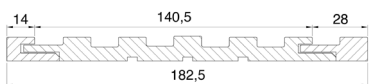

Vivace safari sivi zidni panel

Allegro zidni panel			Legato zidni panel		
boja	snježno bijeli (UNI TM0101)		boja	London plava (UNI TM0153)	
panel	10000673000		panel	10000673300	
početni panel	10000673005		početni panel	10000673307	
završni panel	10000673007		završni panel	10000673305	
boja	klasična siva (UNI TM0112)		boja	snježno bijeli (UNI TM0101)	
panel	10000673010		panel	10000673310	
početni panel	10000673015		početni panel	10000673317	
završni panel	10000673017		završni panel	10000673315	
boja	antracit (UNI TM0115)		boja	safari siva (UNI TM0113)	
panel	10000673020		panel	10000673320	
početni panel	10000673025		početni panel	10000673327	
završni panel	10000673027		završni panel	10000673325	
boja	morsko plava (UNI TM0152)		boja	antracit (UNI TM0115)	
panel	10000673030		panel	10000673330	
početni panel	10000673035		početni panel	10000673337	
završni panel	10000673037		završni panel	10000673335	
boja	sivi hrast		boja	krem škrljevac	
panel	10000673040		panel	10000673340	
početni panel	10000673045		početni panel	10000673347	
završni panel	10000673047		završni panel	10000673345	
boja	prirodni hrast		boja	krokodilsko siva	
panel	10000673050		panel	10000673350	
početni panel	10000673055		početni panel	10000673357	
završni panel	10000673057		završni panel	10000673355