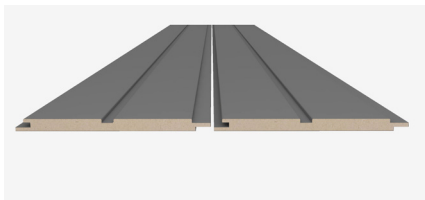

Adagio snježno bijeli zidni panel