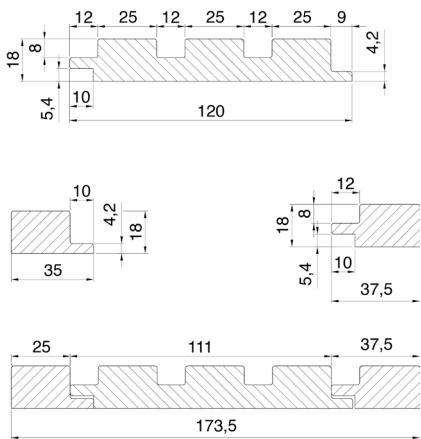

Preporučujemo čišćenje neutralnim tekućinama koje ne grebu i mekom krpom (npr. toplom vodom i sapunicom, sredstvom za pranje prozora). Nakon čišćenja, obrišite površinu suhom mekom krpom (npr. krpom od mikrovlakana). Zbog MDF materijala, proizvod se ne preporučuje za mjesta izložena izravnoj vodi, visokoj vlažnosti ili izravnoj toplini (npr. stražnji zid kupaonice ili kuhinje). Potrebno je osigurati dovoljnu vodonepropusnost površine u izravnom kontaktu s podom, npr. čišćenje ne bi trebalo oštetiti ploču.

Allegro klasični sivi zidni panel