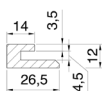

Vivace safari sivi zidni panel

Allegro zidni panel			Legato zidni panel		
boja	snježno bijeli (UNI TM0101)		boja	London plava (UNI TM0153)	
panel	10000673000		panel	10000673300	
početni panel	10000673005		početni panel	10000673307	
završni panel	10000673007		završni panel	10000673305	
boja	klasična siva (UNI TM0112)		boja	snježno bijeli (UNI TM0101)	
panel	10000673010		panel	10000673310	
početni panel	10000673015		početni panel	10000673317	
završni panel	10000673017		završni panel	10000673315	
boja	antracit (UNI TM0115)		boja	safari siva (UNI TM0113)	
panel	10000673020		panel	10000673320	
početni panel	10000673025		početni panel	10000673327	
završni panel	10000673027		završni panel	10000673325	
boja	morsko plava (UNI TM0152)		boja	antracit (UNI TM0115)	
panel	10000673030		panel	10000673330	
početni panel	10000673035		početni panel	10000673337	
završni panel	10000673037		završni panel	10000673335	
boja	sivi hrast		boja	krem škrljevac	
panel	10000673040		panel	10000673340	
početni panel	10000673045		početni panel	10000673347	
završni panel	10000673047		završni panel	10000673345	
boja	prirodni hrast		boja	krokodilsko siva	
panel	10000673050		panel	10000673350	
početni panel	10000673055		početni panel	10000673357	
završni panel	10000673057		završni panel	10000673355