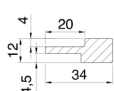

Vivace safari sivi zidni panel

Allegro zidni panel			Legato zidni panel		
boja	snježno bijeli (UNI TM0101)		boja	London plava (UNI TM0153)	
panel	10000673000		panel	10000673300	
početni panel	10000673005		početni panel	10000673307	
završni panel	10000673007		završni panel	10000673305	
boja	klasična siva (UNI TM0112)		boja	snježno bijeli (UNI TM0101)	
panel	10000673010		panel	10000673310	
početni panel	10000673015		početni panel	10000673317	
završni panel	10000673017		završni panel	10000673315	
boja	antracit (UNI TM0115)		boja	safari siva (UNI TM0113)	
panel	10000673020		panel	10000673320	
početni panel	10000673025		početni panel	10000673327	
završni panel	10000673027		završni panel	10000673325	
boja	morsko plava (UNI TM0152)		boja	antracit (UNI TM0115)	
panel	10000673030		panel	10000673330	
početni panel	10000673035		početni panel	10000673337	
završni panel	10000673037		završni panel	10000673335	
boja	sivi hrast		boja	krem škrljevac	
panel	10000673040		panel	10000673340	
početni panel	10000673045		početni panel	10000673347	
završni panel	10000673047		završni panel	10000673345	
boja	prirodni hrast		boja	krokodilsko siva	
panel	10000673050		panel	10000673350	
početni panel	10000673055		početni panel	10000673357	
završni panel	10000673057		završni panel	10000673355