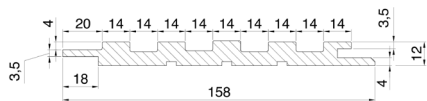

Vivace safari sivi zidni panel

Allegro zidni panel			Legato zidni panel		
boja	snježno bijeli (UNI TM0101)		boja	London plava (UNI TM0153)	
panel	10000673000		panel	10000673300	
početni panel	10000673005		početni panel	10000673307	
završni panel	10000673007		završni panel	10000673305	
boja	klasična siva (UNI TM0112)		boja	snježno bijeli (UNI TM0101)	
panel	10000673010		panel	10000673310	
početni panel	10000673015		početni panel	10000673317	
završni panel	10000673017		završni panel	10000673315	
boja	antracit (UNI TM0115)		boja	safari siva (UNI TM0113)	
panel	10000673020		panel	10000673320	
početni panel	10000673025		početni panel	10000673327	
završni panel	10000673027		završni panel	10000673325	
boja	morsko plava (UNI TM0152)		boja	antracit (UNI TM0115)	
panel	10000673030		panel	10000673330	
početni panel	10000673035		početni panel	10000673337	
završni panel	10000673037		završni panel	10000673335	
boja	sivi hrast		boja	krem škrljevac	
panel	10000673040		panel	10000673340	
početni panel	10000673045		početni panel	10000673347	
završni panel	10000673047		završni panel	10000673345	
boja	prirodni hrast		boja	krokodilsko siva	
panel	10000673050		panel	10000673350	
početni panel	10000673055		početni panel	10000673357	
završni panel	10000673057		završni panel	10000673355