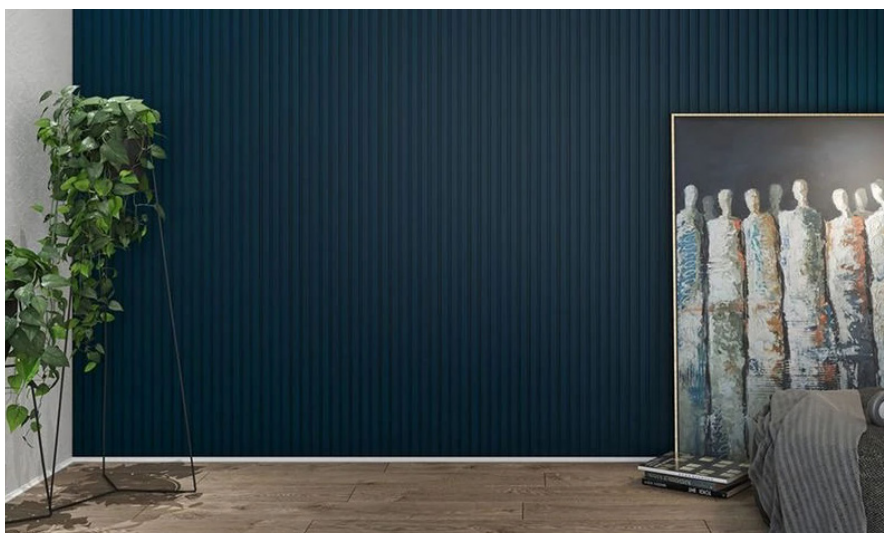

inFOREST

Zidni paneli pružaju novu dimenziju u uređenju interijera

Zidne paneli doživljavaju veliku renesansu. Među njima se ističu i zidne obloge na MDF-u izvrsnih svojstava.

Osamdesetih i devedesetih godina prošlog stoljeća gotovo da nije bilo interijera u našoj zemlji u kojima se na ovaj ili onaj način nije pojavila neka vrsta zidnog panela, najčešće u obliku lamperije. Naravno, to sada više nije u trendu. Ipak, u posljednjih nekoliko godina, vidjeli smo sve više i više renoviranja, gdje je ponovno bojanje i preinaka starih obloga dalo starijim stanovima vrlo ugodan, moderan karakter. Možda je upravo rezultat uspješnih renoviranja dalo sve više ideja za dekorativne zidne panele koje su se pojavile na našem tržištu. Zidni paneli koji su upravo uvedeni u našu ponudu su praktični, svestrani, izdržljivi i pružaju rješenje za one koji žele svoj životni prostor učiniti skladnijim s novim dekorativnim elementom.

Zidni paneli mogu se koristiti i za renoviranje i za novogradnju. Uz njihovu pomoć možemo stvoriti vizualnu vezu između različitih prostorija (npr. blagovaonica i dnevni boravak), izvrsna su pozadina za medijski zid ili kutak za čitanje ili čak otpornija površina za zid hodnika.