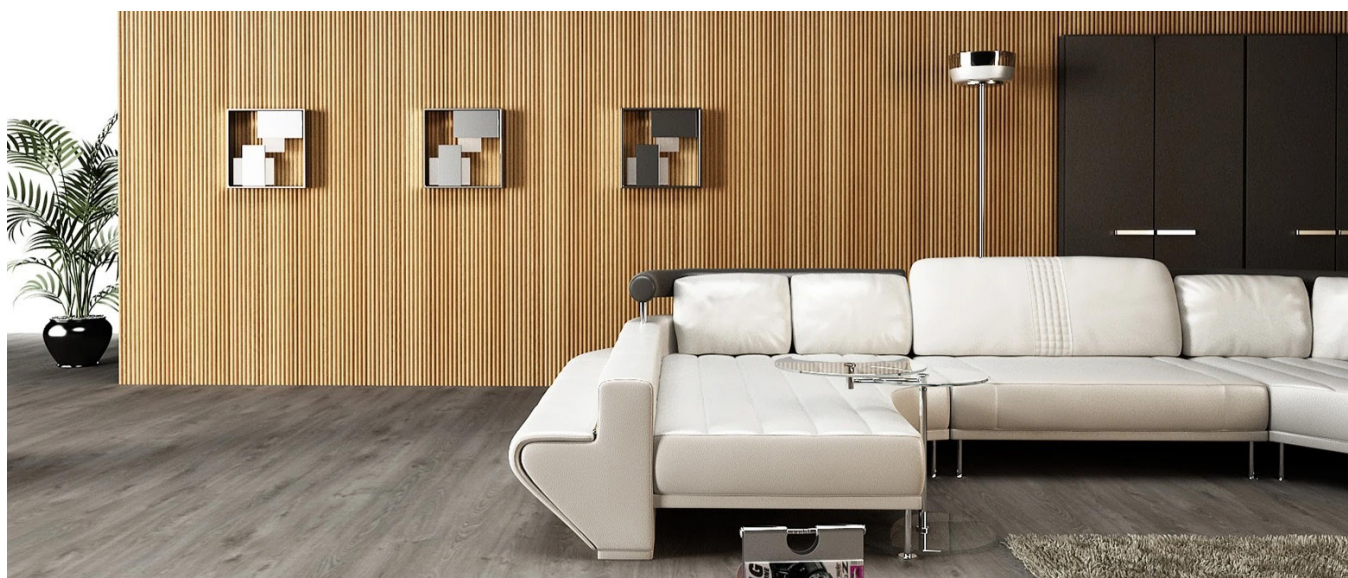

inFOREST

Zidni paneli pružaju novu dimenziju u uređenju interijera

Zidne paneli doživljavaju veliku renesansu. Među njima se ističu i zidne obloge na MDF-u izvrsnih svojstava.

Osamdesetih i devedesetih godina prošlog stoljeća gotovo da nije bilo interijera u našoj zemlji u kojima se na ovaj ili onaj način nije pojavila neka vrsta zidnog panela, najčešće u obliku lamperije. Naravno, to sada više nije u trendu. Ipak, u posljednjih nekoliko godina, vidjeli smo sve više i više renoviranja, gdje je ponovno bojanje i preinaka starih obloga dalo starijim stanovima vrlo ugodan, moderan karakter. Možda je upravo rezultat uspješnih renoviranja dalo sve više ideja za dekorativne zidne panele koje su se pojavile na našem tržištu. Zidni paneli koji su upravo uvedeni u našu ponudu su praktični, svestrani, izdržljivi i pružaju rješenje za one koji žele svoj životni prostor učiniti skladnijim s novim dekorativnim elementom.

Zidni paneli mogu se koristiti i za renoviranje i za novogradnju. Uz njihovu pomoć možemo stvoriti vizualnu vezu između različitih prostorija (npr. blagovaonica i dnevni boravak), izvrsna su pozadina za medijski zid ili kutak za čitanje ili čak otpornija površina za zid hodnika.