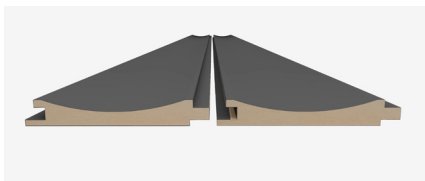

Legato London plavi zidni panel