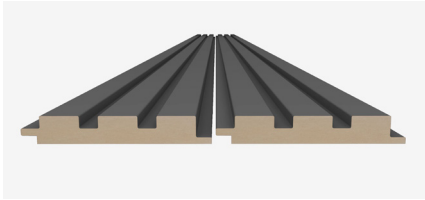

Preporučujemo čišćenje neutralnim tekućinama koje ne grebu i mekom krpom (npr. toplom vodom i sapunicom, sredstvom za pranje prozora). Nakon čišćenja, obrišite površinu suhom mekom krpom (npr. krpom od mikrovlakana). Zbog MDF materijala, proizvod se ne preporučuje za mjesta izložena izravnoj vodi, visokoj vlažnosti ili izravnoj toplini (npr. stražnji zid kupaonice ili kuhinje). Potrebno je osigurati dovoljnu vodonepropusnost površine u izravnom kontaktu s podom, npr. čišćenje ne bi trebalo oštetiti ploču.

Allegro klasični sivi zidni panel