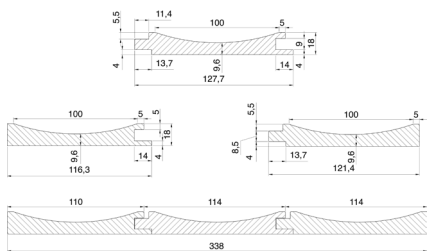

Legato London plavi zidni panel