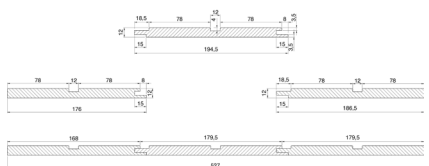

Adagio snježno bijeli zidni panel