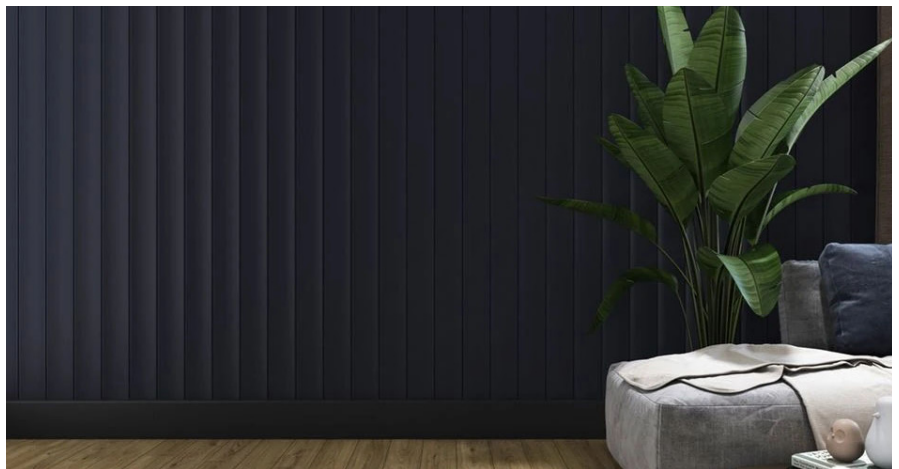

Legato London plavi zidni panel