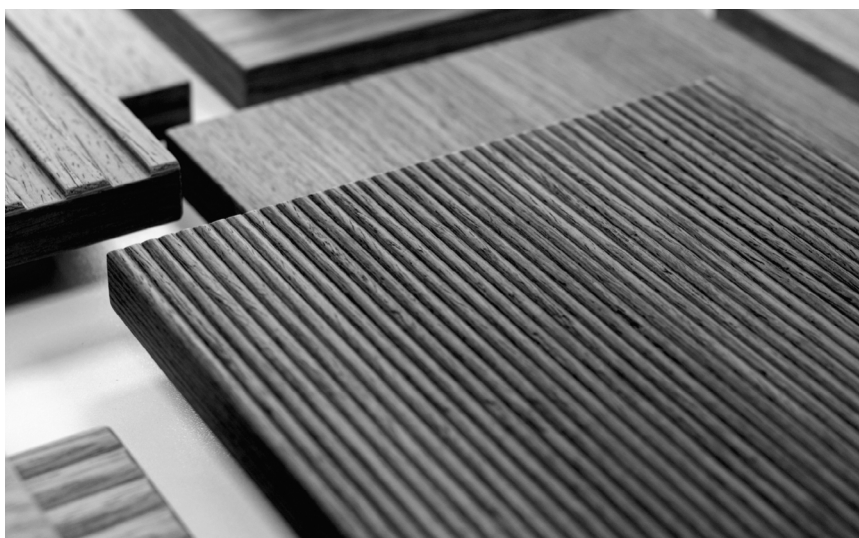

Prirodno pravo drvo

Proizvodi "ključ u ruke" za lakšu ugradnju

Površinski tretman na bazi vode, ekološki prihvatljiv

Površina prilagođena djeci

Širok raspon veličina, boja i profiliranih uzoraka

Ujednačena boja i uzorak za savršen krajnji rezultat