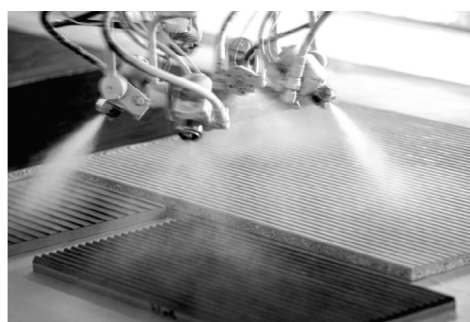

Prirodno pravo drvo

Proizvodi "ključ u ruke" za lakšu ugradnju

Površinski tretman na bazi vode, ekološki prihvatljiv

Površina prilagođena djeci

Širok raspon veličina, boja i profiliranih uzoraka

Ujednačena boja i uzorak za savršen krajnji rezultat