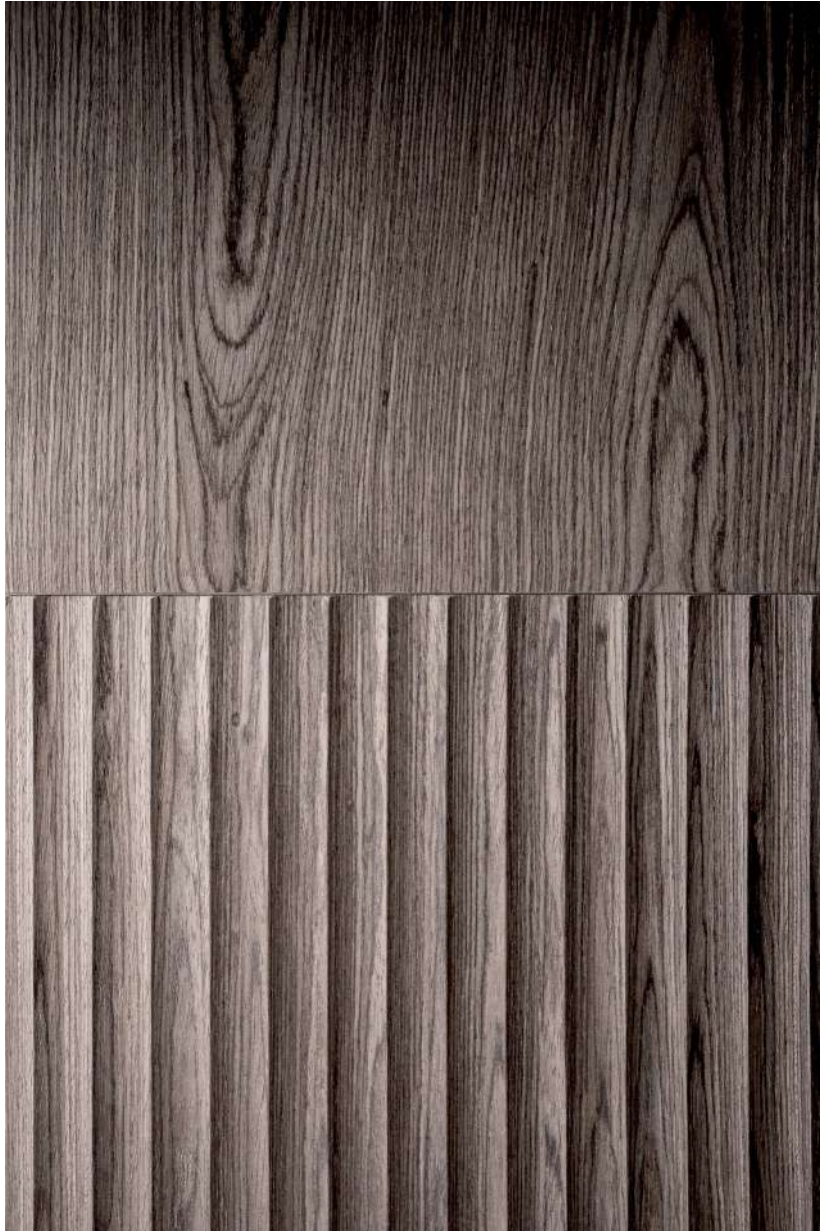

Orah

Bijeli hrast

Boja: Nugat hrast

**106**  
Uzorak glodanja

Boja: Hrast

**107**  
Uzorak glodanja

Boja: Ebanovina

**108**  
Uzorak glodanja