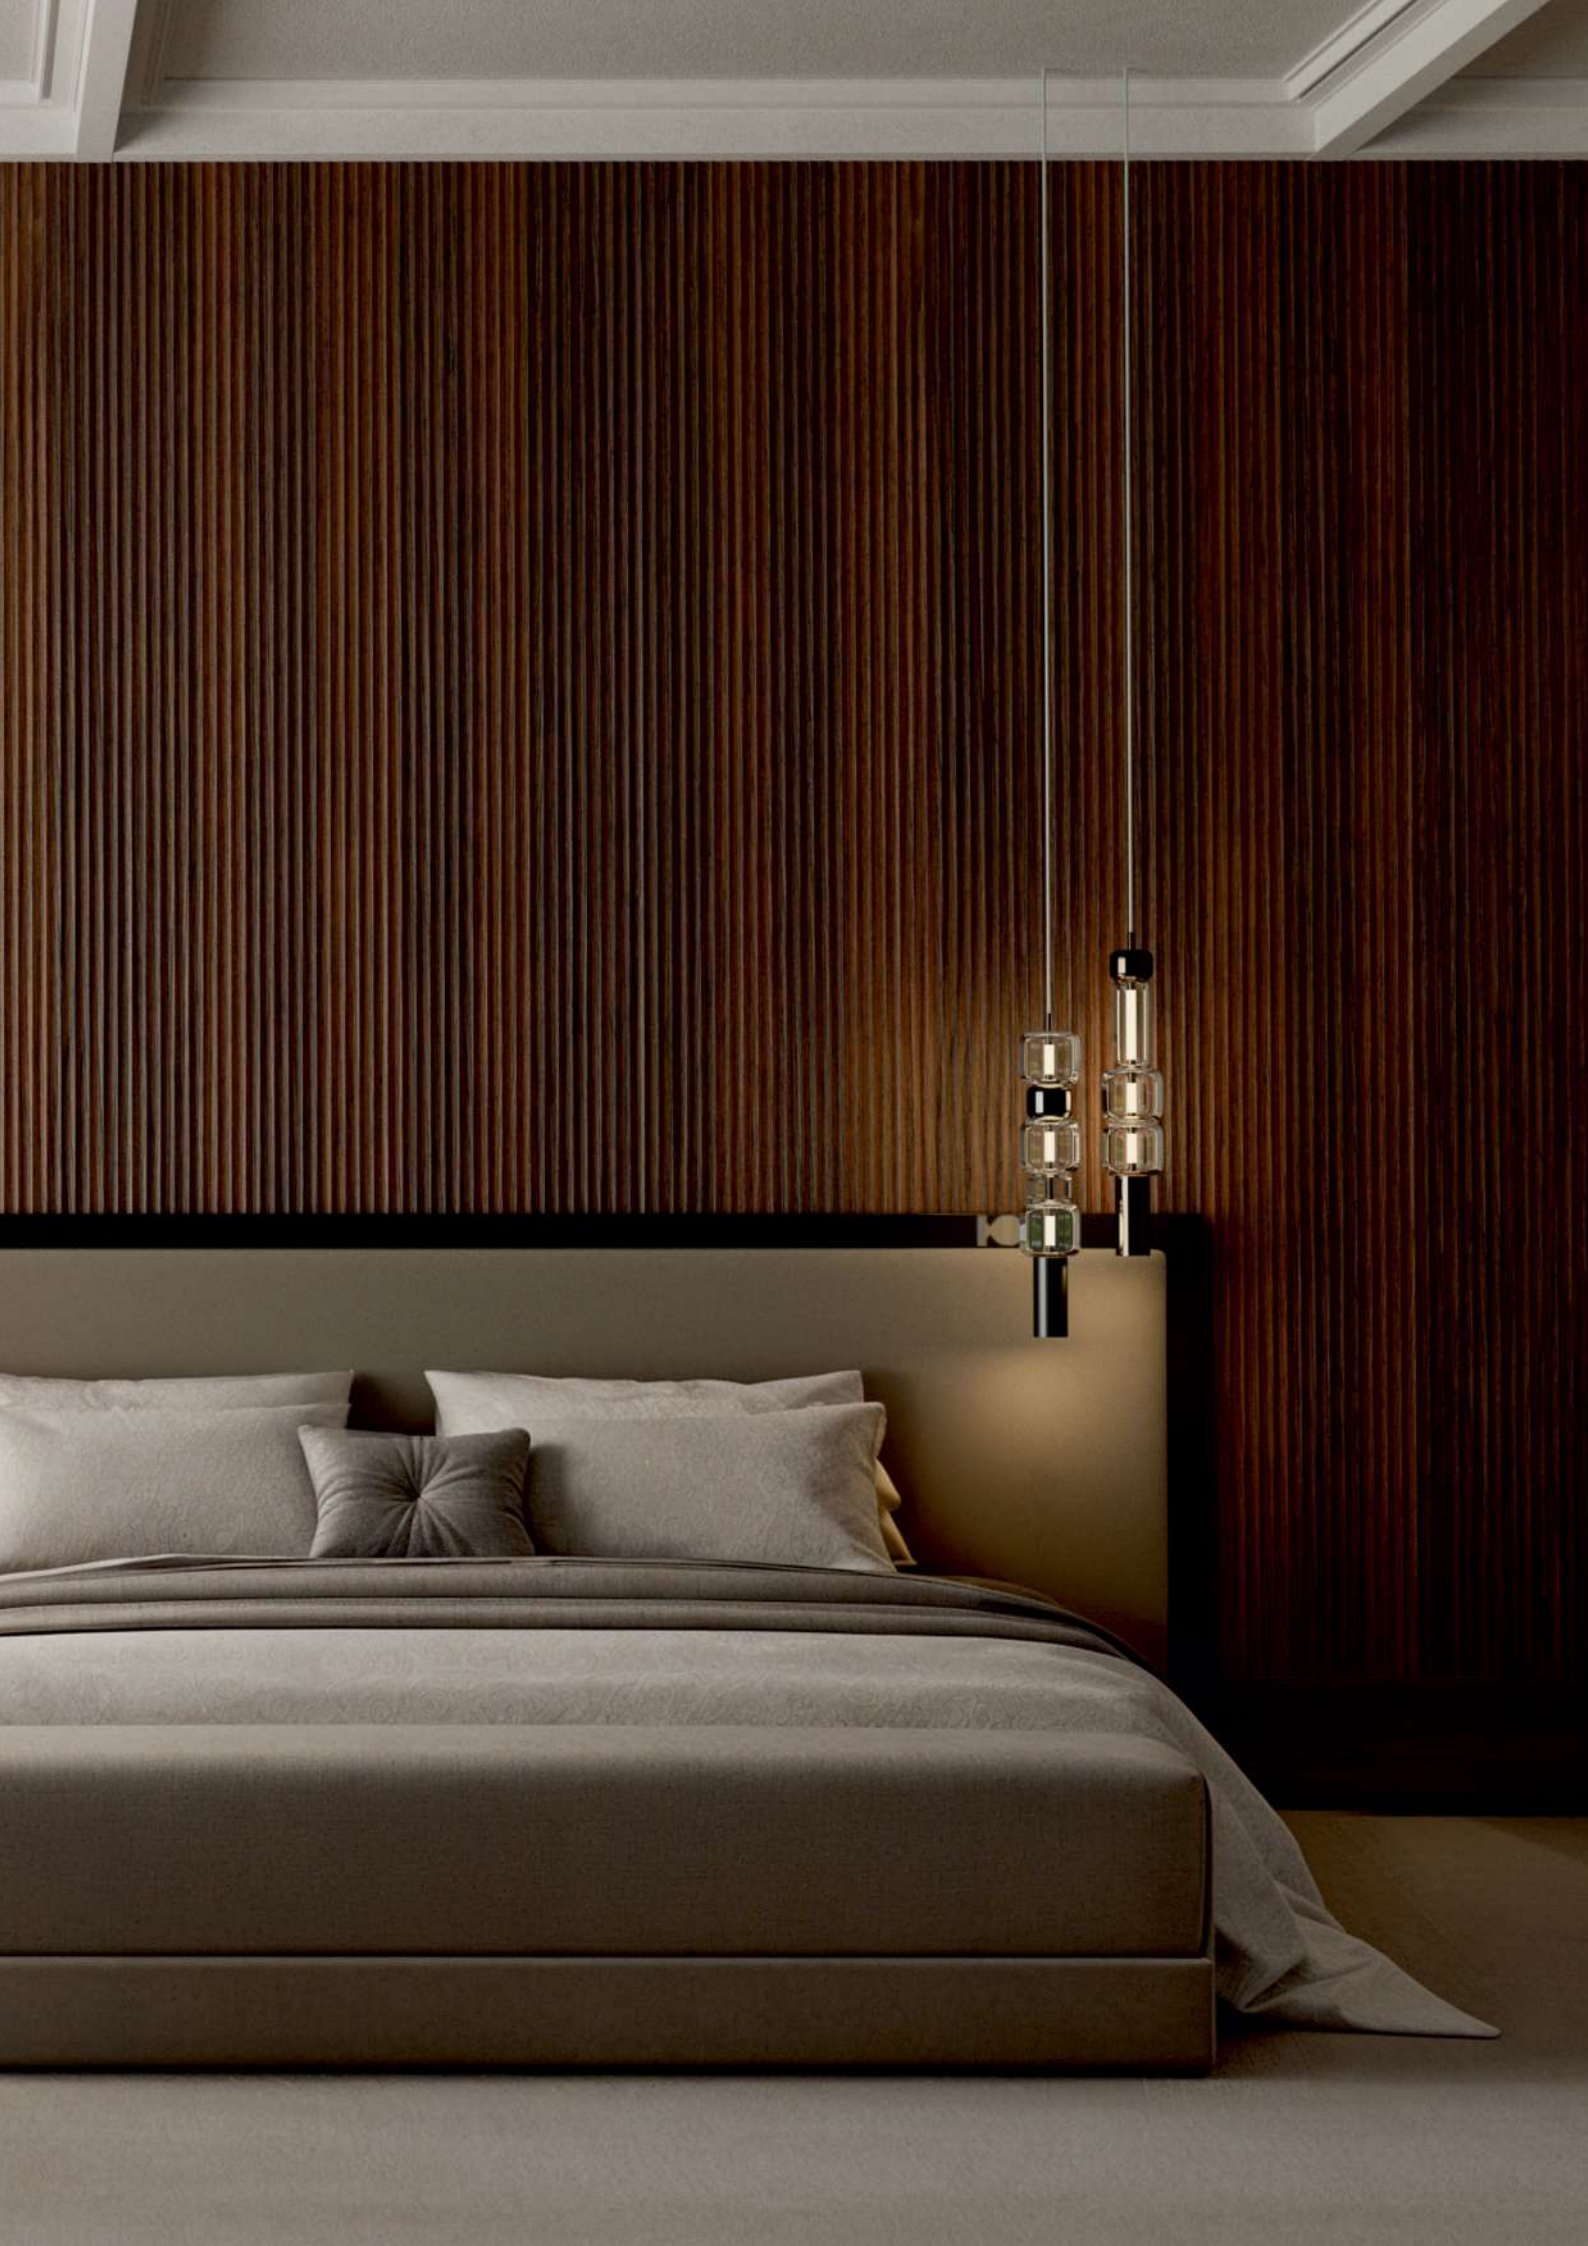

Prirodno pravo drvo

Proizvodi "ključ u ruke" za lakšu ugradnju

Površinski tretman na bazi vode, ekološki prihvatljiv

Površina prilagođena djeci

Širok raspon veličina, boja i profiliranih uzoraka

Ujednačena boja i uzorak za savršen krajnji rezultat