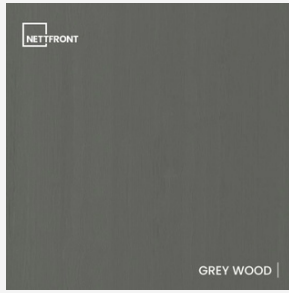

Poštovani izbacili smo par starih boja, i dodali par novih.
Pogledajte koje smo boje dodali i koje izbacili u tablicama ispod.

NOVE BOJE**NOVE DRVENE FOLIJE****PROMJENA BOJE FOLIJA**

SAČUVANE STARE BOJE

UKINUTE STARE BOJE

FOLIJE - NOVOSTI 2026.

STARE BOJE FOLIJA	NOVE ZAMJENSKE BOJE FOLIJA
Perfect touch frost white	Pure white
Perfect touch kashmir	Dune beige
Perfect touch reed green	Cedar green
Perfect touch shell	Travertin beige
Perfect touch graphite	Mist grey
Perfect touch ice grey	Storm grey

NOVE BOJE FOLIJA

NAZIV
Ivory white
Palo santo beige
Midnight blue
Lava black
Canella oak

Gold
Bronze
Silent oak
Grey Vicenza oak
Light Vicenza oak

UKINUTE BOJE FOLIJA

NAZIV
<i>Black wood</i>
<i>Sanremo oak</i>
<i>Tenerife beton</i>
<i>Kashmir wood</i>
<i>Manhattan beton</i>
<i>Sahara wood</i>
<i>Light grey wood</i>
<i>Grey wood</i>
<i>Dakar wood</i>
<i>Sahara beton</i>