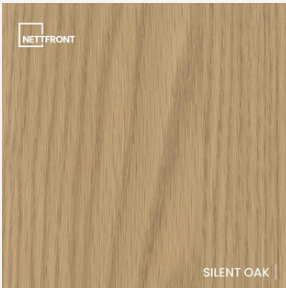

Poštovani izbacili smo par starih boja, i dodali par novih.
Pogledajte koje smo boje dodali i koje izbacili u tablicama ispod.

NOVE BOJE**NOVE DRVENE FOLIJE****PROMJENA BOJE FOLIJA**

SAČUVANE STARE BOJE

UKINUTE STARE BOJE

FOLIJE - NOVOSTI 2026.

STARE BOJE FOLIJA	NOVE ZAMJENSKE BOJE FOLIJA
Perfect touch frost white	Pure white
Perfect touch kashmir	Dune beige
Perfect touch reed green	Cedar green
Perfect touch shell	Travertin beige
Perfect touch graphite	Mist grey
Perfect touch ice grey	Storm grey

ZADRŽANE STARE BOJE FOLIJA

NAZIV	
<i>Pearl</i>	<i>Perfect touch fjord</i>
<i>Porcelain</i>	<i>Riviera oak mountain</i>
<i>Artisan oak</i>	<i>New Zealand concrete</i>
<i>Columbian walnut brown</i>	<i>Kashmir beech</i>
<i>Sonoma oak</i>	<i>Magnolia rustic</i>
<i>Wotan oak</i>	<i>Antique rose</i>
<i>Labrador green</i>	<i>Santorini marble</i>
<i>Rustic white</i>	<i>High gloss white</i>
<i>Colour classic white meadows</i>	<i>High gloss cream</i>
<i>Perfect touch stone grey</i>	<i>High gloss anthracite</i>
	<i>High gloss latte</i>

NOVE BOJE FOLIJA

NAZIV
Ivory white
Palo santo beige
Midnight blue
Lava black
Canella oak

Gold
Bronze
Silent oak
Grey Vicenza oak
Light Vicenza oak

UKINUTE BOJE FOLIJA

NAZIV
<i>Black wood</i>
<i>Sanremo oak</i>
<i>Tenerife beton</i>
<i>Kashmir wood</i>
<i>Manhattan beton</i>
<i>Sahara wood</i>
<i>Light grey wood</i>
<i>Grey wood</i>
<i>Dakar wood</i>
<i>Sahara beton</i>