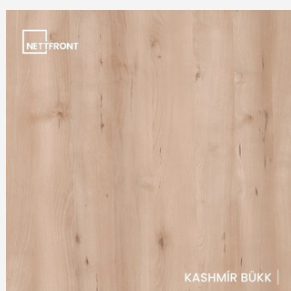

Poštovani izbacili smo par starih boja, i dodali par novih.
Pogledajte koje smo boje dodali i koje izbacili u tablicama ispod.

NOVE BOJE**NOVE DRVENE FOLIJE****PROMJENA BOJE FOLIJA**

SAČUVANE STARE BOJE

UKINUTE STARE BOJE

FOLIJE - NOVOSTI 2026.

STARE BOJE FOLIJA	NOVE ZAMJENSKE BOJE FOLIJA
Perfect touch frost white	Pure white
Perfect touch kashmir	Dune beige
Perfect touch reed green	Cedar green
Perfect touch shell	Travertin beige
Perfect touch graphite	Mist grey
Perfect touch ice grey	Storm grey

NOVE BOJE FOLIJA

NAZIV
Ivory white
Palo santo beige
Midnight blue
Lava black
Canella oak

Gold
Bronze
Silent oak
Grey Vicenza oak
Light Vicenza oak

UKINUTE BOJE FOLIJA

NAZIV
<i>Black wood</i>
<i>Sanremo oak</i>
<i>Tenerife beton</i>
<i>Kashmir wood</i>
<i>Manhattan beton</i>
<i>Sahara wood</i>
<i>Light grey wood</i>
<i>Grey wood</i>
<i>Dakar wood</i>
<i>Sahara beton</i>