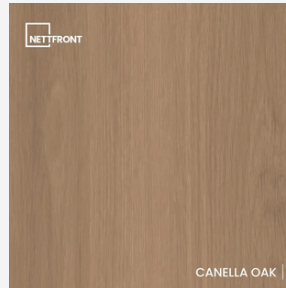

Poštovani izbacili smo par starih boja, i dodali par novih.
Pogledajte koje smo boje dodali i koje izbacili u tablicama ispod.

NOVE BOJE**NOVE DRVENE FOLIJE****PROMJENA BOJE FOLIJA**

SAČUVANE STARE BOJE

UKINUTE STARE BOJE

FOLIJE - NOVOSTI 2026.

STARE BOJE FOLIJA	NOVE ZAMJENSKE BOJE FOLIJA
Perfect touch frost white	Pure white
Perfect touch kashmir	Dune beige
Perfect touch reed green	Cedar green
Perfect touch shell	Travertin beige
Perfect touch graphite	Mist grey
Perfect touch ice grey	Storm grey

ZADRŽANE STARE BOJE FOLIJA

NAZIV	
<i>Pearl</i>	<i>Perfect touch fjord</i>
<i>Porcelain</i>	<i>Riviera oak mountain</i>
<i>Artisan oak</i>	<i>New Zealand concrete</i>
<i>Columbian walnut brown</i>	<i>Kashmir beech</i>
<i>Sonoma oak</i>	<i>Magnolia rustic</i>
<i>Wotan oak</i>	<i>Antique rose</i>
<i>Labrador green</i>	<i>Santorini marble</i>
<i>Rustic white</i>	<i>High gloss white</i>
<i>Colour classic white meadows</i>	<i>High gloss cream</i>
<i>Perfect touch stone grey</i>	<i>High gloss anthracite</i>
	<i>High gloss latte</i>