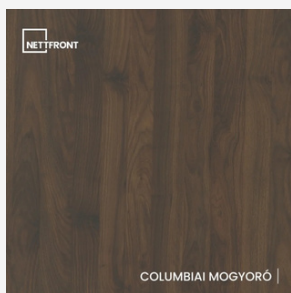

Poštovani izbacili smo par starih boja, i dodali par novih.
Pogledajte koje smo boje dodali i koje izbacili u tablicama ispod.

NOVE BOJE**NOVE DRVENE FOLIJE****PROMJENA BOJE FOLIJA**

SAČUVANE STARE BOJE

UKINUTE STARE BOJE

FOLIJE - NOVOSTI 2026.

STARE BOJE FOLIJA	NOVE ZAMJENSKE BOJE FOLIJA
Perfect touch frost white	Pure white
Perfect touch kashmir	Dune beige
Perfect touch reed green	Cedar green
Perfect touch shell	Travertin beige
Perfect touch graphite	Mist grey
Perfect touch ice grey	Storm grey

NOVE BOJE FOLIJA

NAZIV
Ivory white
Palo santo beige
Midnight blue
Lava black
Canella oak

Gold
Bronze
Silent oak
Grey Vicenza oak
Light Vicenza oak

UKINUTE BOJE FOLIJA

NAZIV
<i>Black wood</i>
<i>Sanremo oak</i>
<i>Tenerife beton</i>
<i>Kashmir wood</i>
<i>Manhattan beton</i>
<i>Sahara wood</i>
<i>Light grey wood</i>
<i>Grey wood</i>
<i>Dakar wood</i>
<i>Sahara beton</i>