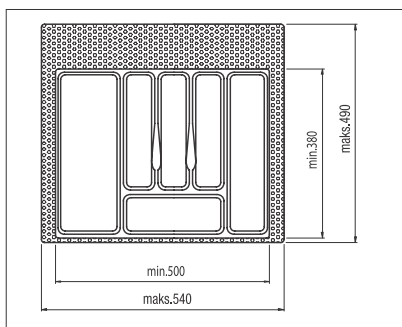

MOD60

Držači pribora za jelo

za element 60
dimenzija: 500/540 x 45 x 380/490mm

boja	broj artikla
bijela	10005500900
metalik siva	10005501000
svijetlo siva	10005501010