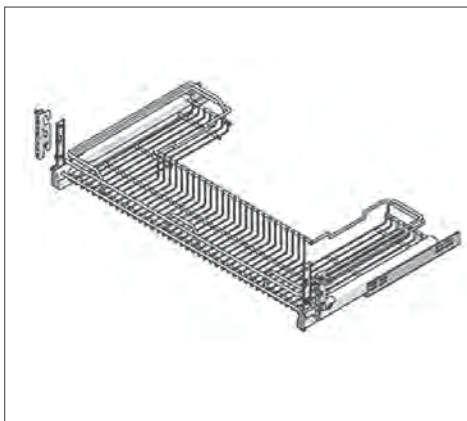

Elementi za ispod sudopera, ocjeđivači, obrub za sifon

1207Y/90-50 Metalna polica za element sudopera

Potpuna izvlaka, s ublaživačem,
s držačem fronte
ugradbena dimenzija:
864 x 210 x 510 mm
visina košare: 100 mm
visina držača za frontu: 130 mm
boja: krom

10006220450