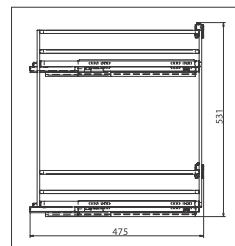

ELQ Sustav metalnih košara, bočna ugradnja

2 dijelna, potpuna izvlaka,
s ublaživačem, s držačem fronte.
materijal poda: melamin

tip	širina	boja	ugradnja	broj artikla
ELQ152DX	107 mm	bijela - krom	desna	10006210000
ELQ152SX			lijeva	10006210010
ELQ152DX		antracit	desna	10006211000
ELQ152SX			lijeva	10006211010
ELQ202DX	157 mm	bijela - krom	desna	10006210060
ELQ202SX			lijeva	10006210050
ELQ202DX		antracit	desna	10006211060
ELQ202SX			lijeva	10006211050

Varijanta s ugradnjom
na desno

ELQGM155SX

Sustav metalnih košara, bočna ugradnja

5 dijelna, potpuna izvlaka,
s ublaživačem, s držačem fronte
ugradnja na lijevi bok
dimenzija: 107×1700×468 mm
materijal poda: melamin

boja	broj artikla
bijela - krom	10006210020
antracit	10006211020