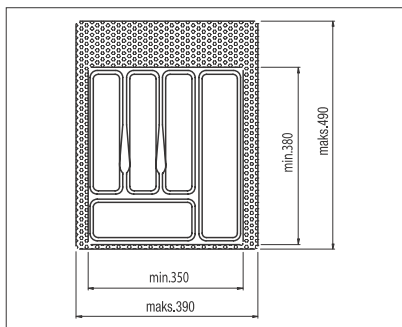

boja	broj artikla
bijela	10005500100
metalik siva	10005500200
svijetlo siva	10005500210

MOD40

Držači pribora za jelo

za element 40
dimenzija: 300/340 x 45 x 380/490mm

boja	broj artikla
bijela	10005500300
metalik siva	10005500400
svijetlo siva	10005500410