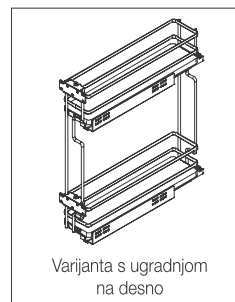

ELQ Sustav metalnih košara, bočna ugradnja

2 dijelna, potpuna izvlaka,
s ublaživačem, s držačem fronte.
materijal poda: melamin

tip	širina	boja	ugradnja	broj artikla
ELQ152DX	107 mm	bijela - krom	desna	10006210000
ELQ152SX			lijeva	10006210010
ELQ152DX		antracit	desna	10006211000
ELQ152SX			lijeva	10006211010
ELQ202DX	157 mm	bijela - krom	desna	10006210060
ELQ202SX			lijeva	10006210050
ELQ202DX		antracit	desna	10006211060
ELQ202SX			lijeva	10006211050

Varijanta s ugradnjom
na desno

ELQGM155SX

Sustav metalnih košara, bočna ugradnja

5 dijelna, potpuna izvlaka,
s ublaživačem, s držačem fronte
ugradnja na lijevi bok
dimenzija: 107×1700×468 mm
materijal poda: melamin

boja	broj artikla
bijela - krom	10006210020
antracit	10006211020