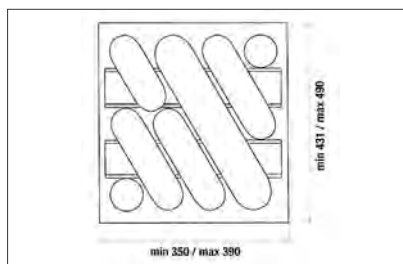

Art 740 Držači pribora za jelo

za element 45
dimenzija: 350/390 x 45 x 431/490 mm
boja: metalik siva

10005410021