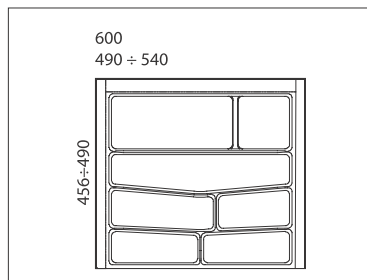

32/76.R60

Držači pribora za jelo

za element 60
dimenzija: 490/540 x 456/490 mm

boja	broj artikla
bijela	10005502100
antracit	10005502110
siva	10005502120