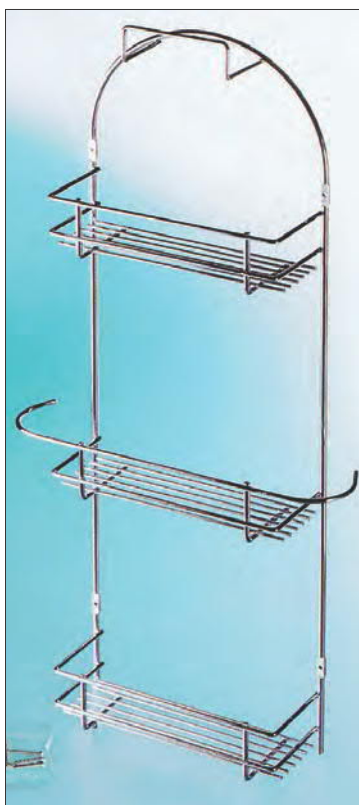

10006251200

Elementi za kupaonicu

PAA04
Četvorodijelna polica

dimenzija: 325 x 400 x 100 mm
 boja: krom

10006207380

PAS03
Držać sredstava za čišćenje

dimenzija: 385 x 825 x 105 mm
 boja: krom

10006207370