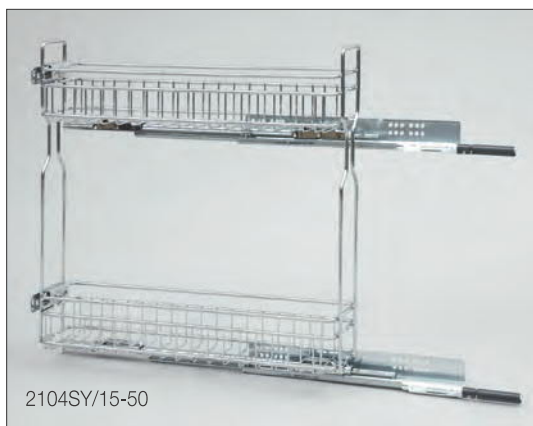

2104 Sustav metalnih košara, bočna ugradnja

2 dijelna, djelomična izvlaka, s ublaživačem,
s držačem fronte
ugradnja na lijevi bok
boja: krom

tip	dimenzija (mm)	ugradbena dimenzija (mm)	broj artikla
2104SY/15-50	110 x 535 x 510	114 x 560 x 515	10006220210
2104SY/20-50	156 x 535 x 510	164 x 560 x 515	10006220220