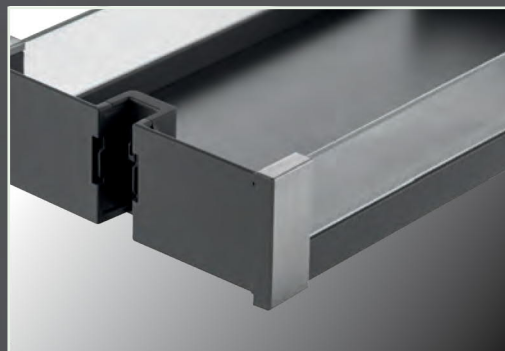

ESSENCE

Novi sustav za odlaganje odlikuje kombinacija čelika i stakla, profinjeni mehanizam i jednostavna ugradnja. Osim dizajna, ovaj mehanizam osigurava potpuni pristup i podesivost.

Proizvod se jednostavno podešava po širini u odnosu na debljinu materijala od kojeg je ormar napravljen.