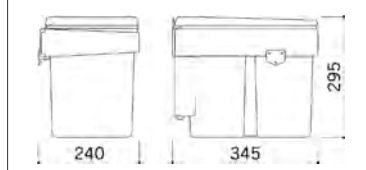

15 lit • 2x7 litara