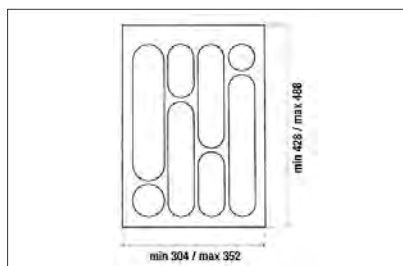

Držači pribora za jelo

Art plastika držači pribora za jelo

Art 738 Držači pribora za jelo

za element 30
dimenzija: 204/248 x 45 x 428/488 mm
boja: metalik siva

10005410001

Art 739 Držači pribora za jelo

za element 40
dimenzija: 304/352 x 45 x 428/488 mm
boja: metalik siva