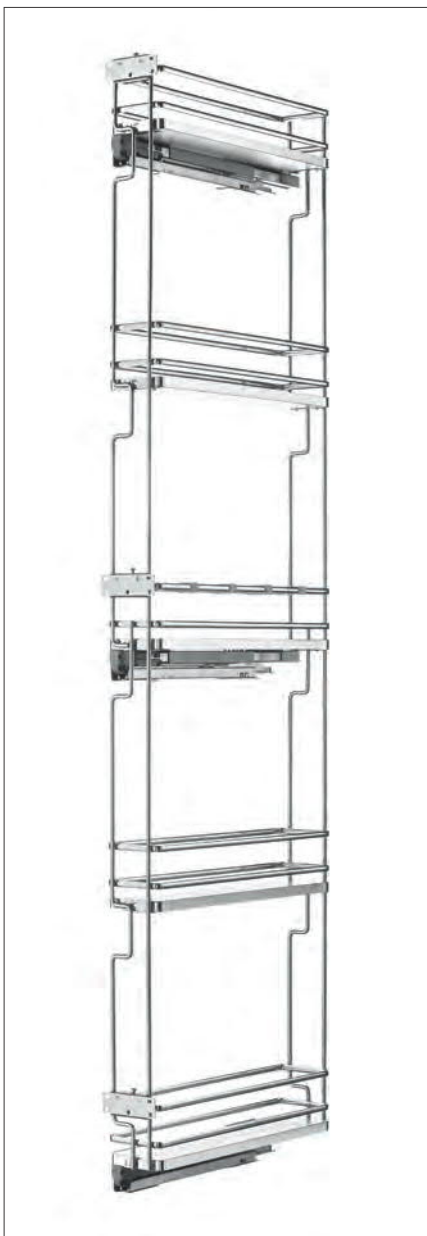

Metalne košare, bočna ugradnja

ELQ Sustav metalnih košara, bočna ugradnja

2 dijelna, potpuna izvlaka,
s ublaživačem, s držačem fronte.
materijal poda: melamin

tip	širina	boja	ugradnja	broj artikla
ELQ152DX	107 mm	bijela - krom	desna	10006210000
ELQ152SX			lijeva	10006210010
ELQ152DX		antracit	desna	10006211000
ELQ152SX			lijeva	10006211010
ELQ202DX	157 mm	bijela - krom	desna	10006210060
ELQ202SX			lijeva	10006210050
ELQ202DX		antracit	desna	10006211060
ELQ202SX			lijeva	10006211050

ELQGM155SX

Sustav metalnih košara, bočna ugradnja

5 dijelna, potpuna izvlaka,
s ublaživačem, s držačem fronte
ugradnja na lijevi bok
dimenzija: 107×1700×468 mm
materijal poda: melamin

boja	broj artikla
bijela - krom	10006210020
antracit	10006211020