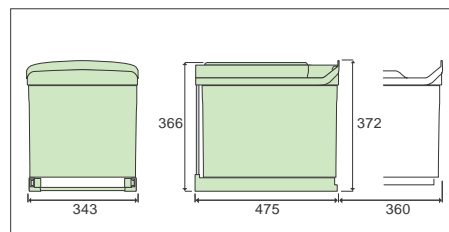

Art 516

Plastična selektivna kanta za smeće

Za element 45 ili veći
Podna ugradnja, automatsko otvaranje
volumen: 2 x 16 litara
dimenzija: 343 x 475 x 372 mm
materijal: plastika • boja: siva

10010000700