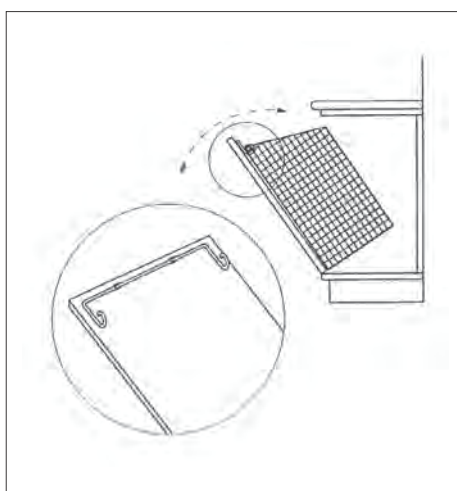

10010002050

BPB

Košara za rublje, ugradnja na frontu

dimenzija: 325 x 580 x 240 mm
 boja: krom

10006207530

ML050-1

Košara za rublje, ugradnja na frontu

dimenzija: 325 x 580 x 270 mm
 boja: krom