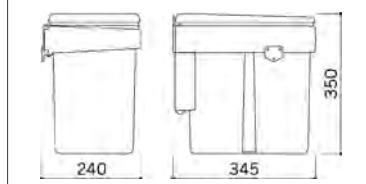

20 lit • 2x10 litara

8201

Plastična kanta za smeće

Za element 45 ili veći
Bočna ugradnja, automatsko otvaranje
boja: antracit

volumen (litara)	broj artikla
15	10010003000
2x7	10010003010
20	10010003050
2x10 (razdjelnik)	10010003060