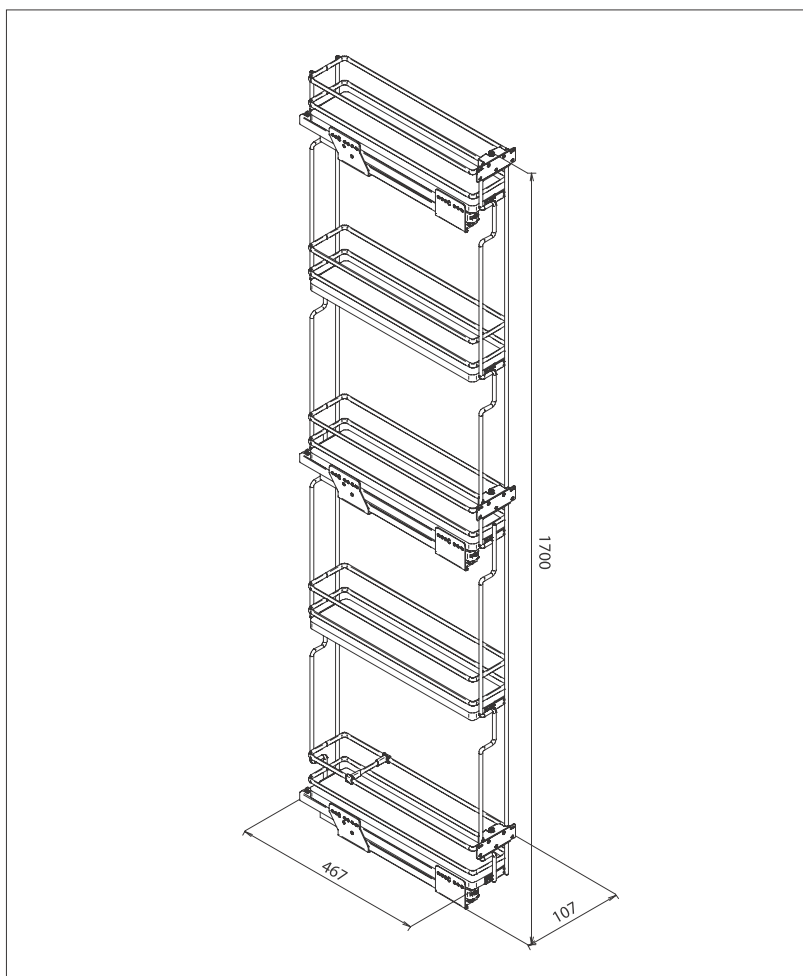

Metalne košare, bočna ugradnja

ELQ Sustav metalnih košara, bočna ugradnja

2 dijelna, potpuna izvlaka,
s ublaživačem, s držačem fronte.
materijal poda: melamin

tip	širina	boja	ugradnja	broj artikla
ELQ152DX	107 mm	bijela - krom	desna	10006210000
ELQ152SX			lijeva	10006210010
ELQ152DX		antracit	desna	10006211000
ELQ152SX			lijeva	10006211010
ELQ202DX	157 mm	bijela - krom	desna	10006210060
ELQ202SX			lijeva	10006210050
ELQ202DX		antracit	desna	10006211060
ELQ202SX			lijeva	10006211050

ELQGM155SX

Sustav metalnih košara, bočna ugradnja

5 dijelna, potpuna izvlaka,
s ublaživačem, s držačem fronte
ugradnja na lijevi bok
dimenzija: 107×1700×468 mm
materijal poda: melamin

boja	broj artikla
bijela - krom	10006210020
antracit	10006211020