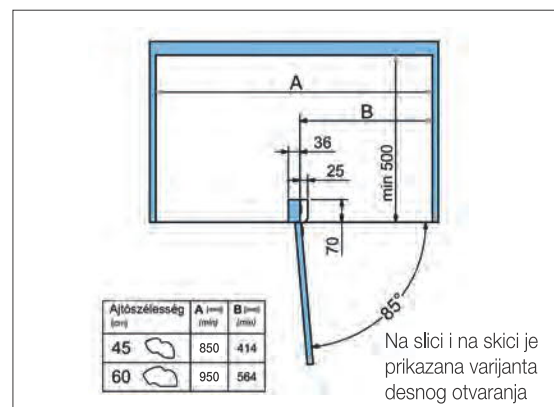

tip	smjer otvaranja	ugradbena dimenzija (mm)	broj artikla
883B/SXC	lijeva	min. 860 x 600-850 x 490-550	10006220500
883B/DXC	desna	min. 860 x 600-850 x 490-550	10006220510

Na slici je prikazana varijanta lijevog otvaranja

materijal poda: melamin bijele boje

boja: krom-siva

Navedeni podaci o nosivosti se odnose na jednu policu.

Minimalni otvor: vidi priloženu skicu

tip.	smjer otvaranja	širina vratnice (mm)	min. ugradnja dimenzija (mm)	broj artikla
sx245	lijeva	450	850x220x490	10006220571
dx245	desna		850x220x490	10006220576
sx260	lijeva	600	950x220x490	10006220581
dx260	desna		950x220x490	10006220586