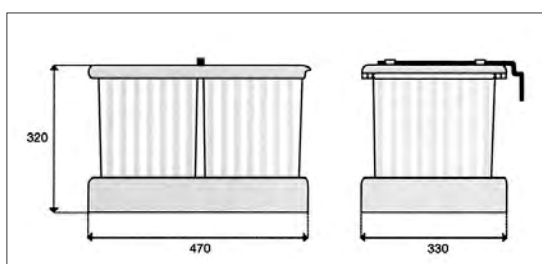

10010000302

Art 280

Plastična kanta za smeće

Podna ugradnja,
Ručno izvlačenje,
kod izvlačenja poklopac se automatski otvara
volumen: 16 litara
boja: bijela

10010000450

Art 235

Plastična selektivna kanta za smeće