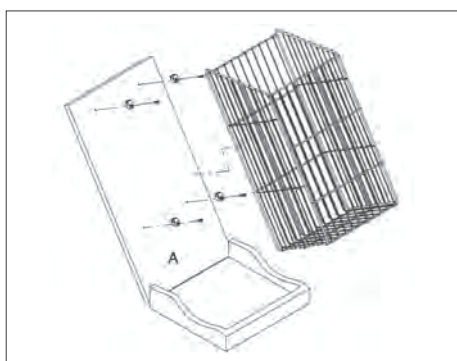

BPB

Košara za rublje, ugradnja na frontu

dimenzija: 325 x 580 x 240 mm
boja: krom

10006207530