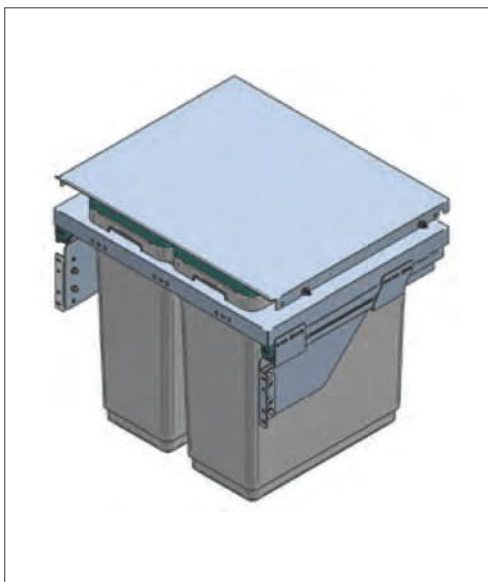

boja: siva • volumen: 2x20 litara • dimenzija: 364 x 477 x 467mm

10010001100

PGTM602RFG

Selektivna kanta za smeće za element 60

Ugradnja na bok elementa, s fiksnom dimenzijom ugradnje. Metalni držač fronte, potpuna izvlaka, s ublaživačem zatvaranja, s metalnim poklopcem ugrađivim na ormar, s plastičnim spremnicima boja: siva • volumen: 2x36 litara • dimenzija: 564 x 526 x 467mm