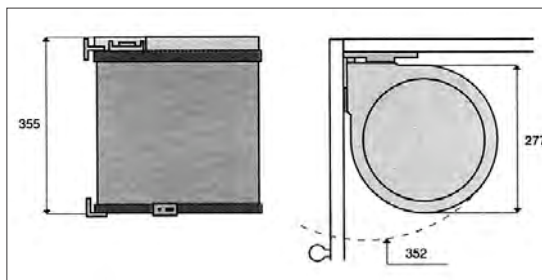

Art 272

Metal-plastika kanta za smeće

Bočna ugradnja, automatsko otvaranje
volumen: 13 litara
boja: krom-metalik siva

10010000302