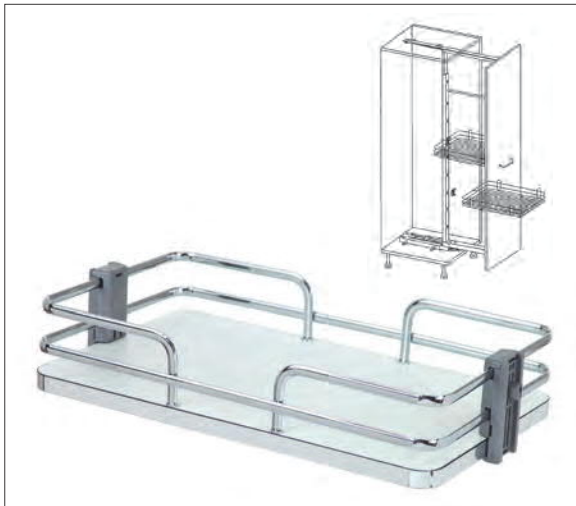

CC Metalna košara

Za set okvira CE

Sadržaj seta:

- 1 kom krom košara
- 2 kom držač košare

materijal poda: melamin

tip	boja	dimenzija (mm)	ugradnja dimenzija (mm)	broj artikla
CC30AS	bijela - krom	246 x 93 x 410	264 x 520	10006210400
CC40AS		346 x 93 x 410	364 x 520	10006210410
CC45AS		396 x 93 x 410	414 x 520	10006210420
CC60AS		546 x 93 x 410	564 x 520	10006210430
CC30AS	antracit	246 x 93 x 410	264 x 520	10006211400
CC40AS		346 x 93 x 410	364 x 520	10006211410
CC45AS		396 x 93 x 410	414 x 520	10006211420
CC60AS		546 x 93 x 410	564 x 520	10006211430