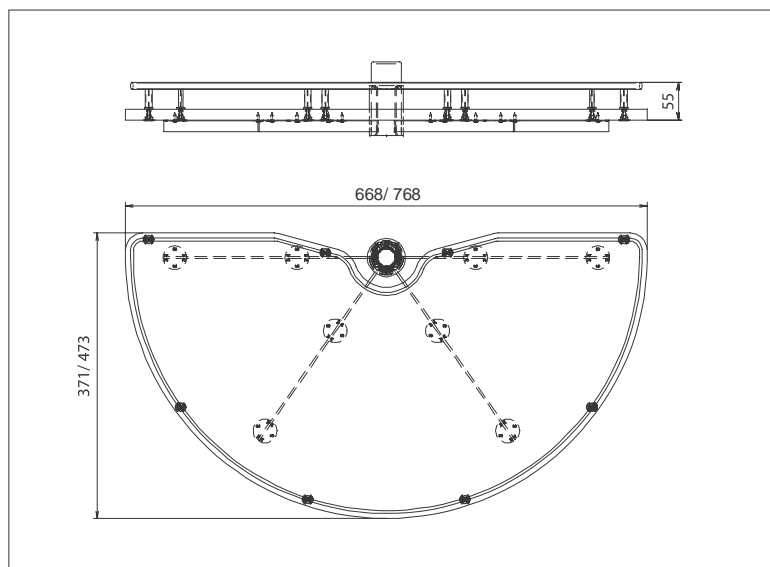

Metalne košare, bočna ugradnja

CCTGM

Sustav polica, bočna ugradnja

1 dijelna, potpuna izvlačka, s ublaživačem, s držačem fronte.
Sa plastičnim podlogama koje su ugrađuju ispod vodilice kako bi se osiguralo nesmetano izvlačenje ladica.
s vodilicama s obje strane - dimenzija ugradnje je fiksna.
materijal poda: melamin

tip	boja	dimenzija (mm)	ugradbena dimenzija (mm)	broj artikla
CCTGM2300M	bijela - krom	205x153x465	264x160x500	10006210300
CCTGM2400M		305x153x465	364x160x500	10006210310
CCTGM2450M		355x153x465	414x160x500	10006210320
CCTGM2600M		515x153x465	564x160x500	10006210330
CCTGM2400M	antracit	305x153x465	364x160x500	10006211310
CCTGM2450M		355x153x465	414x160x500	10006211320
CCTGM2600M		515x153x465	564x160x500	10006211330

KCM TFB Garnitura košara 1/2 kruga

Sadržaj seta:

- 2 kom košara 1/2 kruga
- 1 kom kromirana teleskopska cijev podesiva u rasponu 645/720 mm

materijal poda: melamin

Navedeni podaci o nosivosti se odnose na jednu полицу.

tip	boja	dimenzija (mm)	broj artikla
KCM660TF	bijela - krom	668x645/720x371	10006210600
KCM760TF		768x645/720x473	10006210650
KCM660TF	antracit	668x645/720x371	10006211600
KCM760TF		768x645/720x473	10006211650