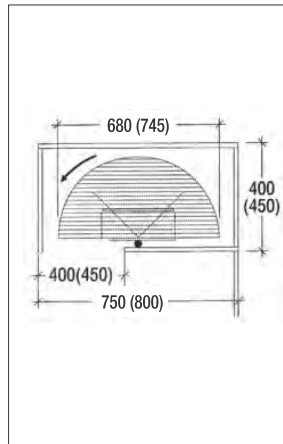

Metalne košare za kutne kuhinjske elemente

24323 Košara 1/2 kruga

Teleskopska cijev, podesiva od: 650 - 750 mm

Sadržaj seta:

- 2 kom krom košara
- 1 kom teleskopska cijev sa pričvrsnim dijelovima

boja: krom

dimenzija (Ø mm)	širina ormara (mm)	ugradbena dimenzija (mm)	širina vratnice (mm)	broj artikla
680	750	714 x 650-750 x 400	400	10006250117
745	800	764 x 650-750 x 450	450	10006250115