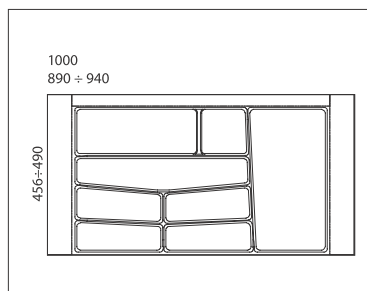

32/76.R100

Držači pribora za jelo

za element 100
dimenzija: 890/940 x 456/490 mm

boja	broj artikla
bijela	10005502300
antracit	10005502310
siva	10005502320