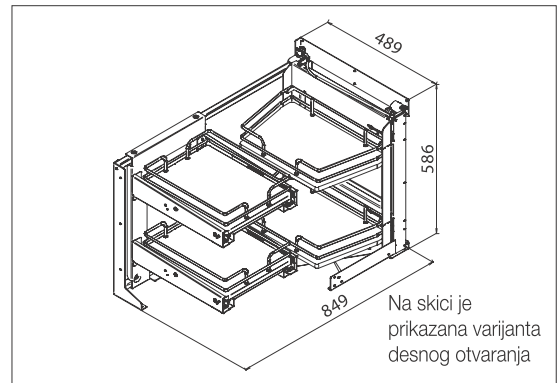

dimenzija (mm)	ugradbena dimenzija (mm)	broj artikla
110x1700x476	114x1800x490	10006215020

EGTGM B2E

Sustav metalnih košara, bočna ugra

2 dijelna, potpuna izvlaka, s ublaživačem, vodilice s obje strane, s držačem fronte podesivim u 3 smjera. S vodilicama podesivim u odnosu na debljinu materijala od kojeg je ormar napravljen 16/18/19/20/22 mm. s plastičnim dnom u boji • boja: mat antracit / staklo

Svaka od unutarnjih polica se može posebno izvlačiti.

dimenzija: 849 x 586 x 489 mm

minimalni otvor: 450 mm

materijal poda: melamin

tip	boja	ugradnja	broj artikla
SMACE45DX	bijela - krom	desna	10006210700
SMACE45SX		lijeva	10006210710
SMACE45DX	antracit	desna	10006211700
SMACE45SX		lijeva	10006211710