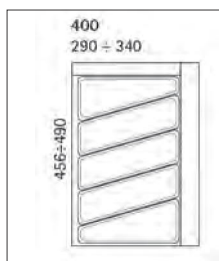

Držači pribora za jelo

32/76. Plastični držači pribora za jelo

32/76.R40

Držači pribora za jelo

za element 40
dimenzija: 290/340 x 456/490 mm

boja	broj artikla
bijela	10005501950
antracit	10005501960
siva	10005501970