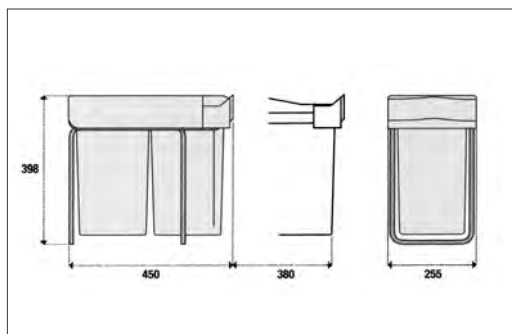

Art 227

Plastična selektivna kanta za smeće

Podna ugradnja, ručno izvlačenje, kod izvlačenja poklopac se automatski otvara. volumen: 2 x 14 litara
boja: siva-svijetlo siva

10010000650