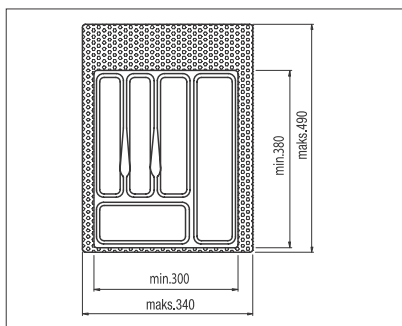

MOD40

Držači pribora za jelo

za element 40
dimenzija: 300/340 x 45 x 380/490mm

boja	broj artikla
bijela	10005500300
metalik siva	10005500400
svijetlo siva	10005500410