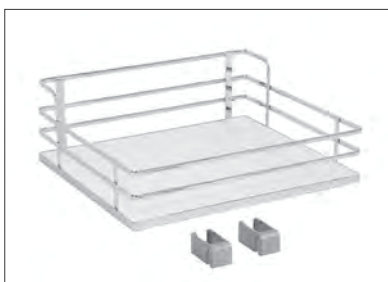

CEM košara

Sadržaj seta: 5 kom košara • materijal poda: melamin

tip	boja	ugradbena širina (mm)	broj artikla
CEM45CM5OM	bijela - krom	414	10006210550
CEM60CM5OM		564	10006210560
CEM45CM5OM	antracit	414	10006211550
CEM60CM5OM		564	10006211560