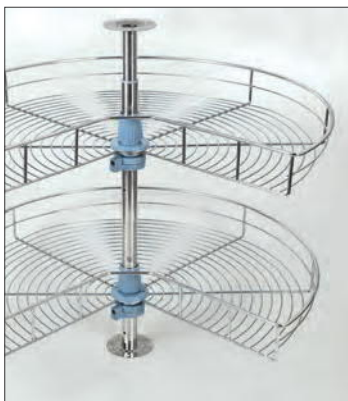

24313 Košara 3/4 kruga

Teleskopska cijev, podesiva od: 650 - 750 mm

Sadržaj seta:

- 2 kom krom košara
- 1 kom teleskopska cijev sa pričvrsnim dijelovima

boja: krom

dimenzija (Ø mm)	dimenzija ormara (mm)	ugradbena dimenzija (mm)	broj artikla
605	700x700	664 x 664	10006250106
715	800x800	764 x 764	10006250108