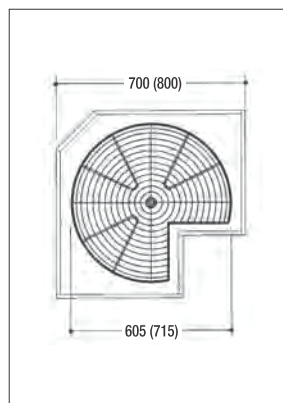

24313 Košara 3/4 kruga

Teleskopska cijev, podesiva od: 650 - 750 mm

Sadržaj seta:

- 2 kom krom košara
- 1 kom teleskopska cijev sa pričvrsnim dijelovima

boja: krom

dimenzija (Ø mm)	dimenzija ormara (mm)	ugradbena dimenzija (mm)	broj artikla
605	700x700	664 x 664	10006250106
715	800x800	764 x 764	10006250108