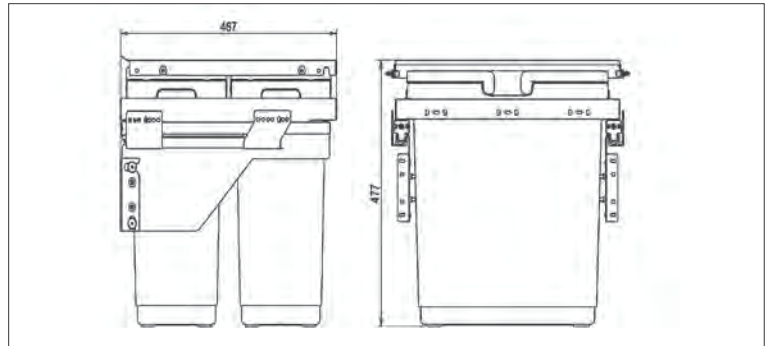

PGTM402RFG

Selektivna kanta za smeće za element 40

Ugradnja na bok elementa, s fiksnom dimenzijom ugradnje. Metalni držač fronte, potpuna izvlaka, s ublaživačem zatvaranja, s metalnim poklopcem ugrađivim na ormar, s plastičnim spremnicima.

boja: siva • volumen: 2x20 litara • dimenzija: 364 x 477 x 467mm

10010001100