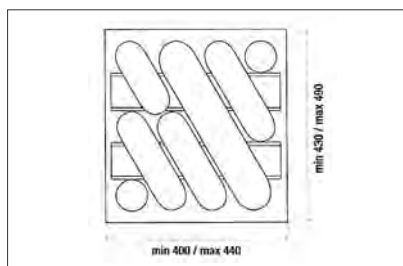

Art 743 Držači pribora za jelo

za element 50
dimenzija: 400/440 x 45 x 430/490 mm
boja: metalik siva

10005410031