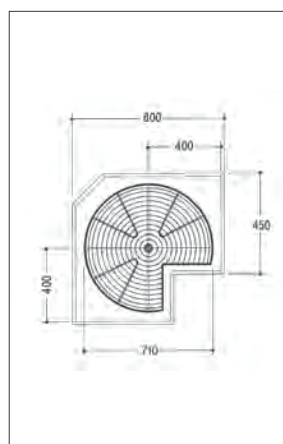

Teleskopska cijev, podesiva od: 650 - 750 mm

Sadržaj seta:

- 2 kom krom košara
- 1 kom teleskopska cijev sa pričvrsnim dijelovima

boja: krom

dimenzija (Ø mm)	dimenzija ormara (mm)	ugradbena dimenzija (mm)	broj artikla
605	700x700	664 x 664	10006250106
715	800x800	764 x 764	10006250108

ML180A Košara 1/2 kruga

Teleskopska cijev, podesiva od: 606 - 780 mm

promjer: 745 mm

širina ormara: 800 mm

ugradbena dimenzija: 764 x 606 - 780 x 450 mm

Sadržaj seta:

- 2 kom krom košara
- 1 kom teleskopska cijev sa pričvrsnim dijelovima

boja: krom

10006250111

ML270A Košara 3/4 kruga

Teleskopska cijev, podesiva od: 606 - 780 mm

promjer: 710 mm

dimenzija ormara: 800 x 800 mm

ugradbena dimenzija: 764 x 606 - 780 x 764 mm

Sadržaj seta: