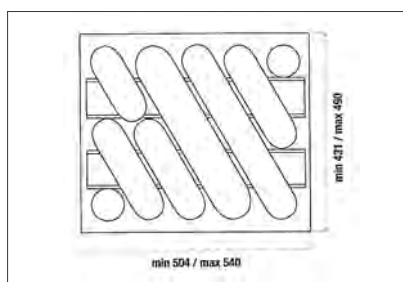

Art 741 Držači pribora za jelo

za element 60
dimenzija: 504/540 x 45 x 431/490 mm
boja: metalik siva

10005410041