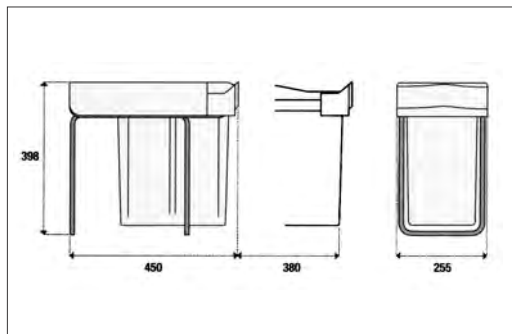

Kante za smeće

Art 226

Plastična kanta za smeće

Podna ugradnja, ručno izvlačenje, kod izvlačenja poklopac se automatski otvara. Set sadrži i tacnu za odlaganje. volumen: 20 litara
boja: siva-svijetlo siva

10010000501