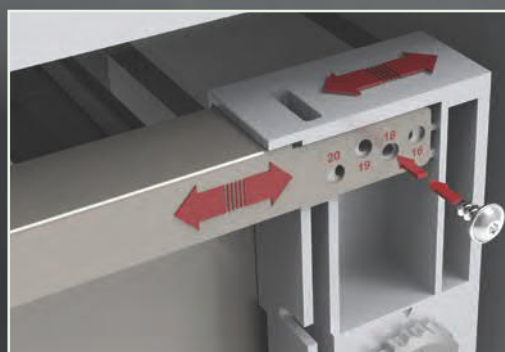

ESSENCE

Novi sustav za odlaganje odlikuje kombinacija čelika i stakla, profinjeni mehanizam i jednostavna ugradnja. Osim dizajna, ovaj mehanizam osigurava potpuni pristup i podesivost.

Proizvod se jednostavno podešava po širini u odnosu na debljinu materijala od kojeg je ormar napravljen.