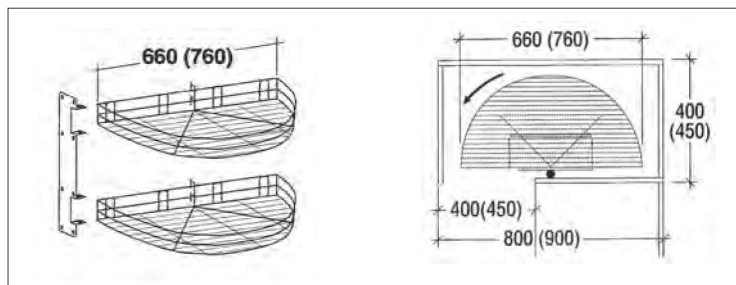

KCM Košara 1/2 kruga

Sadržaj seta:

- 2 kom krom košara
- 1 kom noseća ploča
- 1 kom trn za otvaranje

boja: krom

Navedeni podaci o nosivosti se odnose na jednu policu.

tip	dimenzija (Ø mm)	širina ormara (mm)	ugradbena dimenzija (mm)	širina vratnice (mm)	broj artikla
KCM660	660	800	764 x 460 x 400	400	10006207025
KCM760	760	900	864 x 460 x 450	450	10006207020

828B Košara 3/4 kruga

teleskopska cijev, podesiva od: 680-730 mm

Sadržaj seta:

- 2 kom krom košara
- 1 kom teleskopska cijev sa pričvrstnim dijelovima

boja: krom

tip	dimenzija (Ø mm)	dimenzija ormara (mm)	ugradbena dimenzija (mm)	broj artikla
828B/705C	705	800 x 800	764 x 764	10006220460
828B/820C	820	900 x 900	864 x 864	10006220470