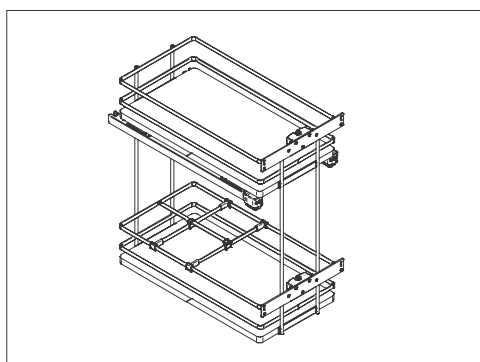

materijal poda: melamin

tip	boja	dimenzija (mm)	ugradbena dimenzija (mm)	cijevi za organiziranje prostora (kom)	broj artikla
EGTGM30B2	bijela - krom	235x500x450	264x510x500	2+1	10006210100
EGTGM40B2		335x500x450	364x510x500	2+2	10006210110
EGTGM45B2		385x500x450	414x510x500	2+2	10006210120
EGTGM60B2		535x500x450	564x510x500	2+3	10006210130
EGTGM30B2	antracit	235x500x450	264x510x500	2+1	10006211100
EGTGM40B2		335x500x450	364x510x500	2+2	10006211110
EGTGM45B2		385x500x450	414x510x500	2+2	10006211120
EGTGM60B2		535x500x450	564x510x500	2+3	10006211130