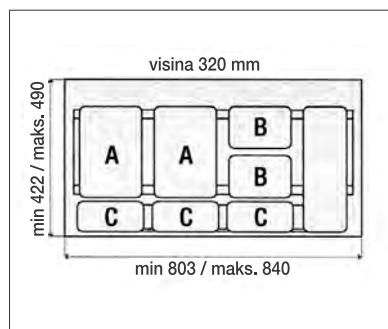

Art 922

Plastična selektivna kanta za smeće

Ugradnja u ladicu ili na izvlačnu policu. Za element 90, sa držačem papira i sredstava za čišćenje. Kod izvlačenja poklopac se automatski pomiče unazad. volumen: 2 x 16 + 2 x 7,5 litara
boja: siva

10010001038