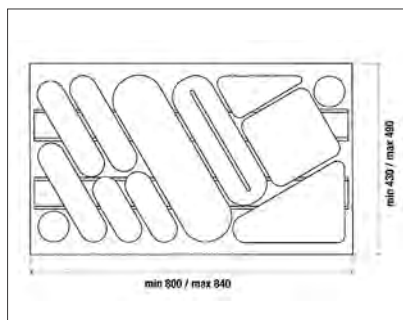

Art 742 Držači pribora za jelo

za element 90
dimenzija: 800/840 x 45 x 430/490 mm
boja: metalik siva

10005410051