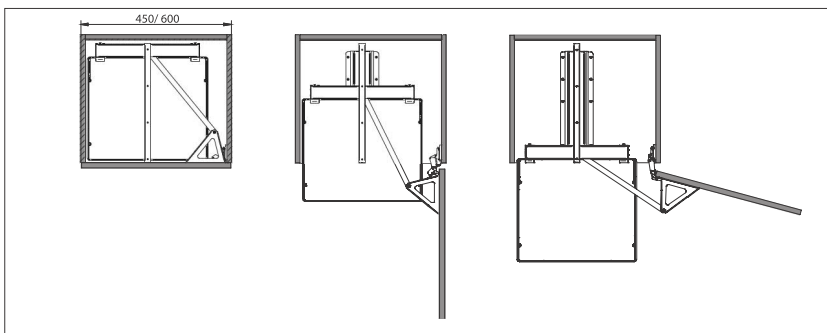

CEM košara

Sadržaj seta: 5 kom košara • materijal poda: melamin

tip	boja	ugradbena širina (mm)	broj artikla
CEM45CM5OM	bijela - krom	414	10006210550
CEM60CM5OM		564	10006210560
CEM45CM5OM	antracit	414	10006211550
CEM60CM5OM		564	10006211560