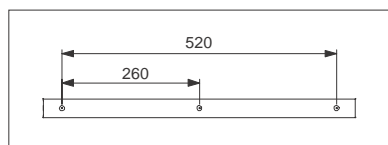

Compact vanjska košara, set

dimenzija: 705 × 150 × 200 mm

boja: krom

Set sadrži neke elemente za ugradnju.

10006222120