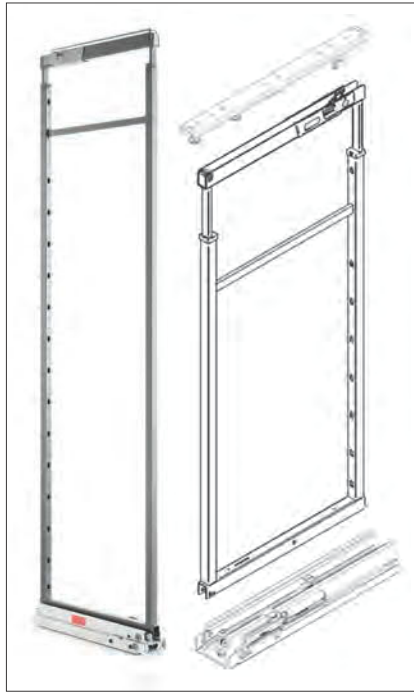

Sustav metalnih košara, ugradnja u visoke elemente

CE Kuhinjska kolona, okvir i set vodilica

S podešavanjem jačine ublaživanja zatvaranja, za praktično iskorištenje visokih elemenata

tip	boja	dimenzija (mm)	garniture držača prednjaka (kom)	broj artikla
CE1205FTM	siva	1070/1500 x 487	2	10006206996
CE1605FTM		1470/1900 x 487	3	10006206997
CE1905FTM		1770/2200 x 487	3	10006206998
CE1205FTM	antracit	1070/1500 x 487	2	10006211450
CE1605FTM		1470/1900 x 487	3	10006211460
CE1905FTM		1770/2200 x 487	3	10006211470