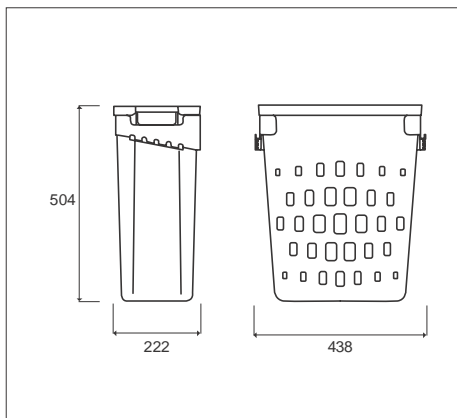

Convenienza vanjska košara, set

dimenzija: 600 × 170 × 170 mm

boja: krom

Set sadrži neke elemente za ugradnju.

Plastična kuhinjska vadilica tjestenine je dio seta.

10006222160

Olimpia vanjska košara, set

dimenzija: 650 × 130 × 55 mm

boja: čelik

Set sadrži neke elemente za ugradnju.

Plastična kuhinjska lopatica je dio seta.

10006222100

Compact vanjska košara, set

dimenzija: 705 × 150 × 200 mm

boja: krom

Set sadrži neke elemente za ugradnju.

10006222120

Meraviglia vanjska košara, set

dimenzija: 1050 × 150 × 200 mm

boja: krom

Set sadrži neke elemente za ugradnju.

10006222140

Elementi za kupaonicu

LAB1RIBAC