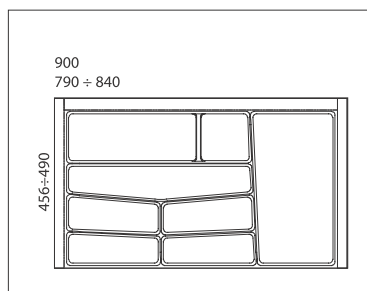

boja	broj artikla
bijela	10005502100
antracit	10005502110
siva	10005502120

32/76.R80

Držači pribora za jelo

za element 80
dimenzija: 690/740 x 456/490 mm

boja	broj artikla
bijela	10005502150
antracit	10005502160
siva	10005502170