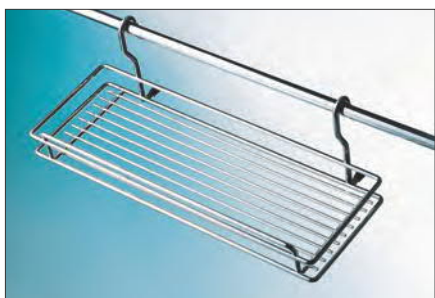

10006203200

CT9866 Jednodjelni držač boca, niski

dimenzija: 455 x 150 x 180 mm

boja: krom

10006202900

CT9870

Dvodjelni držač začina

dimenzija: 215 x 275 x 110 mm