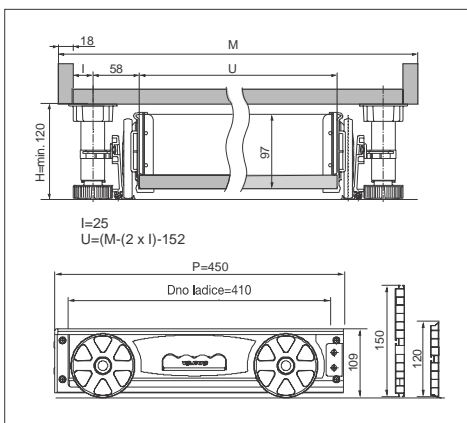

Ladica podnožja

Minimalna visina podnožja:
120 mm
Ladica podnožja sa kotačićima za
debljinu materijala 16 mm
materijal: plastika
boja: siva

10010904000

Preporučeni iveral u istom dekoru:
U763 ST9 - Siva perla
dimenzija: 2800 x 2070 x 16 mm

20010763161