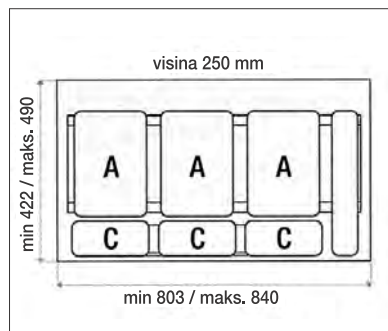

10010000501

Art 227

Plastična selektivna kanta za smeće

Podna ugradnja, ručno izvlačenje, kod izvlačenja poklopac se automatski otvara. volumen: 2 x 14 litara
boja: siva-svijetlo siva

10010000650

Art 906

Plastična selektivna kanta za smeće