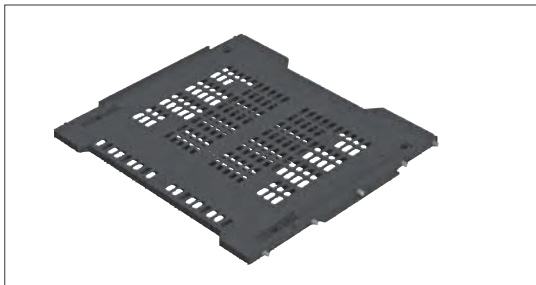

boja: siva
narudžba: par

10010904100

Ventilacijska rešetka, ocjeđivači

31/83.A20

Ventilacijska rešetka za hladnjak

ugradbena dimenzija: 563 x 532 mm
nosivost - maks.: 350 kg

10014202550

Rešetka se ugrađuje ispod hladnjaka kako bi omogućila ventilaciju kompresora hladnjaka. Eventualna kondenzacijska vlaga iz hladnjaka neće oštetiti rešetku.