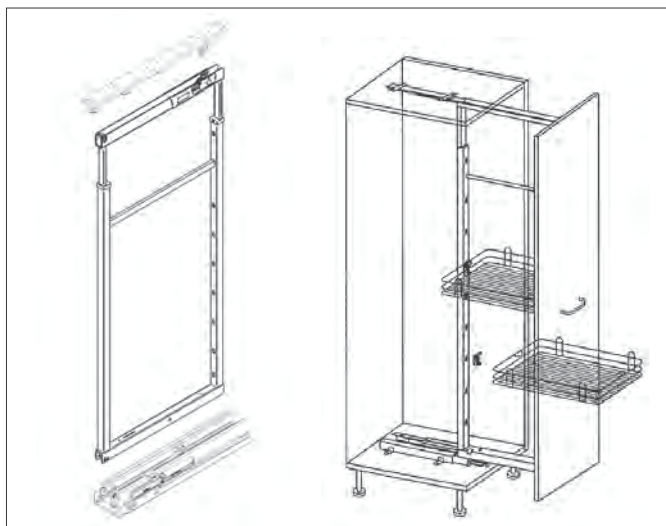

CC Metalna košara

Za set okvira CE

Sadržaj seta:

- 1 kom krom košara
- 2 kom držač košare (siva plastika)

tip	dimenzija (mm)	ugradbena dimenzija (mm)	broj artikla
CC30	250 x 85 x 420	264 x 520	10006207005
CC40	345 x 85 x 420	364 x 520	10006207007
CC45	400 x 85 x 420	414 x 520	10006207009
CC60	550 x 85 x 420	564 x 520	10006207012