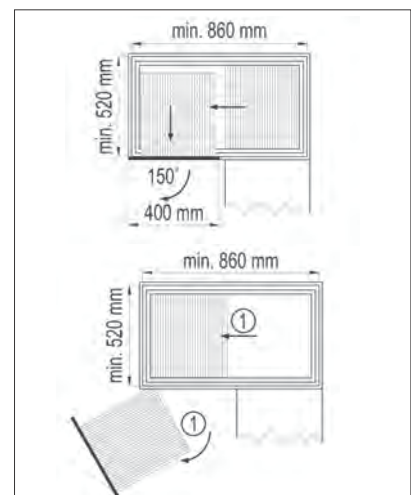

E4213

„Magic corner” sustav košara

2+2 police, s ublaživačem
dimenzija: 860 x 530 x 520 mm

Dimenzija košara :

košara na vratnici: 250 x 85 x 435 mm

unutarnja košara: 455 x 85 x 390 mm

minimalni otvor: 345 mm

Ugradnja u oba kuta

boja: krom-siva

Navedeni podaci o nosivosti se odnose na jednu policu.

10006250200