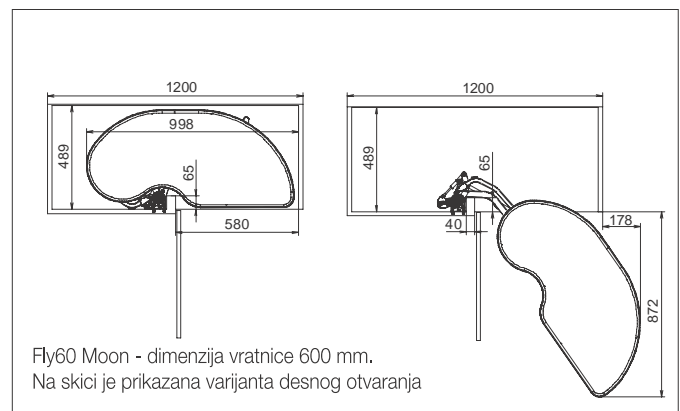

dimenzija (mm)	ugradbena dimenzija (mm)	broj artikla
110x1700x476	114x1800x490	10006215020

EGTGM B2E

Sustav metalnih košara, bočna ugra

2 dijelna, potpuna izvlaka, s ublaživačem, vodilice s obje strane, s držačem fronte podesivim u 3 smjera. S vodilicama podesivim u odnosu na debljinu materijala od kojeg je ormar napravljen 16/18/19/20/22 mm. s plastičnim dnom u boji • boja: mat antracit / staklo

boja: antracit

tip	dimenzija (mm)	broj artikla
CEM45S/17	399×1845×488	10006211500
CEM60S/17	549×1845×488	10006211510

**CEME košara**

narudžba: kom
s plastičnim dnom u boji
boja: mat antracit / staklo

tip	dimenzija (mm)	broj artikla
CEM45CM1E	320×130×415	10006215550
CEM60CM1E	470×130×415	10006215560

tip	smjer otvaranja	širina vratnice (mm)	ugradbena dimenzija (mm)	set košara	mehanizam
Fly45 Moon	desna	450	860 x 655-705 x 489	10006215700	10006215701
	lijeva			10006215705	10006215706
Fly60 Moon	desna	600	989 x 655-705 x 489	10006215710	10006215711
	lijeva			10006215715	10006215716