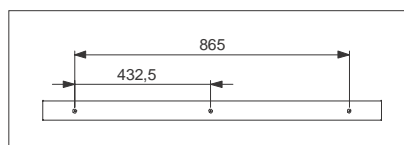

10006222120

Meraviglia vanjska košara, set

dimenzija: 1050 × 150 × 200 mm

boja: krom

Set sadrži neke elemente za ugradnju.

10006222140

Elementi za kupaonicu

LAB1RIBAC