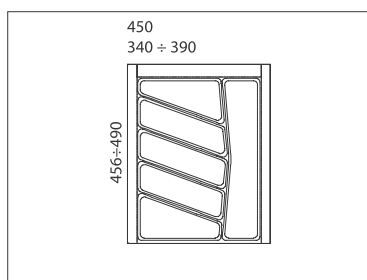

10010001038

Držači pribora za jelo

32/76. Plastični držači pribora za jelo

32/76.R40

Držači pribora za jelo

za element 40
dimenzija: 290/340 x 456/490 mm

boja	broj artikla
bijela	10005501950
antracit	10005501960
siva	10005501970