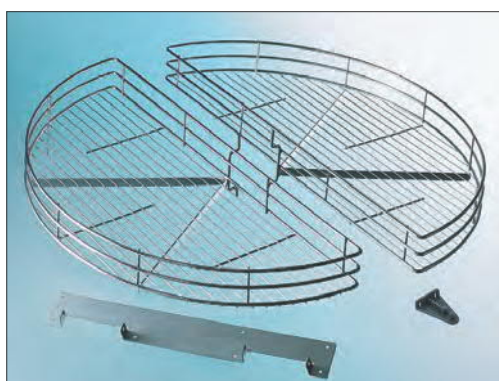

Metalne košare za donje i kutne kuhinjske elemente

EGTGSB3C

Sustav metalnih košara, ugradnja na dno elementa

3 dijelna, potpuna izvlička, samouvlačna, s držačem fronte
boja: krom

tip	dimenzija (mm)	ugradbena dimenzija (mm)	broj artikla
EGTGS30B3C	254 x 520 x 460	264 x 560 x 470	10006207221
EGTGS40B3C	354 x 520 x 460	364 x 560 x 470	10006207241