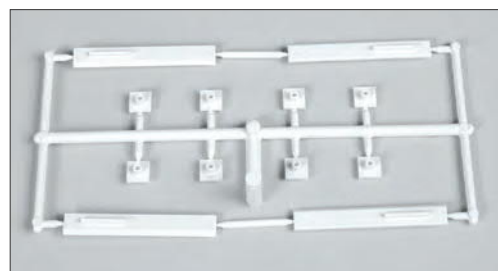

Labrys pokrivi set

materijal: plastika

Sadržaj seta:

- rubni završni element 4 kom
- pokrivena kapa 8 kom

boja	broj artikla
siva	10005504080
bijela	10005504180