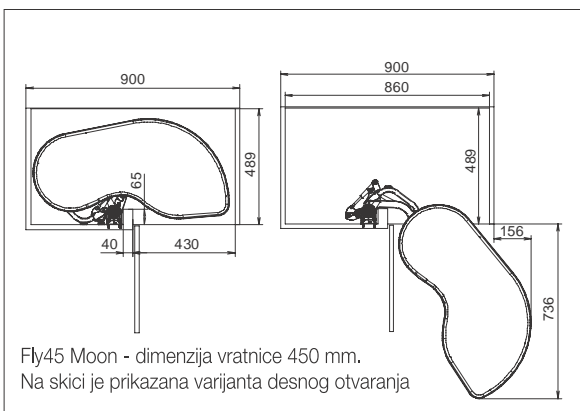

boja: antracit

tip	dimenzija (mm)	broj artikla
CEM45S/17	399×1845×488	10006211500
CEM60S/17	549×1845×488	10006211510

**CEME košara**

narudžba: kom
s plastičnim dnom u boji
boja: mat antracit / staklo

tip	dimenzija (mm)	broj artikla
CEM45CM1E	320×130×415	10006215550
CEM60CM1E	470×130×415	10006215560

tip	smjer otvaranja	širina vratnice (mm)	ugradbena dimenzija (mm)	set košara	mehanizam
Fly45 Moon	desna	450	860 x 655-705 x 489	10006215700	10006215701
	lijeva			10006215705	10006215706
Fly60 Moon	desna	600	989 x 655-705 x 489	10006215710	10006215711
	lijeva			10006215715	10006215716