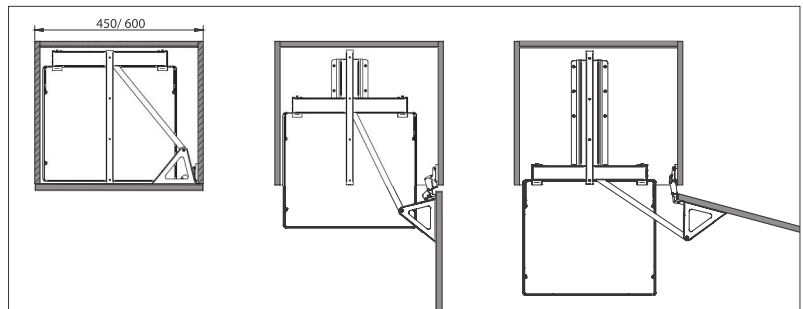

CEME košara

narudžba: kom
s plastičnim dnom u boji
boja: mat antracit / staklo

tip	dimenzija (mm)	broj artikla
CEM45CM1E	320×130×415	10006215550
CEM60CM1E	470×130×415	10006215560