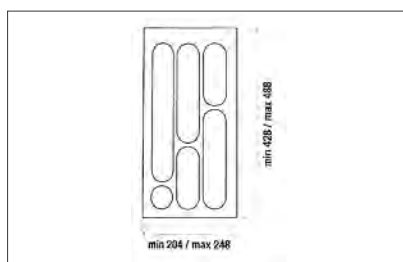

Držači pribora za jelo

Art plastika držači pribora za jelo

Art 738 Držači pribora za jelo

za element 30
dimenzija: 204/248 x 45 x 428/488 mm
boja: metalik siva

10005410001