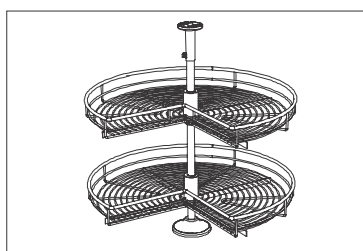

828B Košara 3/4 kruga

teleskopska cijev, podesiva od: 680-730 mm

Sadržaj seta:

- 2 kom krom košara
- 1 kom teleskopska cijev sa pričvrstnim dijelovima

boja: krom

tip	dimenzija (Ø mm)	dimenzija ormara (mm)	ugradbena dimenzija (mm)	broj artikla
828B/705C	705	800 x 800	764 x 764	10006220460
828B/820C	820	900 x 900	864 x 864	10006220470