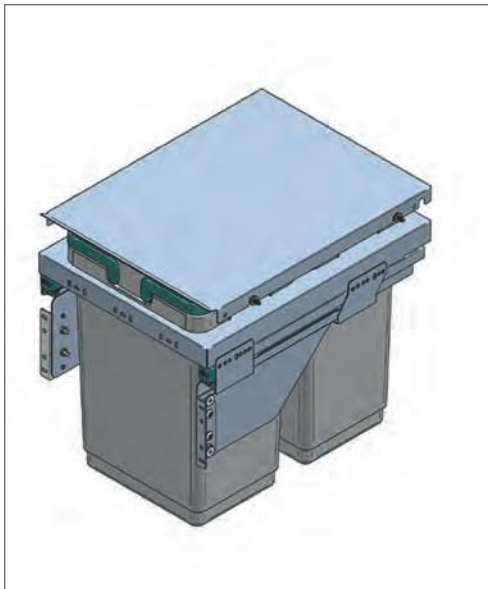

PGTM402RFG