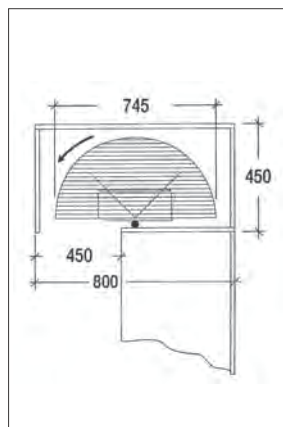

dimenzija (Ø mm)	širina ormara (mm)	ugradbena dimenzija (mm)	širina vratnice (mm)	broj artikla
680	750	714 x 650-750 x 400	400	10006250117
745	800	764 x 650-750 x 450	450	10006250115

24313 Košara 3/4 kruga

Teleskopska cijev, podesiva od: 650 - 750 mm

Sadržaj seta:

- 2 kom krom košara
- 1 kom teleskopska cijev sa pričvrsnim dijelovima

boja: krom

dimenzija (Ø mm)	dimenzija ormara (mm)	ugradbena dimenzija (mm)	broj artikla
605	700x700	664 x 664	10006250106
715	800x800	764 x 764	10006250108