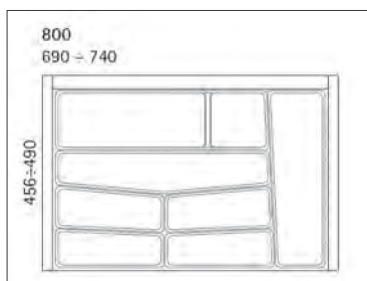

32/76.R80

Držači pribora za jelo

za element 80
dimenzija: 690/740 x 456/490 mm

boja	broj artikla
bijela	10005502150
antracit	10005502160
siva	10005502170