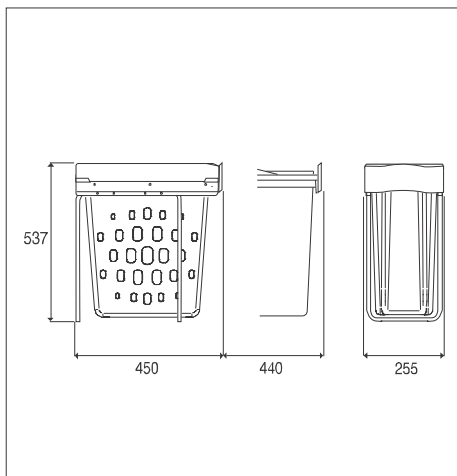

LAB1294

Košara za rublje

Podna ugradnja
volumen: 40 litara
dimenzija: 255 x 537 x 450 mm
minimalna ugradbena širina: 300 mm
boja: bijela

10010002050