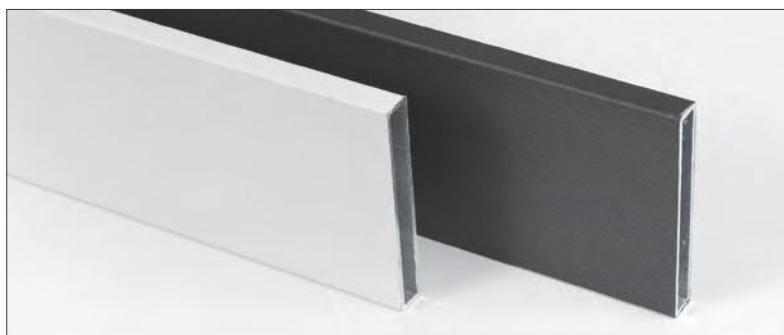

10005410051

■ DOPUNSKI ELEMENTI ZA KUHINJU I KUPAONICU

LABRYS

organizer

Labrys modularni organizator za ladice • Protuklizna podloga

Sustav omogućava organizaciju unutarnjeg prostora ladice prema želji. Dimenzija visine: 50 mm