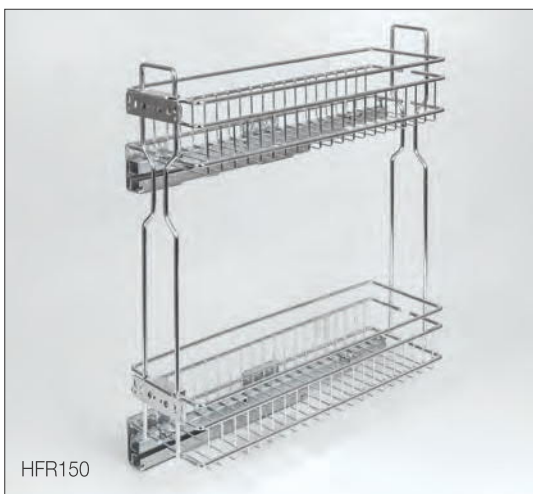

2104SY/15-50

HFR150

HFR Sustav metalnih košara, bočna ugradnja

2 dijelna, potpuna izvlaka, s ublaživačem,
s držačem fronte
ugradnja na lijevi bok
boja: krom

tip	dimenzija (mm)	ugradbena dimenzija (mm)	broj artikla
HFR150	111x545x468	114x560x480	10006250093
HFR200	151x545x468	155x560x480	10006250400
HFR300	220x545x468	225x560x480	10006250410