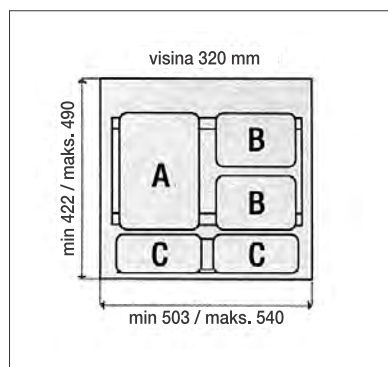

Art 921

Plastična selektivna kanta za smeće

Ugradnja u ladicu ili na izvlačnu policu. Za element 60, sa držačem koji se može skratiti na odgovarajuću dimenziju. Kod izvlačenja poklopac se automatski pomiče unazad. volumen: 16 + 2 x 7,5 litara
boja: siva

10010001027