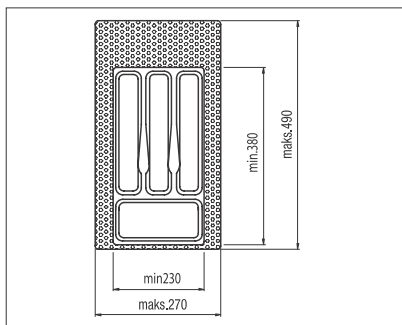

Držači pribora za jelo

MOD Plastični držači pribora za jelo

MOD35

Držači pribora za jelo

za element 35
dimenzija: 230/270 x 45 x 380/490mm

boja	broj artikla
bijela	10005500100
metalik siva	10005500200
svijetlo siva	10005500210