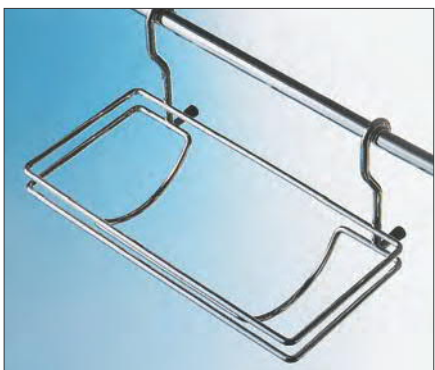

PR9861

Držač papirnatih ubrusa

dimenzija: 325 x 170 x 180 mm

boja: krom

10006202000