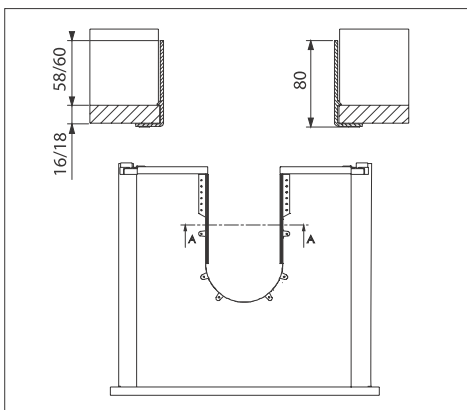

Obrub za sifon

Prekriva izrez za sifon
dužina: 680 mm
materijal: plastika
boja: bijela

debljina dna ladice (mm)	broj artikla
16	10003650200
18	10003650210