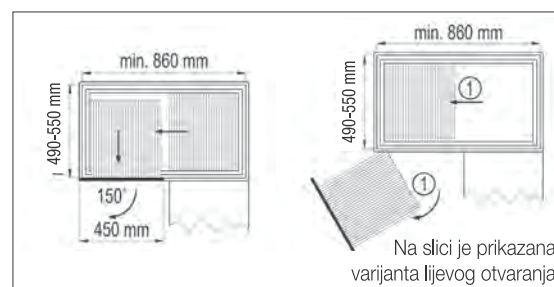

Otvara se iz kutnog elementa, 2+2 police, s ublaživačem

Dimenzija košara:

košara na vratnici: 260 x 140 x 460 mm

unutarnja košara: 420 x 140 x 375 mm

minimalni otvor: 370 mm

boja: krom-siva

Navedeni podaci o nosivosti se odnose na jednu policu.

tip	smjer otvaranja	ugradbena dimenzija (mm)	broj artikla
883B/SXC	lijeva	min. 860 x 600-850 x 490-550	10006220500
883B/DXC	desna	min. 860 x 600-850 x 490-550	10006220510

Na slici je prikazana varijanta lijevog otvaranja