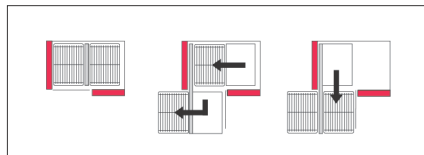

E4213

„Magic corner” sustav košara

2+2 police, s ublaživačem
dimenzija: 860 x 530 x 520 mm

Dimenzija košara :

košara na vratnici: 250 x 85 x 435 mm

unutarnja košara: 455 x 85 x 390 mm

minimalni otvor: 345 mm