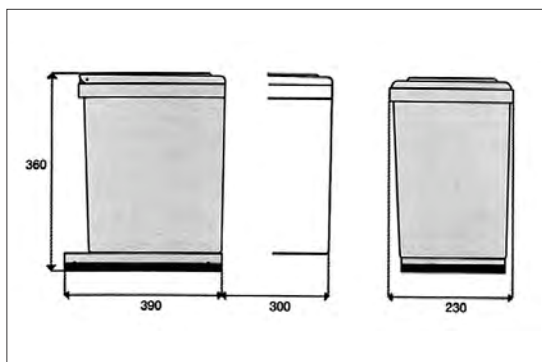

Art 280

Plastična kanta za smeće

Podna ugradnja,
Ručno izvlačenje,
kod izvlačenja poklopac se automatski otvara
volumen: 16 litara
boja: bijela

10010000450