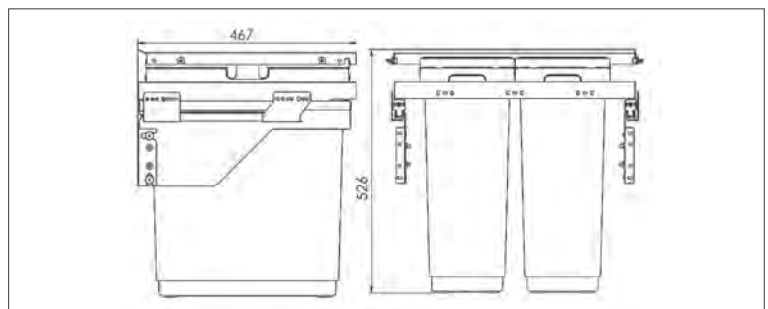

PGTM602RFG

Selektivna kanta za smeće za element 60

Ugradnja na bok elementa, s fiksnom dimenzijom ugradnje. Metalni držač fronte, potpuna izvlaka, s ublaživačem zatvaranja, s metalnim poklopcem ugrađivim na ormar, s plastičnim spremnicima boja: siva • volumen: 2x36 litara • dimenzija: 564 x 526 x 467mm

Spremnici se mogu postaviti paralelno ili okomito u odnosu na vratnicu.

10010001110