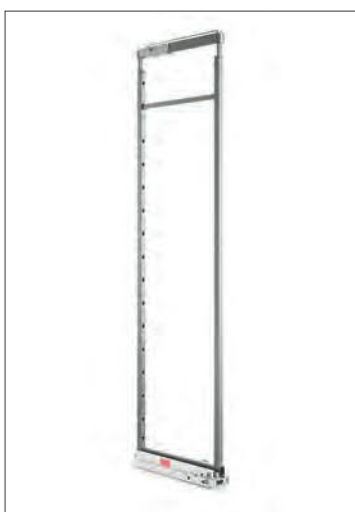

CE Kuhinjska kolona, okvir i set vodilica

S podešavanjem jačine ublaživanja zatvaranja, praktično iskorištenje prostora visokih elemenata
boja: antracit

tip	dimenzija (mm)	garniture držača prednjaka (kom)	broj artikla
CE1205FTM	1070/1500 x 487	2	10006211450
CE1605FTM	1470/1900 x 487	3	10006211460
CE1905FTM	1770/2200 x 487	3	10006211470