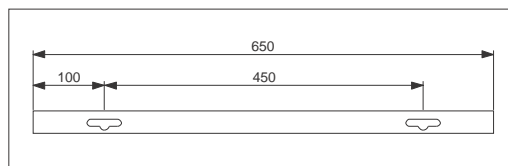

Olimpia vanjska košara, set

dimenzija: 650 × 130 × 55 mm

boja: čelik

Set sadrži neke elemente za ugradnju.

Plastična kuhinjska lopatica je dio seta.

10006222100