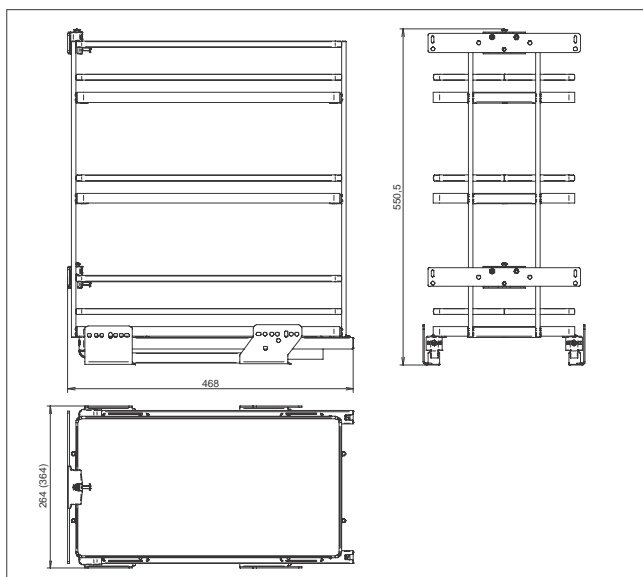

EGTGMB3 Sustav metalnih košara, bočna ugradnja

3 dijelna, potpuna izvlika, s ublaživačem, s držačem fronte, s vodilicama s obje strane - dimenzija ugradnje je fiksna.

tip	boja	dimenzija (mm)	ugradbena dimenzija (mm)	broj artikla
EGTGM30B3	bijela - krom	235x500x450	264x560x500	10006210200
EGTGM40B3		335x500x450	364x560x500	10006210210
EGTGM30B3	antracit	235x500x450	264x560x500	10006211200
EGTGM40B3		335x500x450	364x560x500	10006211210