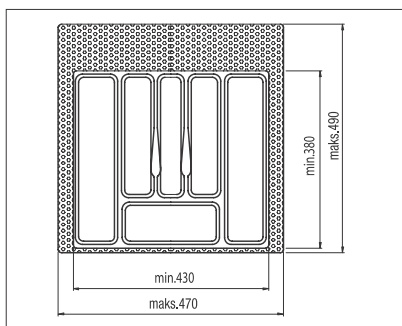

MOD55

Držači pribora za jelo

za element 55
dimenzija: 430/470 x 45 x 380/490mm

boja	broj artikla
bijela	10005500700
metalik siva	10005500800
svijetlo siva	10005500810