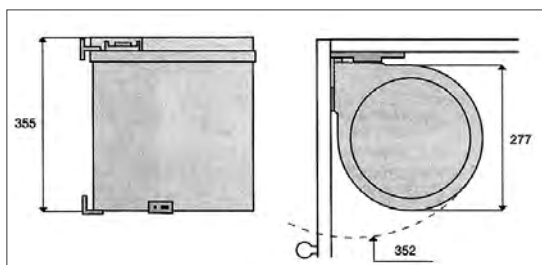

Art 270

Plastična kanta za smeće

Bočna ugradnja, automatsko otvaranje
volumen: 13 litara

boja	broj artikla
bijela	10010000202
metalik siva	10010000204