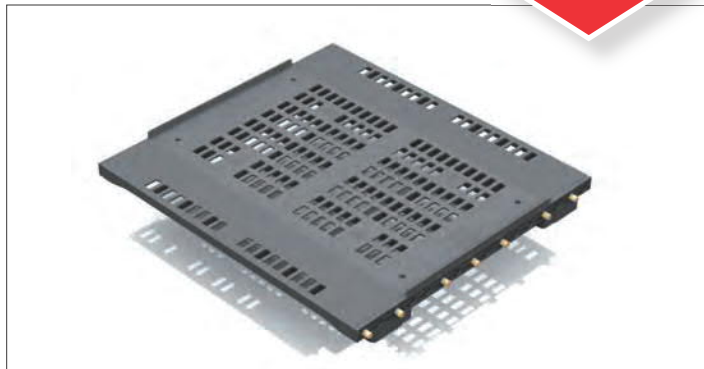

31\73.A08

Ventilacijska rešetka za hladnjak

ugradbena dimenzija: 563 x 512 mm
nosivost - maks.: 350 kg

10014202500

Može se ugraditi ispod hladnjaka sa plastičnom nogicom 10\31 Serie 31 prikazanoj na stranici:

15.23

701 Garnitura ocjeđivača

Sadržaj seta:

- 1 kom rešetka za tanjure
- 1 kom rešetka za posuđe
- 1 kom tacna za prikupljanje vode

Teleskopski donji okvir, može se koristiti za elemente različitih dubina (280-330mm). Poledina se može fiksirati u utor aluminijskog profila.

tip	dimenzija (mm)	set, siva rešetka	set, krom rešetka	odavno, opal tacna
701/45	414 x 280/330 x 71	10006220830	10006220831	10006220835
701/60	564 x 280/330 x 71	10006220800	10006220801	10006220805
701/80	764 x 280/330 x 71	10006220810	10006220811	10006220815
701/90	864 x 280/330 x 71	10006220820	10006220821	10006220825