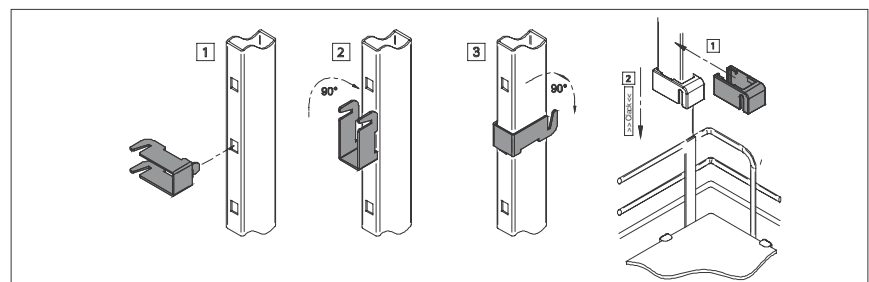

CEM košara

Sadržaj seta: 5 kom košara • materijal poda: melamin

tip	boja	ugradbena širina (mm)	broj artikla
CEM45CM5OM	bijela - krom	414	10006210550
CEM60CM5OM		564	10006210560
CEM45CM5OM	antracit	414	10006211550
CEM60CM5OM		564	10006211560