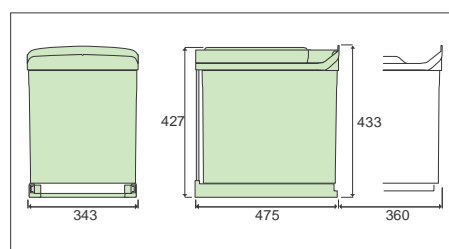

Art 538

Plastična selektivna kanta za smeće

Za element 45 ili veći
Podna ugradnja, automatsko otvaranje
volumen: 2x21 litara, s razdjelnikom
dimenzija: 343 x 475 x 433 mm
materijal: plastika • boja: siva

10010000750