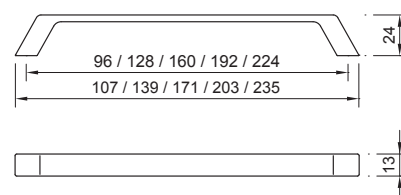

E099 - metal

boja	dužina (mm)	razmak rupa (mm)	broj artikla
1. krom	107	96	10007655180
	139	128	10007655190
	171	160	10007655200
	203	192	10007655210
	235	224	10007655220
2. nikal	107	96	10007655181
	139	128	10007655191
	171	160	10007655201
	203	192	10007655211
	235	224	10007655221

E097-96 / E097-128 / E097-192 - metal

boja	dužina (mm)	razmak rupa (mm)	broj artikla
1. krom	116	96	10007655140
	148	128	10007655150
	212	192	10007655160
2. nikal	116	96	10007655141
	148	128	10007655151
	212	192	10007655161

E098 - metal

boja	broj artikla
1. krom	10007655170
2. nikal	10007655171