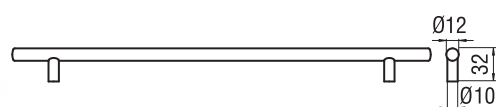

885 - metal / mat nikal

SIRO®
www.siro.cc

dužina (mm)	razmak rupa (mm)	broj artikla
208	128	10007303800
240	160	10007303810
320	240	10007303820
368	288	10007303830
416	336	10007303840
512	432	10007303850
559	480	10007303860
635	552	10007303870
688	608	10007303880
816	736	10007303890
863	784	10007303900