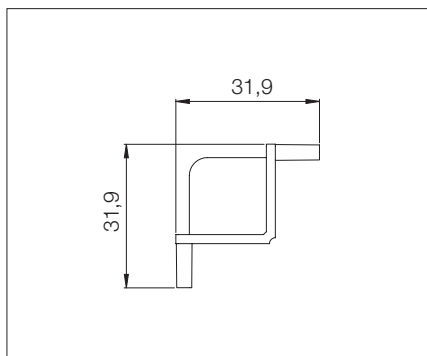

Gola Clap'n'Fit unutarnji kut za dvostruki profil

materijal: plastika
narudžba: kom

boja	broj artikla
aluminij	10000692315
bijela	10000692355
crna	10000692335