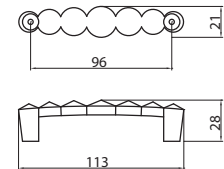

633.096	broj artikla
3. krom - Swarovski kristal	10007552140

633.C32	broj artikla
2. nikal - Swarovski kristal	10007552151
3. krom - Swarovski kristal	10007552152