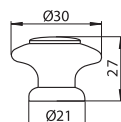

## SM 592-124 - plastika

boja	broj artikla
bijela - zlatna	10007426000

S 70-30 / S 70-35 / S 70-44 - drvo

S 70-30	broj artikla
2. lakirani hrast	10008003900
3. nijansirani hrast	10008004000
5. lakirana jela	10008004100