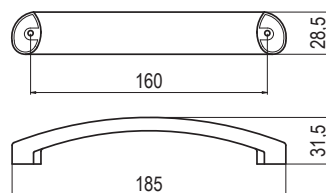

boja	broj artikla
mat krom	10007500120