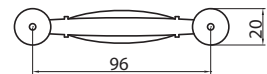

E050-96 - metal / porculan

boja	broj artikla
1. antikna bronca - smeđe cvijeće	10007652030
2. antikna bronca - sivo cvijeće	10007652031
3. antikna bronca - klas žita	10007652032

E051-96 - metal / porculan

boja	broj artikla
1. antikna bronca - smeđe cvijeće	10007652040
2. antikna bronca - sivo cvijeće	10007652041
3. antikna bronca - klas žita	10007652042

E052-96 - metal / porculan

boja	broj artikla
1. antikna bronca - smeđe cvijeće	10007652050
2. antikna bronca - sivo cvijeće	10007652051
3. antikna bronca - klas žita	10007652052

E053-33 - metal / porculan

boja	broj artikla
1. antikna bronca - smeđe cvijeće	10007652060
2. antikna bronca - sivo cvijeće	10007652061
3. antikna bronca - klas žita	10007652062