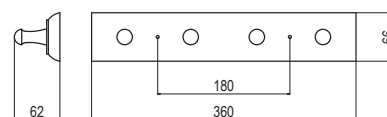

## 450 - drvo

boja	broj artikla
jela	10008903475

300 - drvo / metal

boja	broj artikla
1. bijela	10008903589
2. bijela - zlatna	10008903591

380 - drvo / metal

boja	broj artikla
bijela	10008903505

450 - drvo / metal