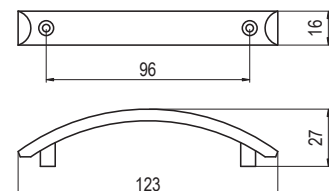

boja	broj artikla
1. krom	10007601396
2. mat krom	10007601397
3. mat nikal	10007601398