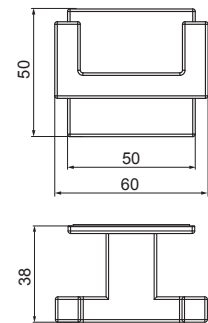

boja	broj artikla
1. krom	10008821230
2. nikal	10008821231