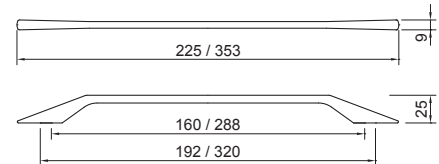

## 401A / 401B - metal

401A - dužina: 340 mm	
1. mat crna	10007500920
2. četkana crna nikal	10007500922
3. olovno siva	10007500925

401B - dužina: 184 mm	
1. mat crna	10007500930
2. četkana crna nikal	10007500932
3. olovno siva	10007500935