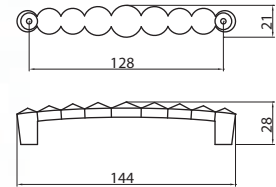

633.128 / 633.096 / 633.C32 / 633.017 - metal / kristal

GIUSTI

633.128	broj artikla
2. nikal - Swarovski kristal	10007552162
3. krom - Swarovski kristal	10007552160