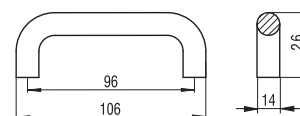

boja	broj artikla
antikna	10007409650