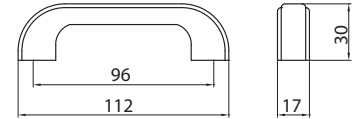

S 30-112	broj artikla
1. lakirani hrast	10008002900
2. lakirana jela	10008003100

S 30-82	broj artikla
2. lakirana jela	10008003500