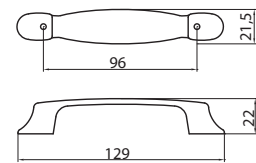

E044-096	broj artikla
sjajna antikna bronca	10007651054