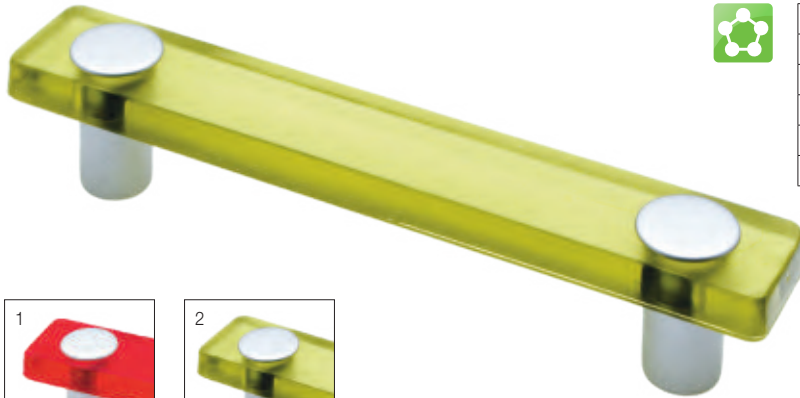

## 8257-58 - plastika

boja	broj artikla
1. bijela	10007434090
2. plava	10007434091
3. ružičasta	10007434092

8119-126 - plastika

boja	broj artikla
1. crvena prozirna - aluminij	10007432350
2. maslinasto zelena prozirna - aluminij	10007432351
3. prozirna - aluminij	10007432352
4. narančasta prozirna - aluminij	10007432353
5. svijetlo plava prozirna - aluminij	10007432354