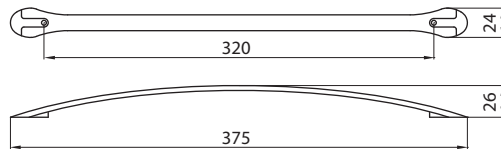

C383A / C383C - metal

C383A - dužina: 375 mm	
1. galvanizirani nikal	10007500690
2. mat krom	10007500695