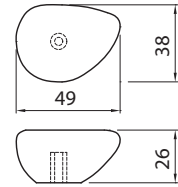

boja	broj artikla
1. crna titanij	10007434130
2. smeđa titanij	10007434131