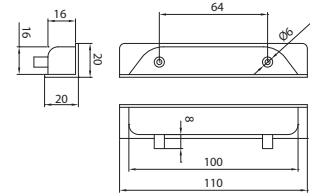

C388C - dužina: 110 mm	
1. mat krom	10007500820
2. mat nikal	10007500822
3. titanij	10007500827