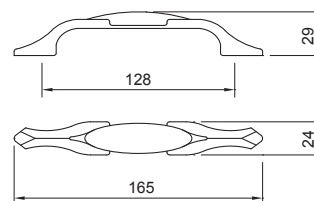

boja	broj artikla
1. antik Firenca - slonova kost - Vintage	10007553040
2. antik Firenca - slonova kost - Paris	10007553041
3. smeđa - bijela - Vintage	10007553042
4. smeđa - bijela - Paris	10007553043