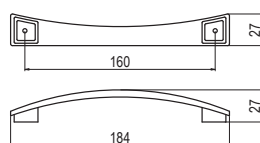

## C347A / C347B - metal

C347A - dužina: 340 mm	
1. mat krom	10007500250
2. galvanizirani nikal	10007500255
3. titanij	10007500257

C347B - dužina: 184 mm	
1. mat krom	10007500260
2. galvanizirani nikal	10007500265
3. titanij	10007500267