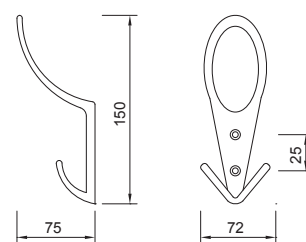

boja	broj artikla
1. krom	10008860280
2. nikal	10008860281