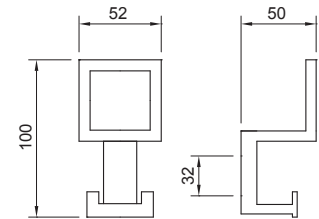

boja	broj artikla
1. nikal	10008821300
2. četkani čelik	10008821301
3. mat crna	10008821302