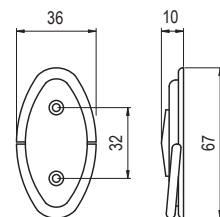

boja	broj artikla
antikna bronca	10007305020