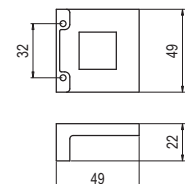

boja	broj artikla
crna nikal - Swarovski kristal	10007552022