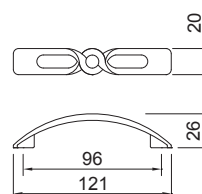

boja	broj artikla
1. antikna bronca	10007500940
2. četkana crna nikal	10007500942
3. olovno siva	10007500945