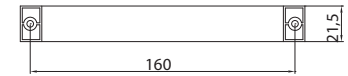

boja	broj artikla
1. krom	10007652120
2. inox	10007652121