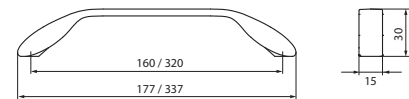

2311-200 / 2311-360 - metal

dužina: 200 mm		broj artikla
1. krom		10007306860
2. nikal		10007306861
3. aluminij		10007306862

dužina: 360 mm		broj artikla
1. krom		10007306870
2. nikal		10007306871
3. aluminij		10007306872

Upuštajuća ručica. Ugradnju olakšavaju rubovi metalnih „lamelo tipli“.

2266-177 / 2266-337 - metal

boja	dužina (mm)	razmak rupa (mm)	broj artikla
1. krom	177	160	10007306880
	337	320	10007306890
2. nikal	177	160	10007306881
	337	320	10007306891
3. crna nikal	177	160	10007306882
	337	320	10007306892

2197-214 - metal

boja		broj artikla
1. krom		10007306900
2. nikal		10007306901
3. četkani čelik		10007306902