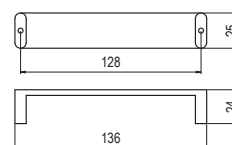

169-128	broj artikla
1. mat krom	10007550190
2. nikal	10007550191