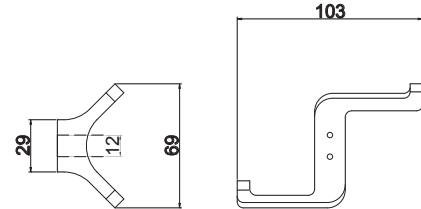

boja	broj artikla
1. krom	10008860170
2. nikal	10008860171
3. mat krom	10008860172