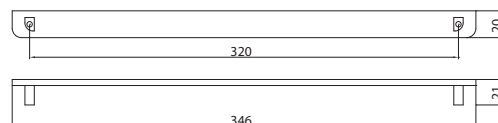

## C382C / C382A - metal

C382C - dužina: 186 mm	
1. mat krom	10007500770
2. mat nikal	10007500772
3. titanij	10007500777

C382A - dužina: 346 mm	
1. mat krom	10007500760
2. mat nikal	10007500762
3. titanij	10007500767