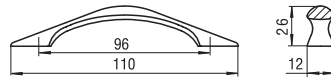

boja	broj artikla
antikna	10007306100