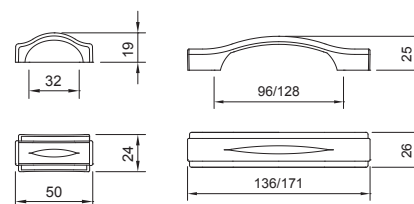

604.032 / 604.096 / 604.128 - metal

boja	dužina (mm)	razmak rupa (mm)	broj artikla
1. mat platina	50	32	10007552670
	136	96	10007552660
	171	128	10007552650
2. smeđa	50	32	10007552671
	136	96	10007552661
	171	128	10007552651
3. antik Firenca	136	96	10007551281
	171	128	10007551282