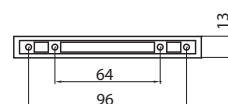

C366C / C366B - metal

C366C - dužina: 114 mm	
1. galvanizirani nikal	10007500570
2. mat krom	10007500575

C366B - dužina: 209,5 mm	
1. galvanizirani nikal	10007500560
2. mat krom	10007500565