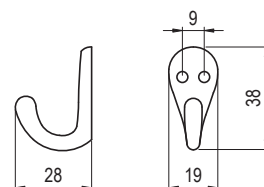

T 210 - metal

boja	broj artikla
1. bijela	10008850500
2. crna	10008850600
3. krom	10008850700
4. zlatna	10008850800