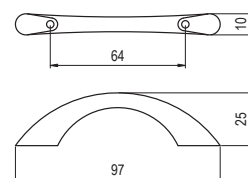

0549-134 - plastika

boja	broj artikla
1. crna	10007404200
2. krom	10007404220
3. mat krom	10007404240
4. mat nikal	10007404260
5. zlatna	10007404280
6. crvena	10007404282
7. žuta	10007404284
8. plava	10007404286
9. trešnja	10007404290
10. bijela	10007404300

0549-97 - plastika

boja	broj artikla
1. crna	10007404900
2. krom	10007404920
3. mat krom	10007404940
4. mat nikal	10007404960
5. zlatna	10007404970
6. bijela	10007405000

P 201/B-96 - plastika

boja	broj artikla
korijen ruže	10007804300