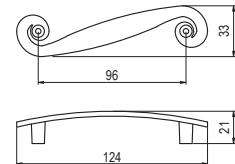

614.D96 / 614.S96 - metal

614.D96	broj artikla
antik Firenca	10007551421