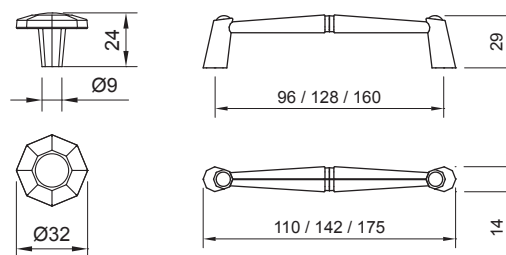

740 - metal

boja	dužina (mm)	razmak rupa (mm)	broj artikla
	gumb Ø31		10007552540
antik	110	96	10007552550
Firenca	142	128	10007552560

762- metal

boja	dužina (mm)	razmak rupa (mm)	broj artikla
	gumb Ø32		10007552990
antik	110	96	10007552980
Firenca	142	128	10007552970
	175	160	10007552960