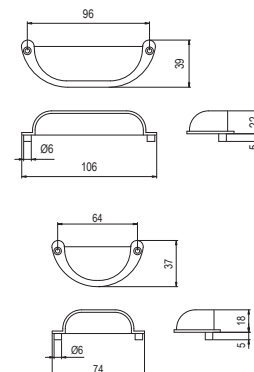

5031/A / 5031/B - metal

5031/A	broj artikla
antikna bronca	10007550590

5031/B	broj artikla
antikna bronca	10007550580