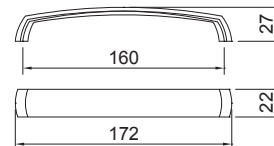

E068-160 - metal

boja	broj artikla
1. čelik	10007652390
2. bijela	10007652391
3. crna	10007652392

E072 - metal

E072-160	broj artikla
1. čelik	10007652450
2. crna	10007652452