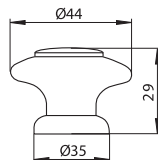

## SM 592-124 - plastika

boja	broj artikla
bijela - zlatna	10007426000

S 70-30 / S 70-35 / S 70-44 - drvo

S 70-30	broj artikla
2. lakirani hrast	10008003900
3. nijansirani hrast	10008004000
5. lakirana jela	10008004100