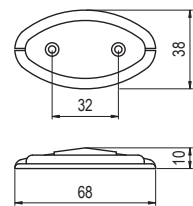

boja	broj artikla
antikna bronca	10007305010