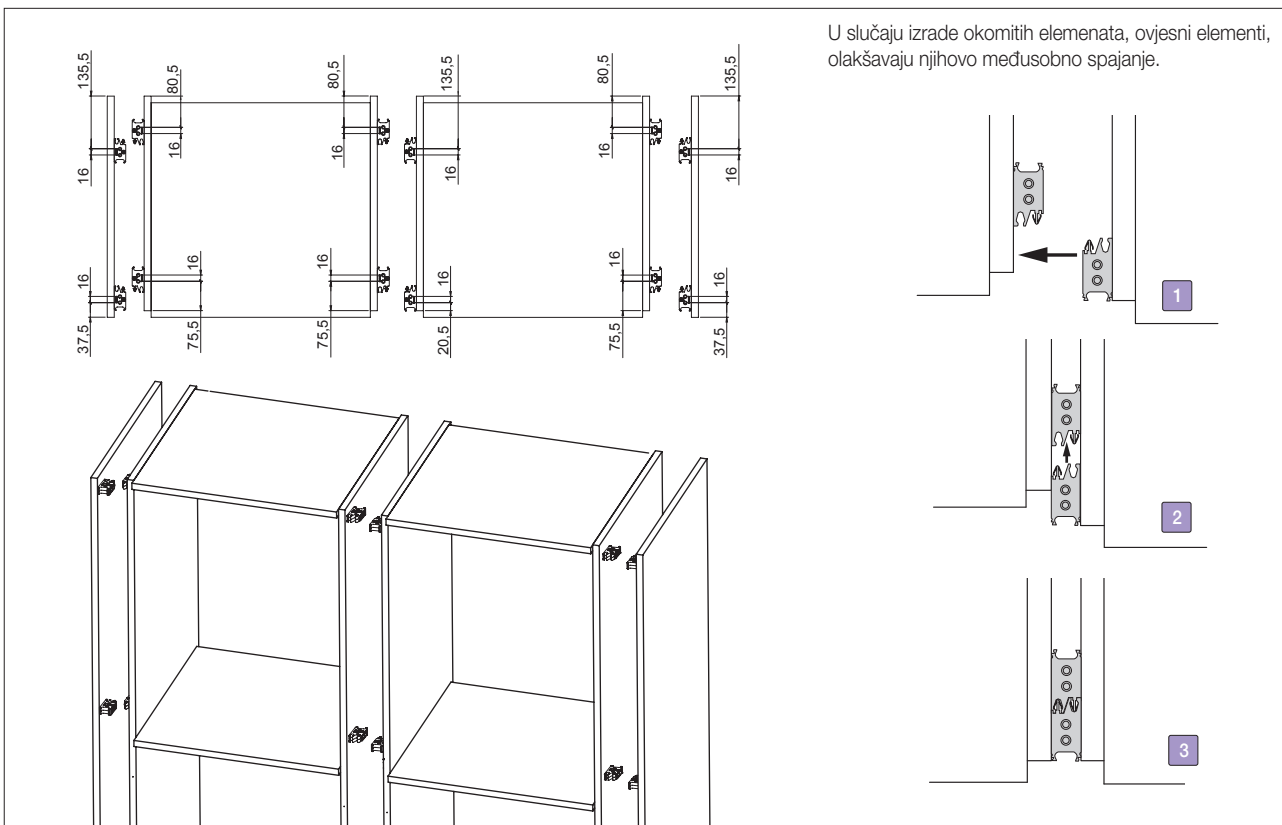

Gola Clap'n'Fit aluminijски profilni sustav, otvaranje vratnica bez ručica

Gola Clap'n'Fit ovisni element

pakiranje: 10 kom/paket

10000692100