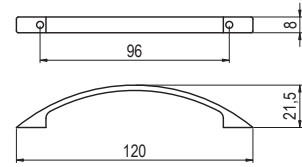

T 250-96	broj artikla
1. mat krom	10007601375
3. mat nikal	10007601376