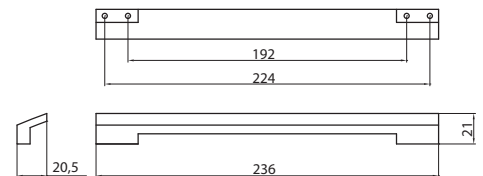

## C382C / C382A - metal

C382C - dužina: 186 mm	
1. mat krom	10007500770
2. mat nikal	10007500772
3. titanij	10007500777

C382A - dužina: 346 mm	
1. mat krom	10007500760
2. mat nikal	10007500762
3. titanij	10007500767