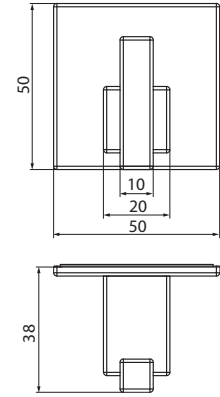

boja	broj artikla
1. krom	10008821220
2. nikal	10008821221