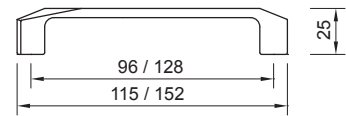

boja	dužina (mm)	razmak rupa (mm)	broj artikla
mat nikal	38		10007652770
	115	96	10007652780
	152	128	10007652790