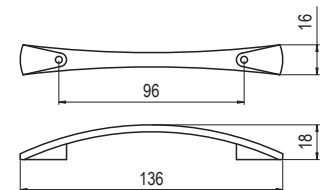

boja	broj artikla
1. mat krom	10007606484
2. mat nikal	10007606485