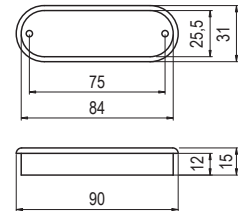

boja	broj artikla
antik Firenca	10007551020