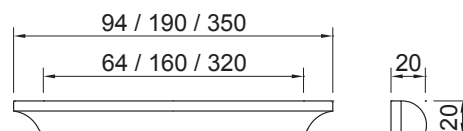

## 2464-24 - metal

boja	broj artikla
1. čelik	10007307140
2. mat crna	10007307141

2447-94 / 2447-190 / 2447-350 - metal

SIRO  
www.siro.cc

boja	dužina (mm)	razmak rupa (mm)	broj artikla
1. mat crna	94	64	10007307180
	190	160	10007307190
	350	320	10007307200
2. vintage zlatna	94	64	10007307182
	190	160	10007307192
	350	320	10007307202