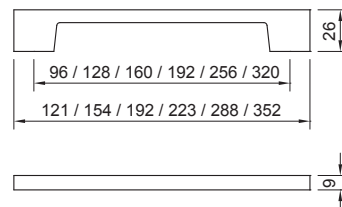

boja	dužina (mm)	razmak rupa (mm)	broj artikla
1. krom	121	96	10007652645
	154	128	10007652655
	192	160	10007652665
	223	192	10007652675
	288	256	10007652685
	352	320	10007652695
2. nikal	121	96	10007652646
	154	128	10007652656
	192	160	10007652666
	223	192	10007652676
	288	256	10007652686
	352	320	10007652696
3. crna	121	96	10007652647
	154	128	10007652657
	192	160	10007652667
	223	192	10007652677
	288	256	10007652687
	352	320	10007652697