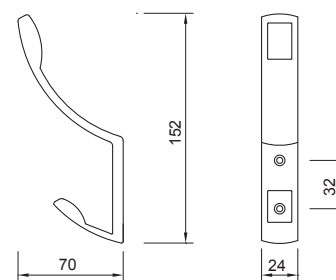

boja	broj artikla
1. krom	10008860290
2. nikal	10008860291