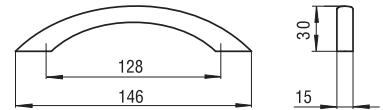

## 908-110 - metal

boja	broj artikla
1. krom	10007411600
3. crna nikal	10007411700