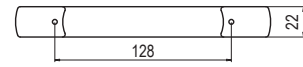

boja	broj artikla
crna s efektom kože	10007432162