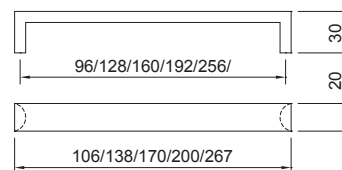

boja	dužina (mm)	razmak rupa (mm)	broj artikla
1. krom	106	96	10007652590
	138	128	10007652600
	170	160	10007652610
	200	192	10007652620
	267	256	10007652630
2. nikal	106	96	10007652591
	138	128	10007652601
	170	160	10007652611
	200	192	10007652621
	267	256	10007652631
3. crna	106	96	10007652592
	138	128	10007652602
	170	160	10007652612
	200	192	10007652622
	267	256	10007652632