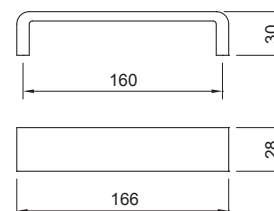

E068-160 - metal

boja	broj artikla
1. čelik	10007652390
2. bijela	10007652391
3. crna	10007652392

E072 - metal

E072-160	broj artikla
1. čelik	10007652450
2. crna	10007652452