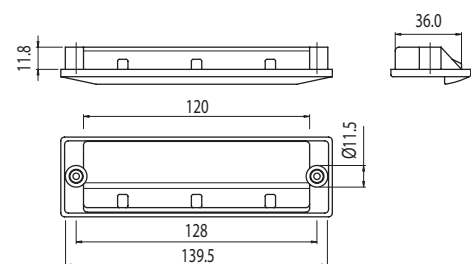

boja	broj artikla
1. mat krom	10007500130
2. mat nikal	10007500132
3. titaniј	10007500137