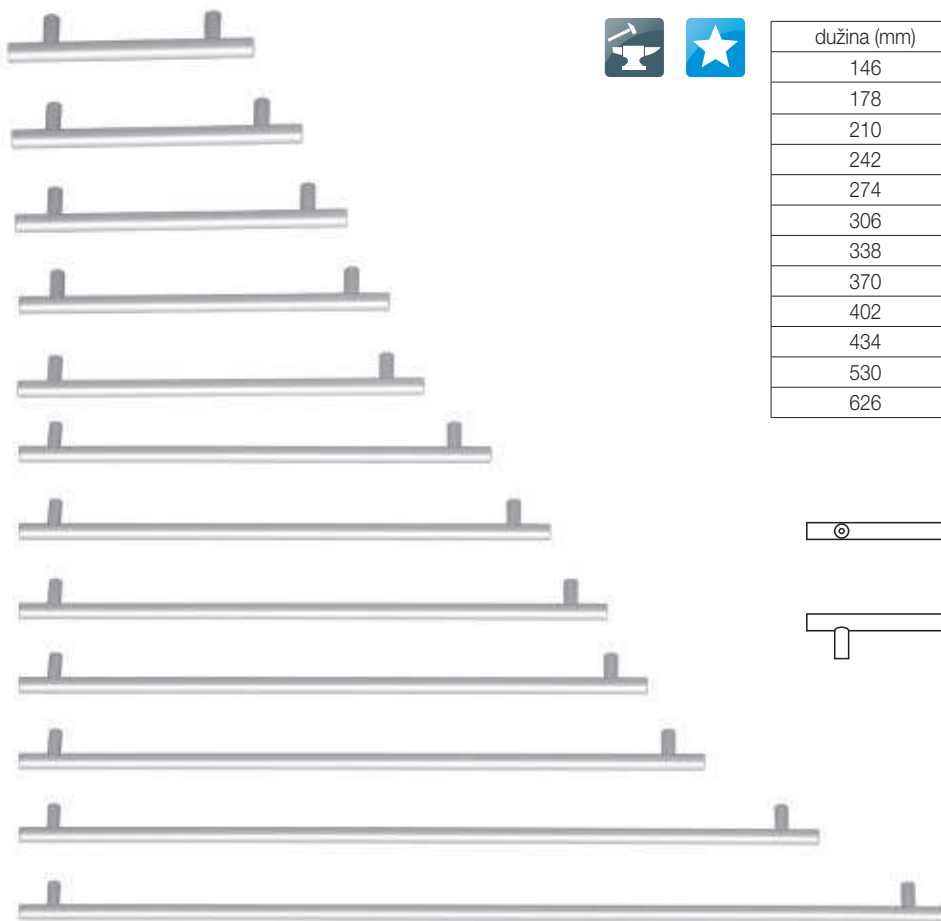

dužina (mm)	razmak rupa (mm)	broj artikla
146	96	10007650000
178	128	10007650010
210	160	10007650020
242	192	10007650030
274	224	10007650040
306	256	10007650043
338	288	10007650046
370	320	10007650050
402	352	10007650053
434	384	10007650056
530	480	10007650060
626	576	10007650063