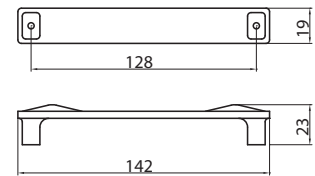

E048-128 / E048-096 - metal

E048-128	broj artikla
sjajna antikna bronca	10007651126

E048-096	broj artikla
sjajna antikna bronca	10007651116