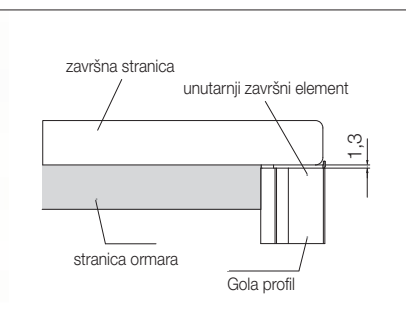

Pomoćna skica za ugradnju Gola sustava

Ugradbeni kutnik s vijkom

za gornji i srednji profil
Garnitura sadrži 2 kom ugradbenih kutnika

10000691990