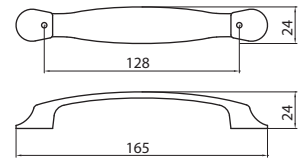

E044-128	broj artikla
sjajna antikna bronca	10007651064