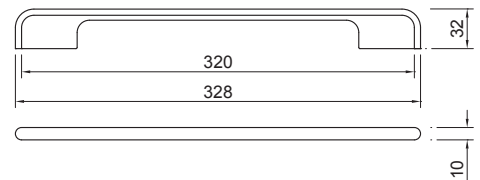

E087-32 / E087-128 / E087-160 / E087-320 - metal

boja	dužina (mm)	razmak rupa (mm)	broj artikla
1. krom	34	32	10007652870
	133	128	10007652880
	166	160	10007652890
	328	320	10007652900
2. mat crna	34	32	10007652871
	133	128	10007652881
	166	160	10007652891
	328	320	10007652901

E089-30 - metal

boja	broj artikla
1. krom	10007652930
2. crna nikal	10007652931