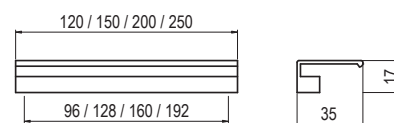

dužina (mm)	razmak rupa (mm)	broj artikla
120	96	10007653060
150	128	10007653070
200	160	10007653080
250	192	10007653090