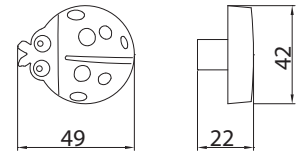

## T-510 - mekana plastika

boja	broj artikla
crvena	10007611090