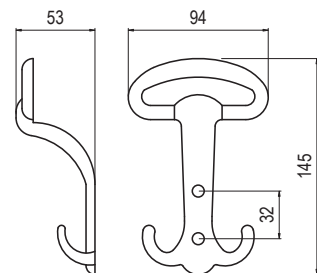

boja	broj artikla
1. krom	10008860000
2. nikal	10008860001
3. mat krom	10008860002