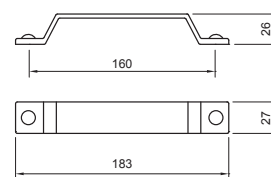

boja	broj artikla
antik crna	10007552780