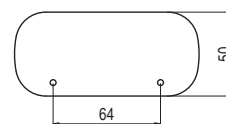

boja	broj artikla
sirova bukva	10008000305