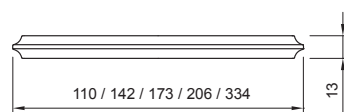

## WMN777.032 - metal

boja	broj artikla
antik crna	10007552800

WMN772 - metal

boja	dužina (mm)	razmak rupa (mm)	broj artikla
1. mat platina	110	96	10007552770
	142	128	10007552760
	173	160	10007552750
	206	192	10007552740
	334	320	10007552730
2. antik kositar	110	96	10007552771
	142	128	10007552761
	173	160	10007552751
	206	192	10007552741
3. antik crna	110	96	10007552772
	142	128	10007552762
	173	160	10007552752
	206	192	10007552742
	334	320	10007552732