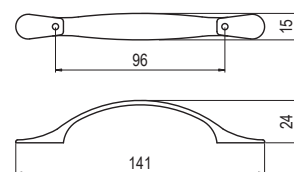

boja	broj artikla
1. krom	10007700040
2. mat krom	10007700041