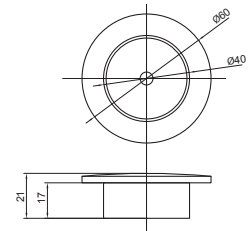

boja	broj artikla
1. kovani čelik	10007434080
2. titanij	10007434081