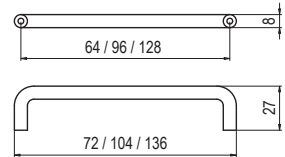

G 1008-64 / G 1008-96 / G 1008-128 - metal

boja	dužina (mm)	razmak rupa (mm)	broj artikla
krom	72	64	10008103600
	104	96	10008103800
	136	128	10008104000

G 982-128 - metal

boja	broj artikla
mat nikal	10008106120