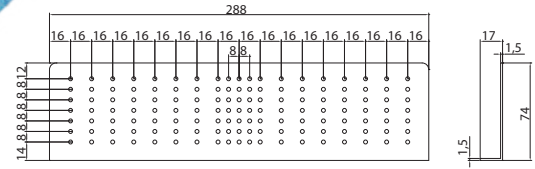

Vijci za ručnice

dužina	broj artikla
M4 x 10	10103600570
M4 x 12	10007100000
M4 x 14	10007100010
M4 x 22	10007100020
M4 x 23	10007100030
M4 x 25	10007100040
M4 x 30	10007100050
M4 x 35	10007100060
M4 x 40	10007100065
M4 x 45	10007100070
M4 x 50	10007100080
M4 x 55	10007100090
M4 x 60	10007100100

H163-288 Šablona za izradu rupa

Plastika

10007400000