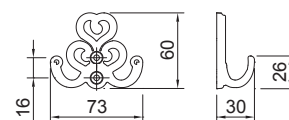

GIUSTI

WAP801	broj artikla
antik nikal	10008871000

WAP802	broj artikla
antik nikal	10008871010

Stilski slični  
nosači polica  
se nalaze na str.:

6.24

Set vijaka u istoj obradi:  
Količina: 2-2 kom  
Dimenzija: 4 x 25 i 4 x 50 mm  
10008871015