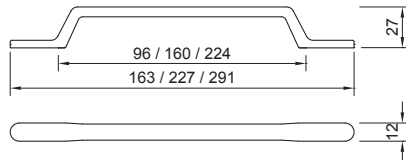

E096-96 / E096-160 / E096-224 - metal