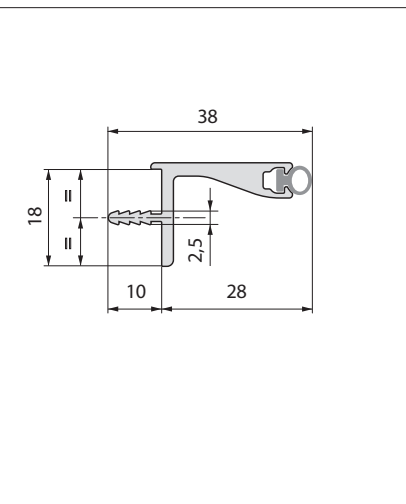

Gola vodoravni profil za gornje elemente

materijal: aluminij
opremljen gumom za ublažavanje udara
narudžba u komadima od 4,2 m

10000691200