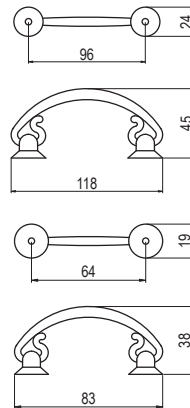

5042/A / 5042/B - metal

5042/A	broj artikla
antikna bronca	10007550540

5042/B	broj artikla
antikna bronca	10007550550