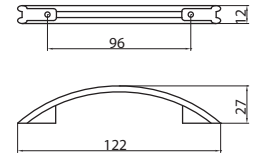

E040-096 - metal

boja	broj artikla
antikna bronca	10007651004

E041-096 - metal

boja	broj artikla
antikna bronca	10007651014

E042-096 - metal

boja	broj artikla
antikna bronca	10007651024

E045-096 - metal

boja	broj artikla
sjajna antikna bronca	10007651075