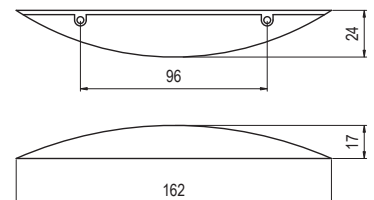

boja	broj artikla
1. krom	10008106000
2. mat nikal	10008106020