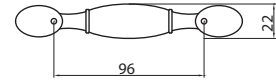

E050-96 - metal / porculan

boja	broj artikla
1. antikna bronca - smeđe cvijeće	10007652030
2. antikna bronca - sivo cvijeće	10007652031
3. antikna bronca - klas žita	10007652032

E051-96 - metal / porculan

boja	broj artikla
1. antikna bronca - smeđe cvijeće	10007652040
2. antikna bronca - sivo cvijeće	10007652041
3. antikna bronca - klas žita	10007652042

E052-96 - metal / porculan

boja	broj artikla
1. antikna bronca - smeđe cvijeće	10007652050
2. antikna bronca - sivo cvijeće	10007652051
3. antikna bronca - klas žita	10007652052

E053-33 - metal / porculan

boja	broj artikla
1. antikna bronca - smeđe cvijeće	10007652060
2. antikna bronca - sivo cvijeće	10007652061
3. antikna bronca - klas žita	10007652062