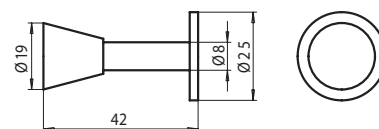

boja	broj artikla
nikal	10008820420