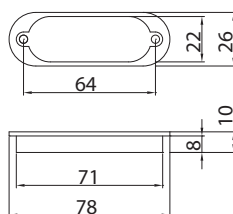

boja	broj artikla
nikal	10007551710