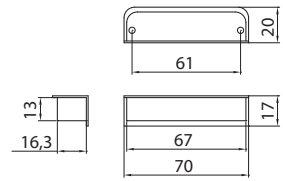

## C363C / C363B - metal

C363C - dužina: 70 mm	
mat krom	10007500555

C363B - dužina: 168 mm	
mat krom	10007500550