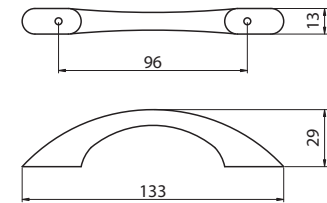

F 510-128 - drvo

boja	broj artikla
jela	10007902700

F610-96 - F617-96 - drvo

boja	broj artikla
1. F 610-96 jela	10007905415
2. F 614-96 bukva	10007905419
3. F 617-96 stara trešnja	10007905422

F 160-36 – F 167-36 - drvo

boja	broj artikla
1. F 160-36 jela	10007902200
2. F 163-36 sirova bukva	10007902210
3. F 164-36 bukva	10007902220
4. F 165-36 hrast natur	10007902230
5. F 166-36 hrast P43 nijansirani	10007902240
6. F 167-36 stara trešnja	10007902250