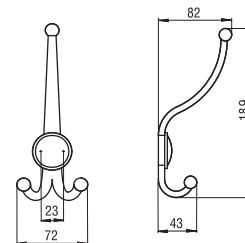

1230 - metal

boja	broj artikla
antikno srebrna	10008820170