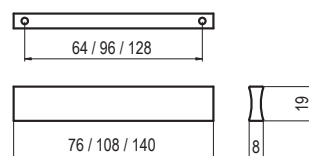

dužina (mm)	razmak rupa (mm)	broj artikla
76	64	10007650170
108	96	10007650180
140	128	10007650190