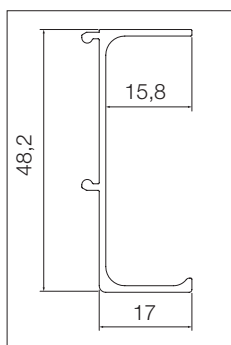

Gola Clap'n'Fit Aluminijski profilni sustav, otvaranje vratnica bez ručica

Clap'n'Fit

Novi Gola sustav, međunarodno zaštićeni patent, pruža velike mogućnosti:

- brzo i jednostavno pričvršćivanje, bez upotrebe alata
- s dva profila se osigurava otvaranje svih vratnica
- okomito i vodoravno jednako primjenjiv
- ergonomski naprednija forma

Gola Clap'n'Fit jednostruki profil

za otvaranje jedne vratnice
materijal: aluminij
narudžba u komadima od 4,2 m

boja	broj artikla
aluminij	10000692000
sjajna bijela	10000692010
mat crna	10000692020