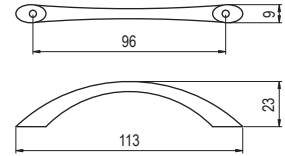

G 1008-64 / G 1008-96 / G 1008-128 - metal

boja	dužina (mm)	razmak rupa (mm)	broj artikla
krom	72	64	10008103600
	104	96	10008103800
	136	128	10008104000

G 982-128 - metal

boja	broj artikla
mat nikal	10008106120