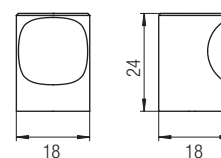

1404-18 inox - nehrđajući čelik

dužina	broj artikla
D: 18 mm, H: 24 mm	10007310060