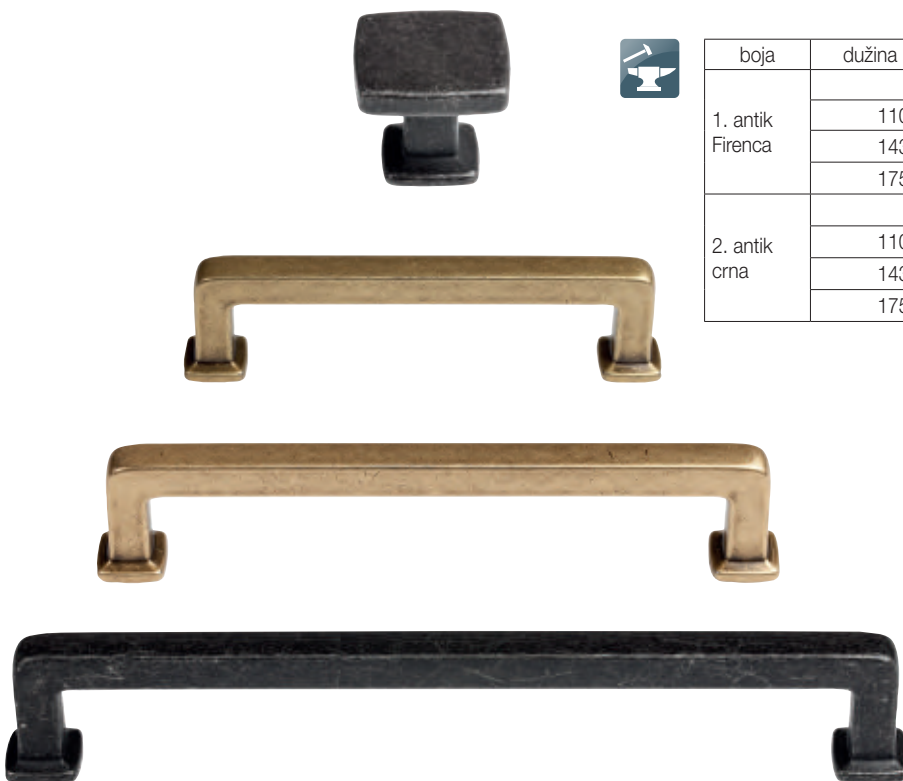

780 - metal

boja	dužina (mm)	razmak rupa (mm)	broj artikla
1. antik Firenca	gumb 28x28		10007553025
	110	96	10007553020
	143	128	10007553010
	175	160	10007553000
2. antik crna	gumb 28x28		10007553026
	110	96	10007553021
	143	128	10007553011
	175	160	10007553001