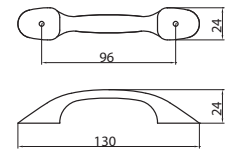

E040-096 - metal

boja	broj artikla
antikna bronca	10007651004

E041-096 - metal

boja	broj artikla
antikna bronca	10007651014

E042-096 - metal

boja	broj artikla
antikna bronca	10007651024

E045-096 - metal

boja	broj artikla
sjajna antikna bronca	10007651075