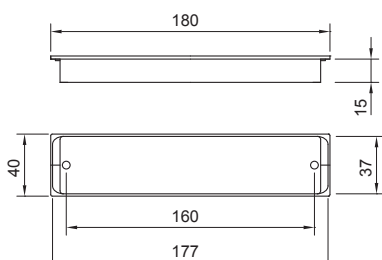

boja	broj artikla
1. mat crna	10007500910
2. mat bijela	10007500912