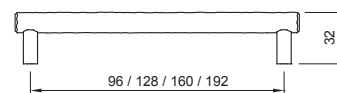

## 786 - metal

boja	dužina (mm)	razmak rupa (mm)	broj artikla
1. mat zlatna	55	16	10007552901
	200	160	10007552891
2. mat crna	55	16	10007552900
	200	160	10007552890

761 - metal

boja	dužina (mm)	razmak rupa (mm)	broj artikla
1. antik kositar	gumb Ø32		10007552720
	114	96	10007552710
	147	128	10007552700
	179	160	10007552690
	211	192	10007552680
2. antik crna	gumb Ø32		10007552721
	114	96	10007552711
	147	128	10007552701
	179	160	10007552691
	211	192	10007552681