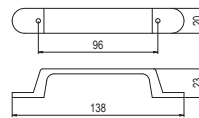

232-96 / 232-32 - metal

232-96	broj artikla
antikna bronca	10007550860

232-32	broj artikla
antikna bronca	10007550870

5091 - metal