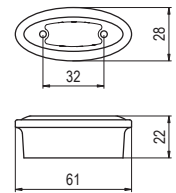

## 110-32 - metal / porculan

boja	broj artikla
1. antikna bronca - bež	10007550020
2. antikna bronca - smeđe cvijeće	10007550021

120-128 - metal / porculan

boja	broj artikla
1. antikna bronca - bež	10007550030
2. antikna bronca - smeđe cvijeće	10007550031