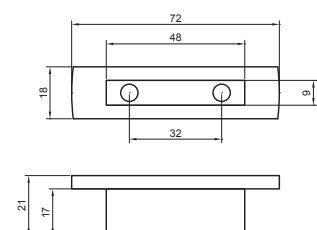

8137-137 - plastika

boja	broj artikla
1. mat nikal	10007432700
2. mat krom	10007432701
3. crna	10007432702
4. bijela	10007432703
5. crna, rub boje bakra	10007432704
6. crna, rub boje aluminija	10007432705
7. crna bazalt	10007432706
8. antik čelik	10007432707

0618-64 - plastika

boja	broj artikla
bijela	10007408600

8209-72 - plastika

boja	broj artikla
1. kovani čelik	10007434070
2. titanij	10007434071