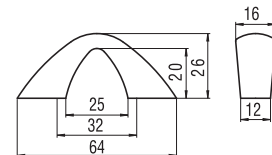

boja	broj artikla
bijela	10007408600