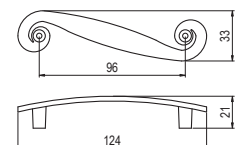

614.S96	broj artikla
antik Firenca	10007551426