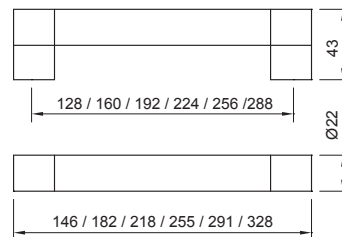

E079 - metal