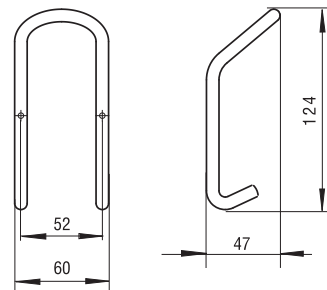

boja	broj artikla
1. krom	10008820040
2. mat nikal	10008820041