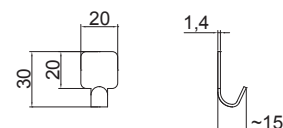

boja	broj artikla
nikal	10008821090