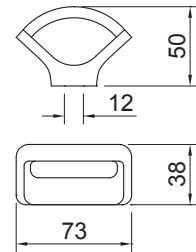

boja	broj artikla
1. krom	10008860180
2. mat krom	10008860181
3. mat nikal	10008860182