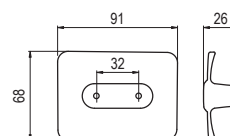

boja	broj artikla
antikna	10007306530