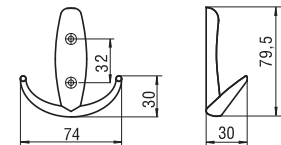

1281	broj artikla
1. krom	10008820270
2. mat nikal	10008820271
3. zlatna	10008820272
4. aluminij	10008820273