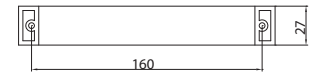

boja	razmak rupa (mm)	broj artikla
antikna bronca	32	10007700100
	160	10007700110