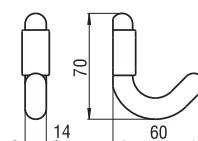

0488	broj artikla
bijela	10008800700