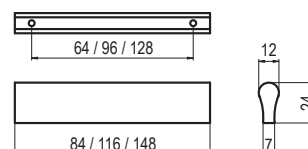

dužina (mm)	razmak rupa (mm)	broj artikla
84	64	10007650230
116	96	10007650240
148	128	10007650250