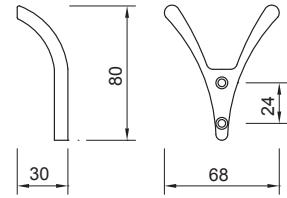

boja	broj artikla
1. crna	10008860201
2. krom	10008860200