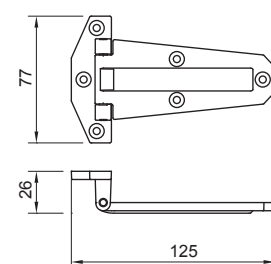

## WCR100.019 ukrasna spojnica - metal

Za debljinu materijala do 19 mm

boja	broj artikla
antik crna	10007552790

Set vijaka u istoj obradi:

Količina: 6 kom

Dimenzija: 4 x 18 mm

10007552795