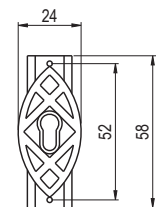

boja	broj artikla
antikna bronca	10007550940