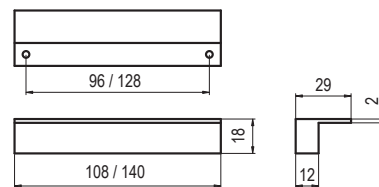

dužina (mm)	razmak rupa (mm)	broj artikla
108	96	10007650110
140	128	10007650120