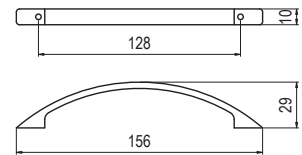

T 250-128	broj artikla
1. mat krom	10007601379
3. mat nikal	10007601380