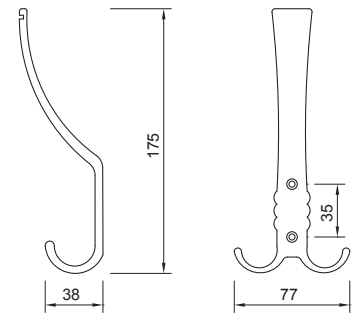

boja	broj artikla
antikna bronca	10008860195