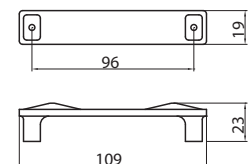

E040-096 - metal

boja	broj artikla
antikna bronca	10007651004

E041-096 - metal

boja	broj artikla
antikna bronca	10007651014

E042-096 - metal

boja	broj artikla
antikna bronca	10007651024

E045-096 - metal

boja	broj artikla
sjajna antikna bronca	10007651075

E048-128 / E048-096 - metal

E048-128	broj artikla
sjajna antikna bronca	10007651126

E048-096	broj artikla
sjajna antikna bronca	10007651116