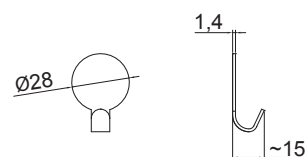

boja	broj artikla
nehrđajući čelik	10008821100