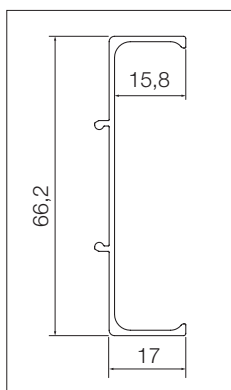

Gola Clap'n'Fit dvostruki profil

za otvaranje dvije vratnice
materijal: aluminij
narudžba u komadima od 4,2 m

boja	broj artikla
aluminij	10000692050
sjajna bijela	10000692060
mat crna	10000692070