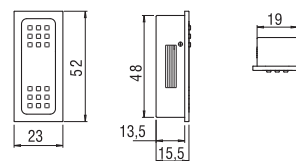

boja	broj artikla
aluminij	10007304710