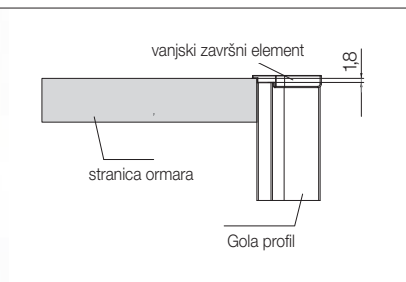

Gola aluminijski profilni sustav, otvaranje vratnica bez ručkica

Gola vertikalni dvostruki profil

materijal: aluminij
narudžba u komadima od 4,7 m

10000691300

Gola vertikalni jednostruki profil

materijal: aluminij
narudžba u komadima od 4,7 m

10000691310

Gola vodoravni profil za gornje elemente

materijal: aluminij
opremljen gumom za ublažavanje udara
narudžba u komadima od 4,2 m

10000691200

Pomoćna skica za ugradnju Gola sustava

Ugradbeni kutnik s vijkom

za gornji i srednji profil
Garnitura sadrži 2 kom ugradbenih kutnika

10000691990