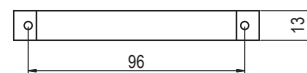

550.096	broj artikla
1. mat krom - Swarovski kristal	10007552000
2. crna nikal - Swarovski kristal	10007552002
3. zlatna - Swarovski smaragd kristal	10007552003