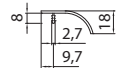

## A028 - metal / aluminij

dimenzija (mm)	broj artikla
295	10007653440
395	10007653450
445	10007653453
495	10007653456
595	10007653460
795	10007653463
895	10007653466