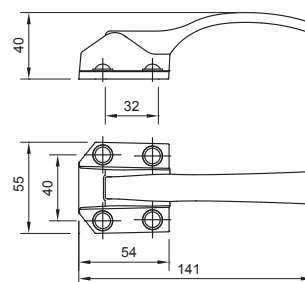

boja	broj artikla
antik crna	10007552800