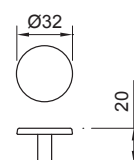

## 1028C / 1028B - metal

1028C - dužina: 127 mm	
boja	broj artikla
1. antikna bronca	10007500980
2. četkana crna nikal	10007500982
3. olovno siva	10007500985

1028b - dužina: 162 mm	
boja	broj artikla
1. antikna bronca	10007500970
2. četkana crna nikal	10007500972
3. olovno siva	10007500975