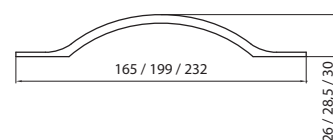

A021 - metal / aluminij

dužina (mm)	razmak rupa (mm)	broj artikla
126	96	10007653200
158	128	10007653210
195	160	10007653220
234	192	10007653230

A024 - metal / aluminij

dužina (mm)	razmak rupa (mm)	broj artikla
120	96	10007653290
150	128	10007653300
200	160	10007653310
250	192	10007653320

A023 - metal / aluminij

dužina (mm)	razmak rupa (mm)	broj artikla
165	96	10007653260
199	128	10007653270
232	160	10007653280