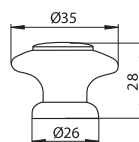

## SM 592-124 - plastika

boja	broj artikla
bijela - zlatna	10007426000

S 70-30 / S 70-35 / S 70-44 - drvo

S 70-30	broj artikla
2. lakirani hrast	10008003900
3. nijansirani hrast	10008004000
5. lakirana jela	10008004100