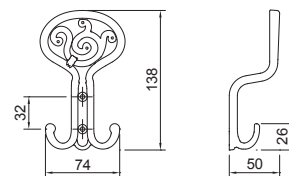

GIUSTI

WAP801	broj artikla
antik nikal	10008871000

WAP802	broj artikla
antik nikal	10008871010

Stilski slični  
nosači polica  
se nalaze na str.:

6.24

Set vijaka u istoj obradi:  
Količina: 2-2 kom  
Dimenzija: 4 x 25 i 4 x 50 mm  
10008871015