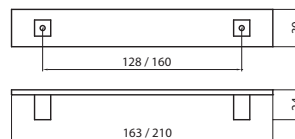

C369B / C369C - metal

C369B - 210 mm	broj artikla
1. antikna bronca	10007500711
2. sjajna crna	10007500712
3. sjajna bijela	10007500713