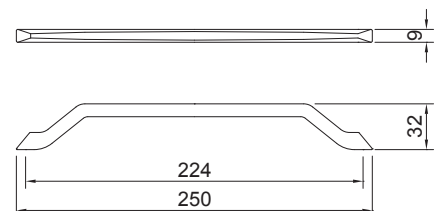

boja	broj artikla
1. zlatna	10007307321
2. mat crna	10007307322