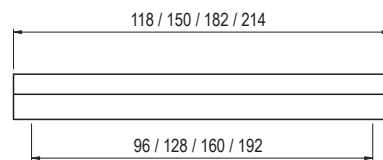

dužina (mm)	razmak rupa (mm)	broj artikla
118	96	10007653330
150	128	10007653340
182	160	10007653350
214	192	10007653360