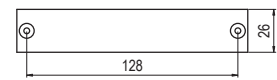

boja	broj artikla
antikno srebrna	10007306370