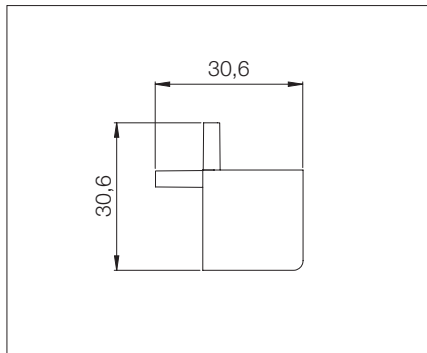

Gola Clap'n'Fit vanjski kut za dvostruki profil

materijal: plastika
narudžba: kom

boja	broj artikla
aluminij	10000692305
bijela	10000692345
crna	10000692325