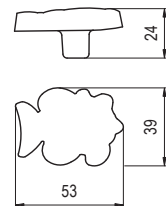

boja	broj artikla
narančasta	10007250350