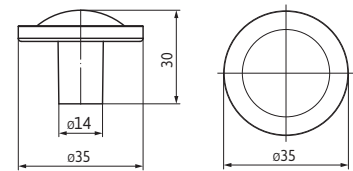

boja	broj artikla
1. krom	10007306960
2. nikal	10007306961