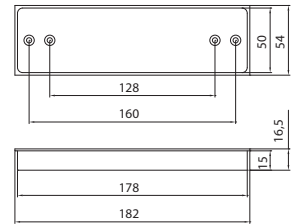

## 405B - metal

boja	broj artikla
1. mat crna	10007500910
2. mat bijela	10007500912

C374B - metal

boja	broj artikla
1. galvanizirani nikal	10007500650
2. mat krom	10007500655

C374C - metal

boja	broj artikla
1. galvanizirani nikal	10007500620
2. mat krom	10007500625