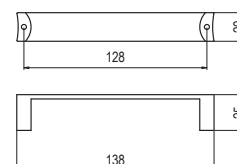

boja	broj artikla
1. mat krom	10007550200
2. nikal	10007550201