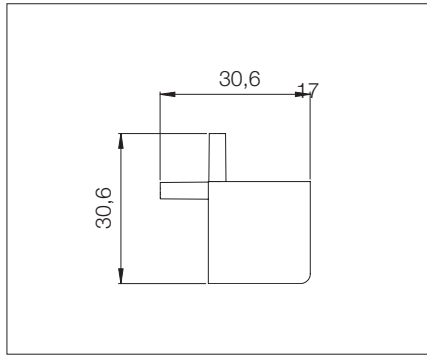

Gola Clap'n'Fit Aluminijski profilni sustav, otvaranje vratnica bez ručkica

Gola Clap'n'Fit vanjski kut za jednostruki profil

materijal: plastika
narudžba: kom

boja	broj artikla
aluminij	10000692300
bijela	10000692340
crna	10000692320