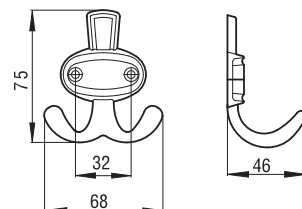

1097	broj artikla
1. krom	10008805600
2. antikna	10008805700
3. mat krom	10008805800
4. mat nikal	10008805900
5. kovano željezo	10008806100