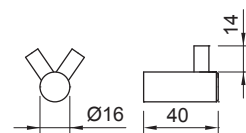

## 2463 - metal

boja	broj artikla
1. čelik	10008821290
2. mat crna	10008821291

Stilski slične  
ručke se nalaze na  
str.:

**8.45**