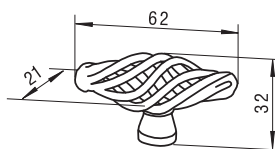

boja	broj artikla
antikna	10007306561

2026-40 - metal

boja	broj artikla
1. krom	10007306570
2. antikna	10007306571

1268-51 / 1268-62 - metal

1268-51	broj artikla
1. antikna	10007304171
3. mat crna	10007304172