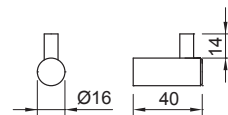

## 2463 - metal

boja	broj artikla
1. čelik	10008821290
2. mat crna	10008821291

Stilski slične  
ručke se nalaze na  
str.:

**8.45**