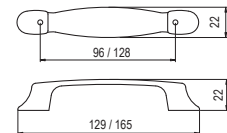

537-64 - metal

boja	broj artikla
antik Firenca	10007551060

536-128 / 536-96 / 536-000 - metal

536-128 - 165 mm	broj artikla
antik Firenca	10007551040

536-96 - 129 mm	broj artikla
antik Firenca	10007551050