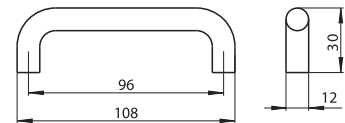

S 113-108	broj artikla
lakirana jela	10008000700

S 113-76	broj artikla
lakirana jela	10008001100