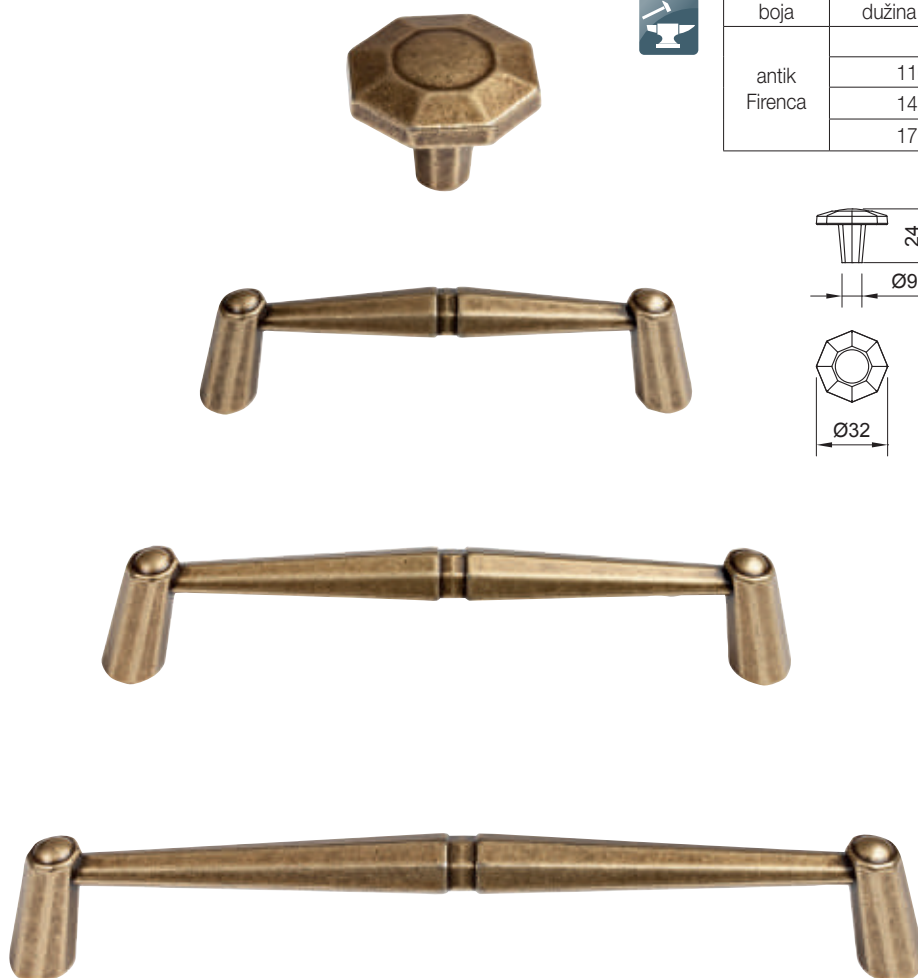

762- metal

boja	dužina (mm)	razmak rupa (mm)	broj artikla
	gumb Ø32		10007552990
antik	110	96	10007552980
Firenca	142	128	10007552970
	175	160	10007552960