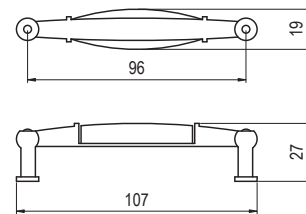

120-128 - metal / porculan

boja	broj artikla
1. antikna bronca - bež	10007550030
2. antikna bronca - smeđe cvijeće	10007550031

M55 - metal / porculan

boja	broj artikla
antik Firenca - bež	10007551540

E038-96 - metal / porculan

boja	broj artikla
1. antikna bronca - smeđe cvijeće	10007652000
2. antikna bronca - sivo cvijeće	10007652001
3. antikna bronca - klas žita	10007652002

E039-26 - porculan

boja	broj artikla
1. smeđe cvijeće	10007652025
2. sivo cvijeće	10007652026
3. klas žita	10007652027