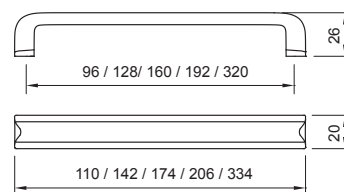

780 - metal

boja	dužina (mm)	razmak rupa (mm)	broj artikla
1. antik Firenca	gumb 28x28		10007553025
	110	96	10007553020
	143	128	10007553010
	175	160	10007553000
2. antik crna	gumb 28x28		10007553026
	110	96	10007553021
	143	128	10007553011
	175	160	10007553001