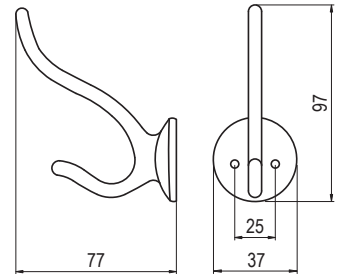

boja	broj artikla
1. krom	10008860010
2. nikal	10008860011