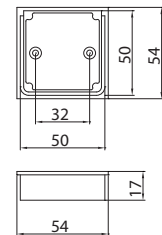

boja	broj artikla
1. galvanizirani nikal	10007500620
2. mat krom	10007500625