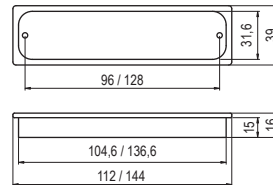

C388C / C388B - metal

C388C - dužina: 110 mm	
1. mat krom	10007500820
2. mat nikal	10007500822
3. titanij	10007500827

C388B - dužina: 175 mm	
1. mat krom	10007500810
2. mat nikal	10007500812
3. titanij	10007500817

C363C / C363B - metal

C363C - dužina: 70 mm	
mat krom	10007500555

C363B - dužina: 168 mm	
mat krom	10007500550

552.096 / 552.128 - metal

boja	dužina (mm)	razmak rupa (mm)	broj artikla
antik	112	96	10007551230
Firenca	144	128	10007551231

610.096 - metal

boja	broj artikla
antik Firenca	10007551380