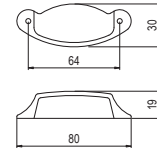

boja	broj artikla
antik Firenca	10007551060