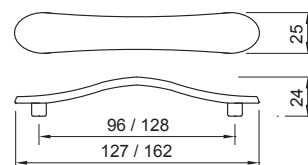

## 1028C / 1028B - metal

1028C - dužina: 127 mm	
boja	broj artikla
1. antikna bronca	10007500980
2. četkana crna nikal	10007500982
3. olovno siva	10007500985

1028b - dužina: 162 mm	
boja	broj artikla
1. antikna bronca	10007500970
2. četkana crna nikal	10007500972
3. olovno siva	10007500975