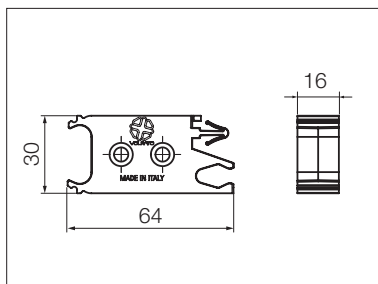

Gola Clap'n'Fit aluminijски profilni sustav, otvaranje vratnica bez ručica

Gola Clap'n'Fit ovisni element

pakiranje: 10 kom/paket

10000692100