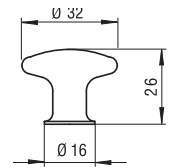

## T 306-26 - metal / plastika

boja	broj artikla
akril - krom	10007607900

Ručkica 2356-339 se  
nalazi na str.:

**8.55**

913-32 - metal

boja	broj artikla
1. krom	10007412800
2. zlatna	10007412900

G 798-30 - metal