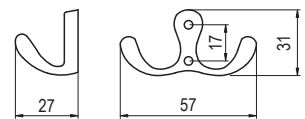

boja	broj artikla
1. krom	10008860040
2. nikal	10008860041
3. mat krom	10008860042