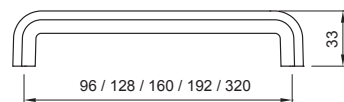

## WMN777.032 - metal

boja	broj artikla
antik crna	10007552800

WMN772 - metal

boja	dužina (mm)	razmak rupa (mm)	broj artikla
1. mat platina	110	96	10007552770
	142	128	10007552760
	173	160	10007552750
	206	192	10007552740
	334	320	10007552730
2. antik kositar	110	96	10007552771
	142	128	10007552761
	173	160	10007552751
	206	192	10007552741
3. antik crna	110	96	10007552772
	142	128	10007552762
	173	160	10007552752
	206	192	10007552742
	334	320	10007552732