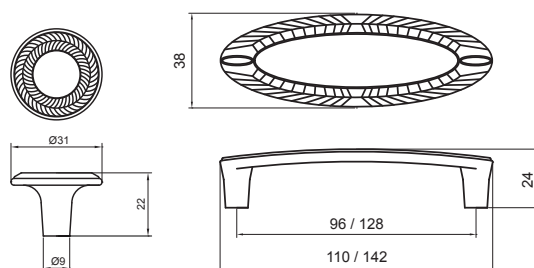

614.S64	broj artikla
antik Firenca	10007551425

614.D96 / 614.S96 - metal

614.D96	broj artikla
antik Firenca	10007551421

614.S96	broj artikla
antik Firenca	10007551426

740 - metal

boja	dužina (mm)	razmak rupa (mm)	broj artikla
	gumb Ø31		10007552540
antik	110	96	10007552550
Firenca	142	128	10007552560