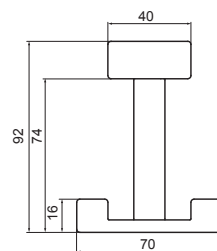

boja	broj artikla
1. nikal	10008821130
2. krom	10008821131
3. četkani čelik	10008821132
4. bijela	10008821133
5. crna	10008821134