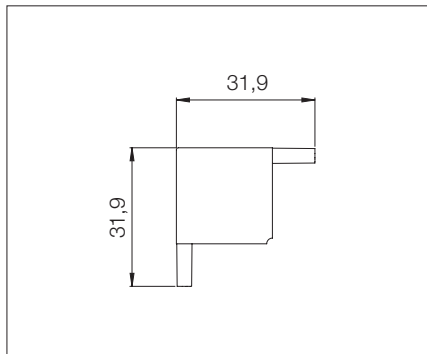

Gola Clap'n'Fit unutarnji kut za jednostruki profil

materijal: plastika
narudžba: kom

boja	broj artikla
aluminij	10000692310
bijela	10000692350
crna	10000692330