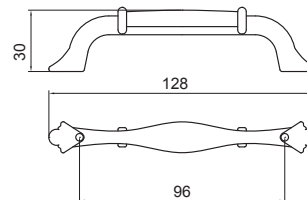

## M70 - metal / porculan

boja	broj artikla
1. antikna krem - zlatna	10007552470
2. country bronca - smeđa	10007552480
3. antik Firenca - zlatna	10007552490