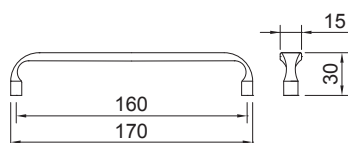

2441-56 - metal

SIRO®
www.siro.cc

boja	broj artikla
1. crna nikal	10007307150
2. nikal	10007307151

2439-32 - metal

boja	broj artikla
1. krom	10007307170
2. antikno srebrna	10007307171
3. antikni bakar	10007307172

2440-170 - metal

boja	broj artikla
1. krom	10007307160
2. antikno srebrna	10007307161
3. antikni bakar	10007307162