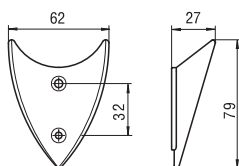

boja	broj artikla
1. mat nikal	10008820251
2. aluminij	10008820253