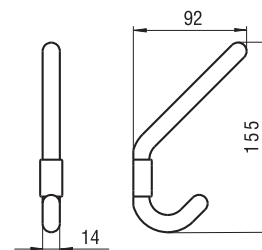

0487	broj artikla
bijela	10008800200