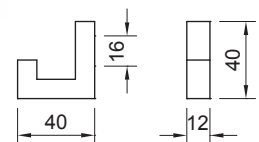

E1017 - metal

boja	broj artikla
1. krom	10008860170
2. nikal	10008860171
3. mat krom	10008860172

E1018 - metal

boja	broj artikla
1. krom	10008860180
2. mat krom	10008860181
3. mat nikal	10008860182

E1023 - metal

boja	broj artikla
krom	10008860210

E1024 - metal

boja	broj artikla
krom	10008860220