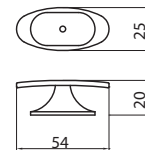

E044-000	broj artikla
sjajna antikna bronca	10007651044