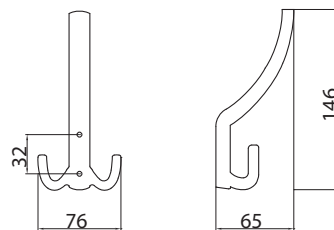

E1008	broj artikla
1. nikal	10008860081
2. mat krom	10008860082
3. sjajna antikna bronca	10008860083