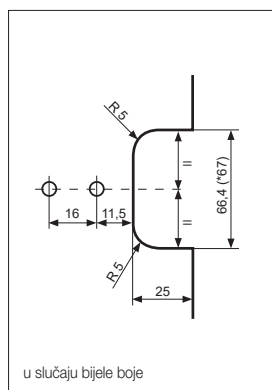

### Gola Clap'n'Fit jednostruki profil

za otvaranje jedne vratnice  
materijal: aluminij  
narudžba u komadima od 4,2 m

boja	broj artikla
aluminij	10000692000
sjajna bijela	10000692010
mat crna	10000692020