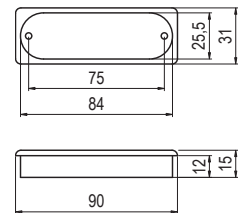

boja	broj artikla
antik Firenca	10007551030