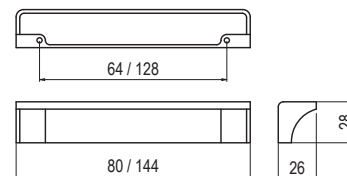

## 126-64 / 126-128 - metal

boja	dužina	broj artikla
platina nikal	64	10007552610
	128	10007552620