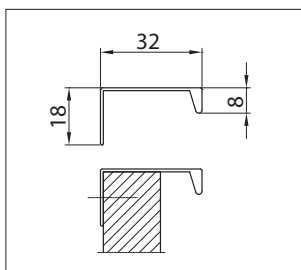

L 806A

alumijske profilne ručkice

Pogodna za ugradnju na frontu za ladicu.
Za vrata sa otklopnim i okretnim otvaranjem,
obavezna upotreba specijalnih spojnica.
Narudžba u komadima od 3 m.

10000652200