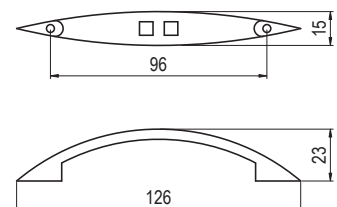

boja	broj artikla
1. mat crna	10007601321
2. mat krom	10007601322