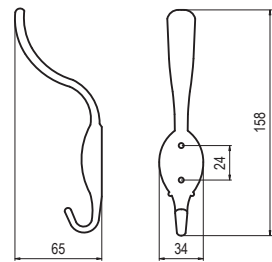

1982	broj artikla
1. krom - bijela	10008820490
2. antikni bakar - bež	10008820500