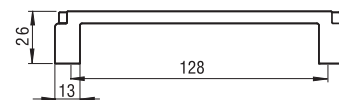

8105-144 - plastika

boja	broj artikla
wenge - mat krom	10007432380