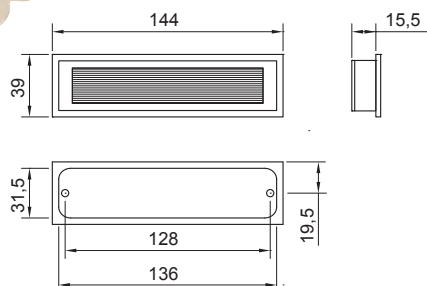

boja	broj artikla
1. platina nikal	10007552630
2. platina zlatna	10007552640