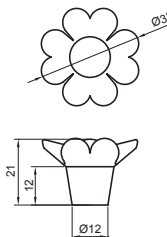

boja	broj artikla
1. ružičasta - mat krom	10007432970
2. plava krom	10007432971