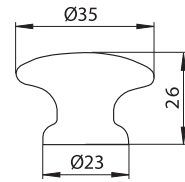

boja	broj artikla
sirova bukva	10008003600