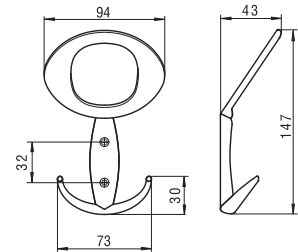

1280	broj artikla
1. krom	10008820260
2. mat nikal	10008820261
3. zlatna	10008820262
4. aluminij	10008820263