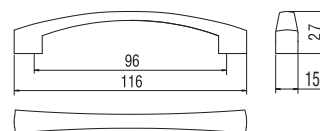

boja	broj artikla
mat nikal	10007411572