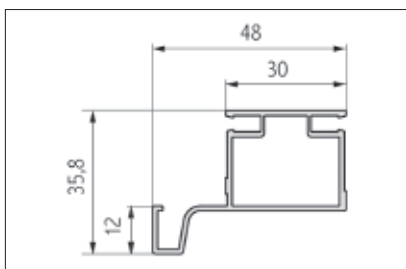

#### Gola vertikalni dvostruki profil

materijal: aluminij  
narudžba u komadima od 4,7 m

10000691300