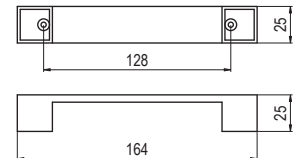

8004-164 - plastika

SIRO®
www.siro.cc

boja	broj artikla
mat krom	10007432261