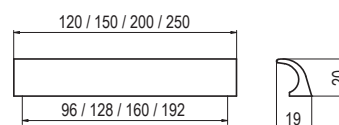

dužina (mm)	razmak rupa (mm)	broj artikla
120	96	10007653130
150	128	10007653140
200	160	10007653150
250	192	10007653160