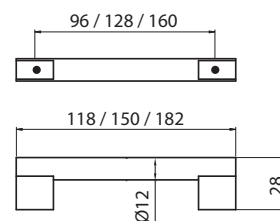

dužina (mm)	razmak rupa (mm)	broj artikla
118	96	10007653030
150	128	10007653040
182	160	10007653050