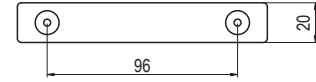

8119-126 - plastika

boja	broj artikla
1. crvena prozirna - aluminij	10007432350
2. maslinasto zelena prozirna - aluminij	10007432351
3. prozirna - aluminij	10007432352
4. narančasta prozirna - aluminij	10007432353
5. svijetlo plava prozirna - aluminij	10007432354

8118-30 - plastika

boja	broj artikla
1. crvena prozirna - aluminij	10007432340
2. maslinasto zelena prozirna - aluminij	10007432341
3. prozirna - aluminij	10007432342
4. narančasta prozirna - aluminij	10007432343
5. svijetlo plava prozirna - aluminij	10007432344