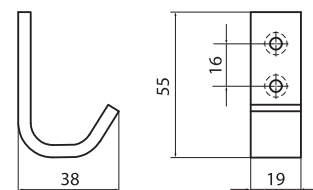

boja	broj artikla
aluminij	10008821190