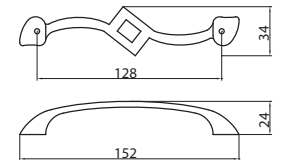

E046-128	broj artikla
sjajna antikna bronca	10007651094