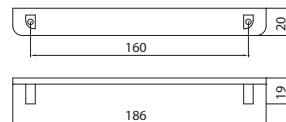

## C382C / C382A - metal

C382C - dužina: 186 mm	
1. mat krom	10007500770
2. mat nikal	10007500772
3. titanij	10007500777

C382A - dužina: 346 mm	
1. mat krom	10007500760
2. mat nikal	10007500762
3. titanij	10007500767