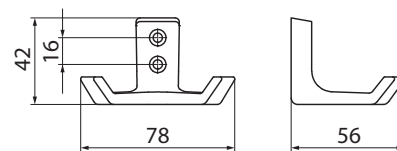

boja	broj artikla
1. aluminij	10008821210
2. nikal	10008821211