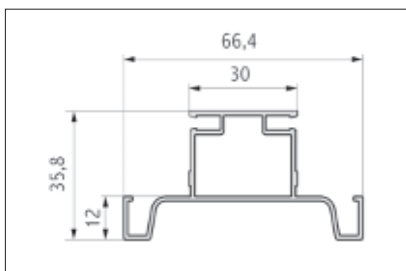

#### Gola vertikalni dvostruki profil

materijal: aluminij  
narudžba u komadima od 4,7 m

10000691300