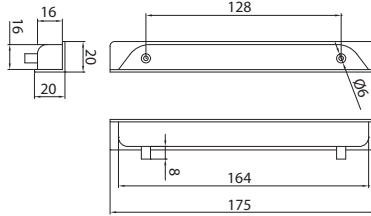

C388C / C388B - metal