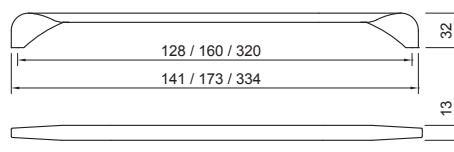

boja	dužina (mm)	razmak rupa (mm)	broj artikla
1. krom	140	128	10007652940
	173	160	10007652950
	334	320	10007652960
2. čelik	140	128	10007652941
	173	160	10007652951
	334	320	10007652961