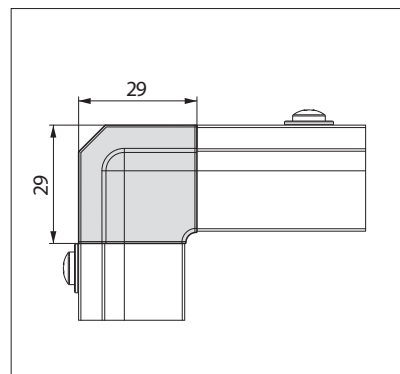

Aluminijski profilni sustav, otvaranje vratnica bez ručkica

Gola gornji profil

materijal: aluminij
narudžba u komadima od 4,2 m

10000691000

Vanjski gornji završni set

materijal: plastika

10000691010

Vanjski gornji završni set

materijal: aluminij

10000691020

Unutarnji gornji završni set

materijal: plastika

10000691030

Unutarnji kutni element

materijal: aluminij

10000691040