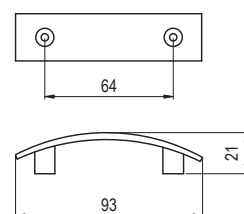

boja	broj artikla
antikna	10007306561