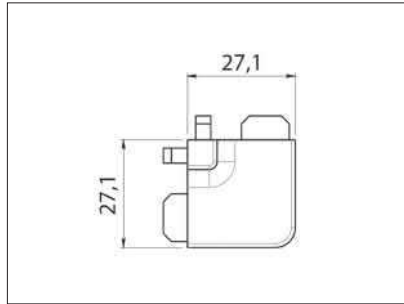

Gola alumijski profilni sustav, otvaranje vratnica bez ručica

Gola vanjski kutni element za gornji profil

materijal: aluminij

10000691050