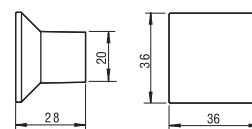

boja	broj artikla
1. mat nikal	10007432180
2. mat krom	10007432181
3. crna, rub boje bakra	10007432183
4. crna, rub boje aluminija	10007432184