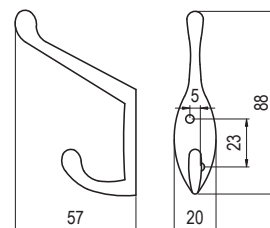

T 211 - metal

boja	broj artikla
1. bijela	10008850900
2. crna	10008851000
3. krom	10008851100
4. zlatna	10008851200