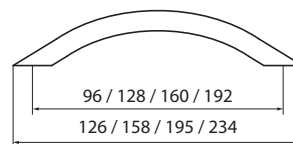

dužina (mm)	razmak rupa (mm)	broj artikla
126	96	10007653200
158	128	10007653210
195	160	10007653220
234	192	10007653230