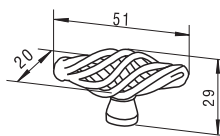

boja	broj artikla
antikna	10007306561

2026-40 - metal

boja	broj artikla
1. krom	10007306570
2. antikna	10007306571

1268-51 / 1268-62 - metal

1268-51	broj artikla
1. antikna	10007304171
3. mat crna	10007304172