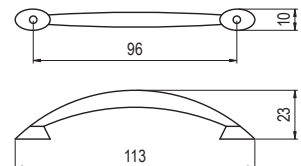

boja	broj artikla
1. krom	10007650400
2. nikal	10007650401
3. mat nikal	10007650402
4. mat krom	10007650403