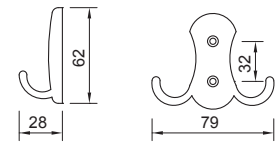

boja	broj artikla
1. krom	10008860260
2. nikal	10008860261

E1033 - metal