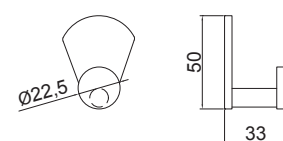

boja	broj artikla
krom	10008821110