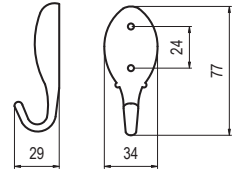

1981	broj artikla
1. krom - bijela	10008820470
2. antikni bakar - bež	10008820480