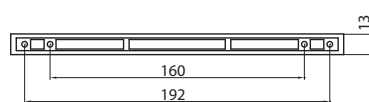

C366C / C366B - metal

C366C - dužina: 114 mm	
1. galvanizirani nikal	10007500570
2. mat krom	10007500575

C366B - dužina: 209,5 mm	
1. galvanizirani nikal	10007500560
2. mat krom	10007500565