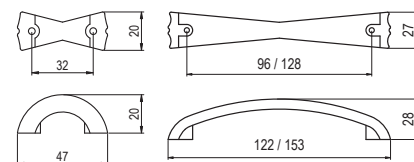

611.032 / 611.096 / 611.128 - metal

boja	dužina (mm)	razmak rupa (mm)	broj artikla
antik Firenca	47	32	10007551400
	122	96	10007551401
	153	128	10007551402