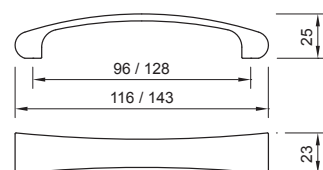

E094-96 / E094-128 - metal

boja	dužina (mm)	razmak rupa (mm)	broj artikla
1. krom	116	96	10007655050
	143	128	10007655060
2. nikal	116	96	10007655051
	143	128	10007655061