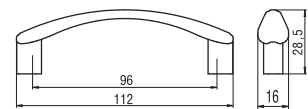

boja	broj artikla
aluminij	10007304740