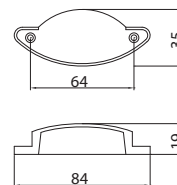

222-96 / 222-32 - metal

222-96	broj artikla
antikna bronca	10007550800

222-32	broj artikla
antikna bronca	10007550810

232-96 / 232-32 - metal

232-96	broj artikla
antikna bronca	10007550860

232-32	broj artikla
antikna bronca	10007550870

5091 - metal

boja	broj artikla
antikna bronca	10007550560

2025-25 / 2025-35 - metal

2025-25	broj artikla
1. antikna bronca	10007550500
2. nikal	10007550501

2025-35	broj artikla
1. antikna bronca	10007550510
2. nikal	10007550511