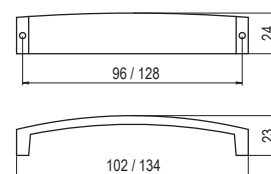

603.096 / 603.128 - metal

boja	dužina (mm)	razmak rupa (mm)	broj artikla
antik Firenca	102	96	10007551261
	134	128	10007551262