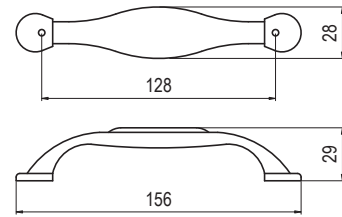

## 110-32 - metal / porculan

boja	broj artikla
1. antikna bronca - bež	10007550020
2. antikna bronca - smeđe cvijeće	10007550021

120-128 - metal / porculan

boja	broj artikla
1. antikna bronca - bež	10007550030
2. antikna bronca - smeđe cvijeće	10007550031