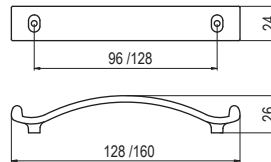

C1020B / C1020C - metal

C1020B - 160 mm	broj artikla
1. antikna bronca	10007500410
2. antik srebrna	10007500415