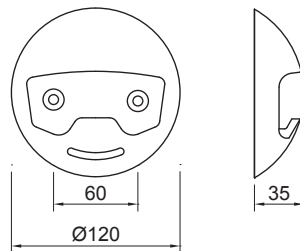

## Tondino - plastika

Nosivost (u slučaju okomitog opterećenja): 300 kg.

boja	broj artikla
1. crvena	10008829000
2. plava	10008829001
3. zelena	10008829002
4. žuta	10008829003
5. lopta	10008829020
6. Amerika	10008829021
7. cvijeće	10008829022
8. leptir	10008829023