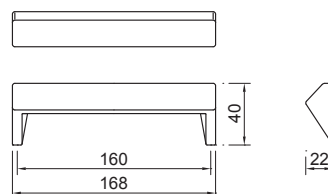

boja	broj artikla
1. čelik	10007307330
2. mat crna	10007307332