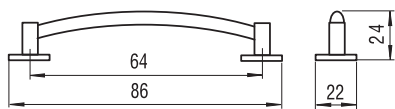

812-86 / 812-120 - metal

812-86	broj artikla
antikna bronca	10007410230