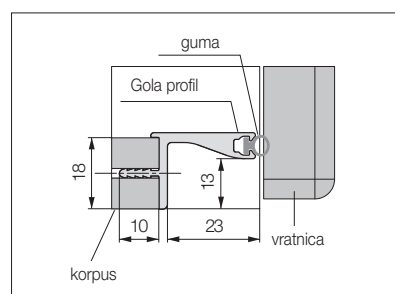

Gola aluminijski profilni sustav, otvaranje vratnica bez ručkica

Gola vertikalni dvostruki profil

materijal: aluminij
narudžba u komadima od 4,7 m

10000691300

Gola vertikalni jednostruki profil

materijal: aluminij
narudžba u komadima od 4,7 m

10000691310

Gola vodoravni profil za gornje elemente

materijal: aluminij
opremljen gumom za ublažavanje udara
narudžba u komadima od 4,2 m

10000691200

Pomoćna skica za ugradnju Gola sustava

Ugradbeni kutnik s vijkom

za gornji i srednji profil
Garnitura sadrži 2 kom ugradbenih kutnika

10000691990