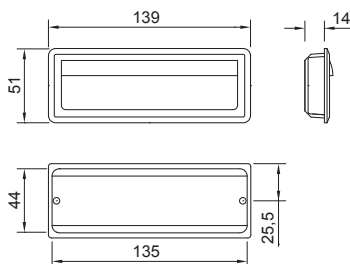

124.128 - metal

boja	broj artikla
1. mat aluminij	10007552570
2. nikal	10007552571

552.128 - metal

boja	broj artikla
1. platina nikal	10007552630
2. platina zlatna	10007552640

1597-52 - metal

boja	broj artikla
aluminij	10007304710

405B - metal

boja	broj artikla
1. mat crna	10007500910
2. mat bijela	10007500912