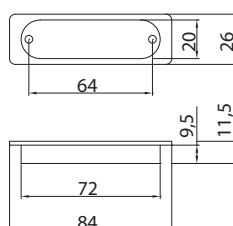

boja	broj artikla
nikal	10007551720