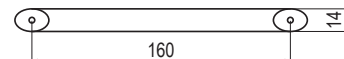

boja	broj artikla
1. mat krom	10007550120
2. nikal	10007550121