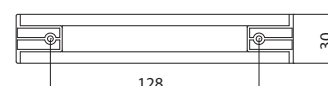

dužina: 168 mm	broj artikla
1. krom	10007305150