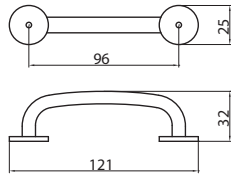

E042-096 - metal

boja	broj artikla
antikna bronca	10007651024