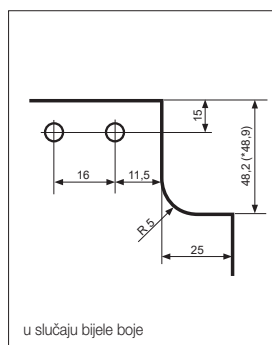

Gola Clap'n'Fit Aluminijski profilni sustav, otvaranje vratnica bez ručica

Clap'n'Fit

Novi Gola sustav, međunarodno zaštićeni patent, pruža velike mogućnosti:

- brzo i jednostavno pričvršćivanje, bez upotrebe alata
- s dva profila se osigurava otvaranje svih vratnica
- okomito i vodoravno jednako primjenjiv
- ergonomski naprednija forma

Gola Clap'n'Fit jednostruki profil

za otvaranje jedne vratnice
materijal: aluminij
narudžba u komadima od 4,2 m

boja	broj artikla
aluminij	10000692000
sjajna bijela	10000692010
mat crna	10000692020