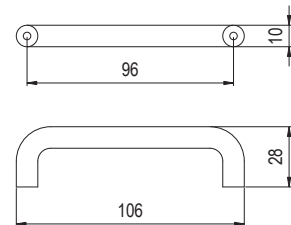

## 0287-106 - plastika

boja	broj artikla
bijela	10007401200