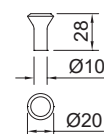

## 2419 inox - nehrđajući čelik

dužina	broj artikla
D: 20 mm, H: 28 mm	10007310080
D: 25 mm, H: 28 mm	10007310090