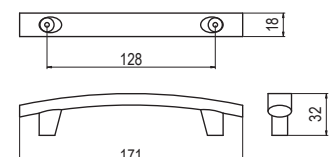

boja	broj artikla
1. mat krom	10007550000
2. nikal	10007550001