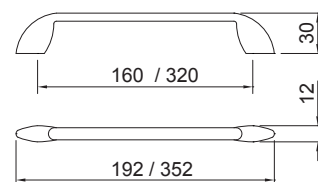

2392-192 / 2392-352 - metal

2392-192	broj artikla
1. krom	10007307010
2. crna nikal	10007307011
3. nikal	10007307012

2392-352	broj artikla
1. krom	10007307020
2. crna nikal	10007307021
3. nikal	10007307022