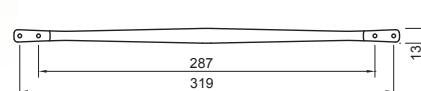

392A - dužina: 329 mm	
1. galvanizirani nikel	10007500830
2. mat krom	10007500832
3. mat nikel	10007500835