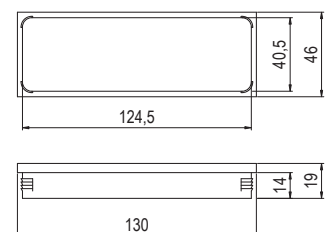

boja	broj artikla
mat krom	10007808070