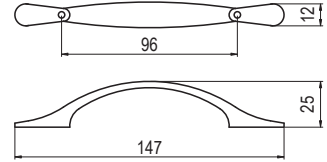

boja	broj artikla
1. krom	10007601333
2. mat krom	10007601334
3. mat nikal	10007601335