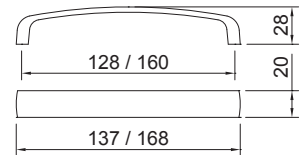

## E067 - metal

boja	dužina (mm)	razmak rupa (mm)	broj artikla
čelik	137	128	10007652370
	168	160	10007652380