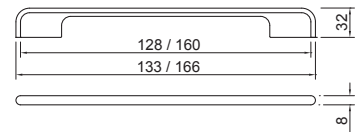

E087-32 / E087-128 / E087-160 / E087-320 - metal

boja	dužina (mm)	razmak rupa (mm)	broj artikla
1. krom	34	32	10007652870
	133	128	10007652880
	166	160	10007652890
	328	320	10007652900
2. mat crna	34	32	10007652871
	133	128	10007652881
	166	160	10007652891
	328	320	10007652901

E089-30 - metal

boja	broj artikla
1. krom	10007652930
2. crna nikal	10007652931