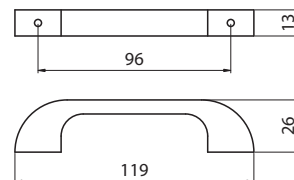

## Vijci za ručnice

dužina	broj artikla
M4 x 10	10103600570
M4 x 12	10007100000
M4 x 14	10007100010
M4 x 22	10007100020
M4 x 23	10007100030
M4 x 25	10007100040
M4 x 30	10007100050
M4 x 35	10007100060
M4 x 40	10007100065
M4 x 45	10007100070
M4 x 50	10007100080
M4 x 55	10007100090
M4 x 60	10007100100