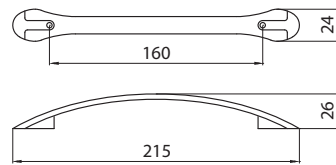

C383C - dužina: 215 mm	
1. galvanizirani nikal	10007500700
2. mat krom	10007500705