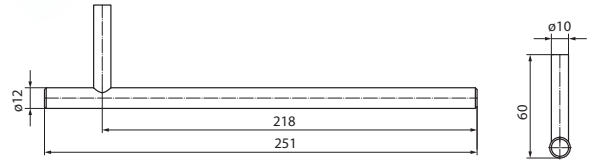

boja	broj artikla
čelik	10008821260