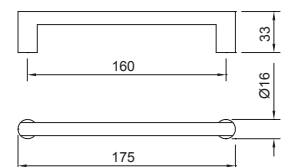

E075-160 - metal

boja	broj artikla
čelik	10007652480