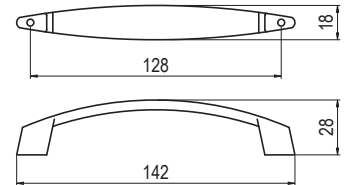

boja	broj artikla
1. mat krom	10007606470
2. nikal	10007606472