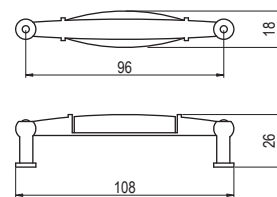

M01 - metal / porculan

boja	broj artikla
1. antik Firenca - uzorak kamena	10007550246
2. antik Firenca - smeđi motiv	10007550247
3. antikna bronca - smeđe cvijeće	10007550250
4. antikna bronca - sivo cvijeće	10007550251
5. antikna srebrna - bez uzorka	10007550252
6. antikna bronca - zeleno cvijeće	10007550253
7. antikna bronca - plavo cvijeće	10007550254
8. antikna bronca - šareno cvijeće	10007550256
9. antikna bronca - klas žita	10007550257
10. country bronca - plavi motiv	10007550258
11. country bronca - smeđe cvijeće	10007550259