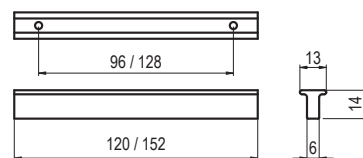

dužina (mm)	razmak rupa (mm)	broj artikla
120	96	10007650150
152	128	10007650160