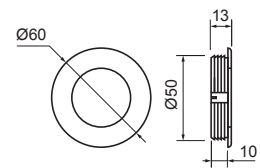

## 610.096 - metal

boja	broj artikla
antik Firenca	10007551380

540-75 - metal

boja	broj artikla
antik Firenca	10007551020

542-75 - metal

boja	broj artikla
antik Firenca	10007551030

65 - plastika

boja	broj artikla
1. bijela	10007808150
2. siva	10007808151