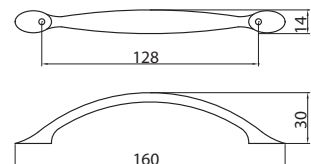

E032-128	broj artikla
1. krom	10007650820
2. nikal	10007650821
3. mat krom	10007650823