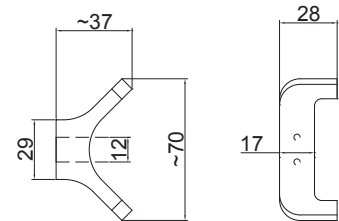

2236 - metal

boja	broj artikla
čelik	10008821260

E1016 - metal

boja	broj artikla
1. krom	10008860160
2. nikal	10008860161
3. mat krom	10008860162

E1014 - metal

boja	broj artikla
nikal	10008860140