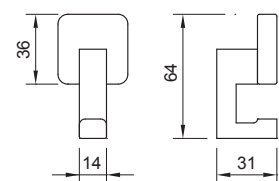

boja	broj artikla
nikal	10008860140