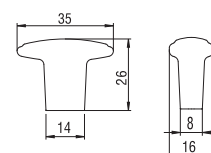

boja	broj artikla
aluminij	10007304760