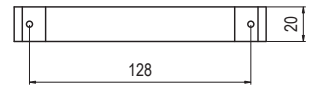

dužina (mm)	broj artikla
146	10007650290