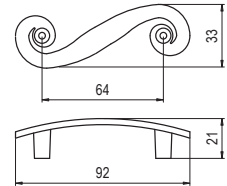

614.D64 / 614.S64 - metal

614.D64	broj artikla
antik Firenca	10007551420