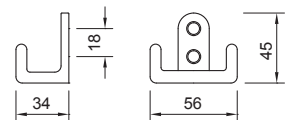

boja	broj artikla
nikal	10008860240