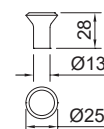

## 2419 inox - nehrđajući čelik

dužina	broj artikla
D: 20 mm, H: 28 mm	10007310080
D: 25 mm, H: 28 mm	10007310090