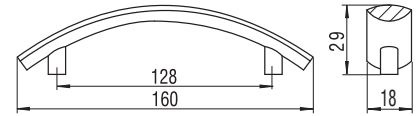

boja	broj artikla
1. krom	10007411510
2. mat krom	10007411520
3. mat nikal	10007411530