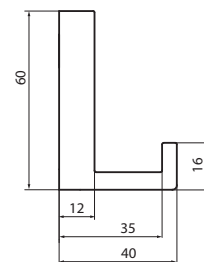

boja	broj artikla
1. nikal	10008821140
2. krom	10008821141
3. četkani čelik	10008821142
4. bijela	10008821143
5. crna	10008821144