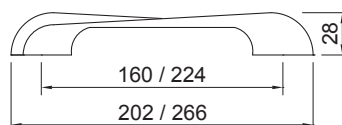

boja	dužina (mm)	razmak rupa (mm)	broj artikla
nikal	202	160	10007307220
	266	224	10007307230