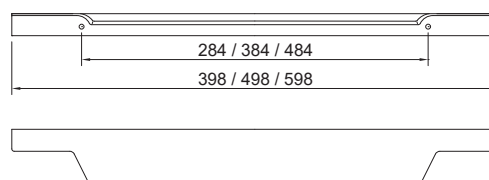

A353 - metal / sjajni aluminij

dimenzija (mm)	broj artikla
398	10007654010
498	10007654020
598	10007654030

A352 - metal / inox

dimenzija (mm)	broj artikla
398 mm	10007654110
498 mm	10007654120
598 mm	10007654130

A349 - metal / čelik siva eloksirana

dimenzija (mm)	broj artikla
398 mm	10007654210
498 mm	10007654220
598 mm	10007654230