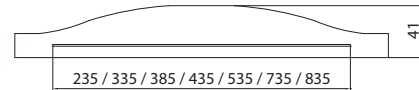

dimenzija (mm)	broj artikla
295	10007653440
395	10007653450
445	10007653453
495	10007653456
595	10007653460
795	10007653463
895	10007653466