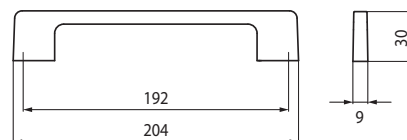

## 2374-180 / 2374-340 - metal

boja	dužina (mm)	razmak rupa (mm)	broj artikla
1. krom	180	160	10007306920
	340	320	10007306930
2. čelik	180	160	10007306921
	340	320	10007306931
3. crna nikal	180	160	10007306922
	340	320	10007306932
4. četkani čelik	180	160	10007306923
	340	320	10007306933