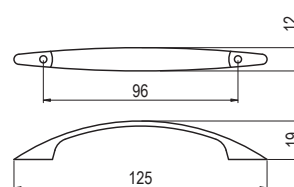

boja	broj artikla
1. krom	10007700030
2. mat krom	10007700031