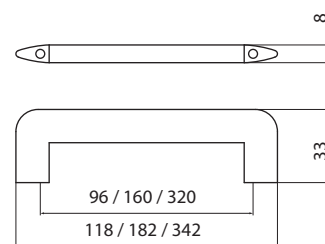

2182 - metal

boja	dužina (mm)	razmak rupa (mm)	broj artikla
1. krom	118	96	10007306640
	182	160	10007306650
	342	320	10007306660
2. nikal	118	96	10007306641
	182	160	10007306651
	342	320	10007306661