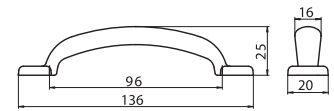

boja	broj artikla
antikno srebrna	10007304960