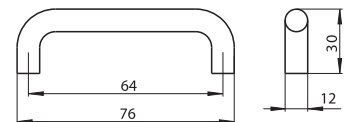

S 30-112 / S 30-82 - drvo

S 30-112	broj artikla
1. lakirani hrast	10008002900
2. lakirana jela	10008003100

S 30-82	broj artikla
2. lakirana jela	10008003500

S 113-108 / S 113-76 - drvo

S 113-108	broj artikla
lakirana jela	10008000700

S 113-76	broj artikla
lakirana jela	10008001100

S 87-30 / S 87-35 / S 87-44 - drvo

S 87-30	broj artikla
2. lakirani hrast	10008005100
4. lakirana jela	10008005300

S 87-35	broj artikla
1. sirovni hrast	10008005400
2. lakirani hrast	10008005500
3. nijansirani hrast	10008005600
4. lakirana jela	10008005700

S 87-44	broj artikla
2. lakirani hrast	10008005900
3. nijansirani hrast	10008006000
4. lakirana jela	10008006100