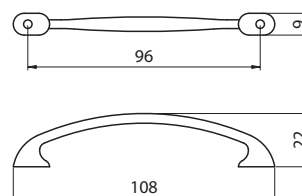

boja	broj artikla
1. krom	10007700000
2. mat krom	10007700001