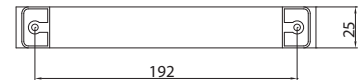

boja	broj artikla
1. inox	10007652100
2. nikal	10007652101
3. krom	10007652102
4. istrošena bronca	10007652103