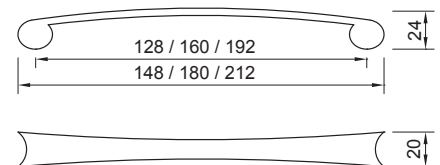

E088-128 / E088 - metal

E088-128	broj artikla
četkani nikal	10007652920

E088	broj artikla
četkani nikal	10007652910

E100-96 / E100-128 / E100-160 / E100-192 - metal

boja	dužina (mm)	razmak rupa (mm)	broj artikla
1. krom	116	96	10007655230
	148	128	10007655240
	180	160	10007655250
	212	192	10007655260
2. nikal	116	96	10007655231
	148	128	10007655241
	180	160	10007655251
	212	192	10007655261