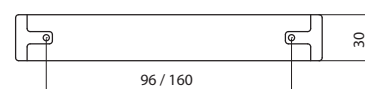

2184-137 / 2184-200 - metal

boja	dužina (mm)	razmak rupa (mm)	broj artikla
1. krom-crna	137	96	10007306790
	200	160	10007306800
2. nikal-bijela	137	96	10007306791
	200	160	10007306801

2113-137 / 2113-168 - metal

dužina: 137 mm	broj artikla
1. krom	10007306700
2. nikal	10007306701

dužina: 168 mm	broj artikla
1. krom	10007305150

2198-173 / 2198-333 - metal

boja	dužina (mm)	razmak rupa (mm)	broj artikla
1. krom	173	160	10007306770
	333	320	10007306780
2. nikal	173	160	10007306771
	333	320	10007306781