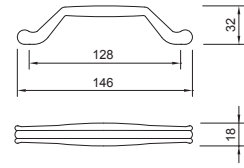

E088-128	broj artikla
četkani nikal	10007652920