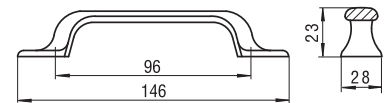

boja	broj artikla
1. kovano željezo	10007306200
2. antikna	10007306300