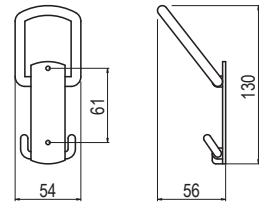

boja	broj artikla
1. antik bakar	10008820460
2. četkani čelik	10008820461