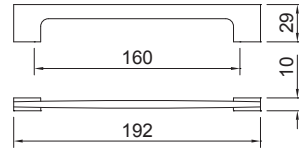

E066-160 - metal

boja	broj artikla
čelik	10007652360