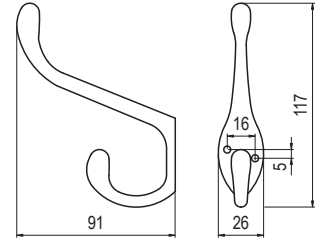

boja	broj artikla
1. krom	10008860060
2. mat krom	10008860062