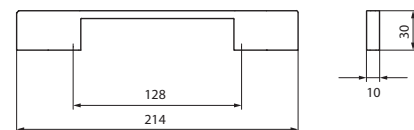

boja		broj artikla
1. krom		10007306900
2. nikal		10007306901
3. četkani čelik		10007306902