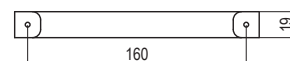

boja	broj artikla
1. mat krom	10007550010
2. nikal	10007550011