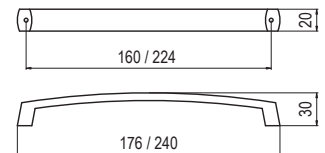

8059-176 / 8059-240 - plastika

8059-176	broj artikla
1. mat krom	10007432140
2. crna, rub boje bakra	10007432142
3. crna, rub boje aluminija	10007432143
4. crna bazalt	10007432144
5. antik čelik	10007432145

8059-240	broj artikla
1. mat krom	10007432150