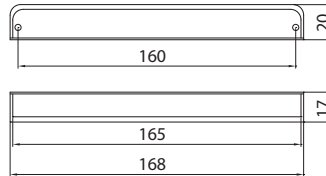

C363C / C363B - metal