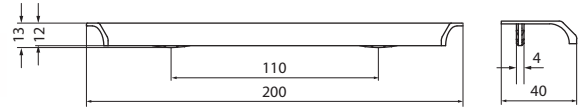

## 2311-200 / 2311-360 - metal

dužina: 200 mm		broj artikla
1. krom		10007306860
2. nikal		10007306861
3. aluminij		10007306862

dužina: 360 mm		broj artikla
1. krom		10007306870
2. nikal		10007306871
3. aluminij		10007306872