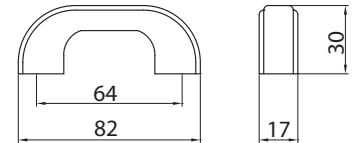

S 30-112 / S 30-82 - drvo

S 30-112	broj artikla
1. lakirani hrast	10008002900
2. lakirana jela	10008003100

S 30-82	broj artikla
2. lakirana jela	10008003500

S 113-108 / S 113-76 - drvo

S 113-108	broj artikla
lakirana jela	10008000700

S 113-76	broj artikla
lakirana jela	10008001100

S 87-30 / S 87-35 / S 87-44 - drvo

S 87-30	broj artikla
2. lakirani hrast	10008005100
4. lakirana jela	10008005300

S 87-35	broj artikla
1. sirovni hrast	10008005400
2. lakirani hrast	10008005500
3. nijansirani hrast	10008005600
4. lakirana jela	10008005700

S 87-44	broj artikla
2. lakirani hrast	10008005900
3. nijansirani hrast	10008006000
4. lakirana jela	10008006100