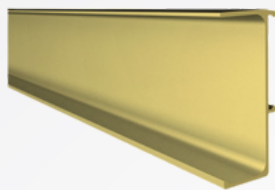

inFOREST

GOLA PROFILI I SOKLE U ZLATNOJ BOJI

Naša ponuda gola profila i sokli sada je proširena sa novom zlatnom bojom. Gola profili i sokli sada su dostupni u 4 boje, zlatnoj, crnoj, bijeloj i aluminijskoj.

Novi izbor boja omogućuju Vam još veću slobodu u dizajnu. Kuhinja s gola profilima izgleda moderno i elegantno, te se uklapa u različite stilove uređenja interijera. Želite li postići minimalistički izgled, gola profili su pravi odabir za Vas!

GOLA PROFIL CLAP N FIT JEDNOSTRUKI
PROFIL "J" ZLATNA

Kataloški broj: T0000000581

GOLA PROFIL CLAP N FIT DVOSTRUKI
PROFIL "C" ZLATNA

Kataloški broj: T0000000582

POKRIVKA SOKLE H=100mm

Kataloški broj: T0000000579

POKRIVKA SOKLE H=150mm

Kataloški broj: T0000000580

Izbor će biti potpuno dopunjen dopunskim elementima za golu i multicornerima za sokle iste boje, uz pomoć kojih možemo riješiti namještanje kutova.

Gola dopunski elementi: