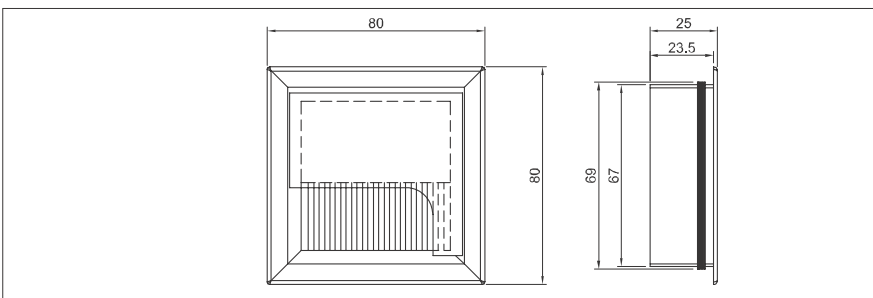

## 30135 Uvodnica kabla

dimenzija: 80 x 80 mm  
 ugradbena dimenzija: 68,5 x 68,5 mm  
 boja: aluminij  
 materijal: aluminij

10010400300