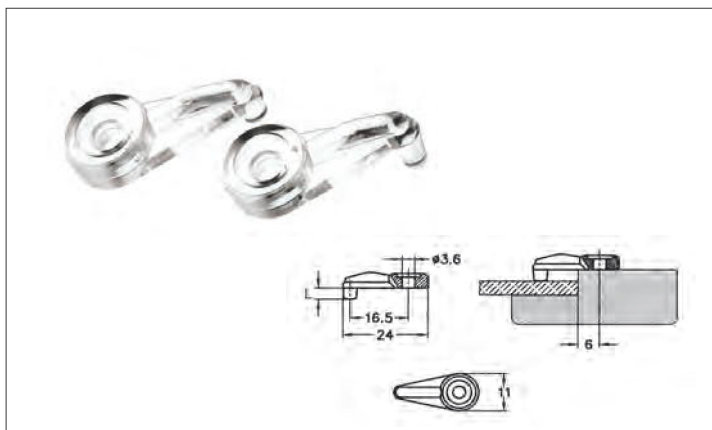

Držači stakla, produžni element poledine

SC01 Štitnik poda

materijal: plastika

dimenzija (mm)	boja	broj artikla
50x16	crna	10015505300
50x16	smeđa	10015505305
50x16	bijela	10015505310

Ø (mm)	L (mm)	L1 (mm)	L2 (mm)	i (mm)
8	3	16	50	32

160.1000 Štitnik poda

materijal: plastika

tip	boja	broj artikla
160.1000.02	smeđa	10015505320
160.1000.01	bijela	10015505325

Plastični profil za prihvat stakla

za vratnicu debljine 18 - 19 mm
narudžba: u komadima od 2 m

tip	boja	broj artikla
unutarnji H profil	bijela	10015500100
vanjski F profil	krom	10015500200
vanjski F profil	matt alu	10015500205
vanjski F profil	bijela	10015500405

„H” profil se ne smije savijati tijekom prijevoza i skladištenja!

Učvršćivač stakla, uštipni

materijal: prozirna plastika

tip	L (mm)	broj artikla
359.4201	3,3	10015502000
359.4302	6	10015502005

Za ugradnju preporučamo iver vijke 3 x 16 mm

9/72 H Plastični produžni element poledine

materijal: prozirna plastika
narudžba: u komadima od 2 m

10009610000