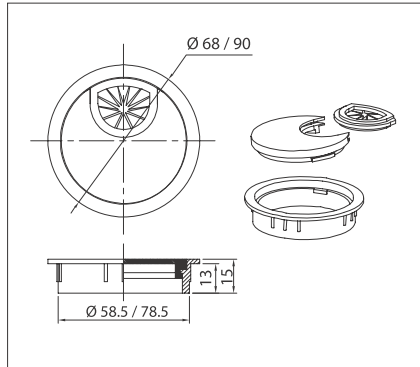

Uvodnici kabla

30129 Uvodnica kabla

materijal: metal

D (Ø mm)	boja	broj artikla
60	krom	10010400100
	nikal	10010400110
80	krom	10010400150
	nikal	10010400160