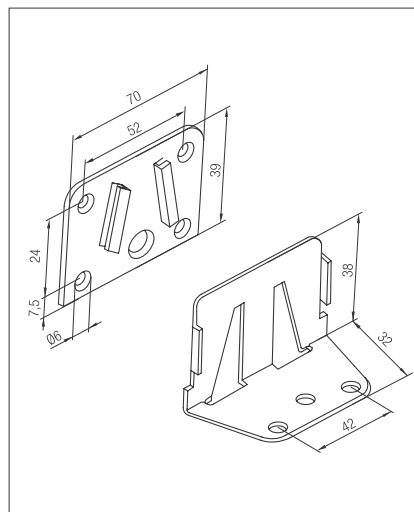

3892.0000.30
Nosač srednje letve

Rastavljiv
materijal: čelik
narudžba: 1 par

10003400100