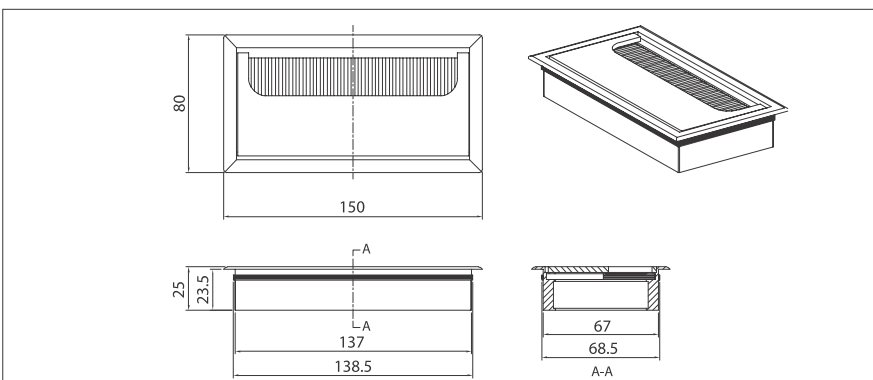

## 30135 Uvodnica kabla

dimenzija: 80 x 80 mm  
 ugradbena dimenzija: 68,5 x 68,5 mm  
 boja: aluminij  
 materijal: aluminij

10010400300

## 30134 Uvodnica kabla

dimenzija: 150 x 80 mm  
 ugradbena dimenzija: 138,5 x 68,5 mm  
 boja: aluminij  
 materijal: aluminij

10010400200