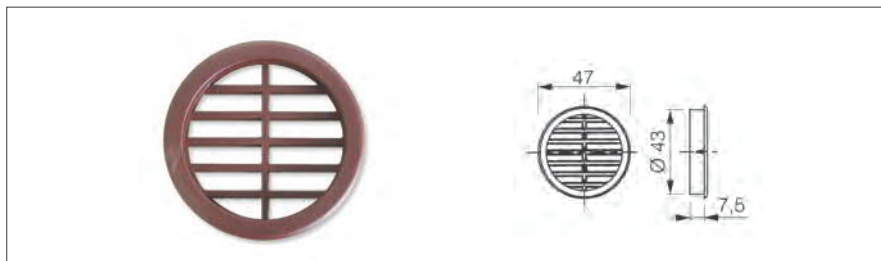

Odzračne rešetke

443. Odzračna rešetka

materijal: plastika

tip	boja	broj artikla
443.BI	bijela	10014200100
443.GR	siva	10014200200
443.NR	crna	10014200300
443.FG	bukva	10014200400
443.MA	smeđa	10014200500