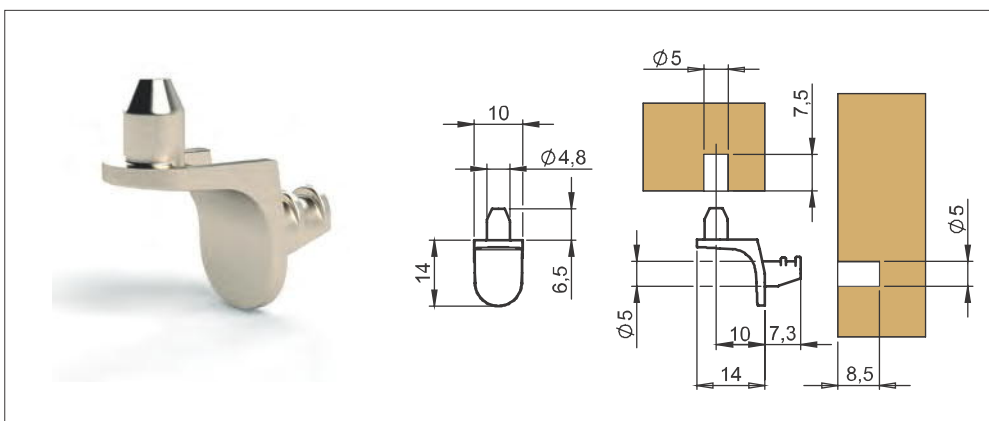

## Nosači police

**37117**  
**Nosač police**

materijal: metal  
 površina: pocinčana  
 dimenzija:  $\varnothing 5 \times 16$  mm  
 10013600002

**ME05**  
**Nosač police**

materijal: metal

boja	broj artikla
nikal	10013600020
bronca	10013600021