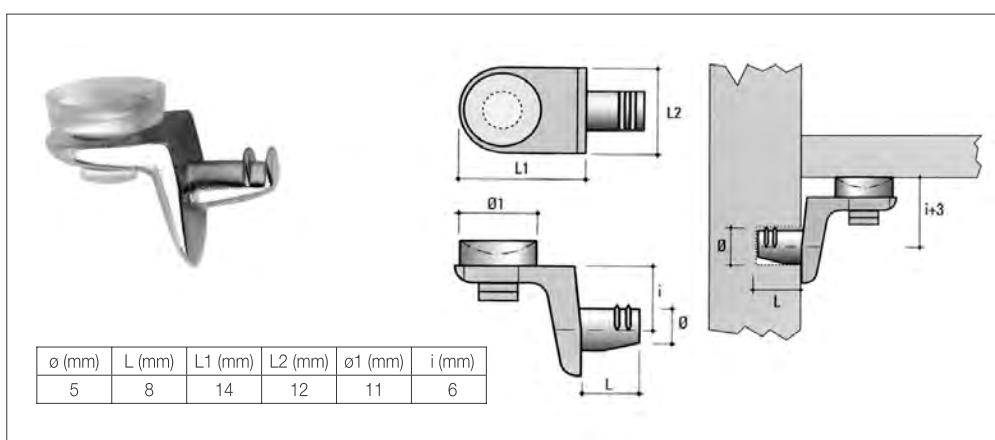

MV03 Nosač
police

materijal: metal-plastika

boja	broj artikla
nikal	10013600050
bronca	10013600051