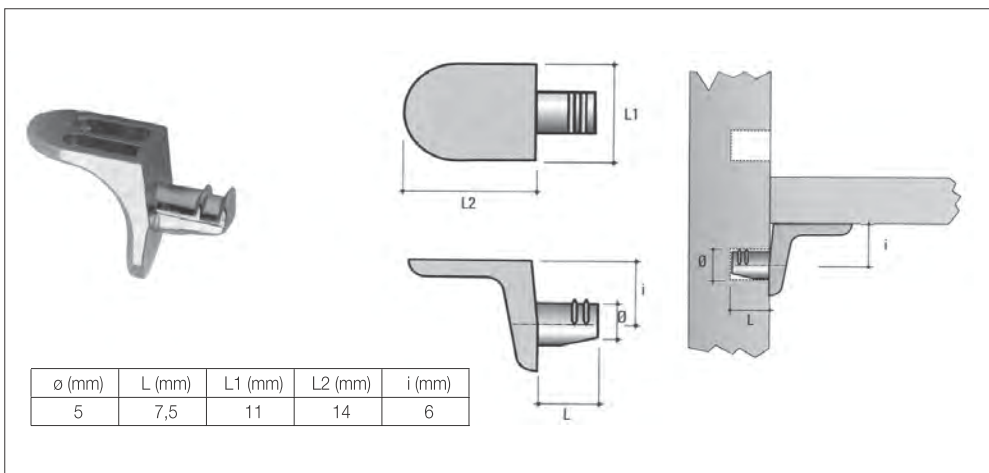

## Nosači police

**37117**  
**Nosač police**

materijal: metal  
 površina: pocinčana  
 dimenzija:  $\varnothing 5 \times 16$  mm  
 10013600002

**ME05**  
**Nosač police**

materijal: metal

boja	broj artikla
nikal	10013600020
bronca	10013600021