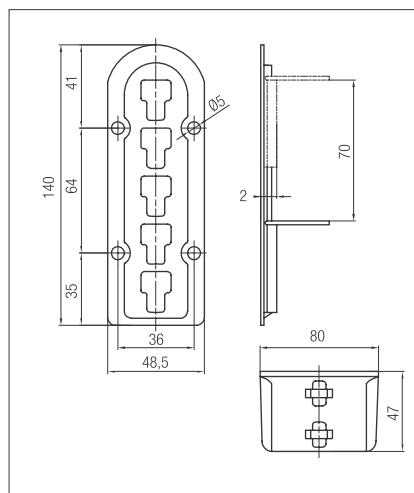

3366.0000.30
Nosač srednje letve

Četiri ugradbene visine
materijal: čelik
narudžba: 1 par

10003400200