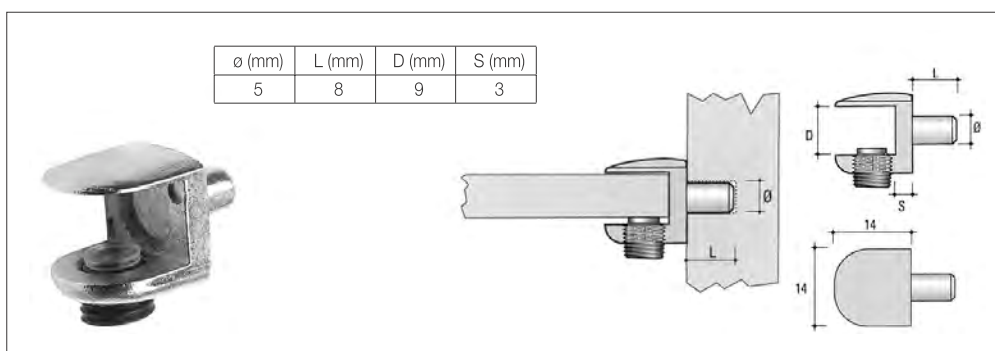

MV08 Nosač
police

materijal: metal-plastika

boja	broj artikla
nikal	10013600070
bronca	10013600071