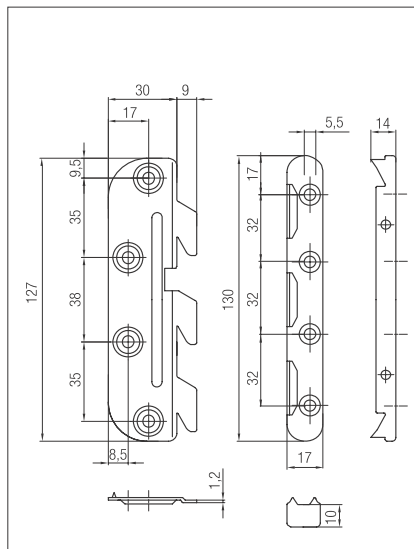

Okovi za krevete

3361.0000.30
Okov za krevet, s
kukicama

Za kuteve kreveta
materijal: čelik
narudžba: set za 4 kuta

10003400000