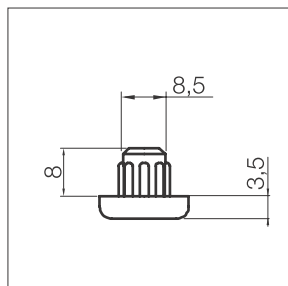

Držači stakla, produžni element poledine

SC01 Štitnik poda

materijal: plastika

dimenzija (mm)	boja	broj artikla
50x16	crna	10015505300
50x16	smeđa	10015505305
50x16	bijela	10015505310

Ø (mm)	L (mm)	L1 (mm)	L2 (mm)	i (mm)
8	3	16	50	32

160.1000 Štitnik poda

materijal: plastika

tip	boja	broj artikla
160.1000.02	smeđa	10015505320
160.1000.01	bijela	10015505325

Plastični profil za prihvat stakla

za vratnicu debljine 18 - 19 mm
narudžba: u komadima od 2 m

tip	boja	broj artikla
unutarnji H profil	bijela	10015500100
vanjski F profil	krom	10015500200
vanjski F profil	matt alu	10015500205
vanjski F profil	bijela	10015500405

„H” profil se ne smije savijati tijekom prijevoza i skladištenja!

Učvršćivač stakla, uštipni

materijal: prozirna plastika

tip	L (mm)	broj artikla
359.4201	3,3	10015502000
359.4302	6	10015502005

Za ugradnju preporučamo iver vijke 3 x 16 mm

9/72 H Plastični produžni element poledine

materijal: prozirna plastika
narudžba: u komadima od 2 m

10009610000