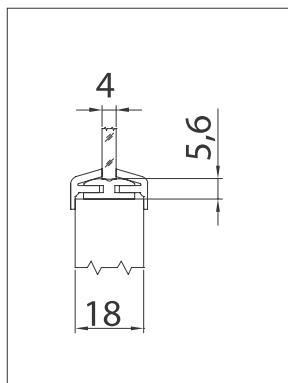

Držači stakla, produžni element poledine

SC01 Štitnik poda

materijal: plastika

dimenzija (mm)	boja	broj artikla
50x16	crna	10015505300
50x16	smeđa	10015505305
50x16	bijela	10015505310

Ø (mm)	L (mm)	L1 (mm)	L2 (mm)	i (mm)
8	3	16	50	32

160.1000 Štitnik poda

materijal: plastika

tip	boja	broj artikla
160.1000.02	smeđa	10015505320
160.1000.01	bijela	10015505325

Plastični profil za prihvat stakla

za vratnicu debljine 18 - 19 mm
narudžba: u komadima od 2 m

tip	boja	broj artikla
unutarnji H profil	bijela	10015500100
vanjski F profil	krom	10015500200
vanjski F profil	matt alu	10015500205
vanjski F profil	bijela	10015500405

„H” profil se ne smije savijati tijekom prijevoza i skladištenja!

Učvršćivač stakla, uštipni

materijal: prozirna plastika

tip	L (mm)	broj artikla
359.4201	3,3	10015502000
359.4302	6	10015502005

Za ugradnju preporučamo iver vijke 3 x 16 mm

9/72 H Plastični produžni element poledine

materijal: prozirna plastika
narudžba: u komadima od 2 m

10009610000