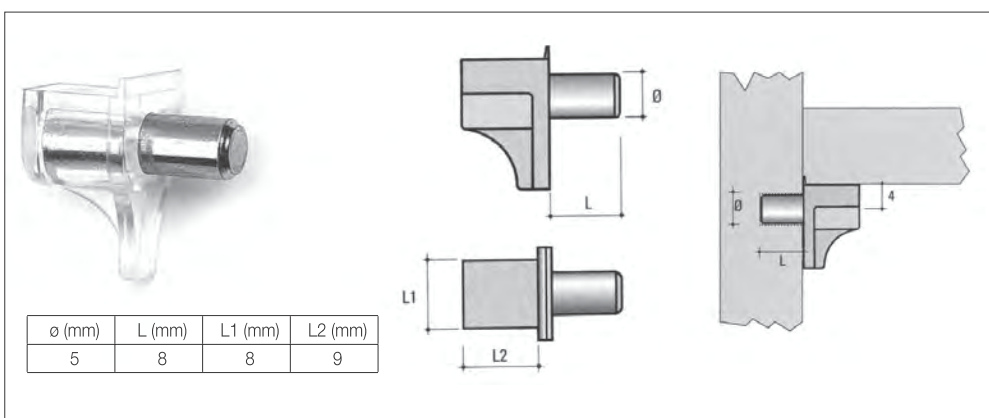

ME13
Nosač police

materijal: metal-plastika
10013600030