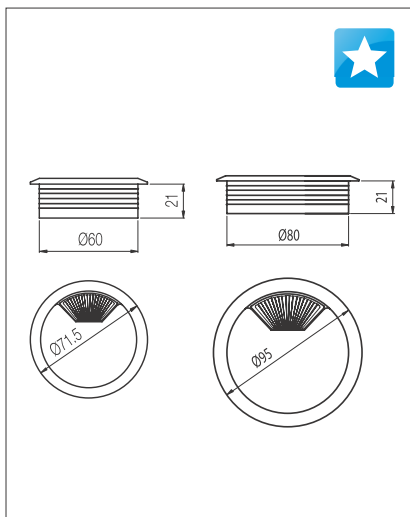

30102 Uvodnica kablova

materijal: plastika

boja	Ø 60 mm	Ø 80 mm
	broj artikla	
crna	10010400000	10010400020
bijela	10010400007	10010400027
siva	10010400001	10010400021
srebrna	10010400002	10010400022
krem (javor)	10010400003	10010400023
cappuccino (trešnja)	10010400004	10010400024
tamno smeđa (wenge)	10010400005	10010400025
svijetlo smeđa (bukva)	10010400006	10010400026