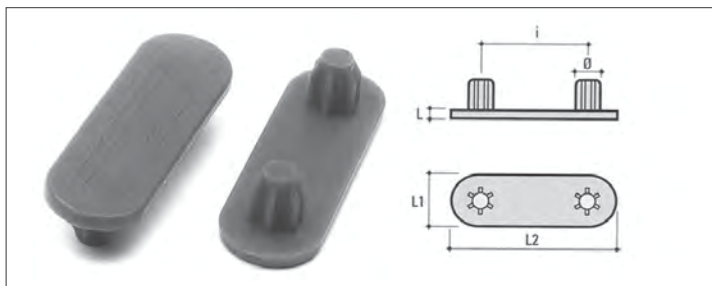

Držači stakla, produžni element poledine

SC01 Štitnik poda

materijal: plastika

dimenzija (mm)	boja	broj artikla
50x16	crna	10015505300
50x16	smeđa	10015505305
50x16	bijela	10015505310

Ø (mm)	L (mm)	L1 (mm)	L2 (mm)	i (mm)
8	3	16	50	32

160.1000 Štitnik poda

materijal: plastika

tip	boja	broj artikla
160.1000.02	smeđa	10015505320
160.1000.01	bijela	10015505325

Plastični profil za prihvat stakla

za vratnicu debljine 18 - 19 mm
narudžba: u komadima od 2 m

tip	boja	broj artikla
unutarnji H profil	bijela	10015500100
vanjski F profil	krom	10015500200
vanjski F profil	matt alu	10015500205
vanjski F profil	bijela	10015500405

„H” profil se ne smije savijati tijekom prijevoza i skladištenja!

Učvršćivač stakla, uštipni

materijal: prozirna plastika

tip	L (mm)	broj artikla
359.4201	3,3	10015502000
359.4302	6	10015502005

Za ugradnju preporučamo iver vijke 3 x 16 mm

9/72 H Plastični produžni element poledine

materijal: prozirna plastika
narudžba: u komadima od 2 m

10009610000