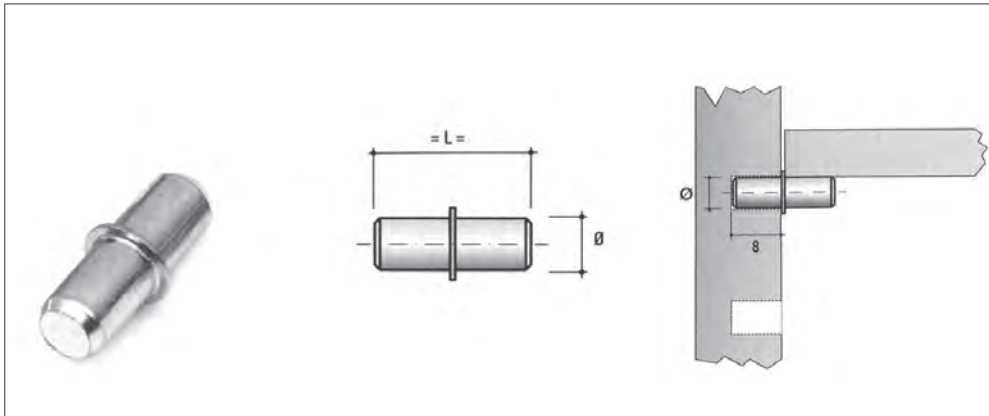

## Nosači police

**37117**  
**Nosač police**

materijal: metal  
 površina: pocinčana  
 dimenzija:  $\varnothing 5 \times 16$  mm  
 10013600002

**ME05**  
**Nosač police**

materijal: metal

boja	broj artikla
nikal	10013600020
bronca	10013600021