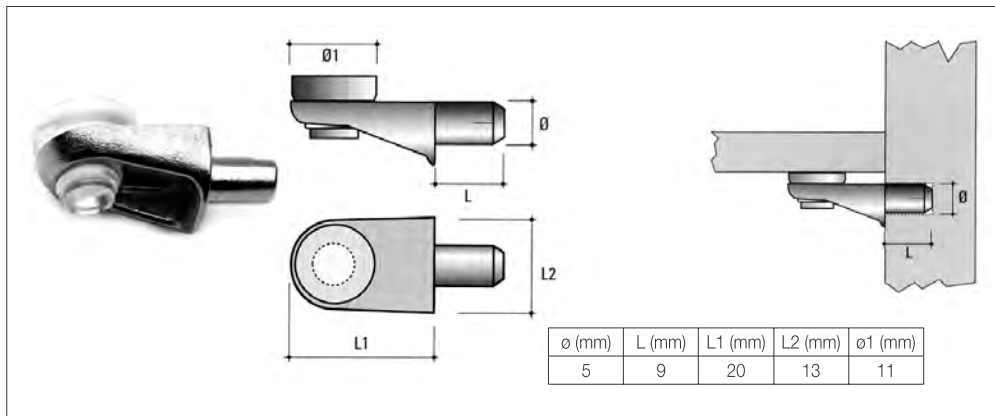

Nosači polica

MV01 Nosač
police

materijal: metal-plastika

boja	broj artikla
nikal	10013600040
bronca	10013600041