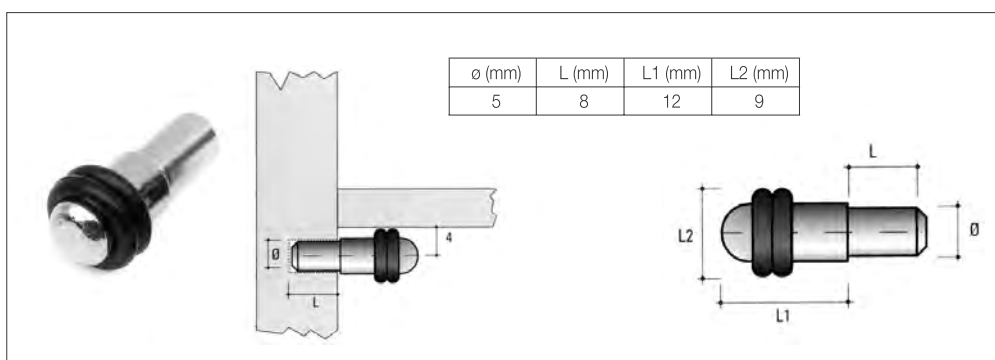

MV06 Nosač
police

materijal: metal-plastika

boja	broj artikla
nikal	10013600060
bronca	10013600061