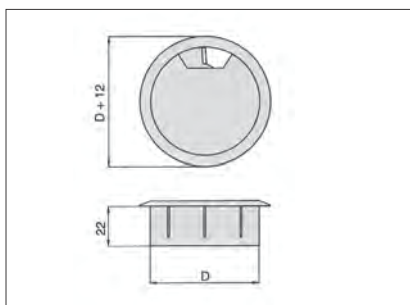

Uvodnica kablova

dimenzija: Ø 60 mm
materijal: plastika

boja	broj artikla
crna	10010400620
siva	10010400700
aluminij	10010400710