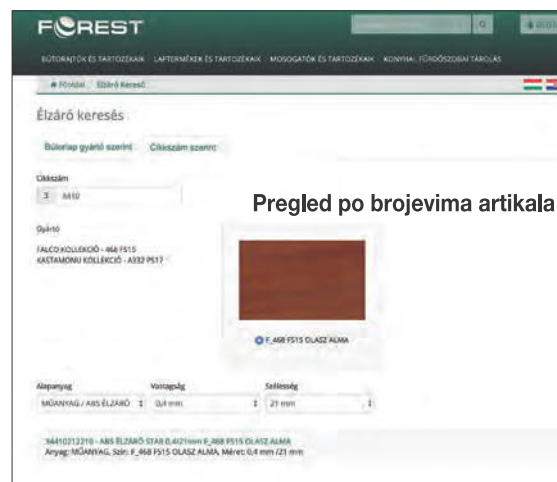

Online tražilica rubnih traka • Tablice ažurirane na dnevnoj bazi

Svakodnevno aktualiziranu ponudu rubnih traka objavljujemo putem Web stranice **www.foresteu.com**. Na početnoj stranici pomoću jednog klika možemo pokrenuti modul **TRAŽILICA RUBNIH TRAKA** i na taj način vrlo jednostavno odabrati željenu rubnu traku:

1. Prema proizvođaču iverala: Nakon odabira oznake dekora proizvođača iverala, možemo odabrati željenu rubnu traku, odnosno odgovarajuću alternativu. Kod izabrane se rubne trake prikazuju tehnički podaci (debljina, širina, materijal). Osim toga, prikazana traka je dostupna sa skladišnih zaliha.

2. Prema kataloškom broju: Prvih pet znamenki u kataloškom broju rubne trake točno određuje boju i površinu rubne trake. U tražilici u drugom polju, nakon upisa cijelog kataloškog broja, pojavit će se točne informacije o rubnoj traci vezane uz tehničke podatke, materijalu, debljini, širini.

Rubne trake s dekorom poprečnog presjeka goda ABS

Brojni dekori iverala Egger iz naše ponude, Feelwood radne ploče i rubne trake s poprečnim presjekom goda u izradi namještaja vjerno odražavaju efekt masivnog drva.

Rubne trake su dostupne u fiksnoj dimenziji i mogu se naručiti i u minimalnoj količini.