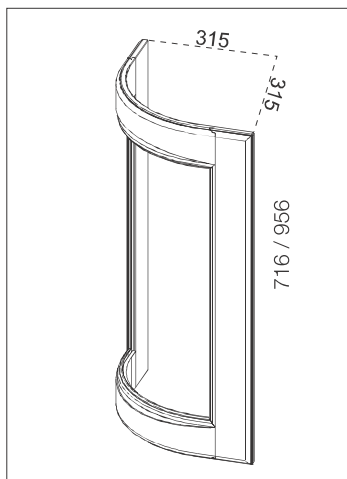

Zaobljeni okvir za ispunu od stakla