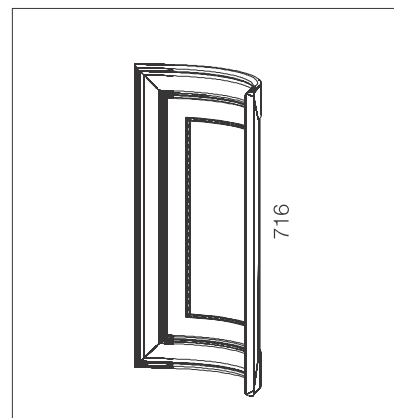

Konkavna vratnica za donje elemente