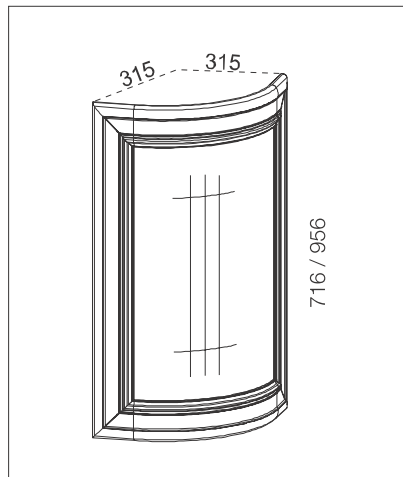

Zaobljeni okvir za ispunu od stakla