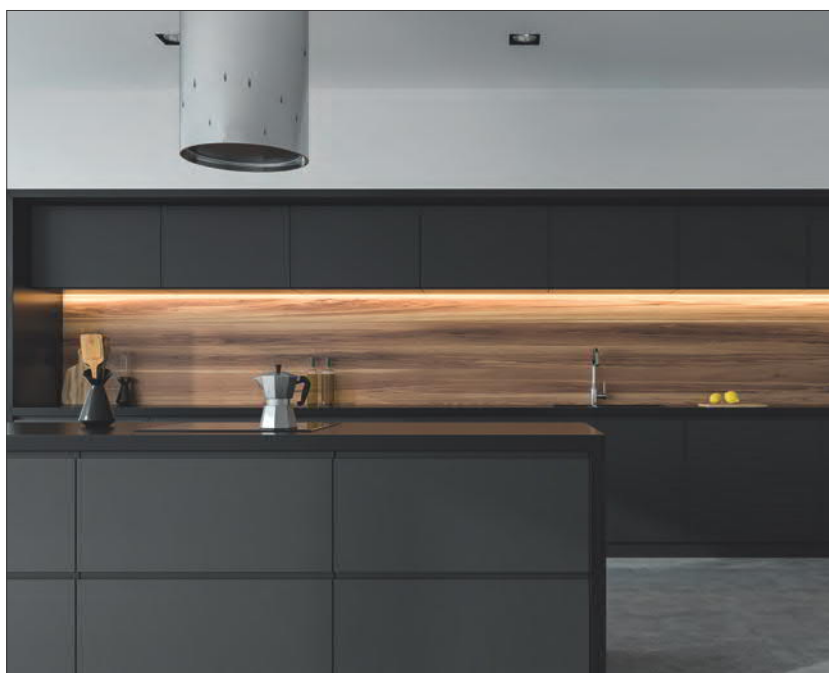

Informacije vezane uz narudžbu vratnica s J-profilnom ručಿಕicom:

- prva dimenzija označava položaj „J” profilne ručಿಕice
- maksimalna dimenzija: 2780 x 1170 mm.
- rok isporuke: 2-3 tjedna od dostave pisane narudžbe.
- kod oznake porubljivanja fronti sa „J” profilnom ručಿಕicom, PRVU dimenziju izostaviti.

Informacije vezane uz narudžbu dopunskih vratnica bez profilne ručಿಕice:

- maksimalna dimenzija: 2780 x 1110 mm
- rok isporuke: 2-3 tjedna od dostave pisane narudžbe.