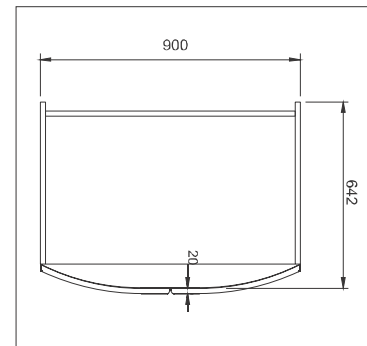

Par zaobljenih vratnica