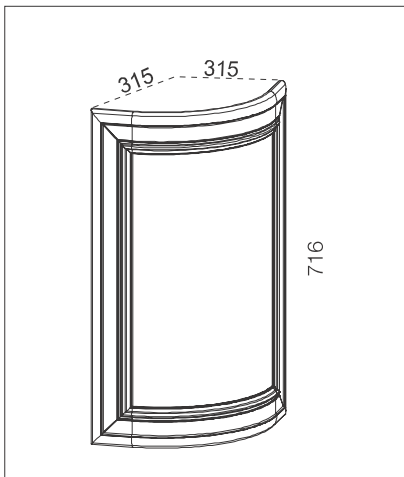

Kolekcija klasičnih fronti od masivnog drva • Venezia i Firenze • Dopunski elementi

Zaobljena fronta