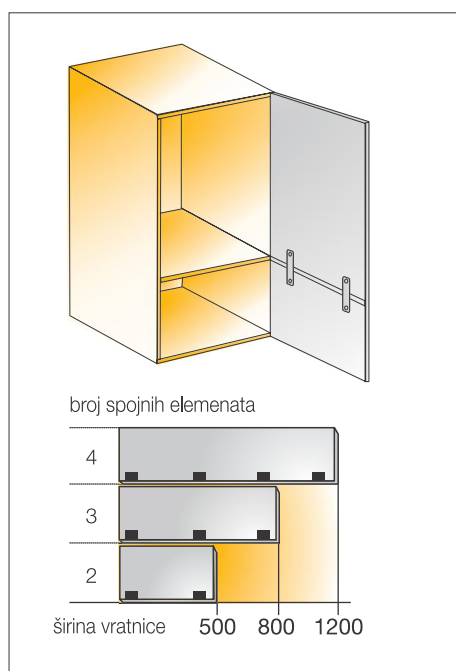

Usmjerivač topline • spojni element

Usmjerivač topline

Da bi se izbjeglo oštećenje fronte sa folijom, potrebno je ugraditi usmjerivač topline.
dimenzija: 20,8 x 31 x 600 mm
narudžba: par

10013300000

360.12 spojni element

Za spajanje vratnica radi vizualnog efekta, odnosno u slučaju manjih formata osnovnih ploča.

Boja: nikal

narudžba: kom

kod	visina (mm)	broj artikla
360.1222.054.00	105	10003315400
360.1230.054.00	43	10003315410