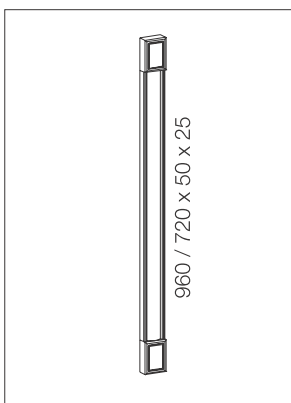

Završni panel

Jednostavna letvica

Ukrasna letvica

Stup

Podnožje za stup

Ladica za začine

materijal: plastika  
boja: bijela  
dimenzija: 120 x 80 x 145 mm  
10006400100

Važno! Okviri nisu ostakljeni!