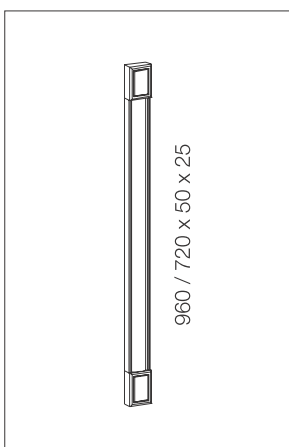

Jednostavna letvica