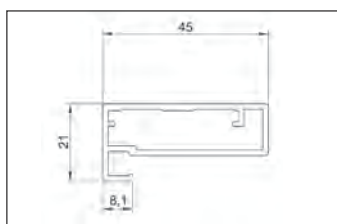

Kutnik

Za profile FA03, FA06
10000655901

Napomena: za ispunu se može koristiti staklo, strukturna ploča ili drvena ploča debljine 4 mm!
Mogu se naručiti i gotovi okviri od aluminijskih okvirnih profila FA sa i bez ispune spremni za ugradnju.