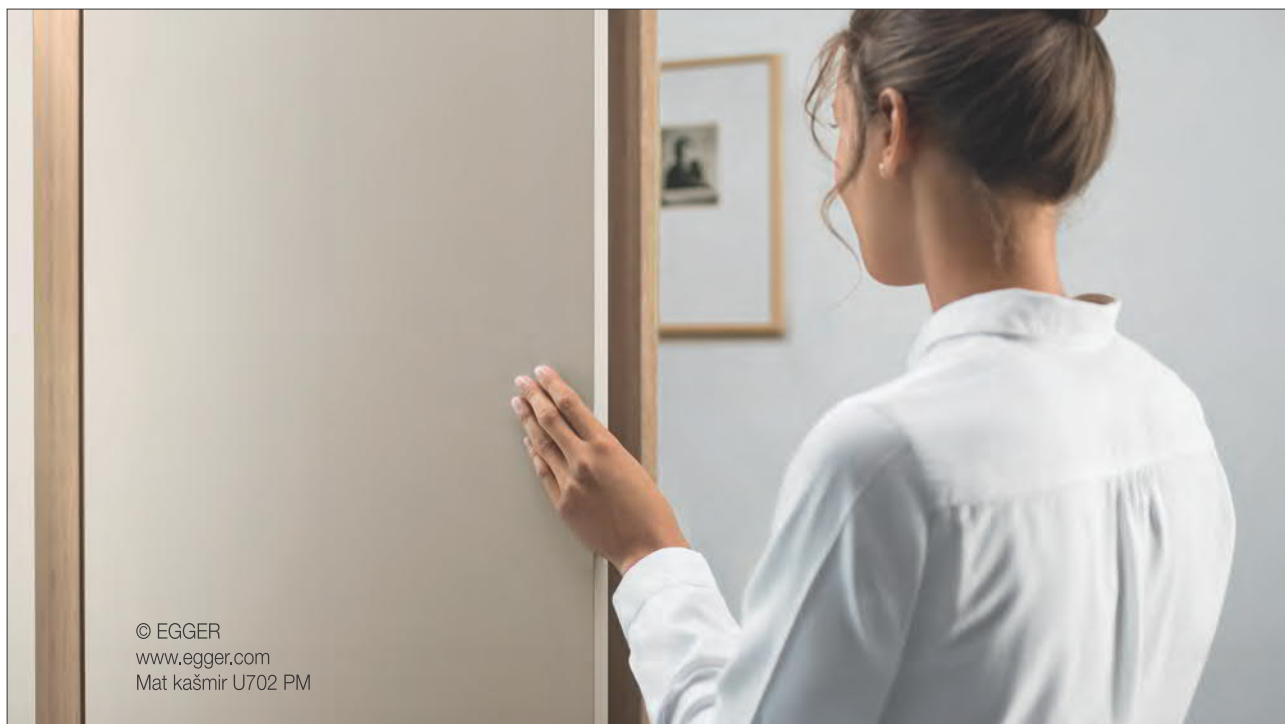

Kolekcija supermat lakiranih fronti PerfectSense

Mat alpesi bijela
W1100 PM