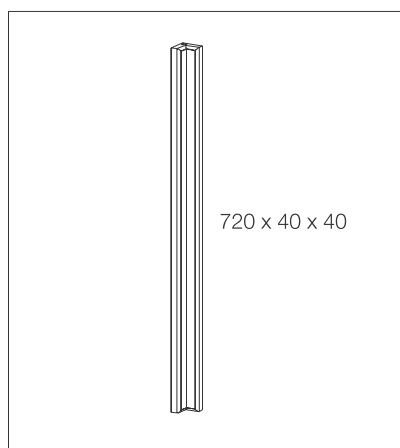

Kutna letvica