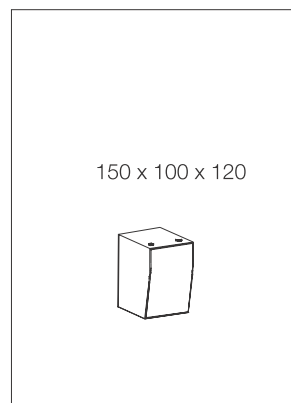

Završni panel

Jednostavna letvica

Ukrasna letvica

Stup

Podnožje za stup

Ladica za začine

materijal: plastika  
boja: bijela  
dimenzija: 120 x 80 x 145 mm  
10006400100

Važno! Okviri nisu ostakljeni!