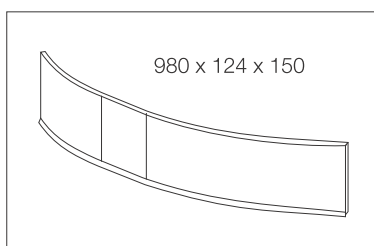

## Kolekcija klasičnih fronti od masivnog drva • Trieste model • Dopunski elementi

Ogradica

Zaobljena ogradica

Otvoreni okvir

Noga za kuhinjski poluotok

Rešetka za sve okvire

Zaoblj. sokla

Sokla