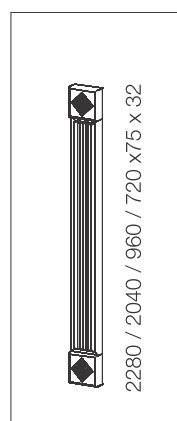

Kolekcija klasičnih fronti od masivnog drva • Trieste model • Dopunski elementi

Letvica

Važno! Okviri nisu ostakljeni!