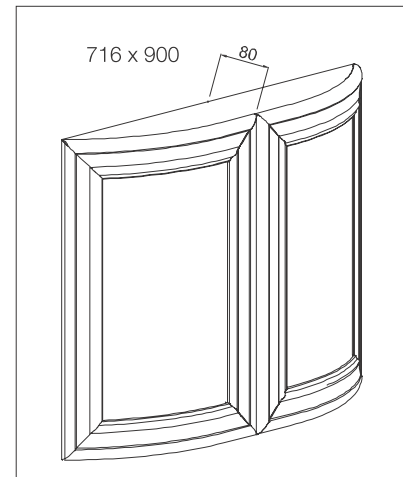

Par zaobljenih vratnica