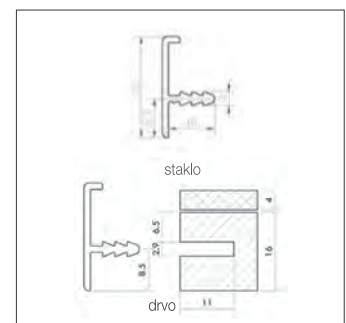

### SAS 014 aluminijska T-letvica

za porublivanje vratnica debljine 20 mm.  
Narudžba u komadima od 3 m.

10000650178

Napomena: za ispunu se može koristiti staklo, strukturalna ploča ili drvena ploča debljine 4 mm!  
Mogu se naručiti i gotovi okviri od aluminijskih okvirnih profila FA sa i bez ispune spremni za ugradnju.