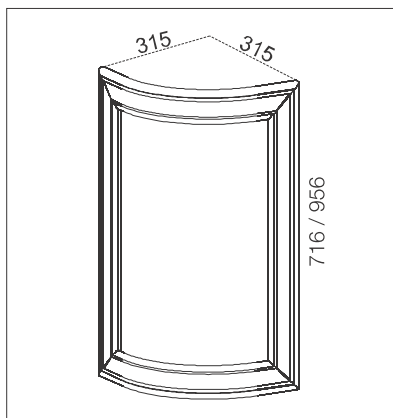

Zaobljeni okvir za ispunu od stakla