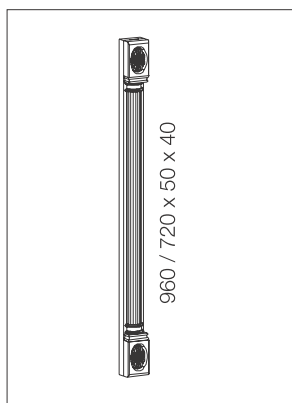

Završni panel

Jednostavna letvica

Ukrasna letvica

Stup

Podnožje za stup

Ladica za začine

materijal: plastika  
boja: bijela  
dimenzija: 120 x 80 x 145 mm  
10006400100

Važno! Okviri nisu ostakljeni!