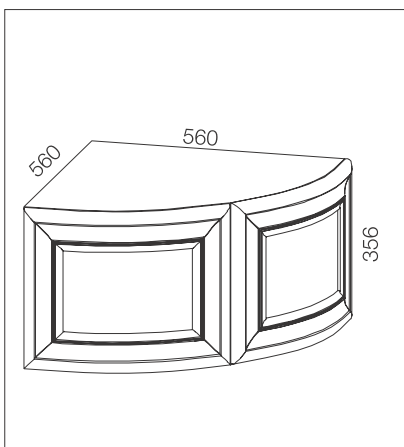

Par zaobljenih vratnica (boravak)