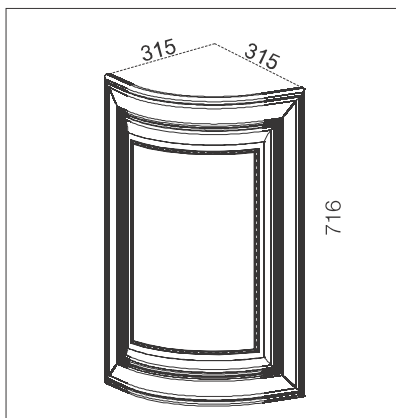

Kolekcija klasičnih fronti od masivnog drva • Trieste model • Dopunski elementi

Zaobljena fronta