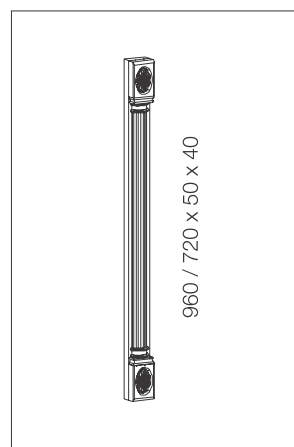

Ukrasna letvica