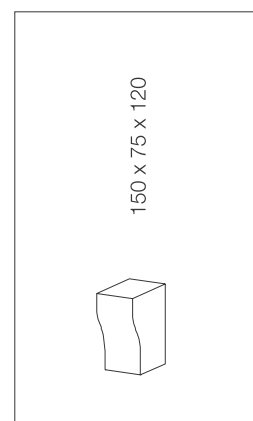

Podnožje za letvicu