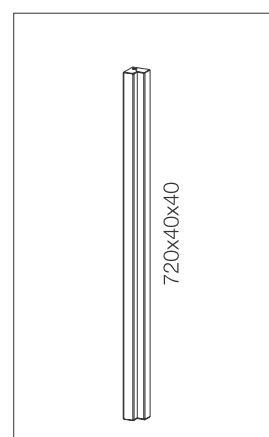

Kutna letvica