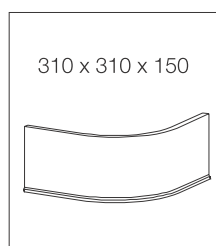

Zaoblj. sokla