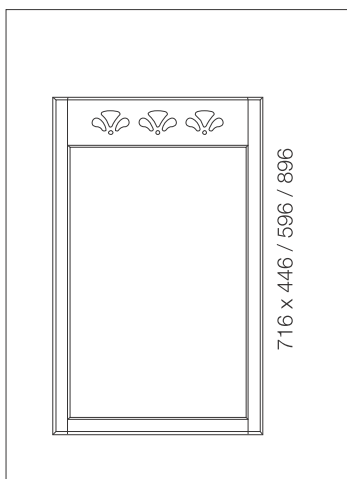

Otvoreni okvir