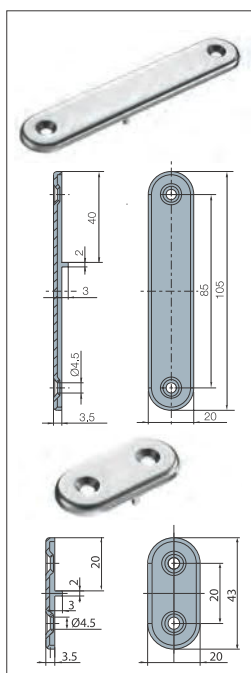

Usmjerivač topline • spojni element

Usmjerivač topline

Da bi se izbjeglo oštećenje fronte sa folijom, potrebno je ugraditi usmjerivač topline.
dimenzija: 20,8 x 31 x 600 mm
narudžba: par

10013300000

360.12 spojni element

Za spajanje vratnica radi vizualnog efekta, odnosno u slučaju manjih formata osnovnih ploča.

Boja: nikal

narudžba: kom

kod	visina (mm)	broj artikla
360.1222.054.00	105	10003315400
360.1230.054.00	43	10003315410