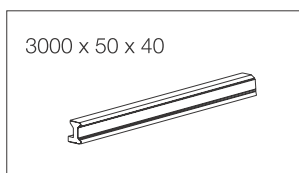

Podloga za vijenac