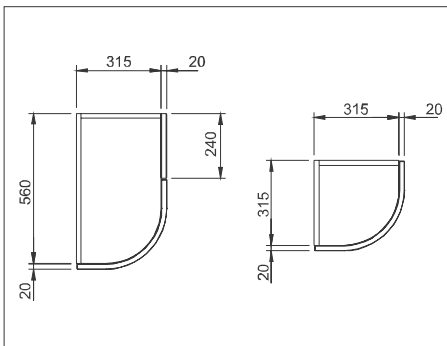

Kuhinja

Donji i gornji elementi