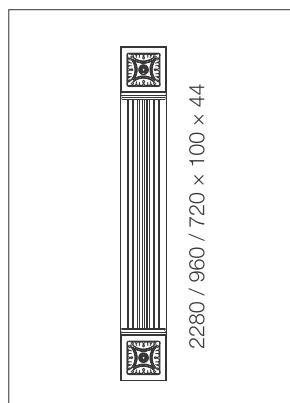

Završni panel

Jednostavna letvica

Ukrasna letvica

Stup

Podnožje za stup

Ladica za začine

materijal: plastika  
boja: bijela  
dimenzija: 120 x 80 x 145 mm  
10006400100

Važno! Okviri nisu ostakljeni!