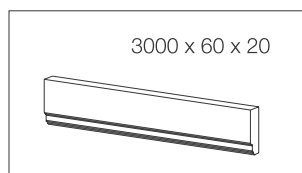

Kolekcija klasičnih fronti od masivnog drva • Trieste model • Dopunski elementi

Sjenilo