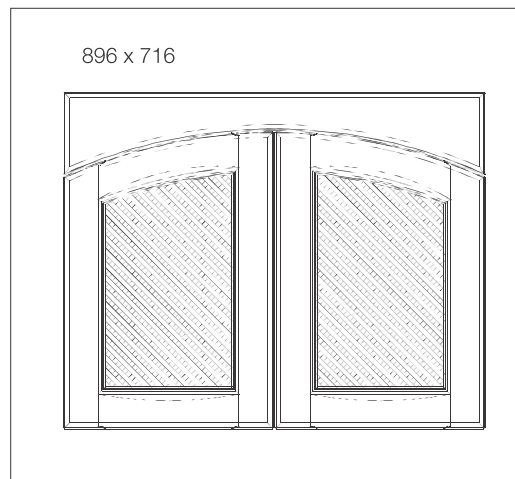

Fronta s rešetkastom ispunom (par)