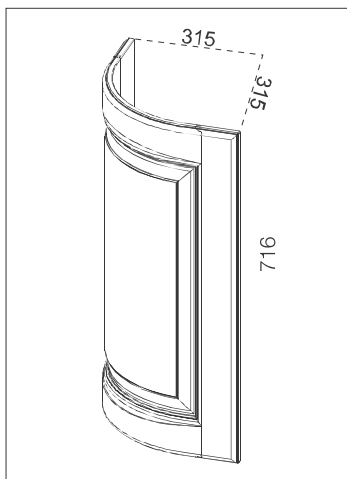

Kolekcija klasičnih fronti od masivnog drva • Positano i Sorrento • Dopunski elementi

Zaobljena fronta