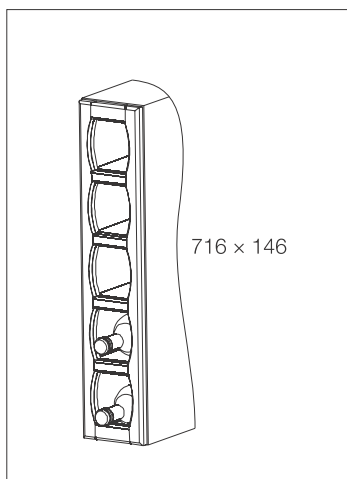

Okvir držača boca