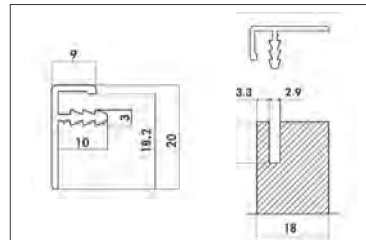

Stakleni umetci za aluminijske okvire, aluminijska T-letvica

F11 aluminijska T-letvica

Boja: eloksirani aluminij
za porublivanje vratnica debljine 18 mm.
Narudžba u komadima od 3 m.

10000650172

F12 aluminijska T-letvica

Boja: eloksirani aluminij
za porublivanje vratnica debljine 18 mm.
Narudžba u komadima od 3 m.

10000650174

SAS 014 aluminijska T-letvica

za porublivanje vratnica debljine 20 mm.
Narudžba u komadima od 3 m.

10000650178

Napomena: za ispunu se može koristiti staklo, strukturalna ploča ili drvena ploča debljine 4 mm!
Mogu se naručiti i gotovi okviri od aluminijskih okvirnih profila FA sa i bez ispune spremni za ugradnju.