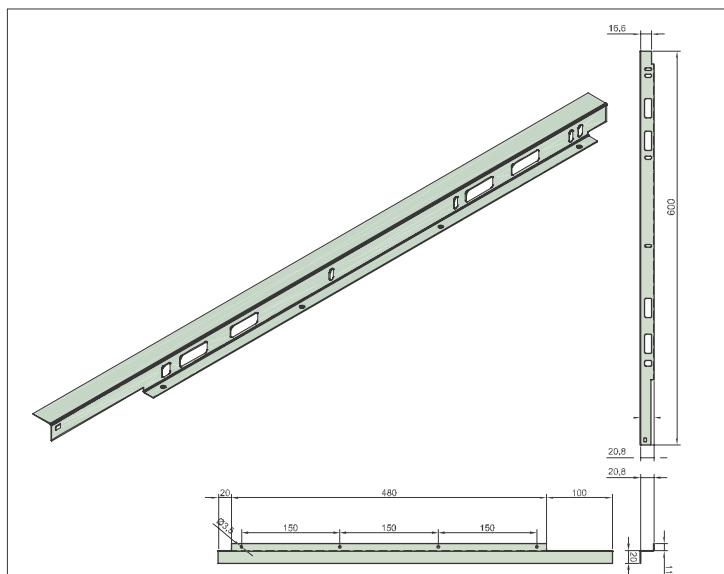

Usmjerivač topline • spojni element

Usmjerivač topline

Da bi se izbjeglo oštećenje fronte sa folijom, potrebno je ugraditi usmjerivač topline.
dimenzija: 20,8 x 31 x 600 mm
narudžba: par

10013300000