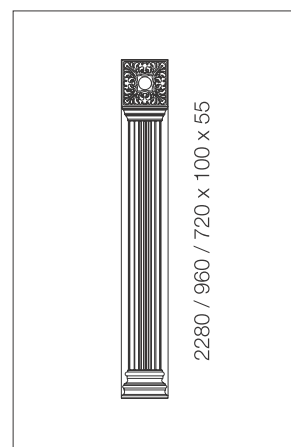

Kolekcija klasičnih fronti od masivnog drva • Venezia i Firenze • Dopunski elementi

Stup

Važno! Okviri nisu ostakljeni!