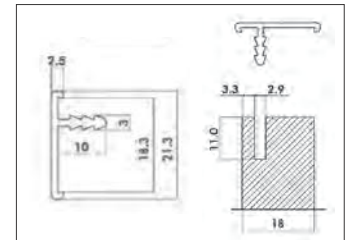

F12 aluminijska T-letvica

Boja: eloksirani aluminij
za porublivanje vratnica debljine 18 mm.
Narudžba u komadima od 3 m.

10000650174