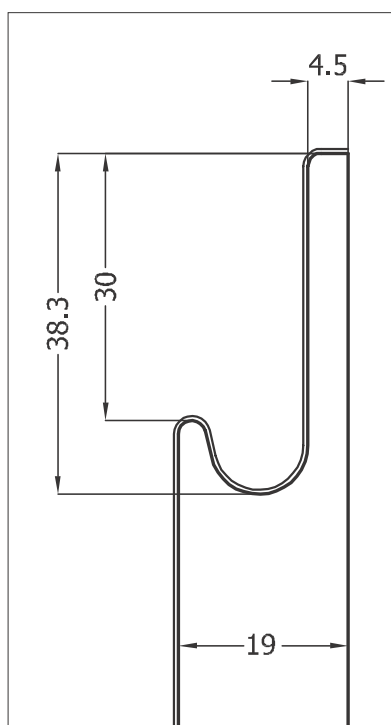

Kolekcija PET fronti sa J-profilnom ručicom

Privlačne i bez klasičnih ručিকা: fronte s J-profilom

J profil na rubu fronte omogućava otvaranje vratnice bez ugradnje klasične ručಿಕice. Nosivi Mdf materijal obložen je PET folijom koja osigurava moderan izbor boja, iznimnu kvalitetu i otpornost površine. Rubovi su porubljeni sa PU ljepljivom s pojačanom otpornošću na vlagu i toplinu. Vratnice su dostupne krojene i porubljene u maksimalnim dimenzijama specijalnih narudžbi.

Ploče u istoj boji su dostupne i bez J profila kao dopunski elementi krojeni i porubljeni u maksimalnim dimenzijama specijalnih narudžbi.

Boja	Preporučena rubna traka u boji	
	broj artikla	debljina/širina (mm)
5790L HG - bijela visoki sjaj	38014235230	0,8/23
567 HG - crna visoki sjaj	38300232230	0,8/23
425 HG - siva visoki sjaj	38019235230	0,8/23
5999L OP - bijela supermat	38812235230	0,8/24
425 OP - siva supermat	38851235230	1,0/25
5952 OP - bež supermat	38820232230	0,8/23

- Dugotrajnost
- Ispitani materijal uz stalnu kontrolu kvalitete
- Teže se prlja
- Lako se čisti
- Unaprijedeno ABS porubljivanje u istoj boji
- Osnovni materijal bez PVC-a
- Nosivi materijal-MDF