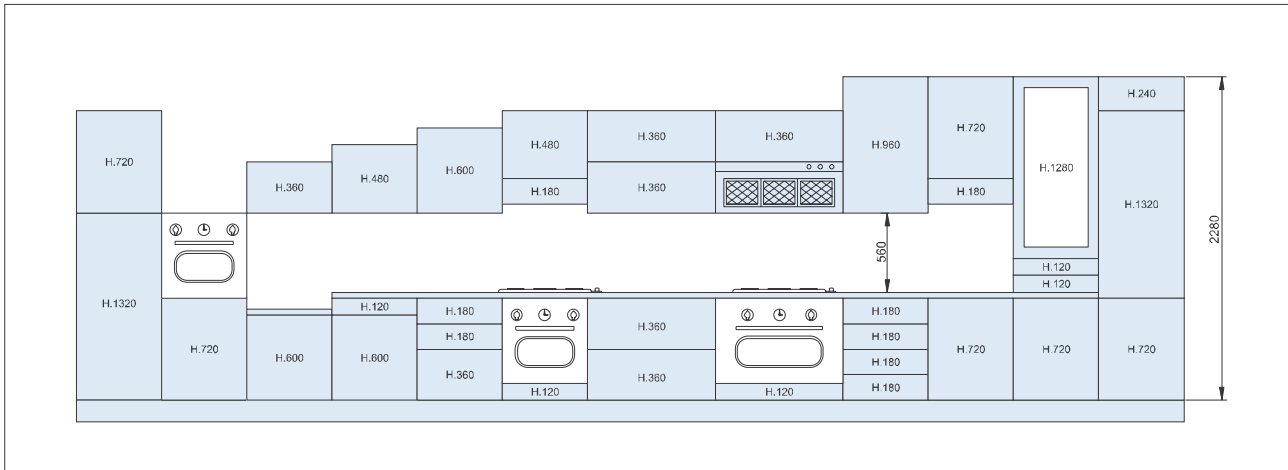

Kuhinja

Donji i gornji elementi