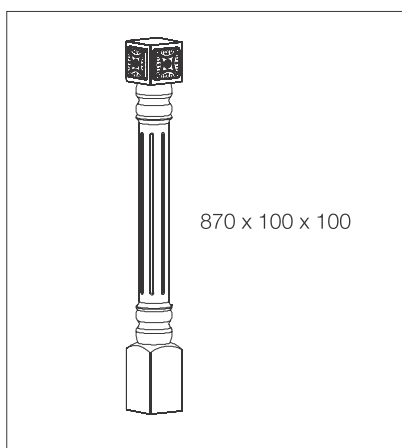

Kolekcija klasičnih fronti od masivnog drva • Positano i Sorrento • Dopunski elementi

Noga za kuhinjski poluotok