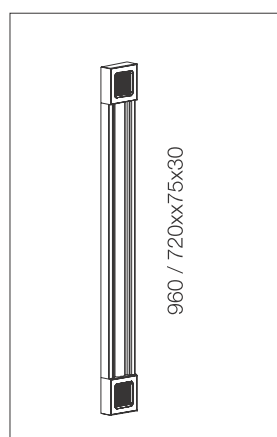

Kolekcija klasičnih fronti od masivnog drva • Torino model • Dopunski elementi

Letvica

Važno! Okviri nisu ostakljeni!