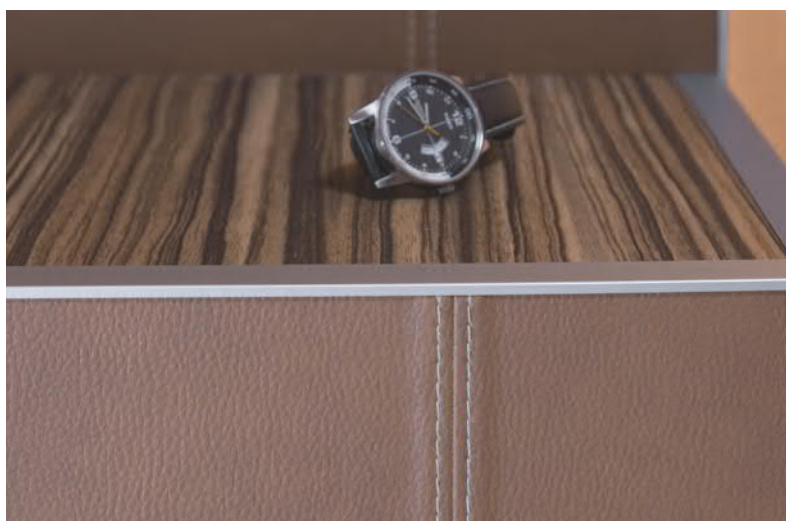

Aluminijski okvirni profili

Težina alu. okvirnih profila kg/tm	
Profil	kg/tm
FA01	0,35
FA03	0,56
FA06	0,56

Izračun dimenzije umetka		
FA01	A=X-28 mm	B=Y-28 mm
FA03	A=X-5,5 mm	B=Y-5,5 mm
FA06	A=X-83,5 mm	B=Y-83,5 mm

Funkcionalnost okvira garantiramo do maksimalne dimenzije: 1600x600mm

Osobine aluminijskih okvira

- Dostupno u vanstandardnim dimenzijama, gotovo za ugradnju
- Može se naručiti i ostakljeno
- Rok isporuke: 10 dana
- Po želji vršimo sve obrade (izrada rupa za spojnice i rupa za ručnice)
- Na okvire se mogu ugraditi FGV, TITUS i SALICE Spojnice.
- Udaljenost povrta za čašicu spojnice od ruba okvira je min. 90 mm

Napomena: za ispunu se može koristiti staklo, strukturalna ploča ili drvena ploča debljine 4 mm!
Mogu se naručiti i gotovi okviri od aluminijskih okvirnih profila FA sa i bez ispune spremni za ugradnju.