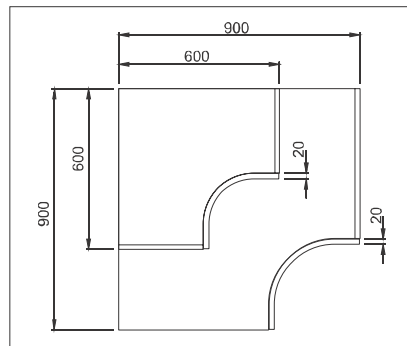

Konkavni, zaobljeni donji i gornji elementi