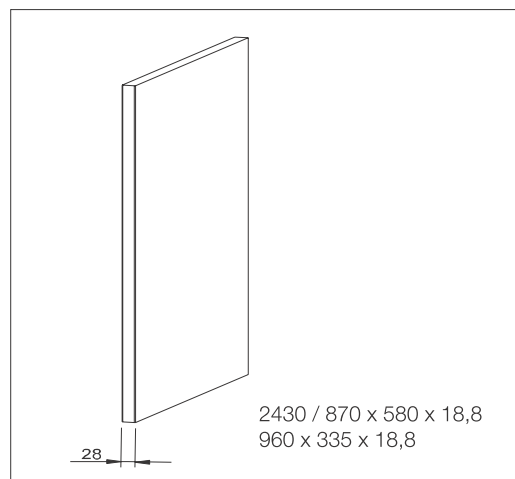

Završni panel

Jednostavna letvica

Ukrasna letvica

Stup

Podnožje za stup

Ladica za začine

materijal: plastika  
boja: bijela  
dimenzija: 120 x 80 x 145 mm  
10006400100

Važno! Okviri nisu ostakljeni!