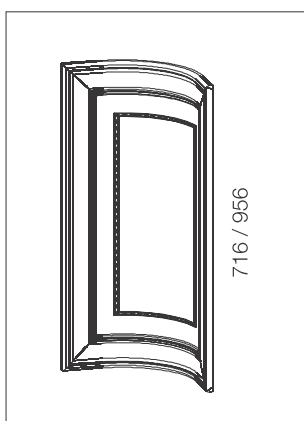

Konkavna vratnica za gornje elemente