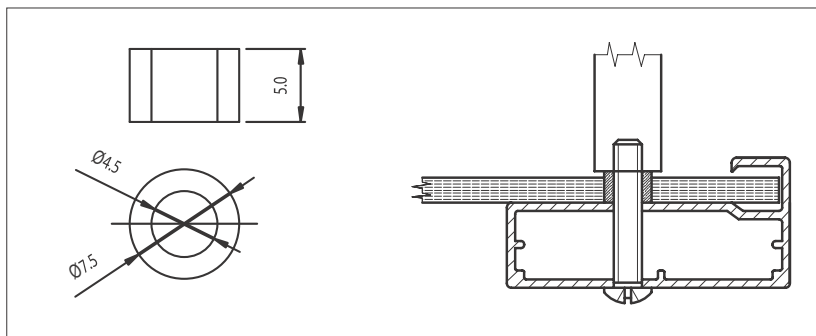

Aluminijski okvirni profili • Upute za ugradnju

Aluminijska puškica

Sprječava pucanje stakla kod montaže ručkica na profile.
Preporučamo za okvir FA03

10000650181

Po želji vršimo sve obrade. U takvim slučajevima, potrebno je priložiti točnu skicu bušenja.