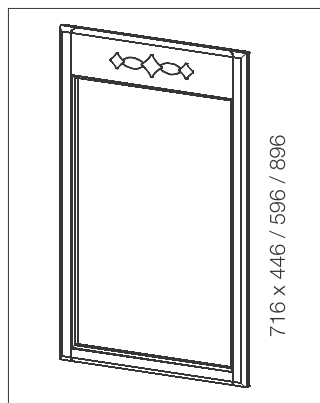

Kolekcija klasičnih fronti od masivnog drva • Trieste model • Dopunski elementi

Otvoreni okvir