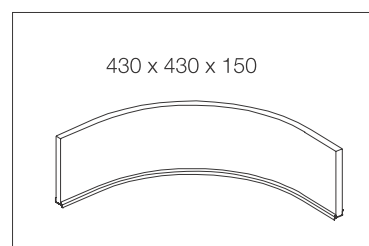

Konkavna sokla