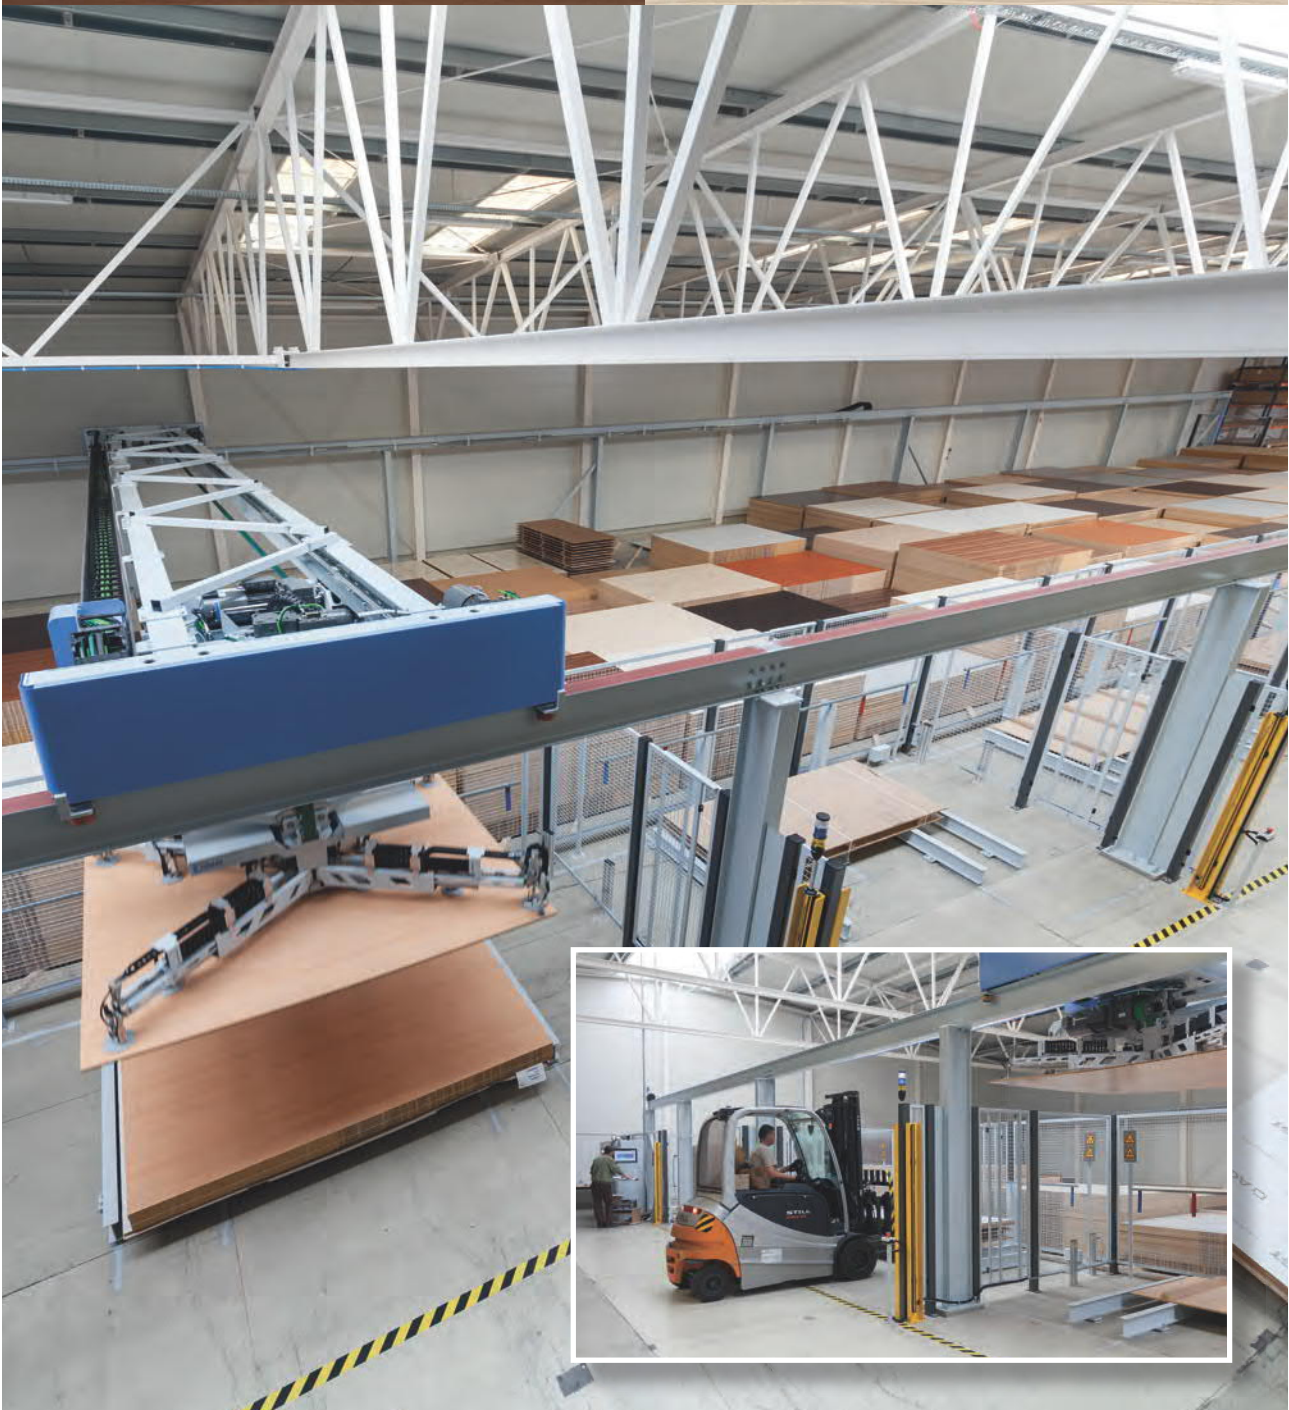

ROBOTI NE GRIJEŠE

TEHNOLOGIJA
XXI. STOLJEĆA
U
FORESTOVOM
SKLADIŠTU IVERALA

Osnovni cilj u skladištu iverala je precizna manipulacija robom bez ogrebotina i oštećenja.

Sustavom se upravlja automatski i ploče se pomoću vakumskih dizalica unose i iznose iz skladišta ili dopremaju u pogon za konfekcioniranje.

Automatizirano je i pozicioniranje ploča te njihovo slaganje po želji na paletu.