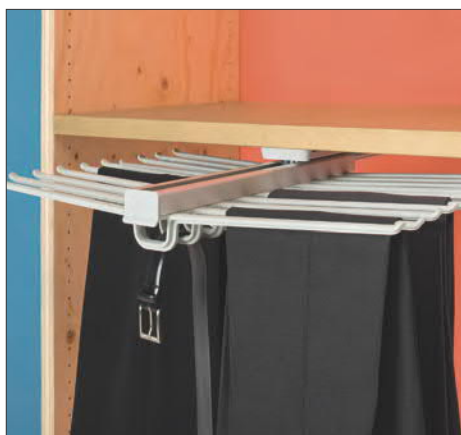

Izvlačni držač hlača 409/A

Ugradnja na donji dio horizontalne ploče, djelomična izvlaka

materijal: metal, plastika
boja: siva;
dimenzija: 680x102x510-820 mm

10004320520