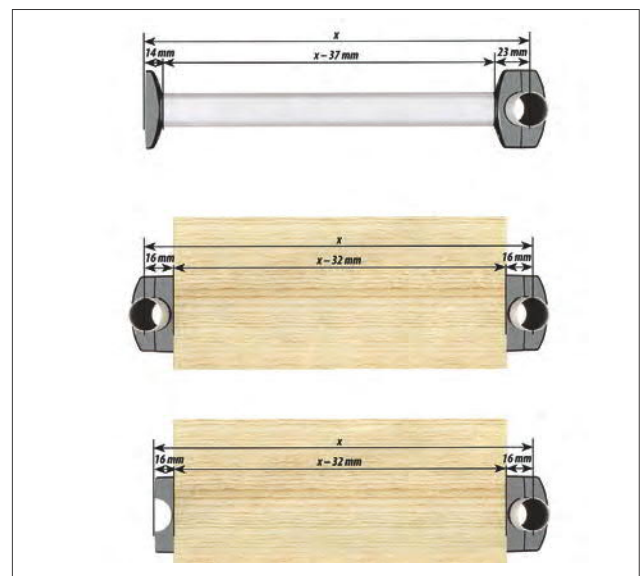

Imbus vijak

dimenzija: M5 x 20 mm
Pričvršnik cijevi, za spajanje sa nosačem polica ili kontra elementom

10009710900

Fiksirni vijak

za pričvršćivanje cijevi i produžnih elemenata
dimenzija: M4 x 8 mm

10009710904

Iver vijak

dimenzija: 4 x 16 mm
za pričvršćivanje sustava na ploču

10009710903

Iver vijak

dimenzija: 4,2 x 16 mm
za pričvršćivanje polica

10009710902

Mogućnosti ugradnje