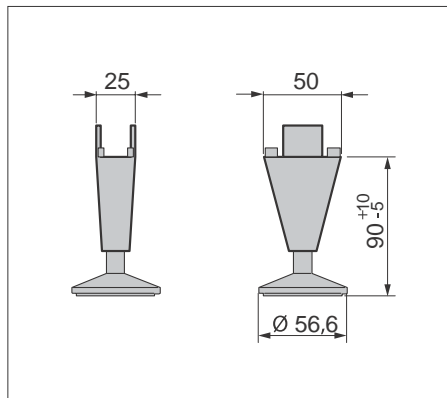

STÍLI sustav polica

Stíli profil

materijal: aluminij
boja: mat crna eloksirana
dimenzija: 4800 mm

10009720000

Stíli, LED difuzna obloga za profil

materijal: plastika
boja: bijela
narudžba: tm

10009720050

Stíli podesiva nogica