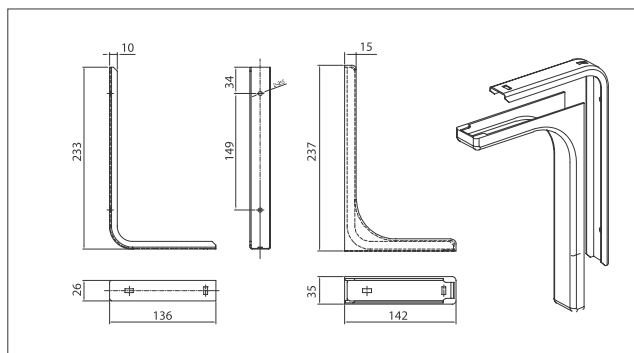

39106 Nosači police

maks. dubina police 350mm
narudžba: kom

boja	broj artikla
smeđa	10013504000
bijela	10013504001
beige	10013504002