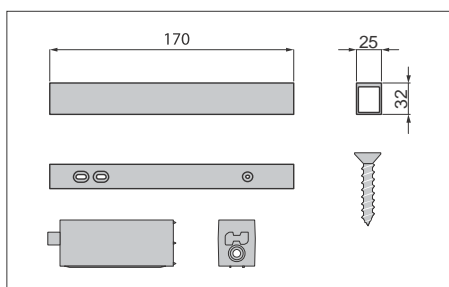

Stíli, set srednjih elemenata za ukrućivanje

Za ukrućivanje viših konstrukcija pričvršćenih na zid.
Za ugradnju je potrebno 2 kom pričvršnih elemenata
s 3 kom vijaka.

materijal: aluminij • boja: mat crna eloksirana

dužina (mm)	broj artikla
170	10009720120
245	10009720130