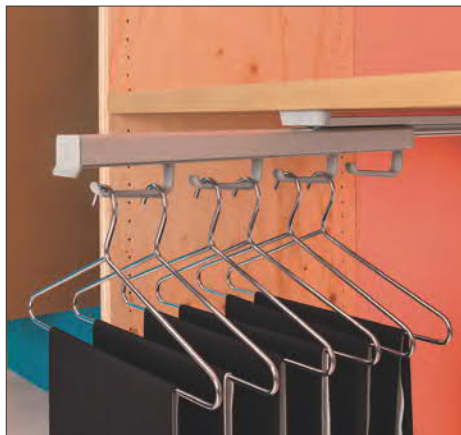

Izvlačni držač vješalica 405/A

Ugradnja na donji dio horizontalne ploče, djelomična izvlaka

materijal: metal, plastika
boja: siva;
dimenzija: 90x95x510-820 mm

10004320500