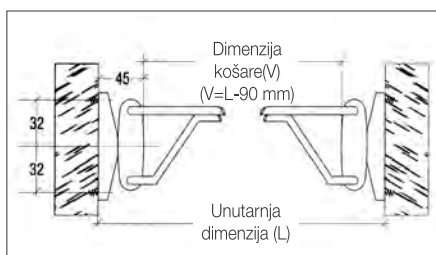

■ AT okvir držača košare

tip	dimenzija (mm)	ugradbena dimenzija (mm)	broj artikla
AT41/55ALGS	410-530 x 85 x 500	410-530 x A x 530	10009700007
AT55/69ALGS	550-670 x 85 x 500	550-670 x A x 530	10009700012
AT69/83ALGS	690-810 x 85 x 500	690-810 x A x 530	10009700014
AT83/97ALGS	830-950 x 85 x 500	830-950 x A x 530	10009700019

A = ovisi o dimenziji odabrane košare

Okvir je podesiv po širini u naznačenim dimenzijama.

Pri izboru potrebnoga tipa treba izbjegavati izvlačenje teleskopa do krajnje duljine.

boja: mat krom

Dodaci za AT okvir