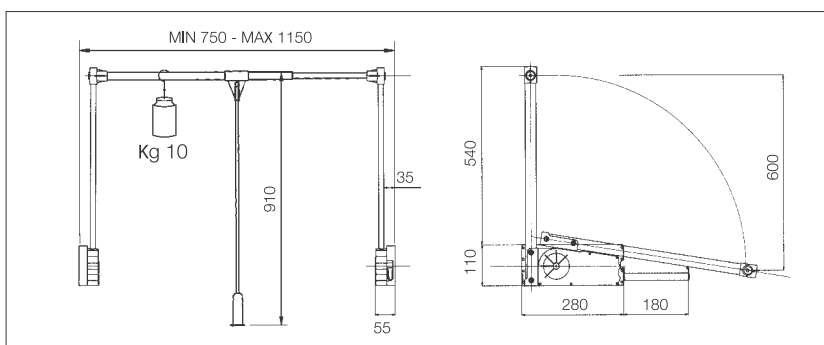

700/A Garderobni lift

S oblikovanim mjestima na nosačima za spojnicu, s ublaživačem zatvaranja. Cijev se može teleskopski podešavati do naznačenih graničnih dimenzija. Ugradbena dimenzija garderobnog lifta naznačena je na priloženom crtežu.

10004320040