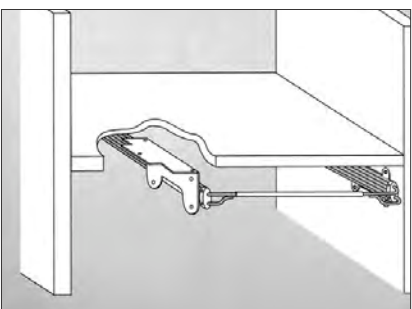

ASUGS Držać okvira

boja: siva
dimenzija: 273 x 120 x 60 mm
Pruža mogućnost ugradnje košara u ormare šire od standardnih okvira držača košare.

10009700086