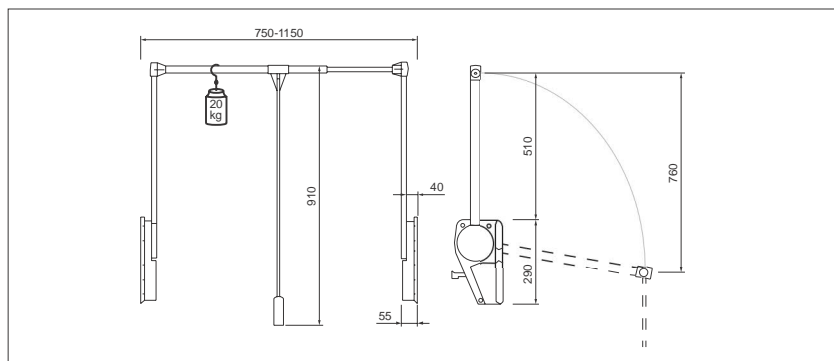

Garderobni lift samo pod određenim opterećenjem ostaje u vodoravnom položaju.
Prilikom zatvaranja lifta lift treba pridržavati cijelom putanjom!