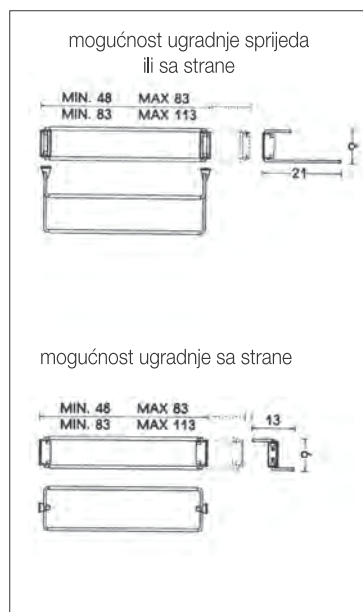

Teleskopski podesivi cipelar

S montažom na zid ili unutar ormara, odnosno na aluminijsku vodilicu.
Teleskopska cijev cipelara se može podešavati do naznačenih graničnih dimenzija.

tip	dimenzija (mm)	broj artikla
mogućnost ugradnje srijeda ili sa strane	111/A 480-830	10004320200
	112/A 830-1130	10004320210
mogućnost ugradnje sa strane („Z” presjeka)	115/A 480-830	10004320220
	116/A 830-1130	10004320230