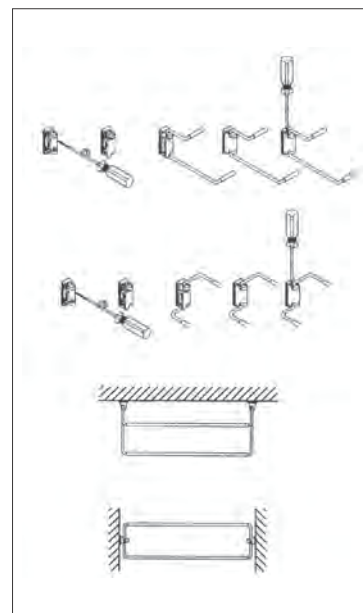

Teleskopski podesivi cipelar

S montažom na zid ili unutar ormara, odnosno na aluminijsku vodilicu.
Teleskopska cijev cipelara se može podešavati do naznačenih graničnih dimenzija.

tip	dimenzija (mm)	broj artikla
mogućnost ugradnje srijeda ili sa strane	111/A 480-830	10004320200
	112/A 830-1130	10004320210
mogućnost ugradnje sa strane („Z” presjeka)	115/A 480-830	10004320220
	116/A 830-1130	10004320230