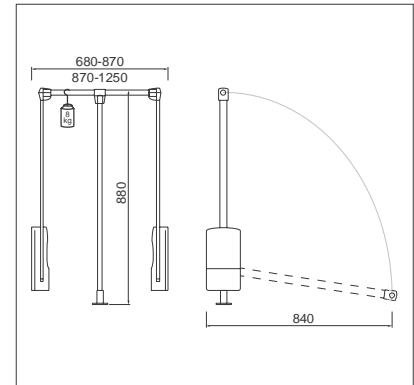

300/A Garderobni lift

Cijev se može teleskopski podešavati do naznačenih graničnih dimenzija. Ugradbena dimenzija garderobnog lifta naznačena je na priloženom crtežu.

10004320000