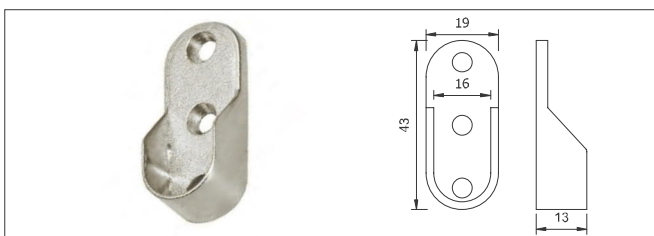

RT03

Metalni nosač garderobne cijevi

boja: nikal
tip: ovalni

10015511605