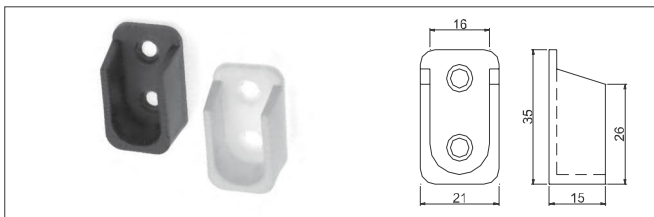

Plastični držači garderobnih cijevi

boja: bijela
tip: ovalni

10015511300