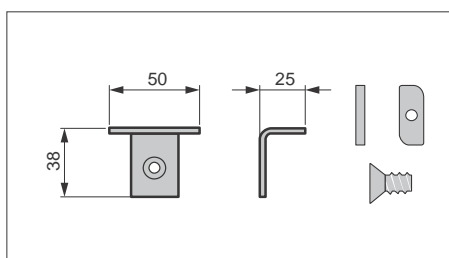

Stíli, set za ugradnju polica, za police od stakla

Za pričvršćivanje polica od stakla na sustav. Za ugradnju su potrebni vijci s podloškom.

materijal: aluminij

boja: mat crna eloksirana

narudžba: par

10009720310