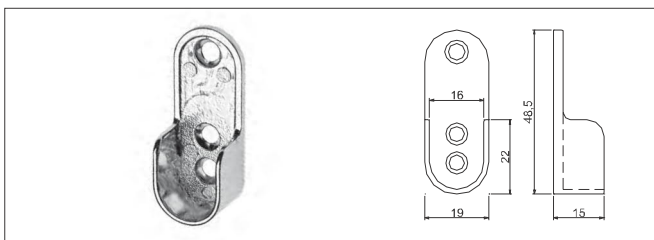

Metalni nosač garderobne cijevi

boja: nikal
tip: ovalni

10015511606