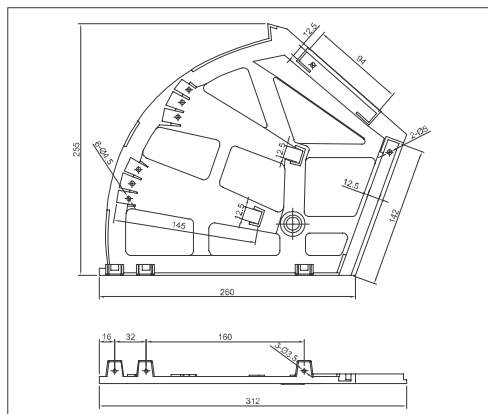

3 dijelni cipelar

boja: siva
Toredno odlaganje,
s ugradnjom na otklopnu vratnicu.

10004304200