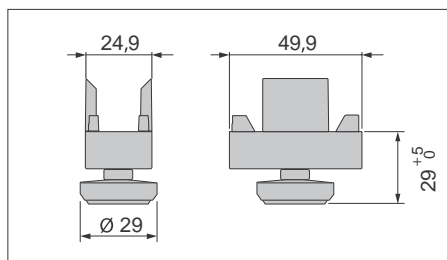

Stíli podesiva nogica

materijal: plastika-metal
boja: mat crna
podesivost: + 5 mm
može se podešavati i viličastim ključem

10009720210