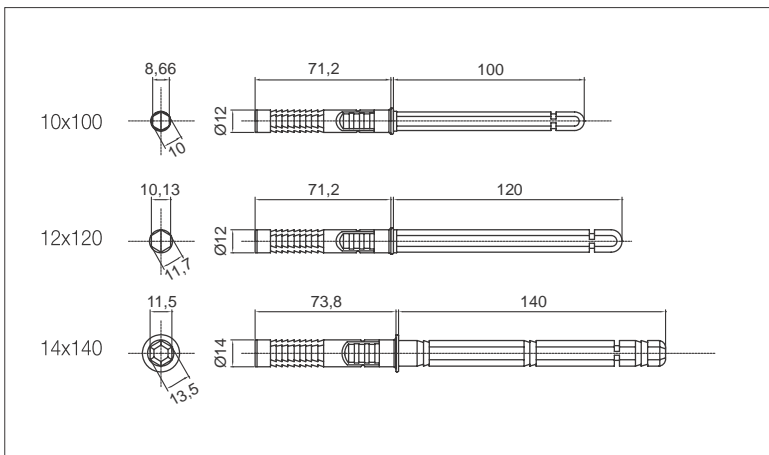

ART1116 Skriveni nosač police

materijal: Metal-plastika
boja: smeđa • narudžba: kom

dimenzija (mm)	broj artikla
10x100	10013502500
12x120	10013502520
14x140	10013502540