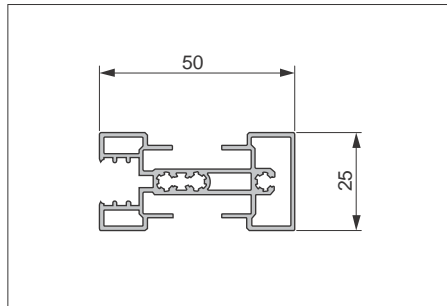

STÍLI sustav polica

Stíli profil

materijal: aluminij
boja: mat crna eloksirana
dimenzija: 4800 mm

10009720000