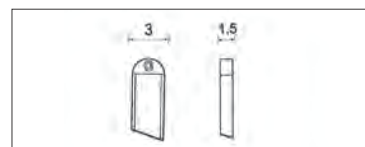

117/A Pričvrсна vodilica za cipelar

dimenzija: 30 x 30 x 1120 mm
materijal: aluminij-plastika
narudžba: par
Dimenzije na priloženom crtežu su u cm.

10004320240