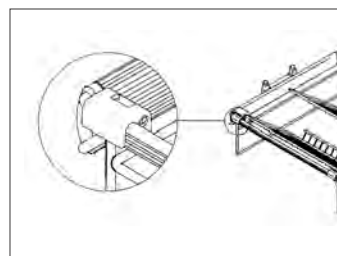

■ AT okvir držača košare

tip	dimenzija (mm)	ugradbena dimenzija (mm)	broj artikla
AT41/55ALGS	410-530 x 85 x 500	410-530 x A x 530	10009700007
AT55/69ALGS	550-670 x 85 x 500	550-670 x A x 530	10009700012
AT69/83ALGS	690-810 x 85 x 500	690-810 x A x 530	10009700014
AT83/97ALGS	830-950 x 85 x 500	830-950 x A x 530	10009700019