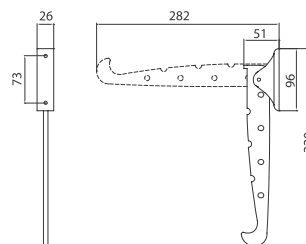

H200-280 A3 Sklopivi nosač vješalice

boja: crna

10004305100