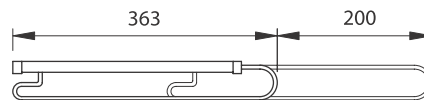

boja: nikal
tip: ovalni

tip	broj artikla
12109 otvoreni	10015521020
12110 zatvoreni	10015521030

Izvlačni i sklopiv nosač vješalica

AP10 Izvlačni držač vješalica

boja: krom-siva
dimenzija: 363/563 mm

10004305001