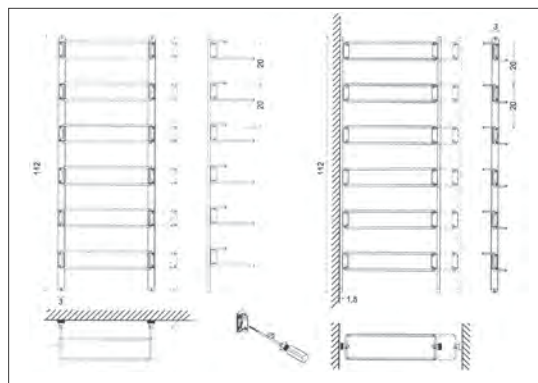

S montažom na zid ili unutar ormara, odnosno na aluminijsku vodilicu.
Teleskopska cijev cipelara se može podešavati do naznačenih graničnih dimenzija.

tip	dimenzija (mm)	broj artikla
mogućnost ugradnje srijeda ili sa strane	111/A 480-830	10004320200
	112/A 830-1130	10004320210
mogućnost ugradnje sa strane („Z” presjeka)	115/A 480-830	10004320220
	116/A 830-1130	10004320230