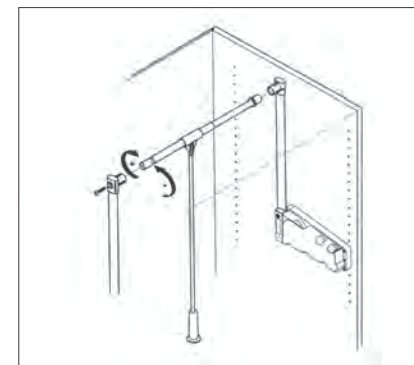

dimenzija (mm)	broj artikla
680-870	10004310000
870-1250	10004310010

300/A Garderobni lift

Cijev se može teleskopski podešavati do naznačenih graničnih dimenzija. Ugradbena dimenzija garderobnog lifta naznačena je na priloženom crtežu.

10004320000

Garderobni lift samo pod određenim opterećenjem ostaje u vodoravnom položaju. Prilikom zatvaranja lifta lift treba pridržavati cijelom putanjom!

Garderobni lift

500/A Garderobni lift

Sa vješalicom za privremeno odlaganje odjeće. Cijev se može teleskopski podešavati do naznačenih graničnih dimenzija. Ugradbena dimenzija garderobnog lifta naznačena je na priloženom crtežu.