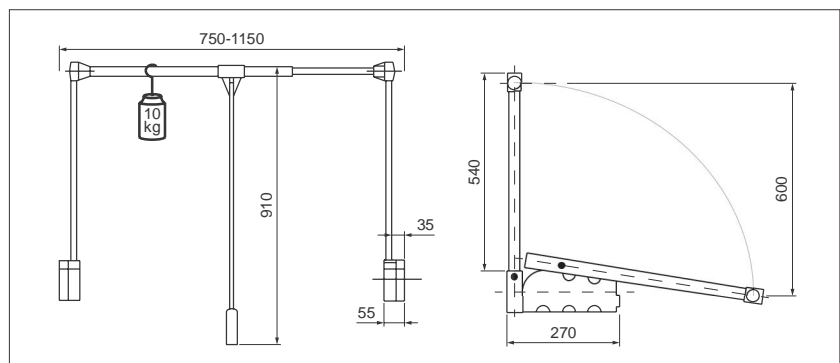

Garderobni lift samo pod određenim opterećenjem ostaje u vodoravnom položaju. Prilikom zatvaranja lifta lift treba pridržavati cijelom putanjom!