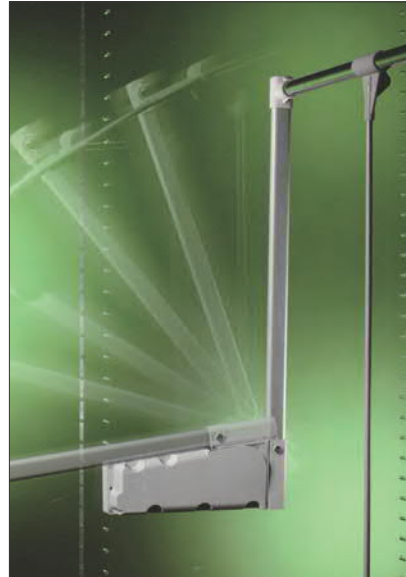

300/A Garderobni lift

Cijev se može teleskopski podešavati do naznačenih graničnih dimenzija. Ugradbena dimenzija garderobnog lifta naznačena je na priloženom crtežu.

10004320000