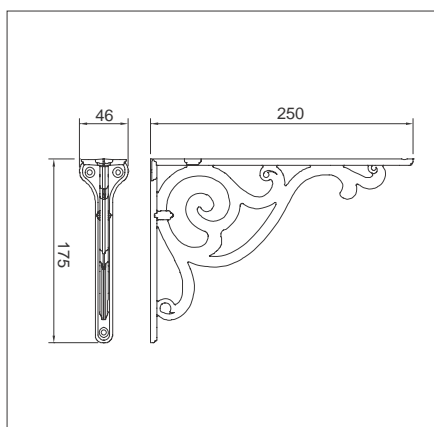

dimenzija (mm)	broj artikla
10x100	10013502500
12x120	10013502520
14x140	10013502540

Nosivost police se ne može odrediti jednim podatkom jer vrijednost nosivosti ovisi o više faktora.
Primjerice: način ugradnje, dimenzija police (širina, dubina, debljina), raspored tereta i sl.

Ekskluzivni nosači polica

WRM800.150

Nosači police

dimenzija: 150 x 115 mm

boja: antik nikal

10013511010

Set vijaka za ugradnju u istoj obradi
(4-4 kom 4 x 25, 4 x 50 mm)

10013511015

WRM800.250

Nosači police

dimenzija: 250 x 175 mm

boja: antik nikal

10013511000

Set vijaka za ugradnju u istoj obradi
(4-4 kom 4 x 25, 4 x 50 mm)

10013511015

Stilski prilagođene
vješalice možete pronaći
na stranici: