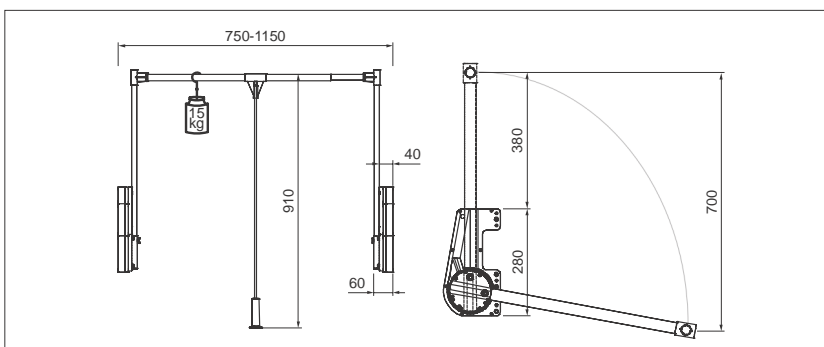

Garderobni lift samo pod određenim opterećenjem ostaje u vodoravnom položaju. Prilikom zatvaranja lifta lift treba pridržavati cijelom putanjom!