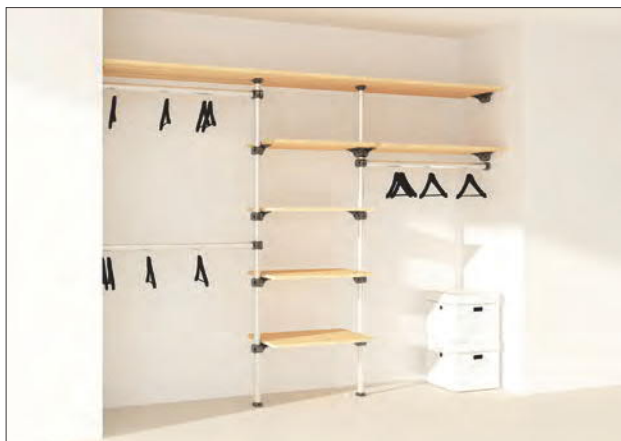

■ Pričvrtnik cijevi

za dužinsko spajanje cijevi
materijal: plastika
boja: siva

10009710240