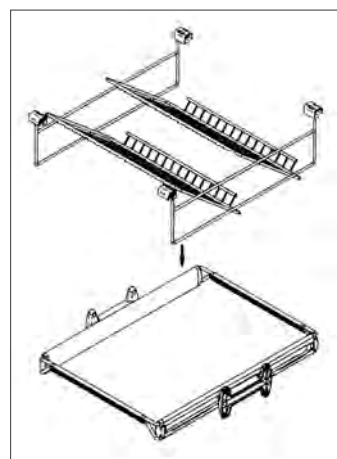

■ AT okvir držača košare

tip	dimenzija (mm)	ugradbena dimenzija (mm)	broj artikla
AT41/55ALGS	410-530 x 85 x 500	410-530 x A x 530	10009700007
AT55/69ALGS	550-670 x 85 x 500	550-670 x A x 530	10009700012
AT69/83ALGS	690-810 x 85 x 500	690-810 x A x 530	10009700014
AT83/97ALGS	830-950 x 85 x 500	830-950 x A x 530	10009700019