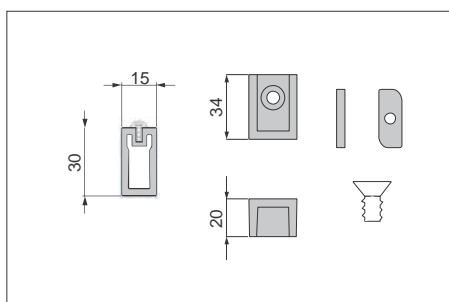

Stíli, garderobna cijev u setu

S potrebnim elementima za ugradnju (nosači, vijci s podloškom i gornja zaštitna guma)

materijal: aluminij

boja: mat crna eloksirana

narudžba: set

dužina (mm)	broj artikla
600	10009720400
900	10009720410
1200	10009720420