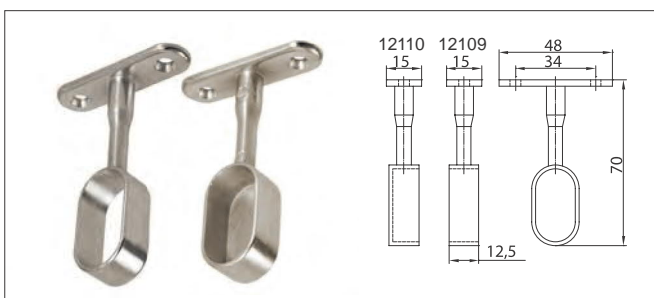

Ovjesni nosači garderobnih cijevi

boja: nikal
tip: ovalni

tip	broj artikla
12109 otvoreni	10015521020
12110 zatvoreni	10015521030