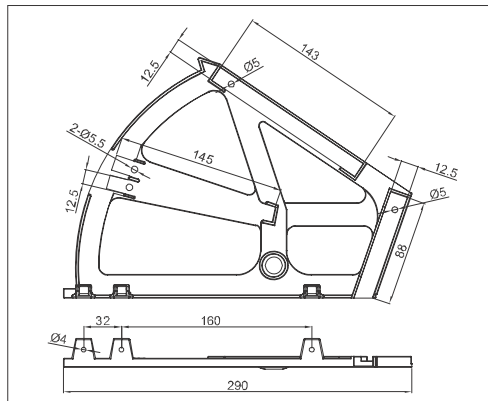

2 dijelni cipelar

boja: siva
Dvoredno odlaganje,
s ugradnjom na otklopnu vratnicu.

10004304100