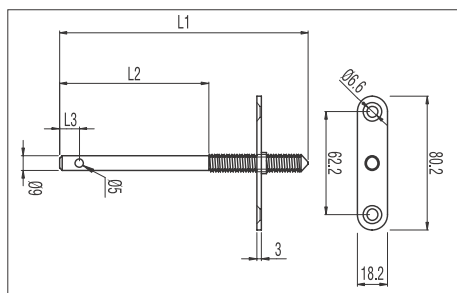

C3276-101 Skriveni nosač police

narudžba: kom

tip	L1 (mm)	L2 (mm)	L3 (mm)	broj artikla
C3276-10185	185	128	13,5	10013502100
C3276-10148	148	88	11,5	10013502110