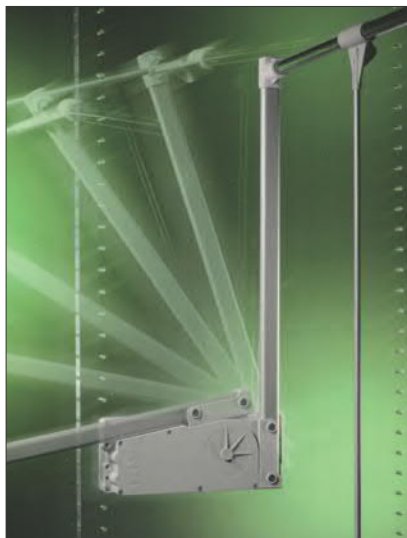

Garderobni lift

500/A Garderobni lift

Sa vješalicom za privremeno odlaganje odjeće. Cijev se može teleskopski podešavati do naznačenih graničnih dimenzija. Ugradbena dimenzija garderobnog lifta naznačena je na priloženom crtežu.

10004320020