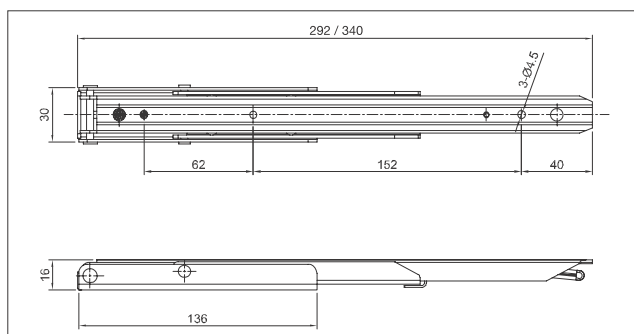

39102

sklopiva konzola

maks. dubina police 400mm
narudžba: par
boja: bijela

10013504100