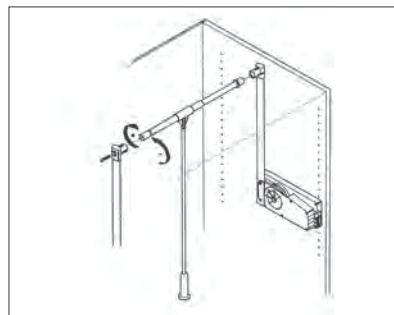

700/A Garderobni lift

S oblikovanim mjestima na nosačima za spojnicu, s ublaživačem zatvaranja. Cijev se može teleskopski podešavati do naznačenih graničnih dimenzija. Ugradbena dimenzija garderobnog lifta naznačena je na priloženom crtežu.

10004320040