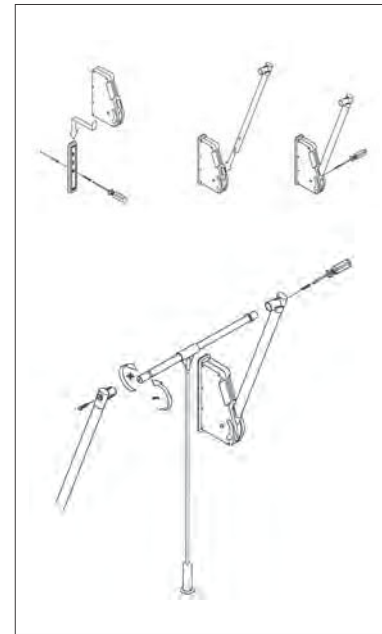

10004320040

Garderobni lift samo pod određenim opterećenjem ostaje u vodoravnom položaju. Prilikom zatvaranja lifta lift treba pridržavati cijelom putanjom!

Garderobni lift

800/A Zidni lift

S ugradnjom na zid.
S ublaživačem zatvaranja.
Cijev se može teleskopski podešavati do naznačenih graničnih dimenzija. Potrebno mjesto za ugradnju je prikazano na crtežu.

10004320080

151/A Superlift

S ublaživačem zatvaranja, podesiva jačina otvaranja, vodoravno podešavanje.
Cijev se može teleskopski podešavati do naznačenih graničnih dimenzija. Potrebno mjesto za ugradnju je prikazano na crtežu.