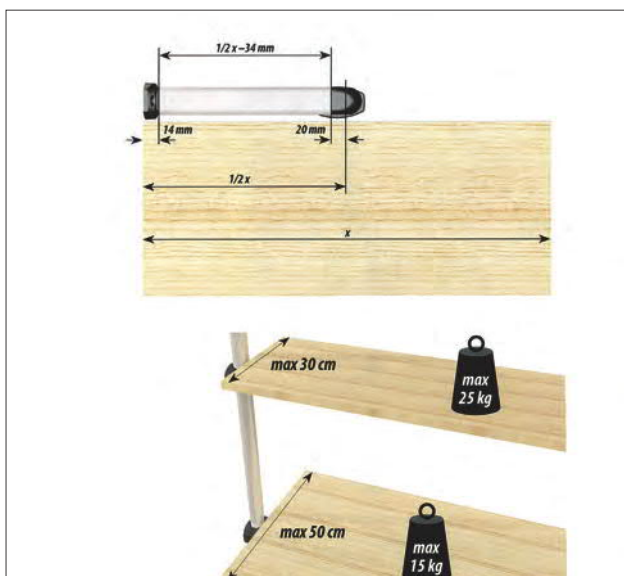

Imbus vijak

dimenzija: M5 x 20 mm
Pričvršnik cijevi, za spajanje sa nosačem polica ili kontra elementom

10009710900

Fiksirni vijak

za pričvršćivanje cijevi i produžnih elemenata
dimenzija: M4 x 8 mm

10009710904

Iver vijak

dimenzija: 4 x 16 mm
za pričvršćivanje sustava na ploču

10009710903

Iver vijak

dimenzija: 4,2 x 16 mm
za pričvršćivanje polica

10009710902

Mogućnosti ugradnje