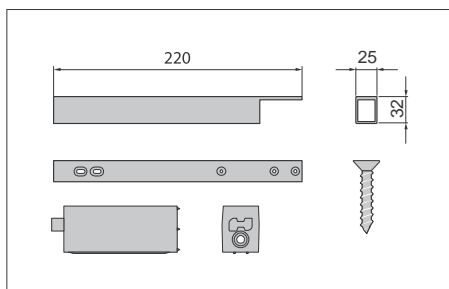

STÍLI sustav polica

Stíli, set za pričvršćivanje na zid

Za pričvršćivanje sustava na zid.
Za ugradnju je potrebno 2 kom pričvršnih elemenata
s 5 kom vijaka
boja: mat crna eloksirana

dužina (mm)	broj artikla
220	10009720100
295	10009720110