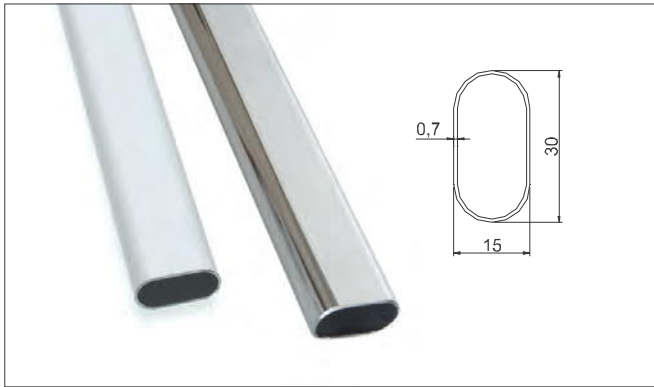

Ovalna metalna garderobna cijev i dopunski elementi

Garderobna cijev

Ovalnog presjeka, metalna

boja	dimenzija (mm)	broj artikla	 br.artikla- 13103
bijela	1000 x 30 / 15 x 0.7	10015511180	-
bijela	1500 x 30 / 15 x 0.7	10015511190	-
bijela	3000 x 30 / 15 x 0.7	10015511210	-
krom	1000 x 30 / 15 x 0.7	10015511480	-
krom	1500 x 30 / 15 x 0.7	10015511490	-
krom	3000 x 30 / 15 x 0.7	10015511500	10015520012
krom	4000 x 30 / 15 x 0.9	10015511551	-