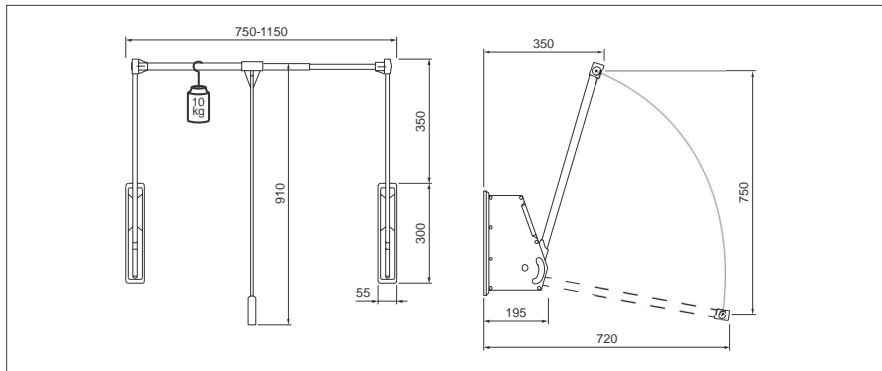

151/A Superlift

S ublaživačem zatvaranja, podesiva jačina otvaranja, vodoravno podešavanje.
Cijev se može teleskopski podešavati do naznačenih graničnih dimenzija. Potrebno mjesto za ugradnju je prikazano na crtežu.

10004320060