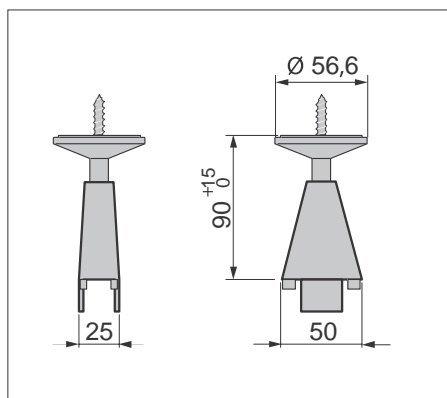

Stíli gornji pričvrtni element

Za pričvršćivanje sustava na strop.
materijal: plastika-metal
boja: mat crna
podesivost: + 15 mm

10009720150