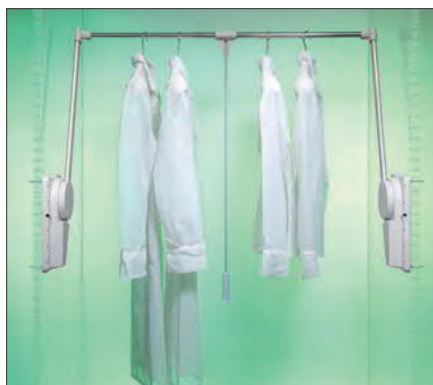

151/A Superlift

S ublaživačem zatvaranja, podesiva jačina otvaranja, vodoravno podešavanje.
Cijev se može teleskopski podešavati do naznačenih graničnih dimenzija. Potrebno mjesto za ugradnju je prikazano na crtežu.

10004320060