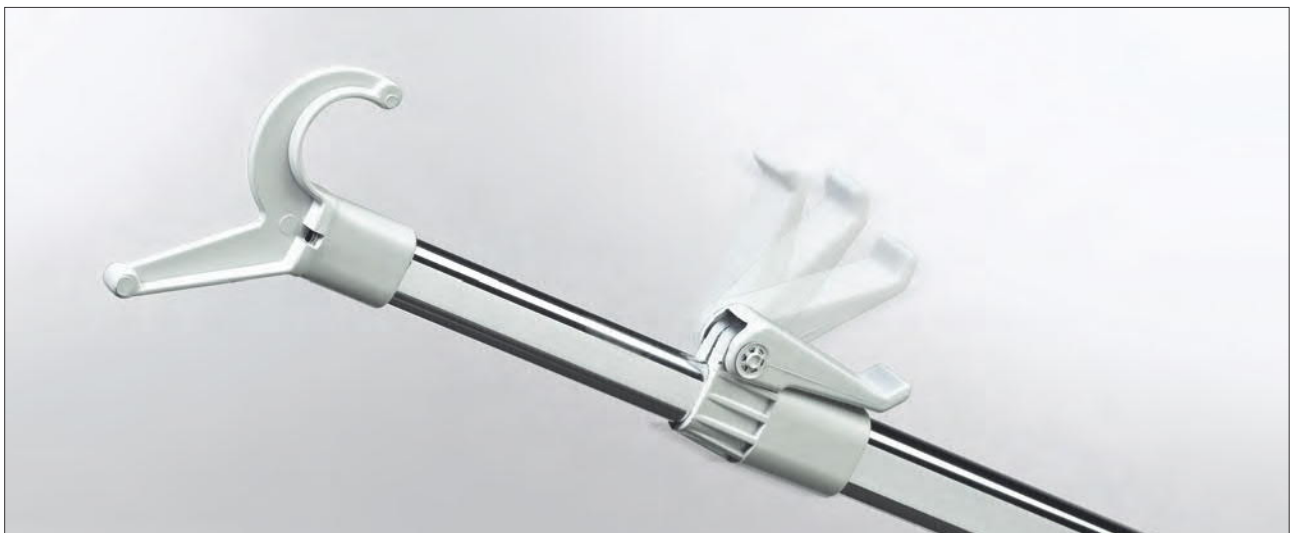

Ovalna metalna garderobna cijev i dopunski elementi

Metalna garderobna cijev

Okruglog presjeka

boja	dimenzija (mm)	broj artikla	 br.artikla- 13106
bijela	1000 x ø25 x 0.7	10015510080	-
bijela	1500 x ø25 x 0.7	10015510090	-
bijela	3000 x ø25 x 0.7	10015510110	-
krom	1000 x ø25 x 0.7	10015510280	-
krom	1500 x ø25 x 0.7	10015510290	-
krom	3000 x ø25 x 0.7	10015510300	10015520000

Metalni držači garderobnih cijevi

tip: kružni

boja	broj artikla	 br.artikla- 12115
bijela	10015510200	-
krom	10015510400	10015521000

Cijev za skidanje vješalica

Metal-plastika

boja: aluminij

dimenzija: 880/1590mm

10004320199