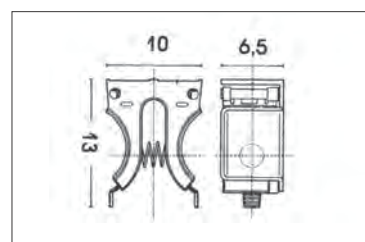

121/A Držać čizama

sprječava lomljenje obuće
materijal: plastika
narudžba: kom
Dimenzije na priloženom crtežu su u cm.

10004320250