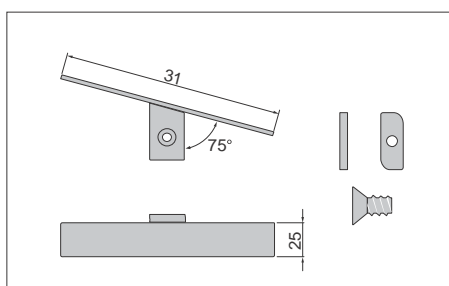

Stíli, set za ugradnju kosih polica od iverala

Za pričvršćivanje kosih polica (npr. police za obuću)

Za ugradnju su potrebni vijci s podloškom.

materijal: aluminij

boja: mat crna eloksirana

narudžba: par

10009720320