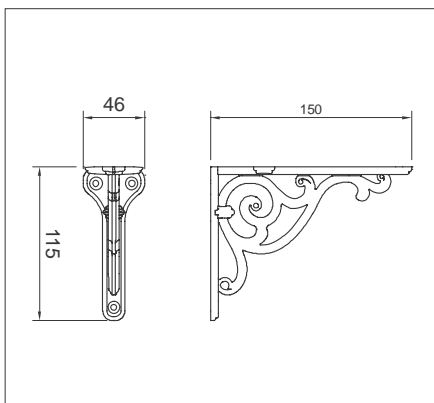

Ekskluzivni nosači polica

WRM800.150

Nosači police

dimenzija: 150 x 115 mm

boja: antik nikal

10013511010

Set vijaka za ugradnju u istoj obradi
(4-4 kom 4 x 25, 4 x 50 mm)

10013511015