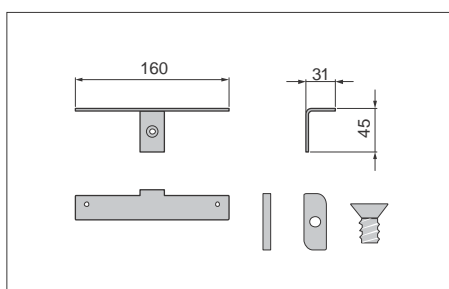

Stíli, set za ugradnju polica, za police od iverala

Za pričvršćivanje polica i korpusa na sustav. Za ugradnju su potrebni vijci s podloškom.

materijal: aluminij

boja: mat crna eloksirana

narudžba: par

10009720300