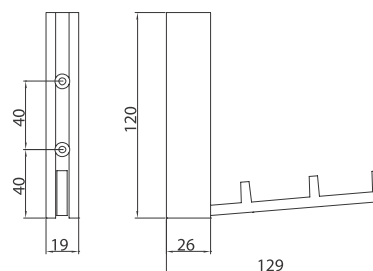

H200-280 A3 Sklopivi nosač vješalice

boja: crna

10004305100

2295-121 ZN1A4 Sklopivi nosač vješalice

boja: krom-bijela
dimenzija: 19 x 120 x 26/129 mm

10008820690

Cipelari

2 dijelni cipelar