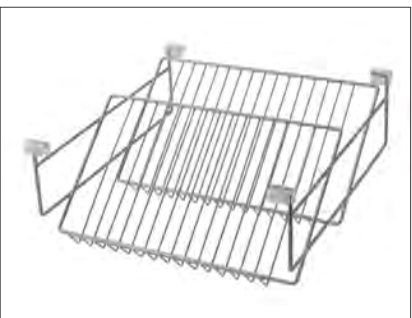

AS AL Otklopni okov za ormariće za cipele

boja: mat krom
Mogućnost ugradnje u odgovarajući okvir držača košare tipa AT.

tip	dimenzija (mm)	broj artikla
AS40AL	400 x 200 x 520	10009700071
AS48AL	480 x 200 x 520	10009700076