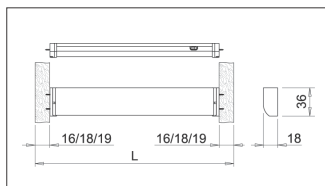

LED rasvjeta

DOMUS Line