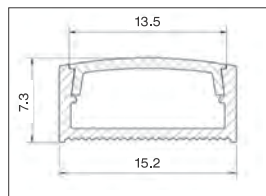

Aluminijski LED profil, ugradnja vijcima

Za LED trake (LED traka nije uključena)

- materijal: aluminij
- s opal oblogom
- u komadima od 2 m
- dimenzija: 15,2 x 7,3 mm

10015621565