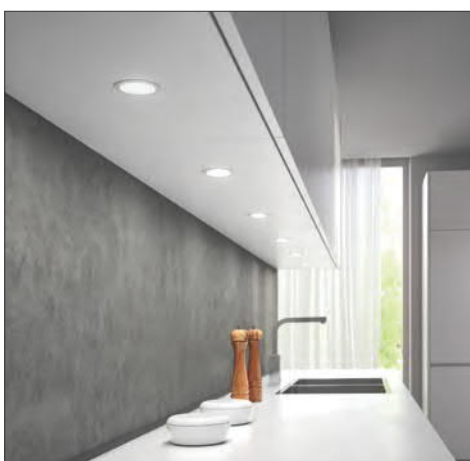

LED rasvjeta

DOMUS Line

POLAR SE

LED svjetiljka, bez prekidača, bez transformatora

- učinak: 5 W
- napajanje: 220-240/24 V
- provodnik od 200 cm
- ugradnja bez upuštanja rasvjetnog tijela
- jačina svjetlosti: 375 lumen
- toplina svjetlosti: 4000 Kelvin

aluminij	10015608820
mat crna	10015608821

Preporuča se transformator od 24 V:

učinak (W)	broj artikla
30	10015609070
60	10015609075

POLAR SE SDM

LED svjetiljka, s infrared prekidačem, s funkcijom regulacije jačine svjetlosti (Dimmer), bez transformatora

- učinak: 5 W
- napajanje: 220-240/24 V
- provodnik od 200 cm
- ugradnja bez upuštanja rasvjetnog tijela
- jačina svjetlosti: 375 lumen
- toplina svjetlosti: 4000 Kelvin

aluminij	10015608830
mat crna	10015608831

Preporuča se transformator od 24 V:

učinak (W)	broj artikla
30	10015609070
60	10015609075

POLAR XS SE

LED svjetiljka, bez prekidača, bez transformatora

- učinak: 5 W
- napajanje: 220-240/24 V
- provodnik od 200 cm
- ugradnja bez upuštanja rasvjetnog tijela
- jačina svjetlosti: 375 lumen
- toplina svjetlosti: 4000 Kelvin

aluminij	10015608840
mat crna	10015608841

Preporuča se transformator od 24 V:

učinak (W)	broj artikla
30	10015609070
60	10015609075

ATOM

LED svjetiljka, bez prekidača, bez transformatora

- učinak: 3 W
- napajanje: 220-240/24 V
- provodnik od 200 cm
- potrebno upuštanje je 8 mm
- jačina svjetlosti: 195 lumen
- toplina svjetlosti: 4000 Kelvin

aluminij	10015608850
mat crna	10015608851

Preporuča se transformator od 24 V:

učinak (W)	broj artikla
30	10015609070
60	10015609075