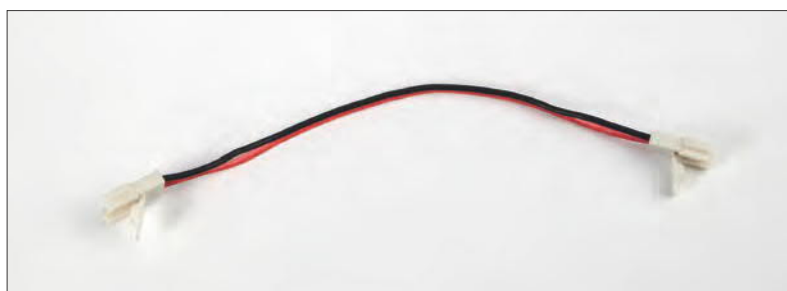

LED trake

FLS 120

1. LED traka, nije otporna na vodu, samoljepiva, 12 V
2. nakon svake 3 LED diode (2,5 cm) može se odrezati
   - 120 LED dioda / metar
   - učinak: 8W / metar
   - pakiranje: 5 m
   - jačina svjetlosti: 500 lumen/m

tip	toplina svjetlosti	broj artikla
FLS120 NW	dnevno bijela	10015621420
FLS120 WW	toplo bijela	10015621425

FLS 60

1. LED traka, nije otporna na vodu, samoljepiva, 12 V
2. nakon svake 3 LED diode (5 cm) može se odrezati
   - 60 LED / metar
   - učinak: 4W / metar
   - pakiranje: 5 m
   - jačina svjetlosti: 250 lumen/m

tip	toplina svjetlosti	broj artikla
FLS60 NW	dnevno bijela	10015621400
FLS60 WW	toplo bijela	10015621405

CC2FLS

Provodnik za povezivanje LED trake sa LED trakom, s konektorom za LED traku na oba kraja (lemljenje nije potrebno)

10015621490

CC1AMP

Provodnik za spajanje LED trake sa transformatorom, s konektorom za LED traku na jednom kraju i s konektorom za tranformator na drugom kraju.

10015621495