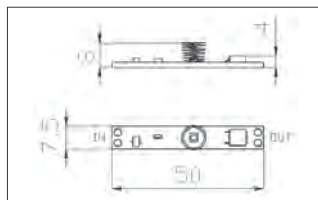

ALPTS1

Soft touch prekidač, ugradnja u LED profil

- napajanje: 12V - 24V
- maks. opterećenje: 12V/72W odn. 24V/144W
- bez provodnika

10015621580