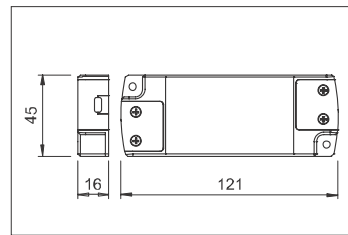

**LED Transformator
FLAT 15/12**

12V / 15W, s mogućnošću spajanja do 6 kom svjetiljki.

- provodnik do utikača 200 cm
- provodnik do razdjelnika 50 cm

10015609050