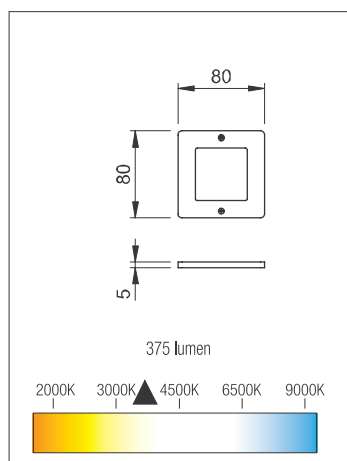

LED rasvjeta

DOMUS Line

POLAR SE

LED svjetiljka, bez prekidača, bez transformatora

- učinak: 5 W
- napajanje: 220-240/24 V
- provodnik od 200 cm
- ugradnja bez upuštanja rasvjetnog tijela
- jačina svjetlosti: 375 lumen
- toplina svjetlosti: 4000 Kelvin

aluminij	10015608820
mat crna	10015608821

Preporuča se transformator od 24 V:

učinak (W)	broj artikla
30	10015609070
60	10015609075

POLAR SE SDM

LED svjetiljka, s infrared prekidačem, s funkcijom regulacije jačine svjetlosti (Dimmer), bez transformatora

- učinak: 5 W
- napajanje: 220-240/24 V
- provodnik od 200 cm
- ugradnja bez upuštanja rasvjetnog tijela
- jačina svjetlosti: 375 lumen
- toplina svjetlosti: 4000 Kelvin

aluminij	10015608830
mat crna	10015608831

Preporuča se transformator od 24 V:

učinak (W)	broj artikla
30	10015609070
60	10015609075

POLAR XS SE

LED svjetiljka, bez prekidača, bez transformatora

- učinak: 5 W
- napajanje: 220-240/24 V
- provodnik od 200 cm
- ugradnja bez upuštanja rasvjetnog tijela
- jačina svjetlosti: 375 lumen
- toplina svjetlosti: 4000 Kelvin

aluminij	10015608840
mat crna	10015608841

Preporuča se transformator od 24 V:

učinak (W)	broj artikla
30	10015609070
60	10015609075

ATOM

LED svjetiljka, bez prekidača, bez transformatora

- učinak: 3 W
- napajanje: 220-240/24 V
- provodnik od 200 cm
- potrebno upuštanje je 8 mm
- jačina svjetlosti: 195 lumen
- toplina svjetlosti: 4000 Kelvin

aluminij	10015608850
mat crna	10015608851

Preporuča se transformator od 24 V:

učinak (W)	broj artikla
30	10015609070
60	10015609075