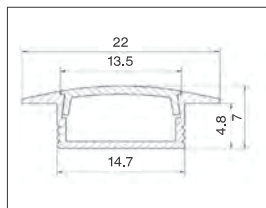

Aluminijski LED profili

Aluminijski LED profil

Za LED trake (LED traka nije uključena)

- materijal: aluminij
- s opal oblogom
- u komadima od 2 m
- dimenzija izreza: 14,5 x 5 mm

10015621505