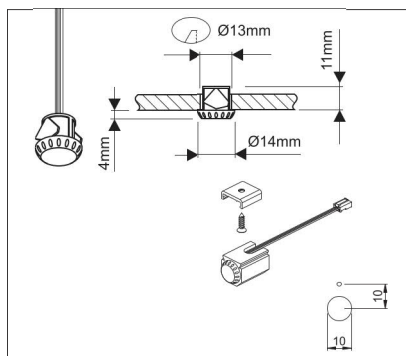

Limit

No touch prekidač, pokretom se uključuje i ponovnim isključuje.

Sa provodnikom 180 cm do HV utikača i provodnikom 50 cm do AMP spojnice. Područje osjetljivosti: 0,5-4 cm

- primjenjiv uz nekoliko modela rasvjete iz naše ponude
- opremljen svim potrebnim elementima
- senzorski provodnik 200 cm
- napajanje: 220-240 V
- LED driver: 150 VA
- transformator: 250 VA

bez pričvrstnog adaptera (crna)	10015609030
sa pričvrstnim adapterom (krom)	10015609035