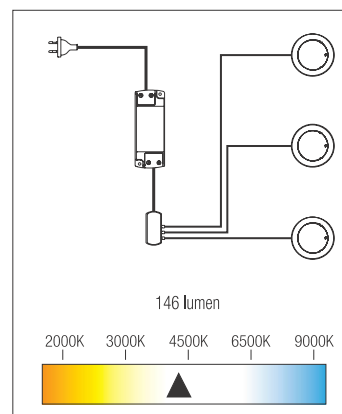

Set Metris 3 x 1,6 W

Set LED svjetiljki

- učinak: 3 x 1,6 W
- napajanje: 220-240/12 V
- provodnik od 200 cm
- transformator za 3 kom svjetiljke s provodnikom od 180 cm
- potrebno upuštanje je 8 mm
- set sadrži i transformator!

krom	10015608540
aluminij	10015608541
nikal	10015608542