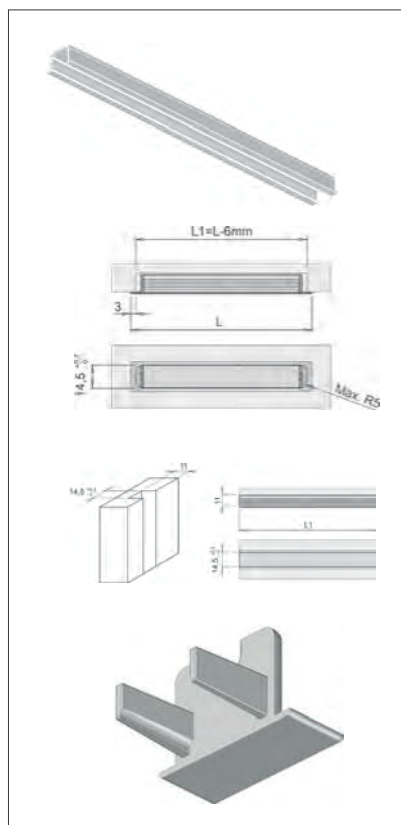

Diva profil

- aluminijски profil u komadima
- u artikal se ugrađuje LED traka
- dužina: 3 m

10015608210

Plastična opal obloga za Diva i Twig profil

narudžba u komadima od 3 m

10015608230

Završni element za Diva profil

narudžba: par

10015608211