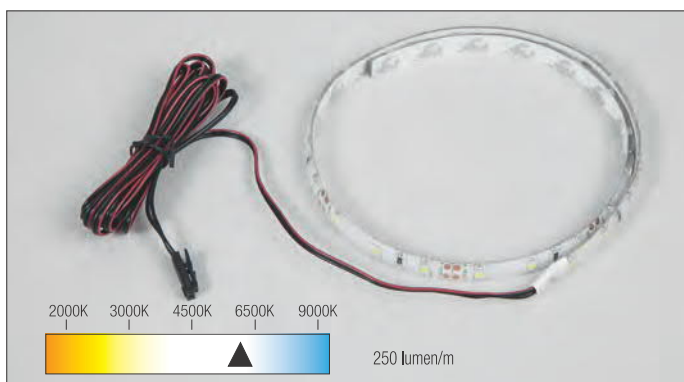

FLS

LED traka, nije otporna na vodu, samoljepiva, provodnik 190 cm

- napajanje: 220-240/12 V
- nakon svake 3 LED diode (5 cm) može se odrezati
- 60 LED / metar
- učinak: 4W / metar
- hladno bijela
- jačina svjetlosti: 250 lumen/m

duž. (cm)	broj artikla
50	10015621202
100	10015621212
150	10015621222

FLS W

LED traka, vodootporna, samoljepiva, sa provodnikom od 190 cm

- 220-240/ 12 V
- nakon svake 3 LED diode (5 cm) može se odrezati
- 60 LED / metar
- učinak: 4W / metar
- hladno bijela
- jačina svjetlosti: 250 lumen/m

duž. (cm)	broj artikla
50	10015621302
100	10015621312
150	10015621322