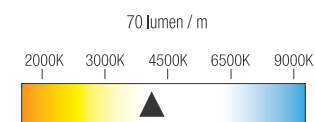

FLEXYLED SE H4-24

Fleksibilna LED traka u silikonskom profilu, bez prekidača, bez transformatora

- 180 LED/m
- 220-240/ 24 V
- može se skratiti na svakih 25 mm
- nije potrebna ugradnja u dodatni profil
- ugradnja bez ljepljenja u utor 4x10 mm
- zaštita IP44
- bez točkastog efekta svjetlosti
- jačina svjetlosti: 70 lumen / m
- toplina svjetlosti: 4000 Kelvin

L (mm)	broj artikla
1000 / 9,6 W	10015608950
2000 / 19,2 W	10015608960
3000 / 28,8 W	10015608970

Preporuča se transformator od 24 V:

učinak (W)	broj artikla
30	10015609070
60	10015609075