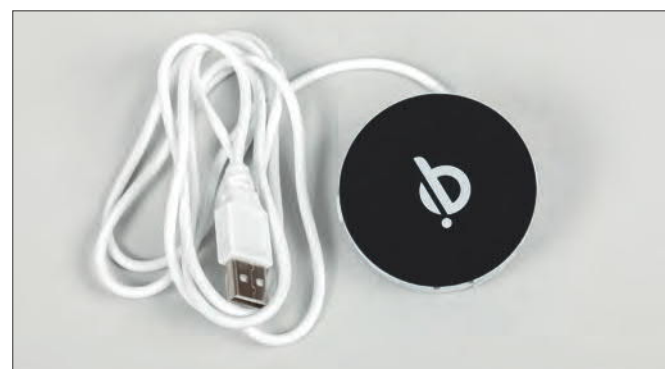

WCQI2 bežični punjač

- s ugradnjom u ploču stola ili pult s donje strane
- promjer sljepe rupe za ugradnju D=60 mm
- područje prijenosa u ovisnosti od materijala: 1-6 mm
- izlazni učinak: 5W
- s USB konektorom

10015621855