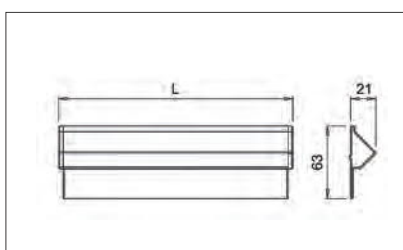

KOBI HE

LED svjetiljka za ogledalo i profil, bez transformatora

- LED svjetiljka za ogledalo i profil
- napajanje: 220-240/24 V
- provodnik od 200 cm
- ugradnja sa stražnje strane ogledala pomoću ljepljive trake
- bez prekidača
- aluminij
- jačina svjetlosti: 450 lumen / 697 lumen
- toplina svjetlosti: 4300 Kelvin

tip	ugradb. dimenzija (mm)	učinak (W)	broj artikla
KOBI HE 60	600×21×63	5,3	10015608720
KOBI HE 90	900×21×63	8,2	10015608730

Preporuča se transformator od 24 V:

učinak (W)	broj artikla
30	10015609070
60	10015609075