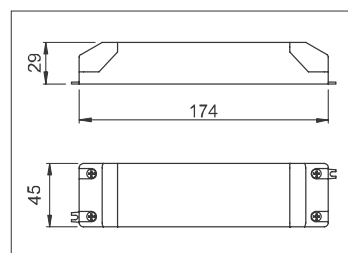

**LED Transformator
SL 60/24D**

24V / 60W, s mogućnošću spajanja do 6 kom svjetiljki.

- provodnik do utikača 200 cm
- provodnik do razdjelnika 50 cm

10015609075