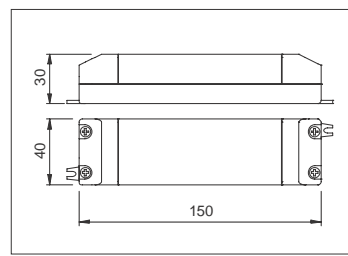

**LED Transformator
ST 30/24D**

24V / 30W, s mogućnošću spajanja do 6 kom svjetiljki.

- provodnik do utikača 200 cm
- provodnik do razdjelnika 50 cm

10015609070