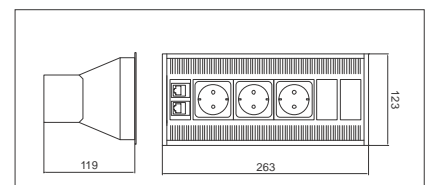

- boja: aluminij -crna
- dimenzija izreza: 253x113mm
- napon: 230V/50Hz
- maks. snaga: 3500W

provodnik za napajanje se posebno naručuje

10010420040

Elektro dopunski elementi

POWER CABLE provodnik za napajanje
03VI9002NR03