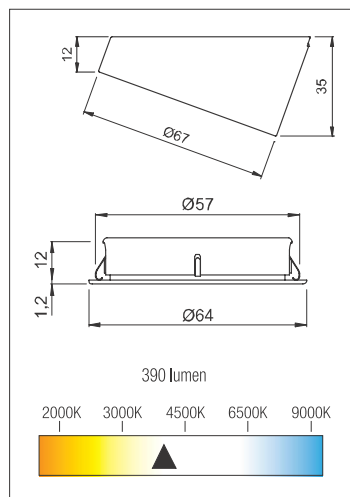

SMALLY XS OB PLUS

LED svjetiljka, bez transformatora

- učinak: 3 W
- napajanje: 220-240/12 V
- provodnik od 200 cm
- ugradnja bez upuštanja rasvjetnog tijela

krom	10015608580
aluminij	10015608581
nikal	10015608582