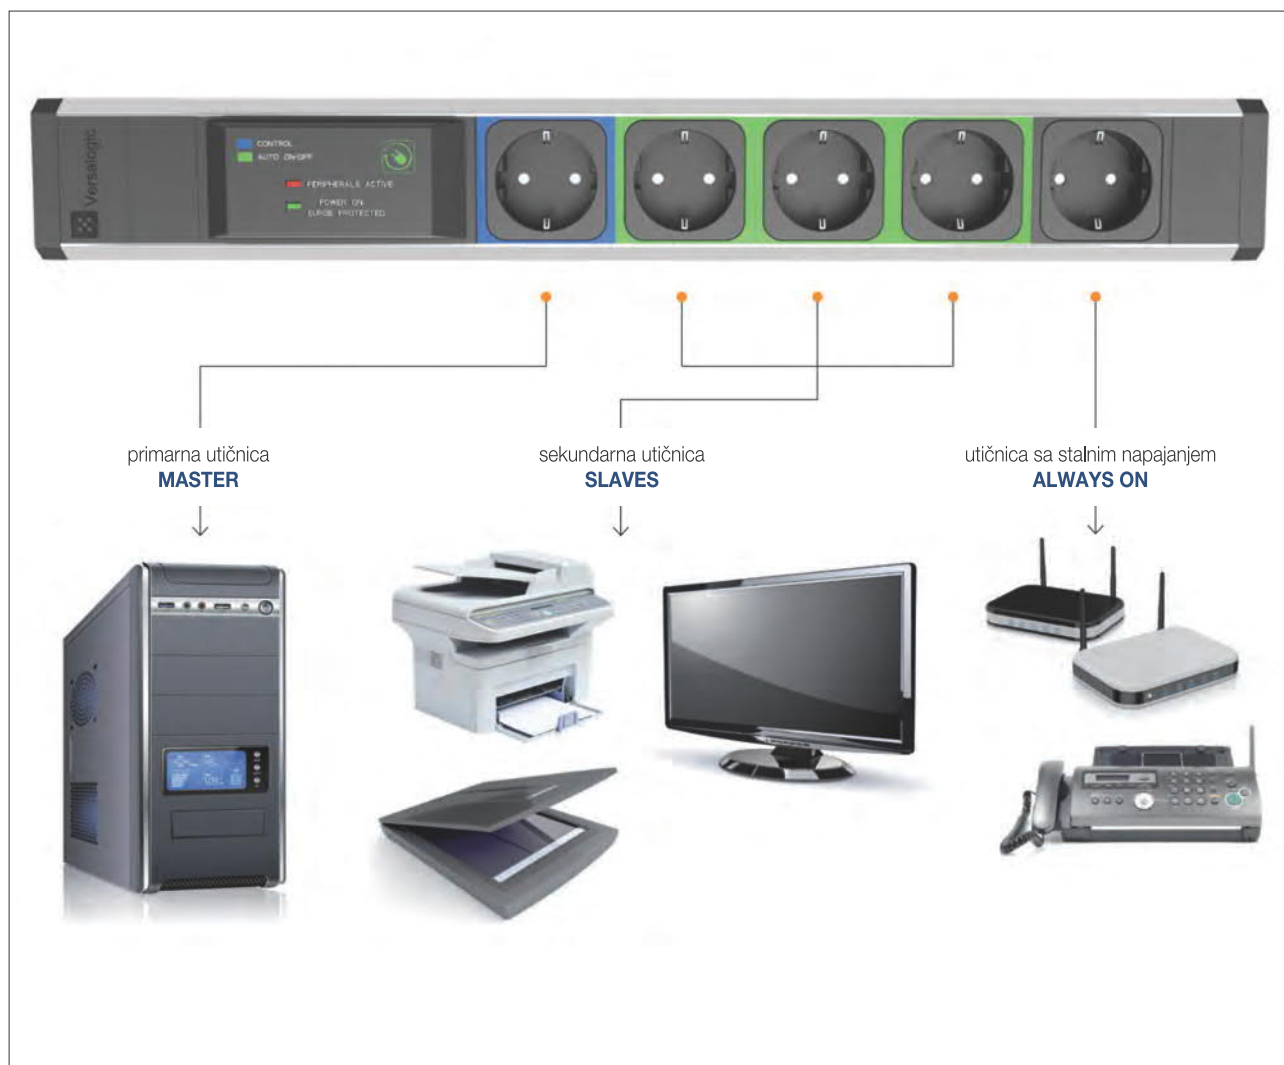

Master and Slave

štedna utičnica-razdjelnik 03VI00L5NR

Za uredsku ili klasičnu upotrebu, isključivo u unutarnjim prostorima.

- boja: aluminij - crna
- dimenzija: 445x51x62,5 mm
- napon: 230V/50Hz
- maks. opterećenje: 3500W
- Provodnik za napajanje se posebno naručuje

10010420010