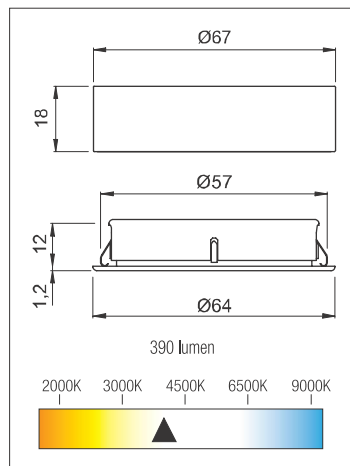

SP prsten za Metris i Atom svjetiljke

promjer: 70 mm

Pomoću adaptera svjetiljke možemo postaviti u željenu poziciju.

krom	10015608530
aluminij	10015608531
nikal	10015608532

LED rasvjeta

DOMUS Line

**SMALLY XS SP PLUS**