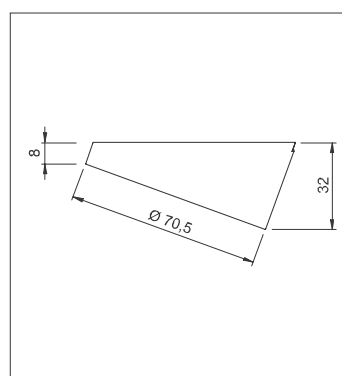

OB prsten za Metris i Atom svjetiljke

promjer: 70 mm

Pomoću adaptera, svjetiljke možemo postaviti u željenu poziciju.

krom	10015608520
aluminij	10015608521
nikal	10015608522