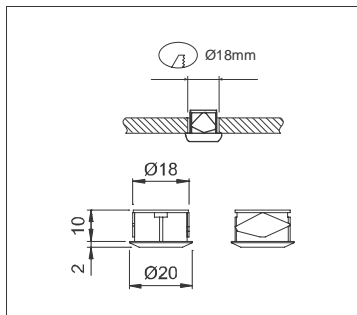

Prekidači, senzori

DOMUS Line

Mini Touch

Soft touch prekidač

- s funkcijom regulacije jačine svjetlosti (Dimmer)
- primjenjiv uz nekoliko modela rasvjete iz naše ponude
- s provodnikom 2 + 2 m
- pogodno za spajanje do 10 podjedinica
- sadrži sve potrebne elemente za instalaciju

12 V / 18 W	10015609090
24 V / 36 W	10015609100