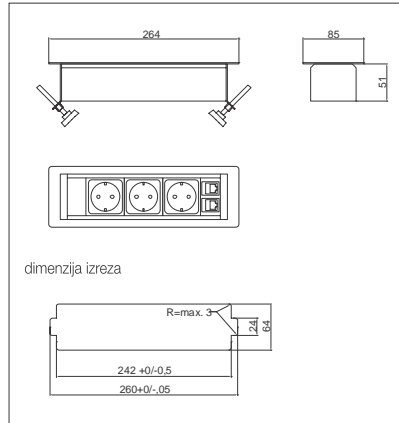

■ VERSAFRAME

upuštena utičnica-razdjelnik 03VIB005NRIN

3 utičnice + dvije utičnice 2RJ45CAT6 za mrežni kabel. Za uredsku ili klasičnu upotrebu, isključivo u unutarnjim prostorima.

- boja: aluminij - crna
- dimenzija izreza: na osnovu skice
- napon: 230V/50Hz
- maks. opterećenje: 3500W
- fiksni kabel za napajanje (1,75 m) 1kom
- mrežni kabel (1,9 m) 2 kom

10010420020