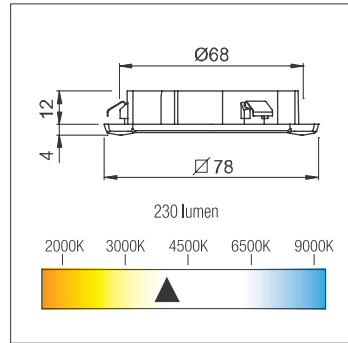

APSLEY

LED svjetiljka, bez transformatora

- učinak: 3 W
- napajanje: 220-240/12 V
- provodnik od 200 cm
- neophodno upuštanje od 12 mm

antik bronca	10015608622
krom	10015608621