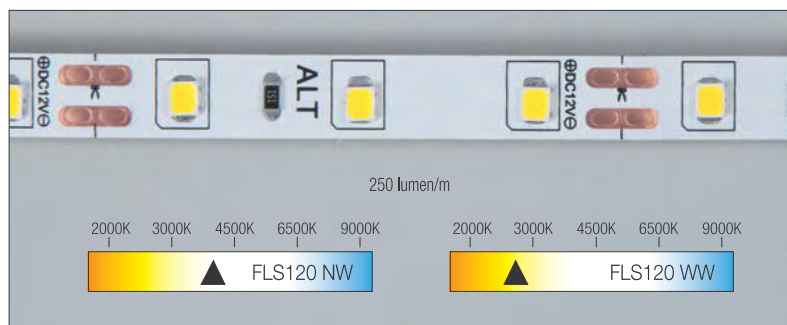

FLS 60

1. LED traka, nije otporna na vodu, samoljepiva, 12 V
2. nakon svake 3 LED diode (5 cm) može se odrezati
   - 60 LED / metar
   - učinak: 4W / metar
   - pakiranje: 5 m
   - jačina svjetlosti: 250 lumen/m

tip	toplina svjetlosti	broj artikla
FLS60 NW	dnevno bijela	10015621400
FLS60 WW	toplo bijela	10015621405