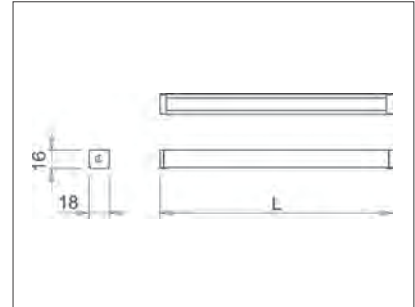

DOMUS Line

Twig profil

- aluminijski profil u komadima
- u artikal se ugrađuje elastična Flexyled LED traka
- dužina: 3 m

10015608220

Završni element za Twig profil

- narudžba: par

10015608221

Pričvrсни element za Twig