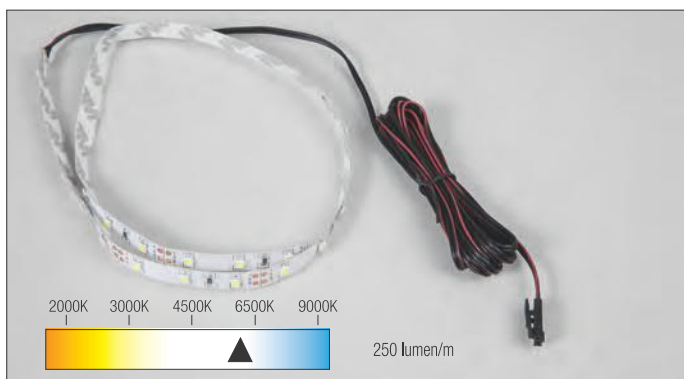

10015621490

CC1AMP

Provodnik za spajanje LED trake sa transformatorom, s konektorom za LED traku na jednom kraju i s konektorom za tranformator na drugom kraju.

10015621495

LED trake

FLS

LED traka, nije otporna na vodu, samoljepiva, provodnik 190 cm