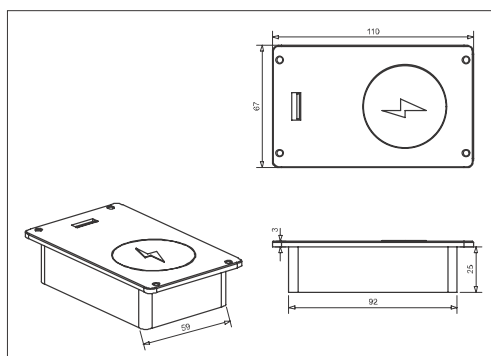

BEŽIČNO PUNJENJE PAMETNIH UREĐAJA

Učestala uporaba današnjih telefona i tableta zahtijeva često punjenje. Iz tog razloga, ako Vaš uređaj podržava bežično punjenje, bežični punjač pruža idealno rješenje.

Uređaj je dovoljno položiti na punjač, kako bi punjenje započelo.

U slučaju da želite punjač koji je u potpunosti stopljen s namještajem, odaberite skrivenu varijantu bežičnog punjača.

SM-630 F stanica za punjenje

- 1x USB (5V/1000 mA) utičnica
- 1x bežični punjač (5W)
- dimenzija izreza: 93x60 mm
- napon: 230V/50 Hz
- boja: crna

10015621870