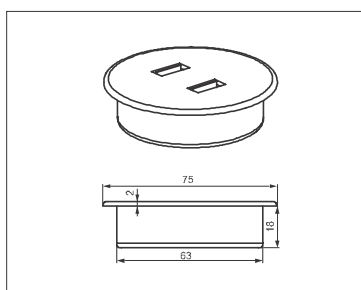

**SM-636 A USB stanica
za punjenje**

- 2xUSB (1 kom 5V/2100 mA)
- 1 kom 5V/1000 mA USB ulazom)
- dimenzija izreza: Ø64 mm
- napon: 230V/50 Hz
- boja: crna

10015621860