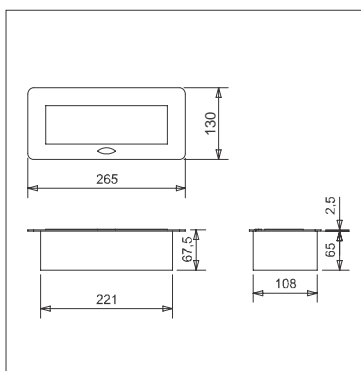

Elektro dopunski elementi

**ModulBox 2 - 3x230V
utičnica-razdjelnik**

Za uredsku i opću primjenu,
isključivo u unutarnjim prostorima.

- 3 utičnice 230V
- napon: 230V/50Hz
- maks. snaga: 3600W

boja	broj artikla
aluminij	10015622100
mat crna	10015622110