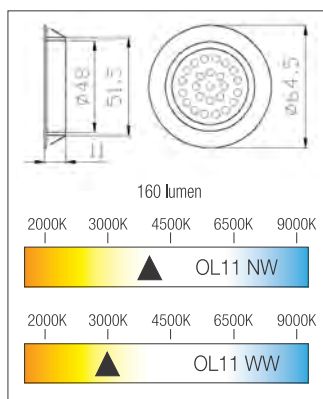

10015608240

Uložak za String profil

Metalna pločica olakšava ugradnju LED trake

- dužina: 3 m

10015608241

LED rasvjeta

OL11

LED svjetiljka, bez transformatora