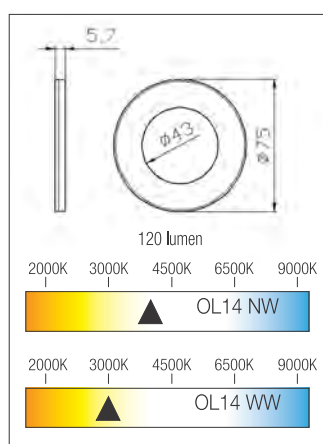

OL14

LED svjetiljka, bez transformatora

- tanko kućište
- ugradnja bez upuštanja rasvjetnog tijela
- s magnetnom pokrivnom pločicom
- učinak: 3 W
- napajanje: 220-240/12 V
- provodnik od 200 cm
- boja: četkani čelik
- jačina svjetlosti: 120 lumen

tip	toplina svjetlosti	broj artikla
OL14 NW	dnevno bijela	10015621160
OL14 WW	toplo bijela	10015621162