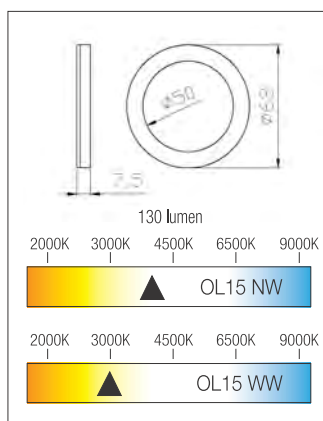

OL15

LED svjetiljka, bez transformatora

- tanko kućište
- ugradnja bez upuštanja rasvjetnog tijela
- s klip pokrivnom pločicom
- učinak: 2,3 W
- napajanje: 220-240/12 V
- provodnik od 200 cm
- boja: aluminij
- jačina svjetlosti: 130 lumen

tip	toplina svjetlosti	broj artikla
OL15 NW	dnevno bijela	10015621130
OL15 WW	toplo bijela	10015621132