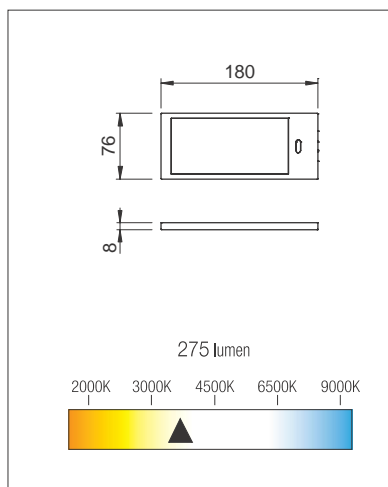

KPAD SDM

LED svjetiljka, s infrared prekidačem, s funkcijom regulacije jačine svjetlosti (Dimmer), bez transformatora

- učinak: 5 W
- napajanje: 220-240/24V
- provodnik od 200 cm
- povezni provodnici se lako uklapaju u namještaj
- jačina svjetlosti: 275 lumen
- toplina svjetlosti: 4000 Kelvin

aluminij	10015608930
crna	10015608931

Preporuča se transformator od 24 V:

učinak (W)	broj artikla
30	10015609070
60	10015609075

KPAD Slave

LED svjetiljka, bez prekidača, bez transformatora

- učinak: 5 W
- napajanje: 220-240/24V
- provodnik od 200 cm
- povezni provodnici se lako uklapaju u namještaj
- jačina svjetlosti: 275 lumen
- toplina svjetlosti: 4000 Kelvin

aluminij	10015608920
crna	10015608921