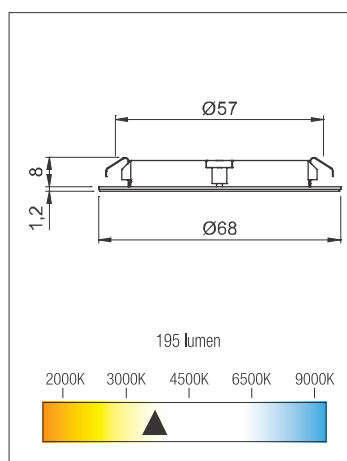

LED rasvjeta

DOMUS Line

POLAR SE

LED svjetiljka, bez prekidača, bez transformatora

- učinak: 5 W
- napajanje: 220-240/24 V
- provodnik od 200 cm
- ugradnja bez upuštanja rasvjetnog tijela
- jačina svjetlosti: 375 lumen
- toplina svjetlosti: 4000 Kelvin

aluminij	10015608820
mat crna	10015608821

Preporuča se transformator od 24 V:

učinak (W)	broj artikla
30	10015609070
60	10015609075

POLAR SE SDM

LED svjetiljka, s infrared prekidačem, s funkcijom regulacije jačine svjetlosti (Dimmer), bez transformatora

- učinak: 5 W
- napajanje: 220-240/24 V
- provodnik od 200 cm
- ugradnja bez upuštanja rasvjetnog tijela
- jačina svjetlosti: 375 lumen
- toplina svjetlosti: 4000 Kelvin

aluminij	10015608830
mat crna	10015608831

Preporuča se transformator od 24 V:

učinak (W)	broj artikla
30	10015609070
60	10015609075

POLAR XS SE

LED svjetiljka, bez prekidača, bez transformatora

- učinak: 5 W
- napajanje: 220-240/24 V
- provodnik od 200 cm
- ugradnja bez upuštanja rasvjetnog tijela
- jačina svjetlosti: 375 lumen
- toplina svjetlosti: 4000 Kelvin

aluminij	10015608840
mat crna	10015608841

Preporuča se transformator od 24 V:

učinak (W)	broj artikla
30	10015609070
60	10015609075

ATOM

LED svjetiljka, bez prekidača, bez transformatora

- učinak: 3 W
- napajanje: 220-240/24 V
- provodnik od 200 cm
- potrebno upuštanje je 8 mm
- jačina svjetlosti: 195 lumen
- toplina svjetlosti: 4000 Kelvin

aluminij	10015608850
mat crna	10015608851

Preporuča se transformator od 24 V:

učinak (W)	broj artikla
30	10015609070
60	10015609075