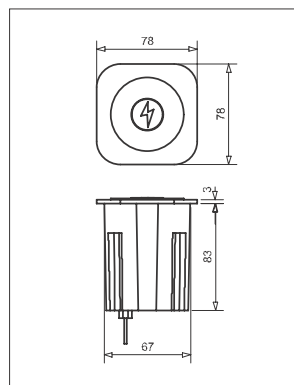

- 1x USB (5V/1000 mA) utičnica
- 1x bežični punjač (5W)
- dimenzija izreza: 93x60 mm
- napon: 230V/50 Hz
- boja: crna

10015621870

SM-637 A stanica za punjenje

Pritiskom na površinu bežičnog punjača otvara se pristup za 2 USB utičnice.