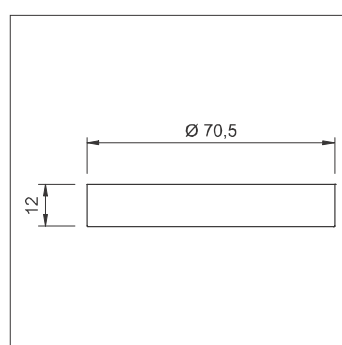

SP prsten za Metris i Atom svjetiljke

promjer: 70 mm

Pomoću adaptera svjetiljke možemo postaviti u željenu poziciju.

krom	10015608530
aluminij	10015608531
nikal	10015608532

LED rasvjeta

DOMUS Line

**SMALLY XS SP PLUS**