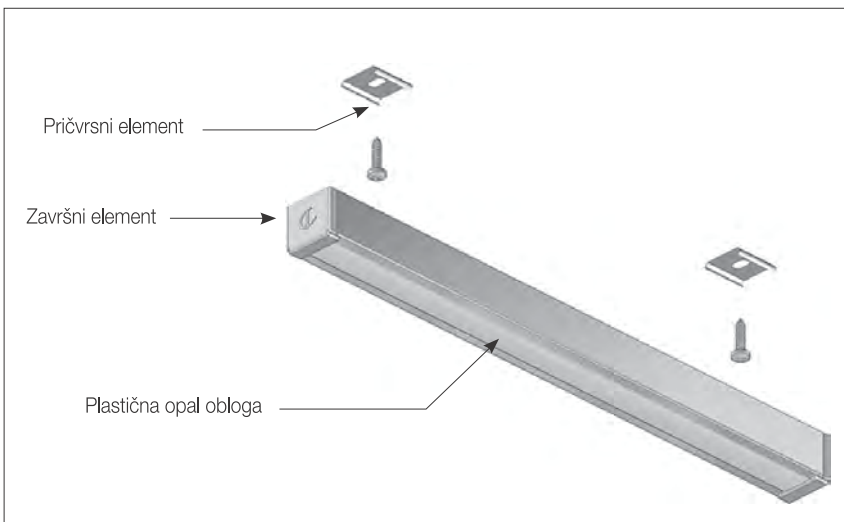

Završni element za Twig profil

- narudžba: par

10015608221

Pričvrсни element za Twig

- materijal: metal
- narudžba: par

10015608222

Pričvrсни element za Twig profil

- narudžba u komadima od 3 m

10015608230