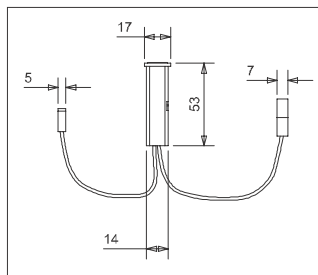

SLA01

Infra senzorski prekidač s dvostrukom funkcijom. Mogućnost odabira funkcije.

- osjetljivost na pomak vratnice/soft touch prekidač.
- maksimalno opterećenje 36 W
- provodnik do transformatora 200 mm
- provodnik do potrošača 200 mm

10015621909