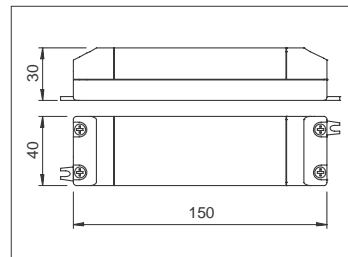

**LED Transformator
ST 30/12**

12V / 30W, s mogućnošću spajanja do 12 kom svjetiljki.

- provodnik do utikača 200 cm
- provodnik do razdjelnika 50 cm

10015609080