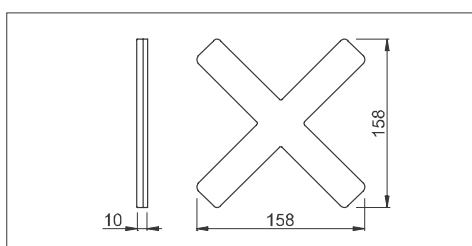

10015608680

Preporuča se transformator od 24 V:

učinak (W)	broj artikla
30	10015609070
60	10015609075

480 lumen

X-Sign 4F

X-SIGN 4F

LED svjetiljka, bez transformatora

- učinak: 10 W
- napajanje: 220-240/24 V
- ugradnja bez upuštanja rasvjetnog tijela
- bez prekidača
- bijela plastika
- jačina svjetlosti: 480 lumen
- toplina svjetlosti: 3900 Kelvin