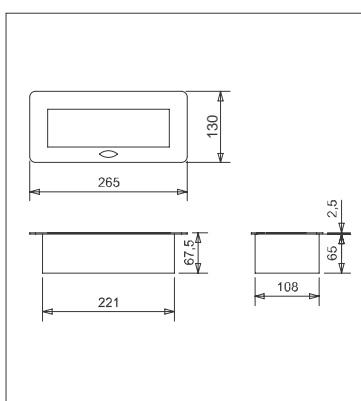

**ModulBox 2 - 2x230V
i 2xUSB utičnica-razdjelnik**

Za uredsku i opću primjenu,
isključivo u unutarnjim prostorima.

- 2 utičnice 230V
- 2 utičnice USB
- napon: 230V/50Hz
- maks. snaga: 3600W

boja	broj artikla
aluminij	10015622120
mat crna	10015622130