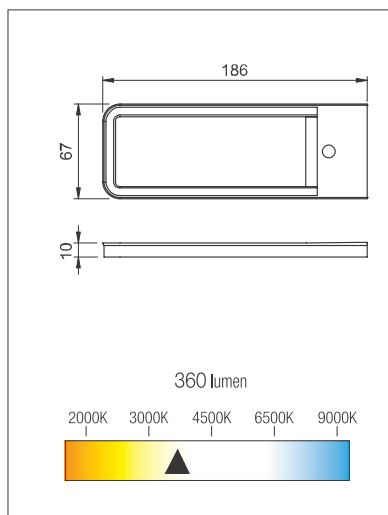

LINEO TDM

LED svjetiljka, sa Soft touch prekidačem, s funkcijom regulacije jačine svjetlosti (Dimmer), bez transformatora

- učinak: 5 W
- napajanje: 220-240/24V
- provodnik od 200 cm
- povezni provodnici se lako uklapaju u namještaj
- jačina svjetlosti: 360 lumen
- toplina svjetlosti: 4000 Kelvin

aluminij	10015608910
crna	10015608911

Preporuča se transformator od 24 V:

učinak (W)	broj artikla
30	10015609070
60	10015609075