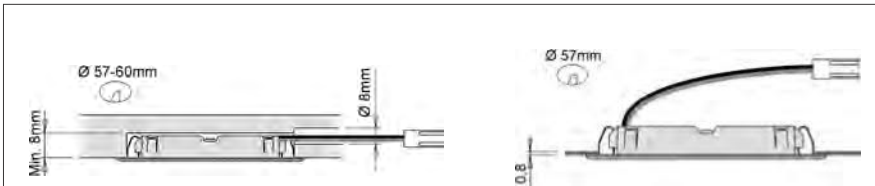

Set Metris 3 x 1,6 W

Set LED svjetiljki

- učinak: 3 x 1,6 W
- napajanje: 220-240/12 V
- provodnik od 200 cm
- transformator za 3 kom svjetiljke s provodnikom od 180 cm
- potrebno upuštanje je 8 mm
- set sadrži i transformator!

krom	10015608540
aluminij	10015608541
nikal	10015608542