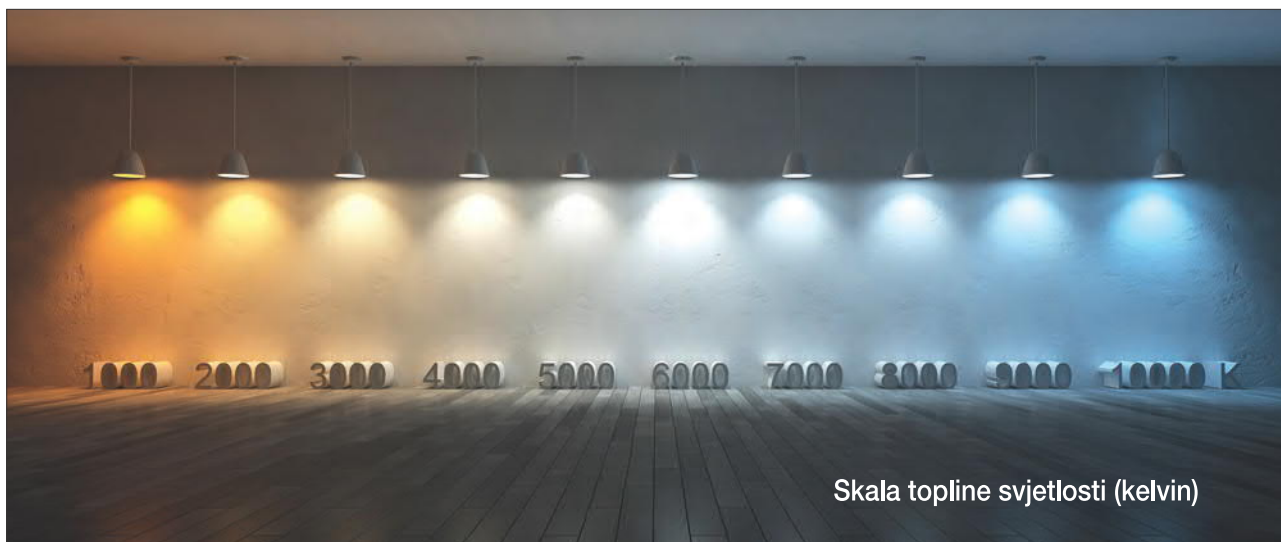

LED trake

FLS

LED traka, nije otporna na vodu, samoljepiva, provodnik 190 cm

- napajanje: 220-240/12 V
- nakon svake 3 LED diode (5 cm) može se odrezati
- 60 LED / metar
- učinak: 4W / metar
- hladno bijela
- jačina svjetlosti: 250 lumen/m

duž. (cm)	broj artikla
50	10015621202
100	10015621212
150	10015621222

FLS W

LED traka, vodootporna, samoljepiva, sa provodnikom od 190 cm

- 220-240/ 12 V
- nakon svake 3 LED diode (5 cm) može se odrezati
- 60 LED / metar
- učinak: 4W / metar
- hladno bijela
- jačina svjetlosti: 250 lumen/m

duž. (cm)	broj artikla
50	10015621302
100	10015621312
150	10015621322

LED Transformator

Tanko kućište, 12V,

- sa 6 mjestasa
- sa prekidačem,
- sa provodnikom 190 cm

učinak (W)	broj artikla
8	10015621935
15	10015621945
30	10015621955
75	10015621965