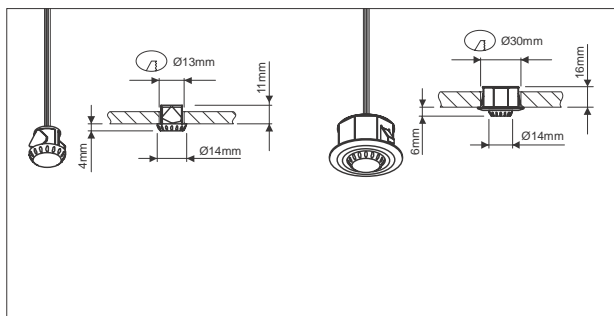

Simply

No touch prekidač, pokretom se uključuje i ponovnim isključuje.

Sa provodnikom 180 cm do HV utikača i provodnikom 50 cm do AMP spojnice. Područje osjetljivosti: 0,5-4 cm

- primjenjiv uz nekoliko modela rasvjete iz naše ponude
- napajanje: 220-240 V
- sadrži sve elemente za ugradnju
- senzorski provodnik 200 cm

crna	10015609010
krom	10015609020