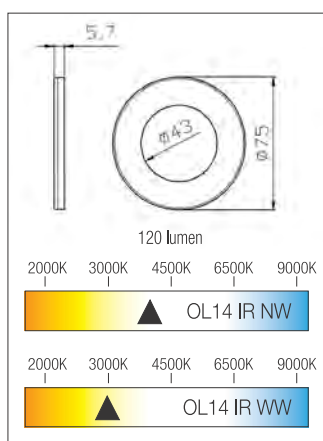

OL 14 IR

LED svjetiljka, s infracrvenim prekidačem, s mogućnošću spajanja do 6 kom OL14 LED svjetiljki, bez transformatora

- tanko kućište
- ugradnja bez upuštanja rasvjetnog tijela
- s magnetnom pokrivnom pločicom
- učinak: 3 W
- napajanje: 220-240/12 V
- provodnik od 200 cm
- boja: četkani čelik
- jačina svjetlosti: 120 lumen

tip	toplina svjetlosti	broj artikla
OL14 IR NW	dnevno bijela	10015621170
OL14 IR WW	toplo bijela	10015621172