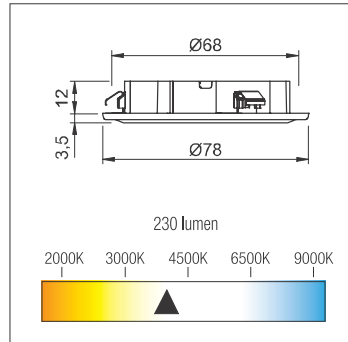

LED rasvjeta

DOMUS Line

PASSEPARTOUT 2.0

LED svjetiljka, bez transformatora

- učinak: 3 W
- napajanje: 220-240/12 V
- provodnik od 200 cm
- neophodno upuštanje od 12 mm

antik bronca	10015608612
krom	10015608613