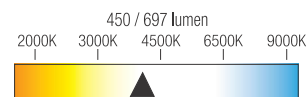

KOBI HE

LED svjetiljka za ogledalo i profil, bez transformatora

- LED svjetiljka za ogledalo i profil
- napajanje: 220-240/24 V
- provodnik od 200 cm
- ugradnja sa stražnje strane ogledala pomoću ljepljive trake
- bez prekidača
- aluminij
- jačina svjetlosti: 450 lumen / 697 lumen
- toplina svjetlosti: 4300 Kelvin

tip	ugradb. dimenzija (mm)	učinak (W)	broj artikla
KOBI HE 60	600×21×63	5,3	10015608720
KOBI HE 90	900×21×63	8,2	10015608730

Preporuča se transformator od 24 V:

učinak (W)	broj artikla
30	10015609070
60	10015609075