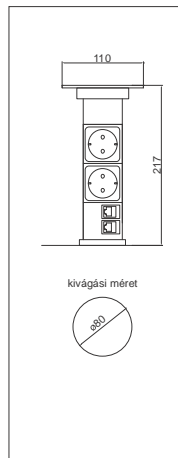

■ VERSAPULL

izvlačna utičnica-razdjelnik 03VI6002NR

D=80 mm

2 utičnice + dvije utičnice 2RJ45CAT6 za mrežni kabel. Za uredsku ili klasičnu upotrebu, isključivo u unutarnjim prostorima.

- boja: aluminij - crna
- dimenzija izreza: na osnovu skice
- napon: 230V/50Hz
- maks. snaga: 3500W

provodnik za napajanje se posebno naručuje

10010420030