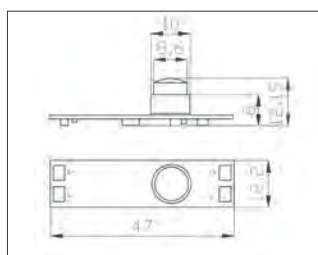

ALPPIR

Senzorski prekidač, ugradnja u LED profil. Uključi se na pokret, pa se isključi nakon 30 sec.

- napajanje: 12V
- maks. opterećenje: 72W
- bez provodnika
- područje osjetljivosti: 100 cm

10015621590