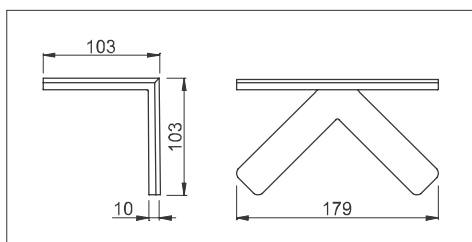

LED rasvjeta

DOMUS Line

X-Sign

X-SIGN

LED svjetiljka, bez transformatora

- učinak: 10 W
- napajanje: 220-240/24 V
- ugradnja bez upuštanja rasvjetnog tijela
- bez prekidača
- bijela plastika
- jačina svjetlosti: 480 lumen
- toplina svjetlosti: 3900 Kelvin

10015608690

X-SIGN TDM

LED svjetiljka s prekidačem, bez transformatora

- učinak: 10 W
- napajanje: 220-240/24 V
- ugradnja bez upuštanja rasvjetnog tijela
- s ugrađenim prekidačem
- bijela plastika
- jačina svjetlosti: 480 lumen
- toplina svjetlosti: 3900 Kelvin

10015608680

Preporuča se transformator od 24 V:

učinak (W)	broj artikla
30	10015609070
60	10015609075

480 lumen