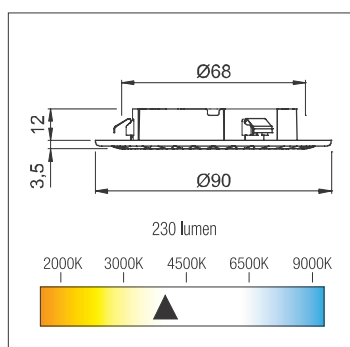

HAMPTON 2.0

LED svjetiljka, bez transformatora

- učinak: 3 W
- napajanje: 220-240/12 V
- provodnik od 200 cm
- neophodno upuštanje od 12 mm
- boja: antik bakar
- jačina svjetlosti: 230 lumen
- toplina svjetlosti: 4000 Kelvin

10015608601