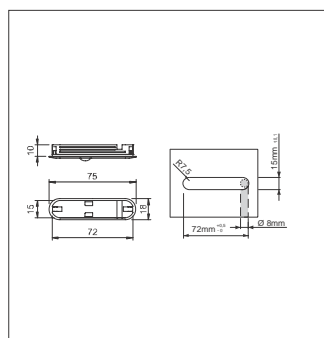

LPIR

Uključuje se na pokret, pa se isključuje nakon 30 sec.

Područje osjetljivosti je predviđeno za garderobni program.

- može se ugraditi sa silikonskom LED trakom FLEXYLED SE H4-24
- sadrži sve elemente za ugradnju
- napon: 220-240V / 24V
- senzorski provodnik 200 cm
- dimenzija upuštanja: 15x72 mm
- boja: aluminij

10015609110