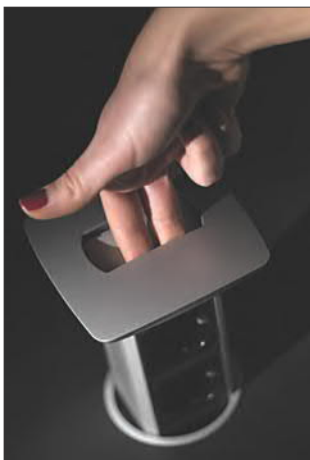

■ VERSAPULL

izvlačna utičnica-razdjelnik 03VI6002NR

D=80 mm

2 utičnice + dvije utičnice 2RJ45CAT6 za mrežni kabel. Za uredsku ili klasičnu upotrebu, isključivo u unutarnjim prostorima.

- boja: aluminij - crna
- dimenzija izreza: na osnovu skice
- napon: 230V/50Hz
- maks. snaga: 3500W

provodnik za napajanje se posebno naručuje

10010420030