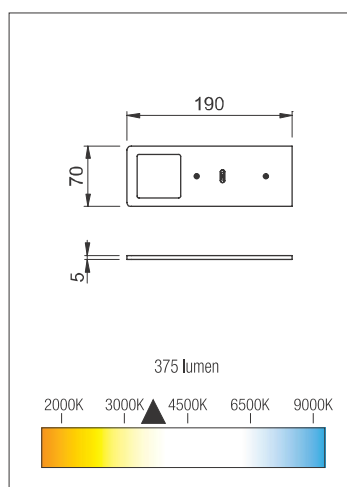

LED rasvjeta

DOMUS Line

POLAR SE

LED svjetiljka, bez prekidača, bez transformatora

- učinak: 5 W
- napajanje: 220-240/24 V
- provodnik od 200 cm
- ugradnja bez upuštanja rasvjetnog tijela
- jačina svjetlosti: 375 lumen
- toplina svjetlosti: 4000 Kelvin

aluminij	10015608820
mat crna	10015608821

Preporuča se transformator od 24 V:

učinak (W)	broj artikla
30	10015609070
60	10015609075

POLAR SE SDM

LED svjetiljka, s infrared prekidačem, s funkcijom regulacije jačine svjetlosti (Dimmer), bez transformatora

- učinak: 5 W
- napajanje: 220-240/24 V
- provodnik od 200 cm
- ugradnja bez upuštanja rasvjetnog tijela
- jačina svjetlosti: 375 lumen
- toplina svjetlosti: 4000 Kelvin

aluminij	10015608830
mat crna	10015608831

Preporuča se transformator od 24 V:

učinak (W)	broj artikla
30	10015609070
60	10015609075

POLAR XS SE

LED svjetiljka, bez prekidača, bez transformatora

- učinak: 5 W
- napajanje: 220-240/24 V
- provodnik od 200 cm
- ugradnja bez upuštanja rasvjetnog tijela
- jačina svjetlosti: 375 lumen
- toplina svjetlosti: 4000 Kelvin

aluminij	10015608840
mat crna	10015608841

Preporuča se transformator od 24 V:

učinak (W)	broj artikla
30	10015609070
60	10015609075

ATOM

LED svjetiljka, bez prekidača, bez transformatora

- učinak: 3 W
- napajanje: 220-240/24 V
- provodnik od 200 cm
- potrebno upuštanje je 8 mm
- jačina svjetlosti: 195 lumen
- toplina svjetlosti: 4000 Kelvin

aluminij	10015608850
mat crna	10015608851

Preporuča se transformator od 24 V:

učinak (W)	broj artikla
30	10015609070
60	10015609075