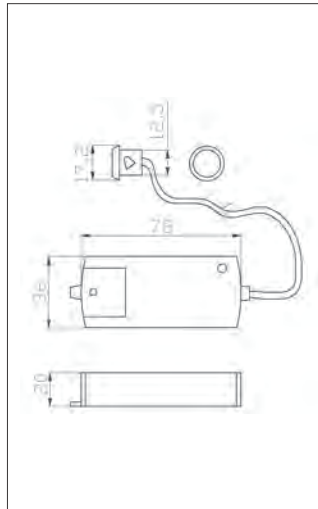

Prekidači, senzori

Move

Senzor

- napajanje: 220-240V
- maksimalno opterećenje: 500W
- dužina kabela do drivera: 200 cm
- Područje osjetljivosti: 0,5-4 cm

10015621905

Horizont

Automatski senzor prekidač reagira na otvaranje vratnice

- napajanje: 220-240V
- maksimalno opterećenje: 500W
- dužina kabela do drivera: 200 cm

10015621901