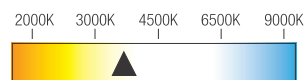

X-SIGN TDM

LED svjetiljka s prekidačem, bez transformatora

- učinak: 10 W
- napajanje: 220-240/24 V
- ugradnja bez upuštanja rasvjetnog tijela
- s ugrađenim prekidačem
- bijela plastika
- jačina svjetlosti: 480 lumen
- toplina svjetlosti: 3900 Kelvin

10015608680

Preporuča se transformator od 24 V:

učinak (W)	broj artikla
30	10015609070
60	10015609075

480 lumen

X-Sign 4F