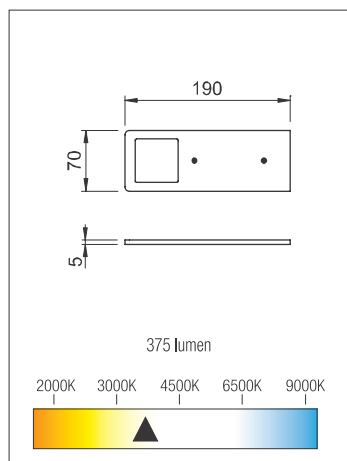

LED rasvjeta

DOMUS Line

POLAR SE

LED svjetiljka, bez prekidača, bez transformatora

- učinak: 5 W
- napajanje: 220-240/24 V
- provodnik od 200 cm
- ugradnja bez upuštanja rasvjetnog tijela
- jačina svjetlosti: 375 lumen
- toplina svjetlosti: 4000 Kelvin

aluminij	10015608820
mat crna	10015608821

Preporuča se transformator od 24 V:

učinak (W)	broj artikla
30	10015609070
60	10015609075

POLAR SE SDM

LED svjetiljka, s infrared prekidačem, s funkcijom regulacije jačine svjetlosti (Dimmer), bez transformatora

- učinak: 5 W
- napajanje: 220-240/24 V
- provodnik od 200 cm
- ugradnja bez upuštanja rasvjetnog tijela
- jačina svjetlosti: 375 lumen
- toplina svjetlosti: 4000 Kelvin

aluminij	10015608830
mat crna	10015608831

Preporuča se transformator od 24 V:

učinak (W)	broj artikla
30	10015609070
60	10015609075

POLAR XS SE

LED svjetiljka, bez prekidača, bez transformatora

- učinak: 5 W
- napajanje: 220-240/24 V
- provodnik od 200 cm
- ugradnja bez upuštanja rasvjetnog tijela
- jačina svjetlosti: 375 lumen
- toplina svjetlosti: 4000 Kelvin

aluminij	10015608840
mat crna	10015608841

Preporuča se transformator od 24 V:

učinak (W)	broj artikla
30	10015609070
60	10015609075

ATOM

LED svjetiljka, bez prekidača, bez transformatora

- učinak: 3 W
- napajanje: 220-240/24 V
- provodnik od 200 cm
- potrebno upuštanje je 8 mm
- jačina svjetlosti: 195 lumen
- toplina svjetlosti: 4000 Kelvin

aluminij	10015608850
mat crna	10015608851

Preporuča se transformator od 24 V:

učinak (W)	broj artikla
30	10015609070
60	10015609075