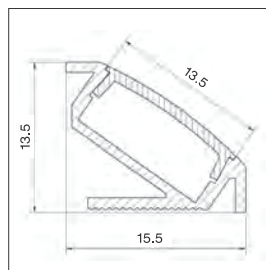

Aluminijski LED profil, kutni

Za LED trake (LED traka nije uključena)

- materijal: aluminij
- s opal oblogom
- u komadima od 2 m
- dimenzija: 15,5 x 13 mm

10015621555