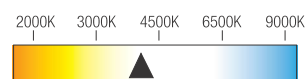

tip	ugradb. dimenzija (mm)	učinak (W)	broj artikla
LEAF HE DR 450	412×18×36	3,8	10015608790
LEAF HE DR 600	562×18×36	5,4	10015608800

Preporuča se transformator od 24 V:

učinak (W)	broj artikla
30	10015609070
60	10015609075