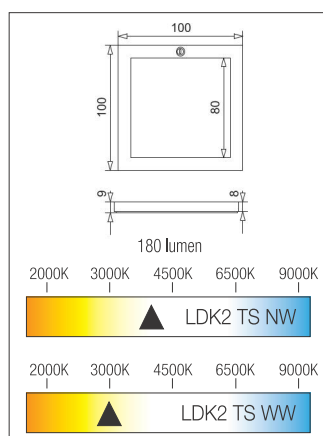

LED rasvjeta