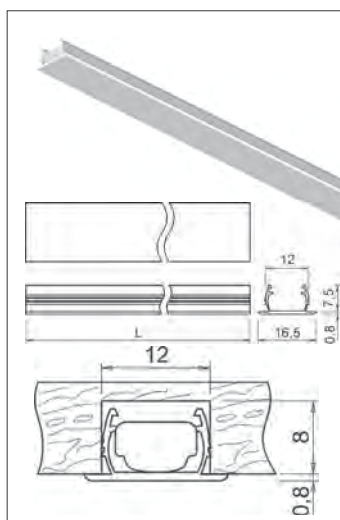

String profil

- plastični profil u komadima s metalnim uloškom
- u artikal se ugrađuje elastična Flexyled LED traka
- dužina: 3 m

10015608240

Uložak za String profil

Metalna pločica olakšava ugradnju LED trake

- dužina: 3 m

10015608241