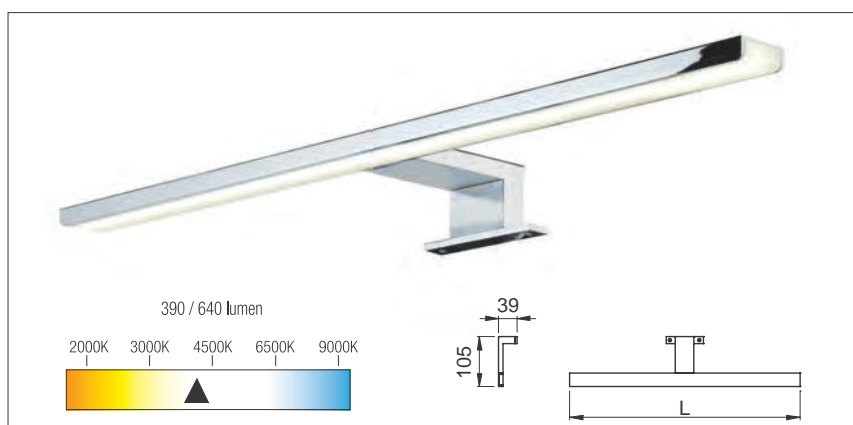

Leaf HE DR

LED rasvjeta za ladicu, bez transformatora

- napon: 220-240/24 V
- provodnik od 200 cm
- pričvršćivanje unutar ormara
- s ugrađenim senzorom
- boja: aluminij
- adapter za ugradnju na stranice debljine 16/18/19 mm
- jačina svjetlosti: 321 / 408 / 654 lumena
- toplina svjetlosti: 4300 Kelvina

tip	ugradb. dimenzija (mm)	učinak (W)	broj artikla
LEAF HE DR 450	412×18×36	3,8	10015608790
LEAF HE DR 600	562×18×36	5,4	10015608800

Preporuča se transformator od 24 V:

učinak (W)	broj artikla
30	10015609070
60	10015609075