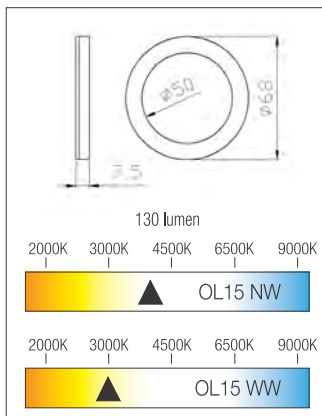

LED rasvjeta

OL15W

LED svjetiljka s prekidačem, mogućnost spajanja do 6 kom OL15 LED svjetiljki, bez transformatora

- tanko kućište
- ugradnja bez upuštanja rasvjetnog tijela
- s klip pokrivnom pločicom
- učinak: 2,3 W
- napajanje: 220-240/12 V
- provodnik od 200 cm
- boja: aluminij
- jačina svjetlosti: 130 lumen

tip	toplina svjetlosti	broj artikla
OL15W NW	dnevno bijela	10015621140
OL15W WW	toplo bijela	10015621142