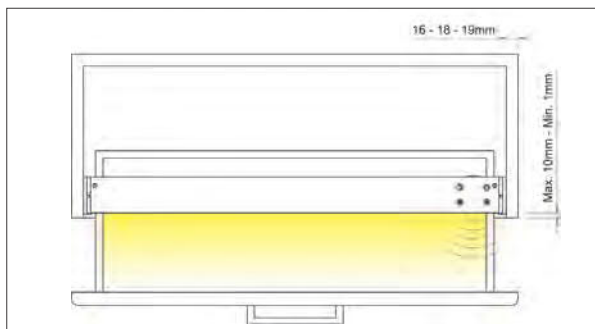

LED rasvjeta

DOMUS Line