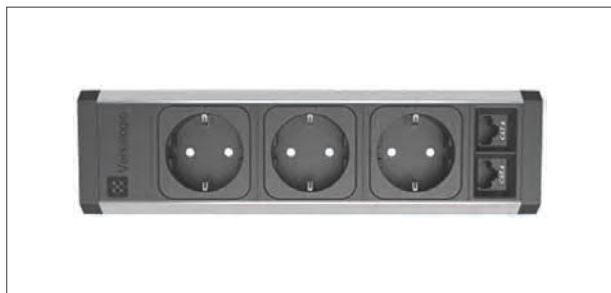

Elektro dopunski elementi