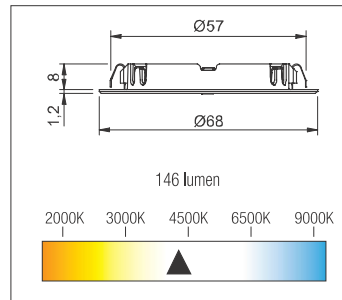

LED rasvjeta

DOMUS Line

Metris 1,6 W

LED svjetiljka, bez transformatora

- učinak: 1,6 W
- napajanje: 220-240/12 V
- provodnik od 200 cm
- potrebno upuštanje je 8 mm

krom	10015608510
aluminij	10015608511
nikal	10015608512

Preporuča se transformator od 12 V:

učinak (W)	broj artikla
15	10015609050
30	10015609080