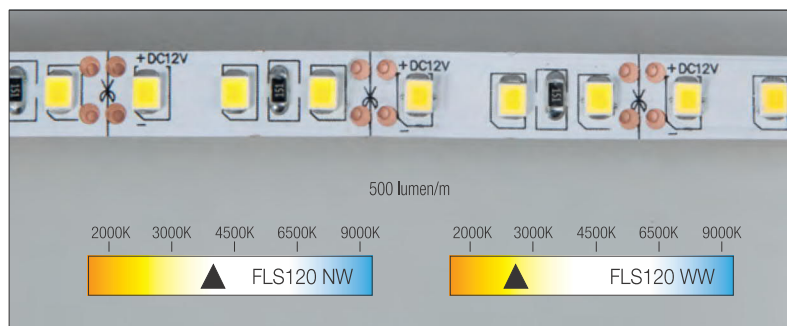

LED trake

FLS 120

1. LED traka, nije otporna na vodu, samoljepiva, 12 V
2. nakon svake 3 LED diode (2,5 cm) može se odrezati
   - 120 LED dioda / metar
   - učinak: 8W / metar
   - pakiranje: 5 m
   - jačina svjetlosti: 500 lumen/m

tip	toplina svjetlosti	broj artikla
FLS120 NW	dnevno bijela	10015621420
FLS120 WW	toplo bijela	10015621425