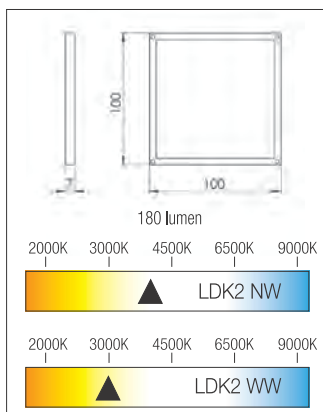

LED rasvjeta