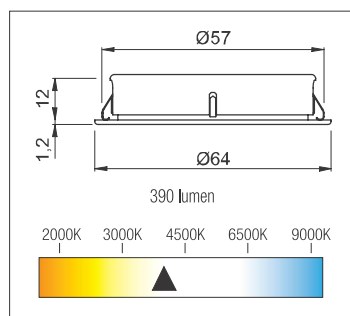

SMALLY XS PLUS

LED svjetiljka, bez transformatora

- učinak: 3 W
- napajanje: 220-240/12 V
- provodnik od 200 cm
- neophodno upuštanje od 12 mm

krom	10015608560
aluminij	10015608561
nikal	10015608562