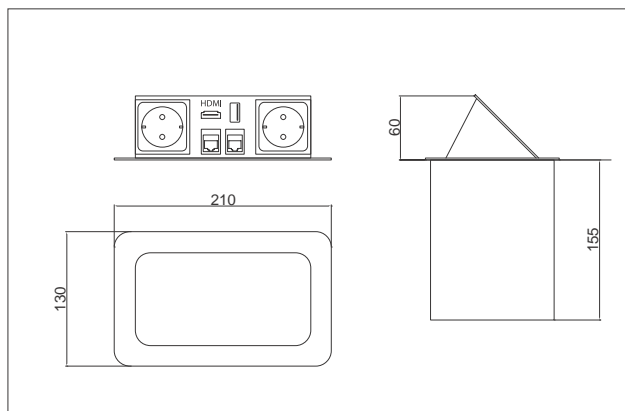

Elektro dopunski elementi

POWER CABLE provodnik za napajanje
03VI9002NR03

L=3000 mm

10010420100

VERSALINK 2 utičnice / 1 USB 5V ulaz
2 RJ45 CAT6 mrežne utičnice / 1 HDMI ulaz
03VI70J2AL

- boja: aluminij-crna
- dimenzija izreza: 201x121 mm
- napon: 230V/50Hz
- maks. napajanje: do 3500W

Koristi klasičan provodnik za napajanje, koji nije uključen u ponudu (kupuje se u trgovinama IT opreme).

10010420050