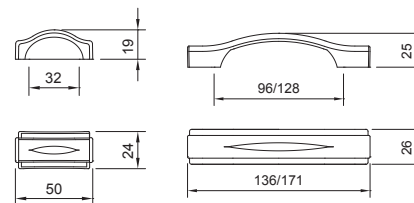

5031/A / 5031/B - metal

5031/A	broj artikla
antikna bronca	10007550590

5031/B	broj artikla
antikna bronca	10007550580

604.032 / 604.096 / 604.128 - metal

boja	dužina (mm)	razmak rupa (mm)	broj artikla
1. mat platina	50	32	10007552670
	136	96	10007552660
	171	128	10007552650
2. smeđa	50	32	10007552671
	136	96	10007552661
	171	128	10007552651
3. antik Firenca	136	96	10007551281
	171	128	10007551282