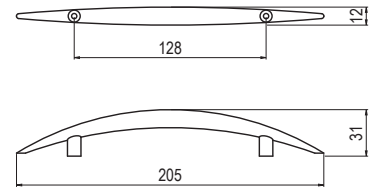

boja	broj artikla
1. krom	10007606438
2. mat nikal	10007606440