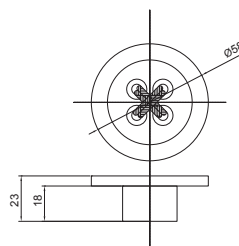

boja	broj artikla
1. bijela	10007434090
2. plava	10007434091
3. ružičasta	10007434092