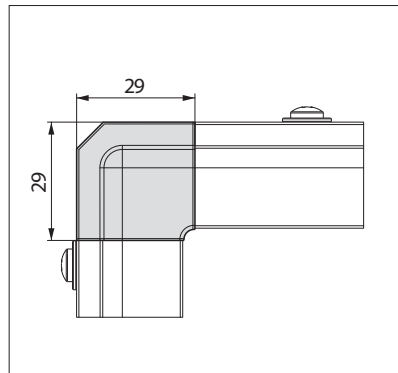

Aluminijski profilni sustav, otvaranje vratnica bez ručkica

Gola gornji profil

materijal: aluminij
narudžba u komadima od 4,2 m

10000691000

Vanjski gornji završni set

materijal: plastika

10000691010

Vanjski gornji završni set

materijal: aluminij

10000691020

Unutarnji gornji završni set

materijal: plastika

10000691030

Unutarnji kutni element

materijal: aluminij

10000691040