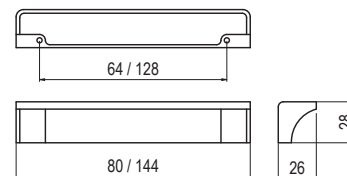

126-64 / 126-128 - metal

boja	dužina	broj artikla
platina nikal	64	10007552610
	128	10007552620

138-192 - metal

boja	broj artikla
1. mat krom	10007550100
2. nikal	10007550101

169 - metal

169-128	broj artikla
1. mat krom	10007550190
2. nikal	10007550191