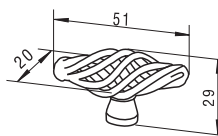

1268-51 / 1268-62 - metal

1268-51	broj artikla
1. antikna	10007304171
3. mat crna	10007304172