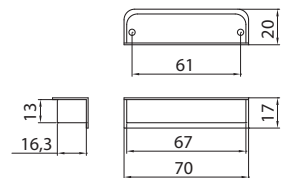

C363C / C363B - metal

C363C - dužina: 70 mm	
mat krom	10007500555

C363B - dužina: 168 mm	
mat krom	10007500550

552.096 / 552.128 - metal

boja	dužina (mm)	razmak rupa (mm)	broj artikla
antik	112	96	10007551230
Firenca	144	128	10007551231