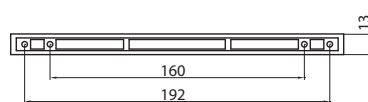

C366C / C366B - metal

C366C - dužina: 114 mm	
1. galvanizirani nikal	10007500570
2. mat krom	10007500575

C366B - dužina: 209,5 mm	
1. galvanizirani nikal	10007500560
2. mat krom	10007500565