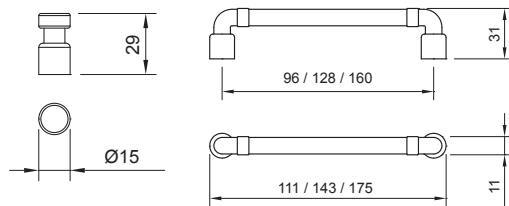

785 - metal

boja	dužina (mm)	razmak rupa (mm)	broj artikla
1. antik bakar	gumb Ø15		10007552880
	111	96	10007552870
	143	128	10007552860
	175	160	10007552850
2. antik crna	gumb Ø15		10007552881
	111	96	10007552871
	143	128	10007552861
	175	160	10007552851

786 - metal

boja	dužina (mm)	razmak rupa (mm)	broj artikla
1. mat zlatna	55	16	10007552901
	200	160	10007552891
2. mat crna	55	16	10007552900
	200	160	10007552890