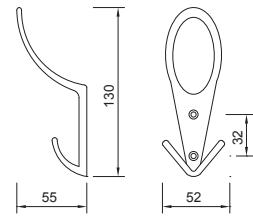

boja	broj artikla
1. krom	10008860270
2. nikal	10008860271