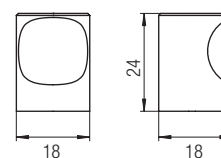

904-12 inox - nehrđajući čelik

dužina	broj artikla
D: 12 mm, H: 21,5 mm	10007310050

1404-18 inox - nehrđajući čelik

dužina	broj artikla
D: 18 mm, H: 24 mm	10007310060

SIRO[®]
www.siro.cc

1585 inox - nehrđajući čelik