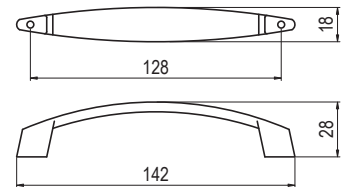

boja	broj artikla
1. mat krom	10007606470
2. nikal	10007606472