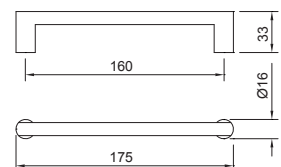

E075-160 - metal

boja	broj artikla
čelik	10007652480