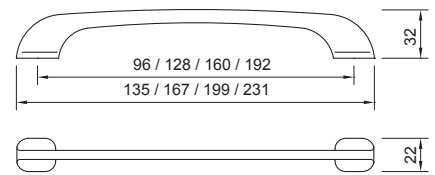

E095-96 / E095-128 / E095-160 / E095-192 - metal

boja	dužina (mm)	razmak rupa (mm)	broj artikla
1. krom	135	96	10007655070
	167	128	10007655080
	199	160	10007655090
	231	192	10007655100
2. nikal	135	96	10007655071
	167	128	10007655081
	199	160	10007655091
	231	192	10007655101

E096-96 / E096-160 / E096-224 - metal

boja	dužina (mm)	razmak rupa (mm)	broj artikla
1. krom	163	96	10007655110
	227	160	10007655120
	291	224	10007655130
2. nikal	163	96	10007655111
	227	160	10007655121
	291	224	10007655131

Ručkica
2318-200 se nalazi
na str.:

8.51