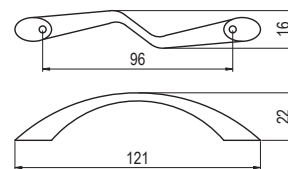

boja	broj artikla
1. krom	10007700020
2. mat krom	10007700021