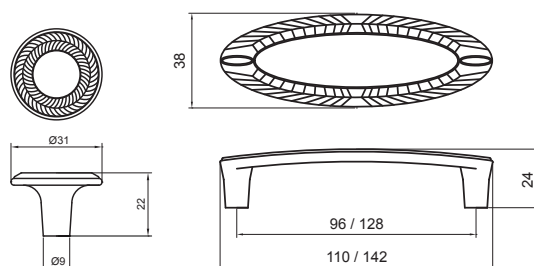

614.D96	broj artikla
antik Firenca	10007551421

614.S96	broj artikla
antik Firenca	10007551426

740 - metal

boja	dužina (mm)	razmak rupa (mm)	broj artikla
gumb Ø31			10007552540
antik Firenca	110	96	10007552550
	142	128	10007552560