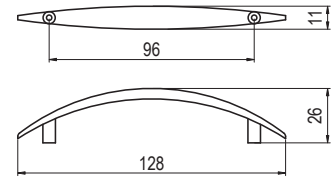

E014-096 - metal

boja	broj artikla
1. krom	10007650570
2. nikal	10007650571
3. mat nikal	10007650572
4. mat krom	10007650573

E019-096 / E019-128 - metal

E019-096	broj artikla
1. krom	10007650660
2. nikal	10007650661
3. mat nikal	10007650662
4. mat krom	10007650663

E019-128	broj artikla
1. krom	10007650670
2. nikal	10007650671
3. mat nikal	10007650672
4. mat krom	10007650673

E015-064 / E015-096 / E015-128 - metal

E015-064	broj artikla
1. krom	10007650580
2. nikal	10007650581
3. mat nikal	10007650582
4. mat krom	10007650583

E015-096	broj artikla
1. krom	10007650590
2. nikal	10007650591
3. mat nikal	10007650592
4. mat krom	10007650593
5. antik bronca	10007650594

E015-128	broj artikla
1. krom	10007650600
2. nikal	10007650601
3. mat nikal	10007650602
4. mat krom	10007650603