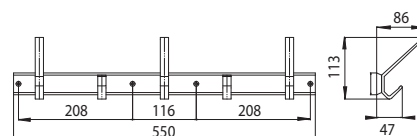

boja	broj artikla
aluminij	10008820630