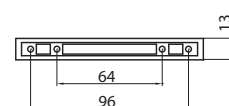

C366C / C366B - metal

C366C - dužina: 114 mm	
1. galvanizirani nikal	10007500570
2. mat krom	10007500575

C366B - dužina: 209,5 mm	
1. galvanizirani nikal	10007500560
2. mat krom	10007500565