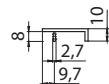

A028 - metal / aluminij

dimenzija (mm)	broj artikla
295	10007653440
395	10007653450
445	10007653453
495	10007653456
595	10007653460
795	10007653463
895	10007653466

A027 - metal / aluminij

dimenzija (mm)	broj artikla
295	10007653410
395	10007653420
445	10007653423
495	10007653426
595	10007653430
795	10007653433
895	10007653436