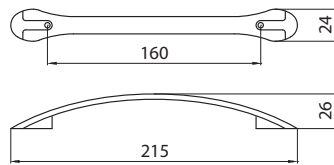

C383C - dužina: 215 mm	
1. galvanizirani nikal	10007500700
2. mat krom	10007500705