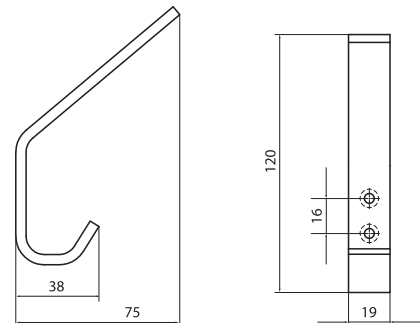

boja	broj artikla
aluminij	10008821180