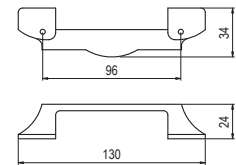

boja	broj artikla
antikna bronca	10007550910