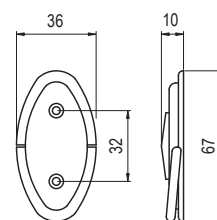

boja	broj artikla
antikna bronca	10007305020