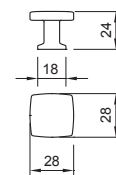

boja	dužina (mm)	razmak rupa (mm)	broj artikla
1. antik Firenca	gumb 28x28		10007553025
	110	96	10007553020
	143	128	10007553010
	175	160	10007553000
2. antik crna	gumb 28x28		10007553026
	110	96	10007553021
	143	128	10007553011
	175	160	10007553001