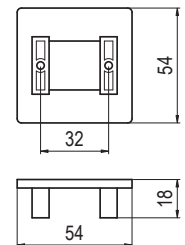

boja	broj artikla
1. mat krom	10007551180
2. krom	10007551181
3. nikal	10007551182