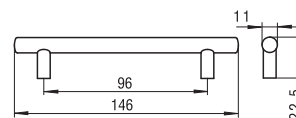

boja	broj artikla
antikna	10007300028