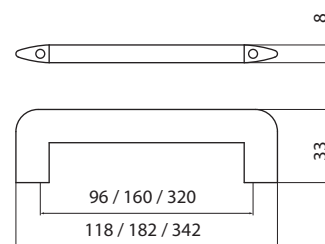

2110 - metal

SIRO
www.siro.cc

boja	dužina (mm)	razmak rupa (mm)	broj artikla
krom	252	128 / 224	10007306710
	284	160 / 256	10007306720
	348	224 / 320	10007306730

2182 - metal

boja	dužina (mm)	razmak rupa (mm)	broj artikla
1. krom	118	96	10007306640
	182	160	10007306650
	342	320	10007306660
2. nikal	118	96	10007306641
	182	160	10007306651
	342	320	10007306661