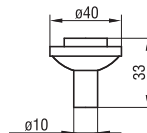

1209-40	broj artikla
antikno srebrna	10007303960