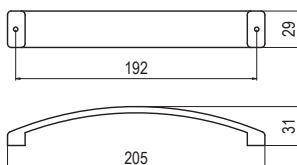

C316 - dužina: 140 mm	
1. mat krom	10007500190
2. mat nikal	10007500192
3. galvanizirani nikal	10007500195

C303A / C303B / C303C - metal

C303A - dužina: 205 mm	
1. mat krom	10007500080
2. mat nikal	10007500082
3. galvanizirani nikal	10007500085
4. titanij	10007500087