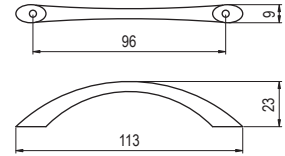

boja	broj artikla
1. krom	10008104400
2. nikal	10008104405