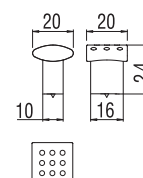

boja	broj artikla
1. krom	10007411560
2. mat krom	10007411561
3. mat nikal	10007411562