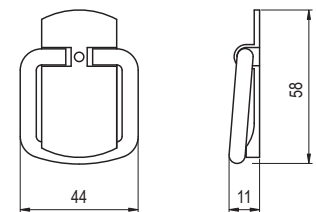

boja	broj artikla
1. nikal	10007304920
2. antikna bronca	10007304921