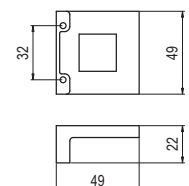

boja	broj artikla
crna nikal - Swarovski kristal	10007552022