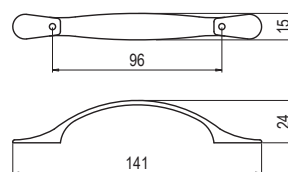

boja	broj artikla
1. krom	10007700040
2. mat krom	10007700041