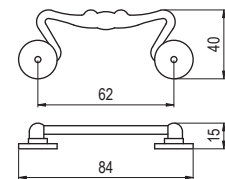

947-86	broj artikla
1. antikna	10007417000
2. crna nikal	10007417100