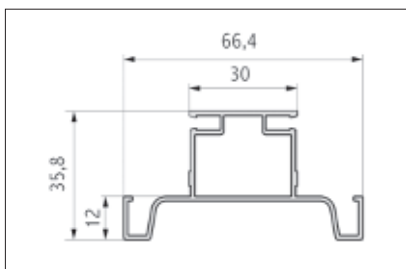

10000691130

Gola vanjski kutni element za međuprofil

materijal: aluminij

10000691140

Gola aluminijski profilni sustav, otvaranje vratnica bez ručica

Gola vertikalni dvostruki profil

materijal: aluminij
narudžba u komadima od 4,7 m