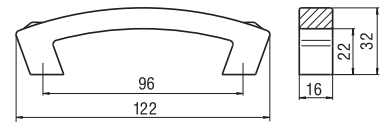

SIRO
www.siro.cc

boja	broj artikla
antikna	10007304490