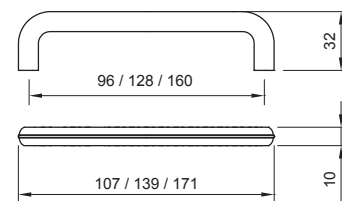

784 - metal

boja	dužina (mm)	razmak rupa (mm)	broj artikla
1. antik kositar	gumb Ø17		10007552840
	107	96	10007552830
	139	128	10007552820
	170	160	10007552810
2. antik crna	gumb Ø17		10007552841
	107	96	10007552831
	139	128	10007552821
	170	160	10007552811