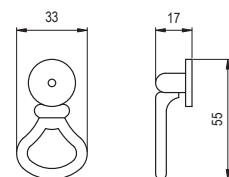

boja	broj artikla
antikna	10007418200