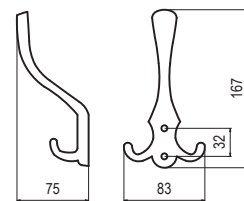

547	broj artikla
antikna	10008802100