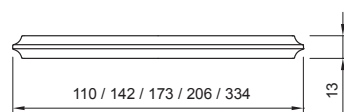

Dimenzija: 4 x 18 mm

10007552795

WMN777.032 - metal

boja	broj artikla
antik crna	10007552800

WMN772 - metal

boja	dužina (mm)	razmak rupa (mm)	broj artikla
1. mat platina	110	96	10007552770
	142	128	10007552760
	173	160	10007552750
	206	192	10007552740
	334	320	10007552730
2. antik kositar	110	96	10007552771
	142	128	10007552761
	173	160	10007552751
	206	192	10007552741
3. antik crna	110	96	10007552772
	142	128	10007552762
	173	160	10007552752
	206	192	10007552742
	334	320	10007552732