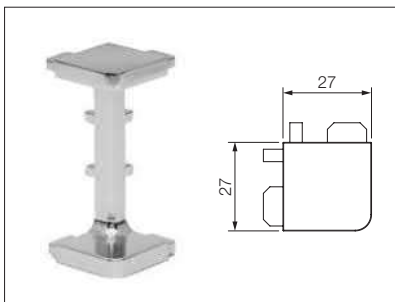

Gola vanjski kutni element za međuprofil

materijal: aluminij

10000691140