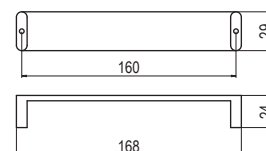

169-160	broj artikla
1. mat krom	10007550180
2. nikal	10007550181