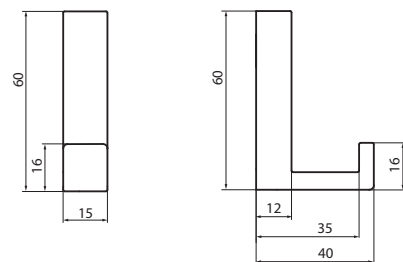

boja	broj artikla
1. nikal	10008821140
2. krom	10008821141
3. četkani čelik	10008821142
4. bijela	10008821143
5. crna	10008821144