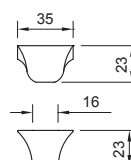

boja	broj artikla
1. krom	10007652760
2. mat krom	10007652761
3. mat nikal	10007652762