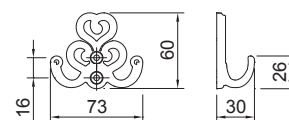

GIUSTI

WAP801	broj artikla
antik nikal	10008871000

WAP802	broj artikla
antik nikal	10008871010

Stilski slični
nosači polica
se nalaze na str.:

6.24

Set vijaka u istoj obradi:
Količina: 2-2 kom
Dimenzija: 4 x 25 i 4 x 50 mm
10008871015