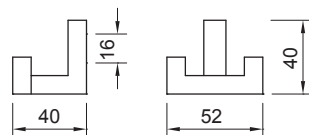

E1017 - metal

boja	broj artikla
1. krom	10008860170
2. nikal	10008860171
3. mat krom	10008860172

E1018 - metal

boja	broj artikla
1. krom	10008860180
2. mat krom	10008860181
3. mat nikal	10008860182

E1023 - metal

boja	broj artikla
krom	10008860210

E1024 - metal

boja	broj artikla
krom	10008860220