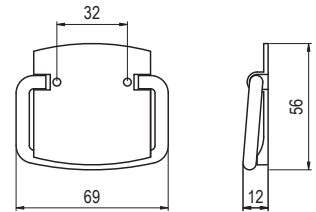

boja	broj artikla
1. nikal	10007304925
2. antikna bronca	10007304926