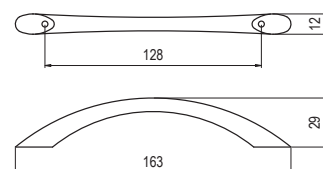

P 201/C-128 - plastika

boja	broj artikla
1. bijela	10007804700
2. crna	10007804800
3. krom	10007805000
4. mat krom	10007805003
5. mat nikal	10007805006

P 91/B-32 - plastika

boja	broj artikla
1. zlatna	10007801000
2. bijela	10007801100
3. crna	10007801200
4. krom	10007801300
5. mat krom	10007801303
6. mat nikal	10007801306
7. korijen ruže	10007801500

P 91-27 - plastika

boja	broj artikla
1. zlatna	10007800100
2. bijela	10007800200
3. crna	10007800300
4. krom	10007800500