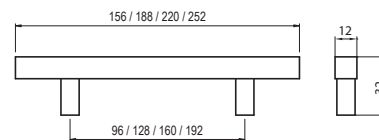

dužina (mm)	razmak rupa (mm)	broj artikla
156	96	10007653370
188	128	10007653380
220	160	10007653390
252	192	10007653400