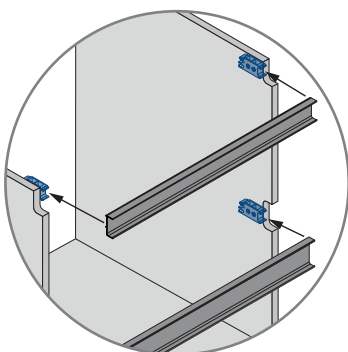

Clap'n'Fit

Novi Gola sustav, međunarodno zaštićeni patent, pruža velike mogućnosti:

- brzo i jednostavno pričvršćivanje, bez upotrebe alata
- s dva profila se osigurava otvaranje svih vratnica
- okomito i vodoravno jednako primjenjiv
- ergonomski naprednija forma