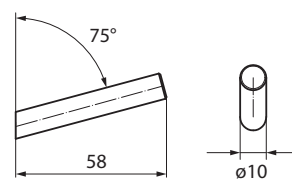

boja	broj artikla
čelik	10008821270