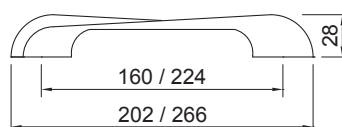

boja	dužina (mm)	razmak rupa (mm)	broj artikla
nikal	202	160	10007307220
	266	224	10007307230