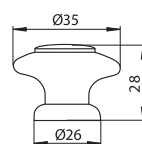

DRVENE RUČKICE

S 70-30 / S 70-35 / S 70-44 - drvo