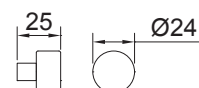

boja	broj artikla
1. čelik	10007307140
2. mat crna	10007307141