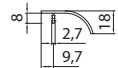

L 807A

alumijske profilne ručkice

Za vrata sa otklopnim i okretnim otvaranjem,
obavezna upotreba specijalnih spojnica.
Narudžba u komadima od 3 m.

10000652210

A028 - metal / aluminij

dimenzija (mm)	broj artikla
295	10007653440
395	10007653450
445	10007653453
495	10007653456
595	10007653460
795	10007653463
895	10007653466