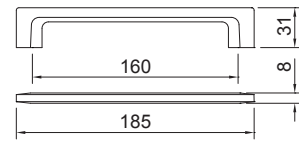

E065-160 - metal

boja	broj artikla
čelik	10007652350