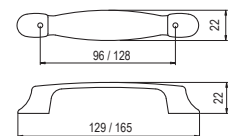

537-64 - metal

boja	broj artikla
antik Firenca	10007551060

536-128 / 536-96 / 536-000 - metal

536-128 - 165 mm	broj artikla
antik Firenca	10007551040

536-96 - 129 mm	broj artikla
antik Firenca	10007551050