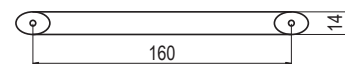

boja	broj artikla
1. mat krom	10007550120
2. nikal	10007550121