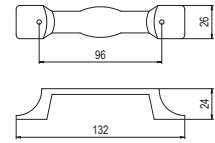

555.096 / 555.128 / 555.160 - metal

boja	dužina (mm)	razmak rupa (mm)	broj artikla
antik Firenca	110	96	10007552580
	142	128	10007552590
	174	160	10007552600

514-96 / 514-000 - metal

514-96	broj artikla
antikna bronca	10007550890