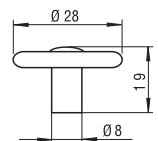

boja	broj artikla
1. krom	10007414700
2. antikna	10007414800
3. zlatna	10007414900