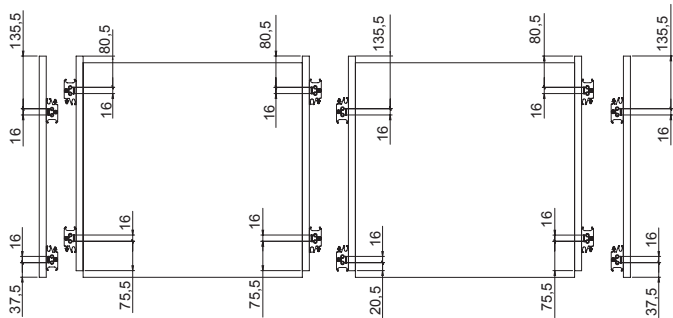

Gola Clap'n'Fit aluminijски profilni sustav, otvaranje vratnica bez ručica

Gola Clap'n'Fit ovisni element

pakiranje: 10 kom/paket

10000692100