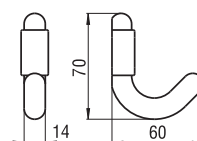

0488	broj artikla
bijela	10008800700