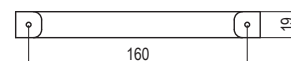

boja	broj artikla
1. mat krom	10007550010
2. nikal	10007550011