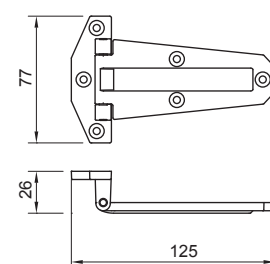

WMN776.160 - metal

boja	broj artikla
antik crna	10007552780

WCR100.019 ukrasna spojnica - metal

Za debljinu materijala do 19 mm

boja	broj artikla
antik crna	10007552790

Set vijaka u istoj obradi:

Količina: 6 kom