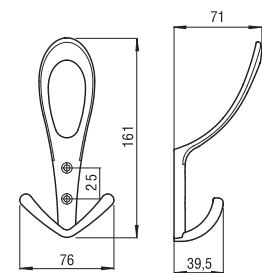

1653	broj artikla
aluminij	10008820400