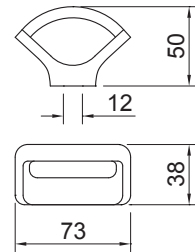

boja	broj artikla
1. krom	10008860180
2. mat krom	10008860181
3. mat nikal	10008860182