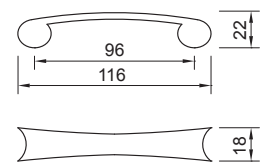

E088-128 / E088 - metal

E088-128	broj artikla
četkani nikal	10007652920

E088	broj artikla
četkani nikal	10007652910

E100-96 / E100-128 / E100-160 / E100-192 - metal

boja	dužina (mm)	razmak rupa (mm)	broj artikla
1. krom	116	96	10007655230
	148	128	10007655240
	180	160	10007655250
	212	192	10007655260
2. nikal	116	96	10007655231
	148	128	10007655241
	180	160	10007655251
	212	192	10007655261