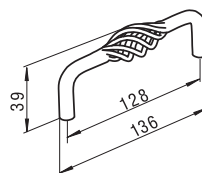

1304-136	broj artikla
2. antikna	10007304221
3. mat crna	10007304222