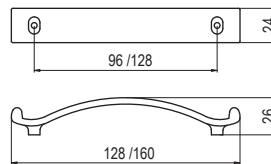

C1020B - 160 mm	broj artikla
1. antikna bronca	10007500410
2. antik srebrna	10007500415

C1020C - 128 mm	broj artikla
1. antikna bronca	10007500412
2. antik srebrna	10007500417