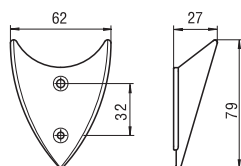

boja	broj artikla
1. mat nikal	10008820251
2. aluminij	10008820253