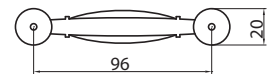

E050-96 - metal / porculan

boja	broj artikla
1. antikna bronca - smeđe cvijeće	10007652030
2. antikna bronca - sivo cvijeće	10007652031
3. antikna bronca - klas žita	10007652032

E051-96 - metal / porculan

boja	broj artikla
1. antikna bronca - smeđe cvijeće	10007652040
2. antikna bronca - sivo cvijeće	10007652041
3. antikna bronca - klas žita	10007652042

E052-96 - metal / porculan

boja	broj artikla
1. antikna bronca - smeđe cvijeće	10007652050
2. antikna bronca - sivo cvijeće	10007652051
3. antikna bronca - klas žita	10007652052

E053-33 - metal / porculan

boja	broj artikla
1. antikna bronca - smeđe cvijeće	10007652060
2. antikna bronca - sivo cvijeće	10007652061
3. antikna bronca - klas žita	10007652062