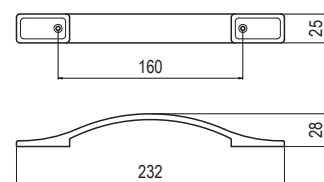

boja	broj artikla
1. mat krom	10007500110
2. mat nikal	10007500112
3. galvanizirani nikal	10007500115