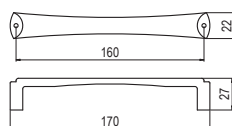

C347A / C347B - metal

C347A - dužina: 340 mm	
1. mat krom	10007500250
2. galvanizirani nikal	10007500255
3. titanij	10007500257

C347B - dužina: 184 mm	
1. mat krom	10007500260
2. galvanizirani nikal	10007500265
3. titanij	10007500267

C332A / C332B - metal

C332B - dužina: 137 mm	
1. mat krom	10007500320
2. galvanizirani nikal	10007500325

C332A - dužina: 170 mm	
1. mat krom	10007500310
2. galvanizirani nikal	10007500315

C310 - metal

boja	broj artikla
1. mat krom	10007500150
2. mat nikal	10007500152
3. galvanizirani nikal	10007500155