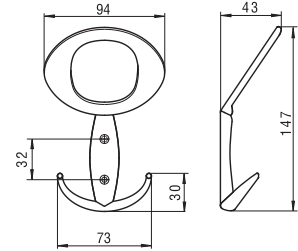

1280	broj artikla
1. krom	10008820260
2. mat nikal	10008820261
3. zlatna	10008820262
4. aluminij	10008820263