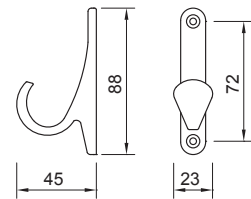

boja	broj artikla
nikal	10008860230