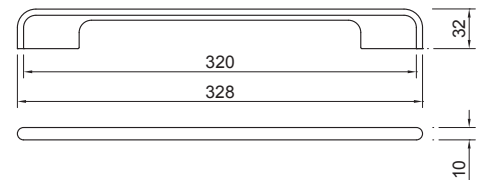

E087-32 / E087-128 / E087-160 / E087-320 - metal

boja	dužina (mm)	razmak rupa (mm)	broj artikla
1. krom	34	32	10007652870
	133	128	10007652880
	166	160	10007652890
	328	320	10007652900
2. mat crna	34	32	10007652871
	133	128	10007652881
	166	160	10007652891
	328	320	10007652901