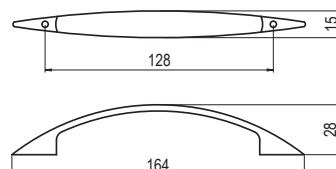

E005-096	broj artikla
1. krom	10007650420
2. nikal	10007650421
3. mat krom	10007650423