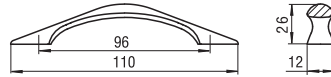

boja	broj artikla
antikna	10007306100