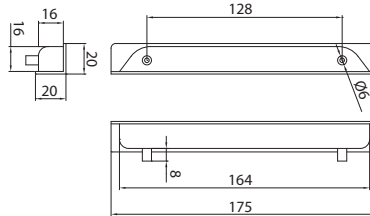

C388C / C388B - metal

C388C - dužina: 110 mm	
1. mat krom	10007500820
2. mat nikal	10007500822
3. titanij	10007500827

C388B - dužina: 175 mm	
1. mat krom	10007500810
2. mat nikal	10007500812
3. titanij	10007500817