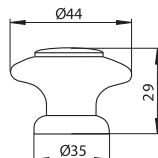

DRVENE RUČKICE

S 70-30 / S 70-35 / S 70-44 - drvo