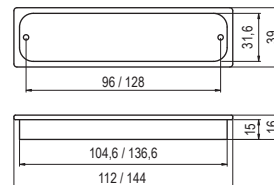

C363C / C363B - metal

C363C - dužina: 70 mm	
mat krom	10007500555

C363B - dužina: 168 mm	
mat krom	10007500550

552.096 / 552.128 - metal

boja	dužina (mm)	razmak rupa (mm)	broj artikla
antik	112	96	10007551230
Firenca	144	128	10007551231