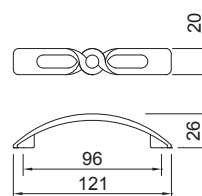

boja	broj artikla
1. antikna bronca	10007500940
2. četkana crna nikal	10007500942
3. olovno siva	10007500945