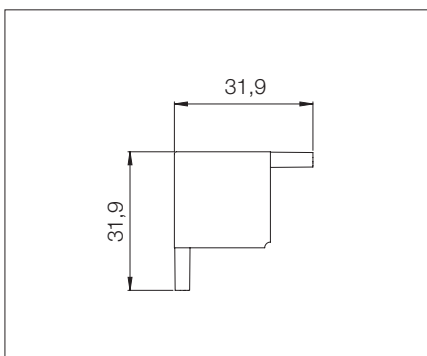

Gola Clap'n'Fit unutarnji kut za jednostruki profil

materijal: plastika
narudžba: kom

boja	broj artikla
aluminij	10000692310
bijela	10000692350
crna	10000692330