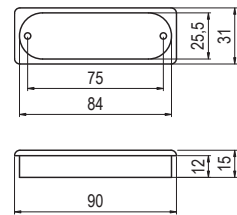

boja	broj artikla
antik Firenca	10007551030