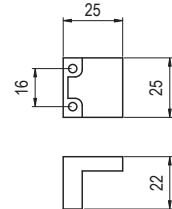

boja	broj artikla
1. mat krom - Swarovski kristal	10007552010
2. crna nikal - Swarovski kristal	10007552012
3. zlatna - Swarovski smaragd kristal	10007552013