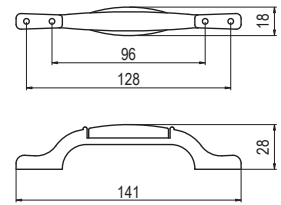

M17 - metal / porculan