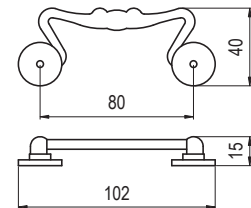

947-102	broj artikla
1. antikna	10007416800