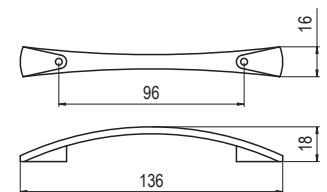

boja	broj artikla
1. mat krom	10007606484
2. mat nikal	10007606485