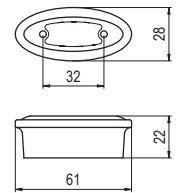

P88 - metal / porculan

boja	broj artikla
1. antikna krem - zlatna	10007552471
2. country bronca - smeđa	10007552481
3. antik Firenca - zlatna	10007552491

110-32 - metal / porculan

boja	broj artikla
1. antikna bronca - bež	10007550020
2. antikna bronca - smeđe cvijeće	10007550021