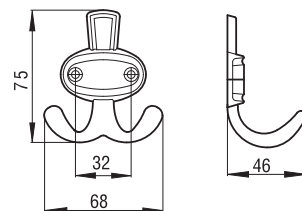

1097	broj artikla
1. krom	10008805600
2. antikna	10008805700
3. mat krom	10008805800
4. mat nikal	10008805900
5. kovano željezo	10008806100