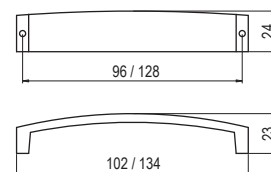

603.096 / 603.128 - metal

boja	dužina (mm)	razmak rupa (mm)	broj artikla
antik Firenca	102	96	10007551261
	134	128	10007551262