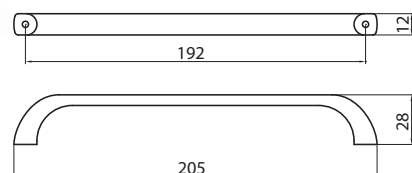

boja	broj artikla
1. mat krom	10007500000
2. mat nikal	10007500002
3. galvanizirani nikal	10007500005