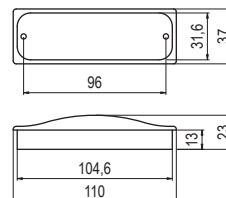

610.096 - metal

boja	broj artikla
antik Firenca	10007551380