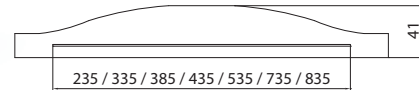

L 807A

alumijske profilne ručkice

Za vrata sa otklopnim i okretnim otvaranjem,
obavezna upotreba specijalnih spojnica.
Narudžba u komadima od 3 m.

10000652210

A028 - metal / aluminij

dimenzija (mm)	broj artikla
295	10007653440
395	10007653450
445	10007653453
495	10007653456
595	10007653460
795	10007653463
895	10007653466