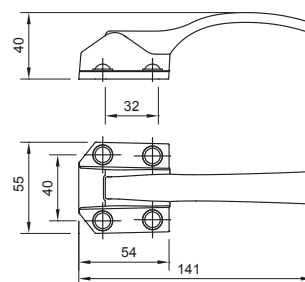

Dimenzija: 4 x 18 mm

10007552795

WMN777.032 - metal

boja	broj artikla
antik crna	10007552800

WMN772 - metal

boja	dužina (mm)	razmak rupa (mm)	broj artikla
1. mat platina	110	96	10007552770
	142	128	10007552760
	173	160	10007552750
	206	192	10007552740
	334	320	10007552730
2. antik kositar	110	96	10007552771
	142	128	10007552761
	173	160	10007552751
	206	192	10007552741
3. antik crna	110	96	10007552772
	142	128	10007552762
	173	160	10007552752
	206	192	10007552742
	334	320	10007552732