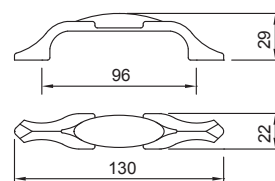

boja	broj artikla
1. antik Firenca - slonova kost - Vintage	10007553050
2. antik Firenca - slonova kost - Paris	10007553051
3. smeđa - bijela - Vintage	10007553052
4. smeđa - bijela - Paris	10007553053