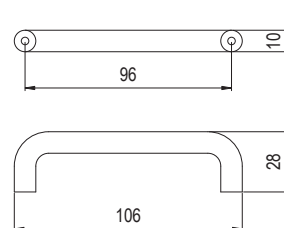

boja	broj artikla
bijela	10007401200

SM 447-32 / SM 447-40 - plastika

SM 447-32	broj artikla
bijela	10007420800

SM 447-40	broj artikla
bijela	10007421200

SM 592-124 - plastika

boja	broj artikla
bijela - zlatna	10007426000