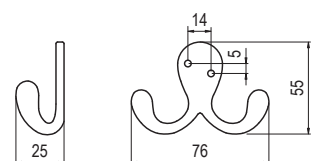

boja	broj artikla
1. krom	10008851300
2. zlatna	10008851400