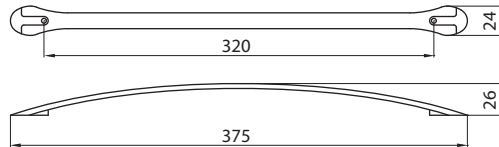

C383A / C383C - metal

C383A - dužina: 375 mm	
1. galvanizirani nikal	10007500690
2. mat krom	10007500695