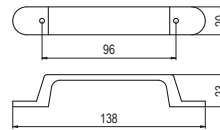

222-96 / 222-32 - metal

222-96	broj artikla
antikna bronca	10007550800

222-32	broj artikla
antikna bronca	10007550810

232-96 / 232-32 - metal