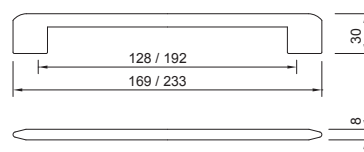

E092-128 / E092-192 - metal

boja	dužina (mm)	razmak rupa (mm)	broj artikla
1. krom	169	128	10007655000
	233	192	10007655010
2. nikal	169	128	10007655001
	233	192	10007655011