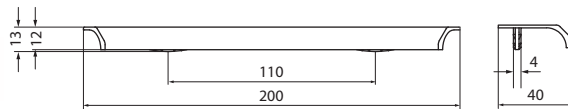

dužina: 200 mm		broj artikla
1. krom		10007306860
2. nikal		10007306861
3. aluminij		10007306862