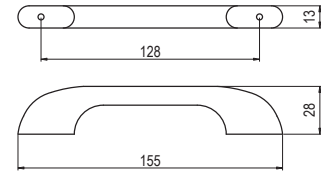

boja	broj artikla
jela	10007902700