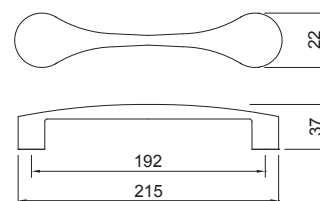

boja	broj artikla
1. nikal	10007307210
2. krom	10007307211