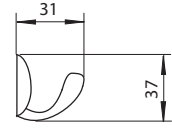

743 - metal, Samoljepiva

SIRO®
www.siro.cc

boja	broj artikla
krom	10008820700