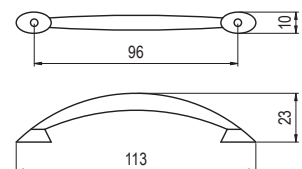

boja	broj artikla
1. krom	10007650400
2. nikal	10007650401
3. mat nikal	10007650402
4. mat krom	10007650403