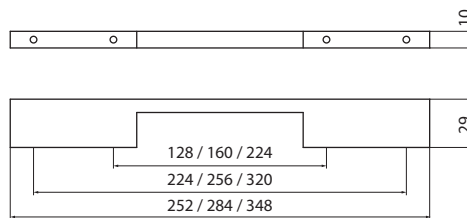

2110 - metal

SIRO
www.siro.cc

boja	dužina (mm)	razmak rupa (mm)	broj artikla
krom	252	128 / 224	10007306710
	284	160 / 256	10007306720
	348	224 / 320	10007306730