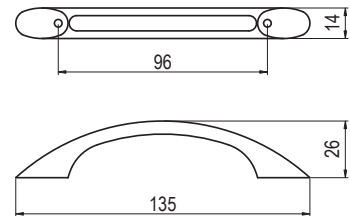

T 259-64 - metal

boja	broj artikla
krom	10007610051

T 254-96 - metal

boja	broj artikla
1. antikna bronca	10007610000
2. mat crna	10007610001
3. zlatna	10007610003
4. krom	10007610004
5. mat krom	10007610005
6. mat nikal	10007610006

T 241-96 - metal

boja	broj artikla
1. mat crna	10007601321
2. mat krom	10007601322