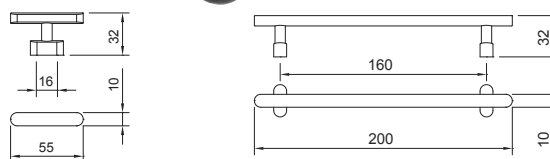

785 - metal

boja	dužina (mm)	razmak rupa (mm)	broj artikla
1. antik bakar	gumb Ø15		10007552880
	111	96	10007552870
	143	128	10007552860
	175	160	10007552850
2. antik crna	gumb Ø15		10007552881
	111	96	10007552871
	143	128	10007552861
	175	160	10007552851

786 - metal

boja	dužina (mm)	razmak rupa (mm)	broj artikla
1. mat zlatna	55	16	10007552901
	200	160	10007552891
2. mat crna	55	16	10007552900
	200	160	10007552890