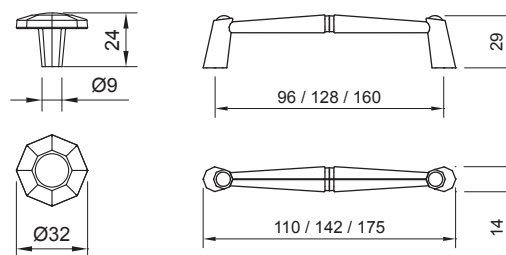

740 - metal

boja	dužina (mm)	razmak rupa (mm)	broj artikla
gumb Ø31			10007552540
antik Firenca	110	96	10007552550
	142	128	10007552560

762- metal

boja	dužina (mm)	razmak rupa (mm)	broj artikla
gumb Ø32			10007552990
antik Firenca	110	96	10007552980
	142	128	10007552970
	175	160	10007552960