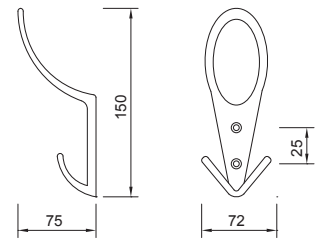

boja	broj artikla
1. krom	10008860280
2. nikal	10008860281