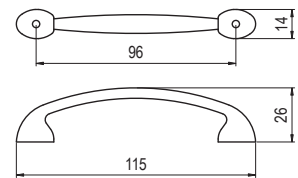

E019-128	broj artikla
1. krom	10007650670
2. nikal	10007650671
3. mat nikal	10007650672
4. mat krom	10007650673