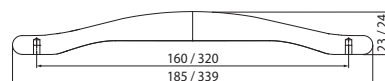

2027-204 - metal

boja	broj artikla
1. krom	10007306910
2. nikal	10007306911
3. četkani čelik	10007306912

2374-180 / 2374-340 - metal

boja	dužina (mm)	razmak rupa (mm)	broj artikla
1. krom	180	160	10007306920
	340	320	10007306930
2. čelik	180	160	10007306921
	340	320	10007306931
3. crna nikal	180	160	10007306922
	340	320	10007306932
4. četkani čelik	180	160	10007306923
	340	320	10007306933

2356-185 / 2356-339 - metal

boja	dužina (mm)	razmak rupa (mm)	broj artikla
1. krom	185	160	10007306940
	339	320	10007306950
2. crna nikal	185	160	10007306941
	339	320	10007306951
3. čelik	185	160	10007306942
	339	320	10007306952
4. mat antracit	185	160	10007306943
	339	320	10007306953