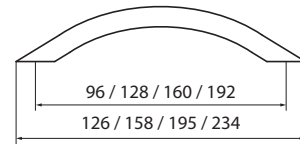

dužina (mm)	razmak rupa (mm)	broj artikla
126	96	10007653200
158	128	10007653210
195	160	10007653220
234	192	10007653230