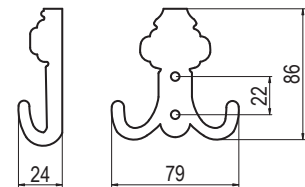

558	broj artikla
antikna	10008803400