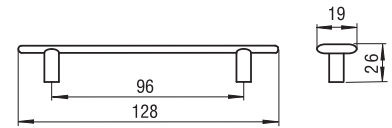

boja	broj artikla
1. antikna	10007418830
2. antik srebrna	10007418836