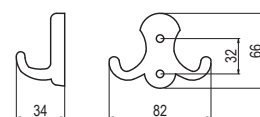

548	broj artikla
antikna	10008802400