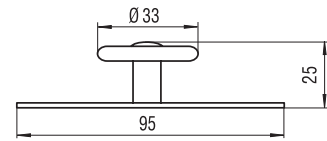

boja	broj artikla
antikna	10007409630