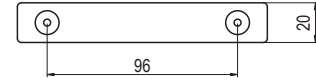

8257-58 - plastika

boja	broj artikla
1. bijela	10007434090
2. plava	10007434091
3. ružičasta	10007434092

8119-126 - plastika

boja	broj artikla
1. crvena prozirna - aluminij	10007432350
2. maslinasto zelena prozirna - aluminij	10007432351
3. prozirna - aluminij	10007432352
4. narančasta prozirna - aluminij	10007432353
5. svijetlo plava prozirna - aluminij	10007432354