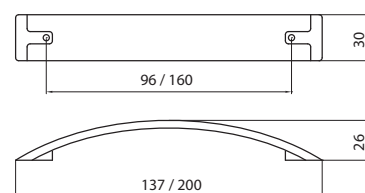

2184-137 / 2184-200 - metal

boja	dužina (mm)	razmak rupa (mm)	broj artikla
1. krom-crna	137	96	10007306790
	200	160	10007306800
2. nikal-bijela	137	96	10007306791
	200	160	10007306801

2113-137 / 2113-168 - metal

dužina: 137 mm	broj artikla
1. krom	10007306700
2. nikal	10007306701

dužina: 168 mm	broj artikla
1. krom	10007305150

2198-173 / 2198-333 - metal

boja	dužina (mm)	razmak rupa (mm)	broj artikla
1. krom	173	160	10007306770
	333	320	10007306780
2. nikal	173	160	10007306771
	333	320	10007306781