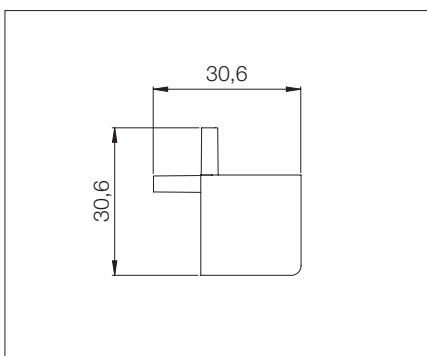

Gola Clap'n'Fit vanjski kut za dvostruki profil

materijal: plastika
narudžba: kom

boja	broj artikla
aluminij	10000692305
bijela	10000692345
crna	10000692325