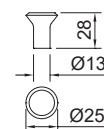

2418 inox - nehrđajući čelik

dužina	broj artikla
D: 20 mm, H: 45 mm	10007310070

2419 inox - nehrđajući čelik

dužina	broj artikla
D: 20 mm, H: 28 mm	10007310080
D: 25 mm, H: 28 mm	10007310090

ALUMINIJ

A001 - metal / aluminij