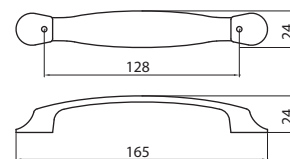

E048-128 / E048-096 - metal

E048-128	broj artikla
sjajna antikna bronca	10007651126

E048-096	broj artikla
sjajna antikna bronca	10007651116

E044-128 / E044-096 / E044-000 - metal

E044-128	broj artikla
sjajna antikna bronca	10007651064