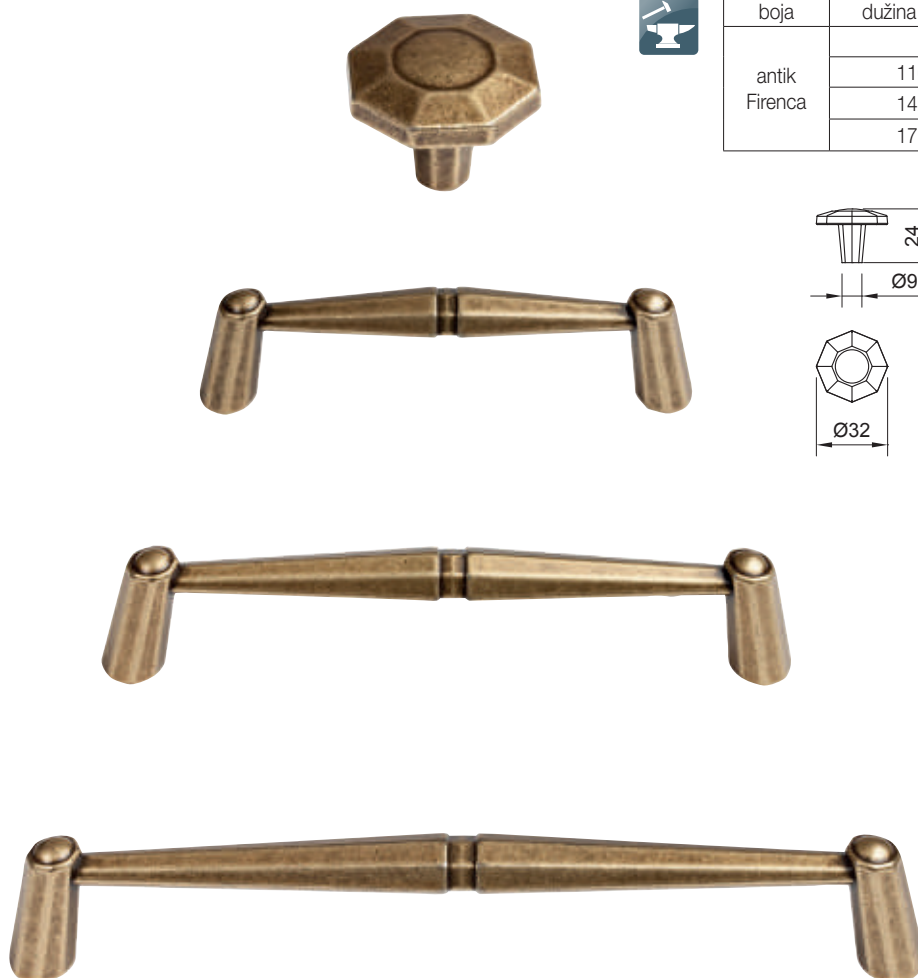

762- metal

boja	dužina (mm)	razmak rupa (mm)	broj artikla
gumb Ø32			10007552990
antik Firenca	110	96	10007552980
	142	128	10007552970
	175	160	10007552960