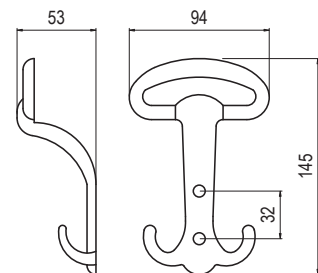

boja	broj artikla
1. krom	10008860000
2. nikal	10008860001
3. mat krom	10008860002