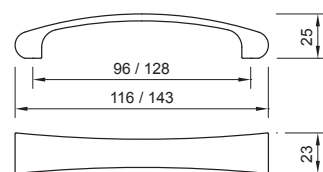

E094-96 / E094-128 - metal

boja	dužina (mm)	razmak rupa (mm)	broj artikla
1. krom	116	96	10007655050
	143	128	10007655060
2. nikal	116	96	10007655051
	143	128	10007655061