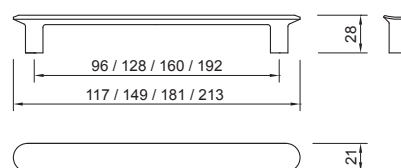

E090-128 / E090-160 / E090-320 - metal

boja	dužina (mm)	razmak rupa (mm)	broj artikla
1. krom	140	128	10007652940
	173	160	10007652950
	334	320	10007652960
2. čelik	140	128	10007652941
	173	160	10007652951
	334	320	10007652961

E091 - metal

boja	dužina (mm)	razmak rupa (mm)	broj artikla
mat crna	35 (gumb)	-	10007652970
	117	96	10007652980
	149	128	10007652990
	181	160	10007653000
	213	192	10007653010