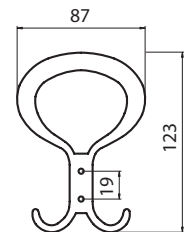

boja	broj artikla
1. krom	10008865010
2. mat krom	10008865011