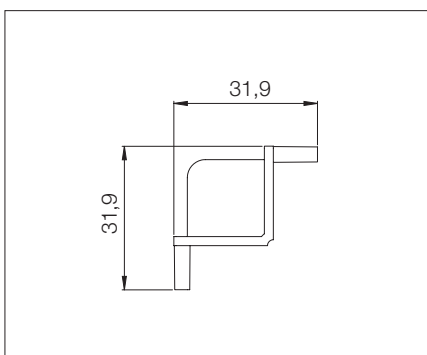

Gola Clap'n'Fit unutarnji kut za dvostruki profil

materijal: plastika
narudžba: kom

boja	broj artikla
aluminij	10000692315
bijela	10000692355
crna	10000692335