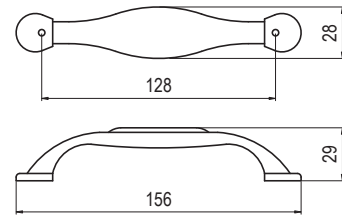

boja	broj artikla
1. antikna bronca - bež	10007550020
2. antikna bronca - smeđe cvijeće	10007550021

120-128 - metal / porculan

boja	broj artikla
1. antikna bronca - bež	10007550030
2. antikna bronca - smeđe cvijeće	10007550031