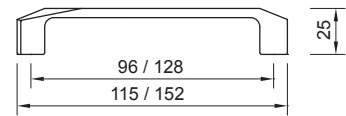

E085-16 / E085-96 / E085-128 - metal

boja	dužina (mm)	razmak rupa (mm)	broj artikla
mat nikal	38		10007652770
	115	96	10007652780
	152	128	10007652790

E086 - metal

boja	dužina (mm)	razmak rupa (mm)	broj artikla
nikal	134	96	10007652800
	166	128	10007652810
	198	160	10007652820
	230	192	10007652830
	262	224	10007652840
	294	256	10007652850
	358	320	10007652860