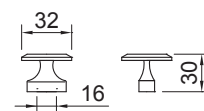

boja	broj artikla
1. krom	10007307170
2. antikno srebrna	10007307171
3. antikni bakar	10007307172