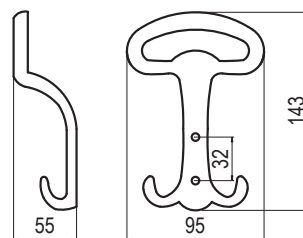

boja	broj artikla
antikna	10008803700