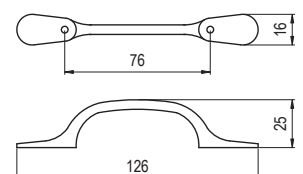

boja	broj artikla
1. krom	10007415000
2. antikna bronca	10007415100
3. crna nikal	10007415200