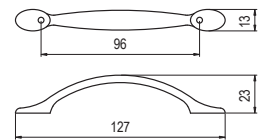

E032-096	broj artikla
1. krom	10007650810
2. nikal	10007650811
3. mat krom	10007650813
4. antik bronca	10007650814