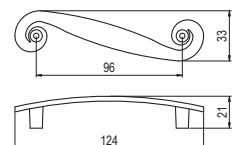

614.D96	broj artikla
antik Firenca	10007551421

614.S96	broj artikla
antik Firenca	10007551426

740 - metal

boja	dužina (mm)	razmak rupa (mm)	broj artikla
gumb Ø31			10007552540
antik Firenca	110	96	10007552550
	142	128	10007552560