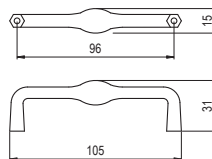

563-105 - metal