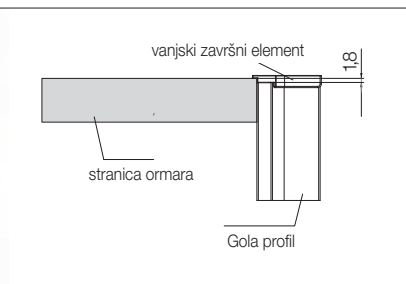

Gola aluminijski profilni sustav, otvaranje vratnica bez ručica

Gola vertikalni dvostruki profil

materijal: aluminij
narudžba u komadima od 4,7 m

10000691300

Gola vertikalni jednostruki profil

materijal: aluminij
narudžba u komadima od 4,7 m

10000691310

Gola vodoravni profil za gornje elemente

materijal: aluminij
opremljen gumom za ublažavanje udara
narudžba u komadima od 4,2 m

10000691200

Pomoćna skica za ugradnju Gola sustava

Ugradbeni kutnik s vijkom

za gornji i srednji profil
Garnitura sadrži 2 kom ugradbenih kutnika

10000691990