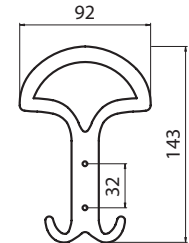

boja	broj artikla
1. krom	10008865000
2. mat krom	10008865001