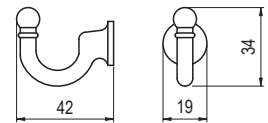

boja	broj artikla
1. krom	10008860020
2. nikal	10008860021
3. mat krom	10008860022