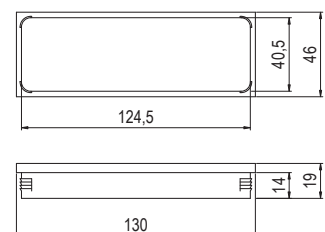

boja	broj artikla
mat krom	10007808070