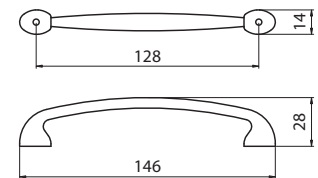

E014-096 - metal

boja	broj artikla
1. krom	10007650570
2. nikal	10007650571
3. mat nikal	10007650572
4. mat krom	10007650573

E019-096 / E019-128 - metal

E019-096	broj artikla
1. krom	10007650660
2. nikal	10007650661
3. mat nikal	10007650662
4. mat krom	10007650663

E019-128	broj artikla
1. krom	10007650670
2. nikal	10007650671
3. mat nikal	10007650672
4. mat krom	10007650673

E015-064 / E015-096 / E015-128 - metal

E015-064	broj artikla
1. krom	10007650580
2. nikal	10007650581
3. mat nikal	10007650582
4. mat krom	10007650583

E015-096	broj artikla
1. krom	10007650590
2. nikal	10007650591
3. mat nikal	10007650592
4. mat krom	10007650593
5. antik bronca	10007650594

E015-128	broj artikla
1. krom	10007650600
2. nikal	10007650601
3. mat nikal	10007650602
4. mat krom	10007650603