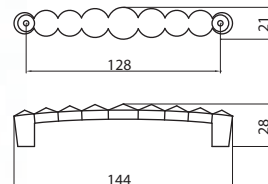

633.128 / 633.096 / 633.C32 / 633.017 - metal / kristal

GIUSTI

633.128	broj artikla
2. nikal - Swarovski kristal	10007552162
3. krom - Swarovski kristal	10007552160