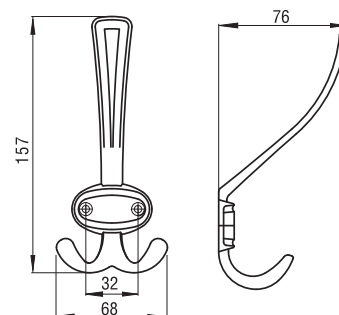

1096	broj artikla
1. krom	10008805000
2. antikna	10008805100
3. mat krom	10008805200
4. mat nikal	10008805300
5. kovano željezo	10008805500