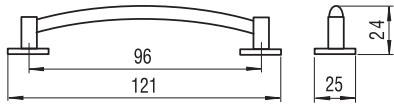

G 682-30 - metal

boja	broj artikla
1. antikna	10008101244
2. bronca	10008101246

812-86 / 812-120 - metal

812-86	broj artikla
antikna bronca	10007410230

812-120	broj artikla
antikna bronca	10007410235

922-113 - metal