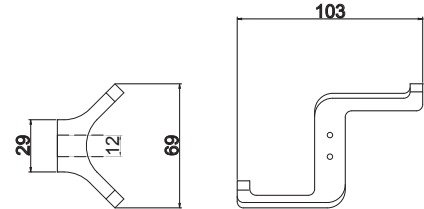

boja	broj artikla
1. krom	10008860170
2. nikal	10008860171
3. mat krom	10008860172