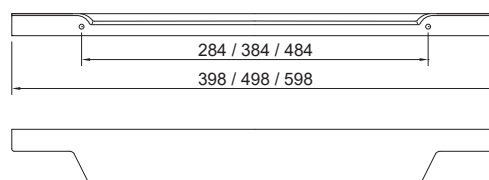

A352 - metal / inox

dimenzija (mm)	broj artikla
398 mm	10007654110
498 mm	10007654120
598 mm	10007654130

A349 - metal / čelik siva eloksirana

dimenzija (mm)	broj artikla
398 mm	10007654210
498 mm	10007654220
598 mm	10007654230