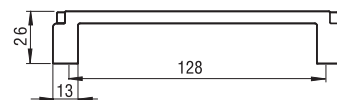

8105-144 - plastika

boja	broj artikla
wenge - mat krom	10007432380