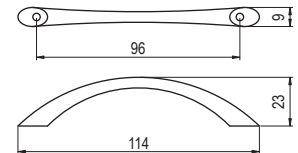

E002-096	broj artikla
1. krom	10007650380
2. nikal	10007650381
3. mat nikal	10007650382
4. mat krom	10007650383
5. antikna bronca	10007650384