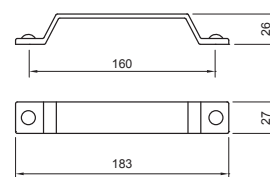

boja	broj artikla
antik crna	10007552780