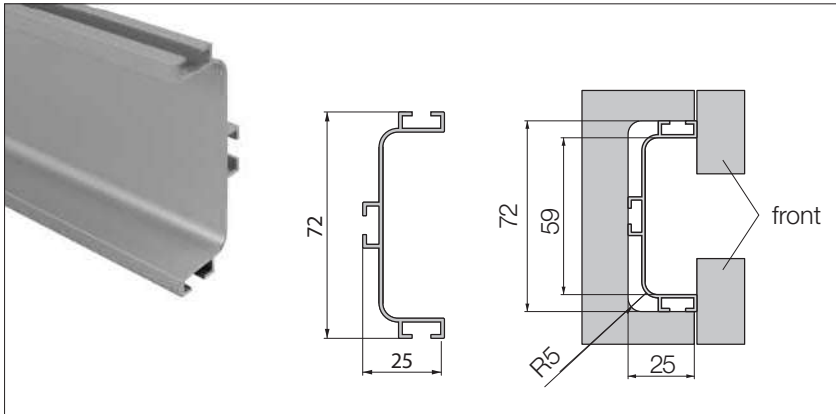

Gola alumijski profilni sustav, otvaranje vratnica bez ručica

Gola vanjski kutni element za gornji profil

materijal: aluminij

10000691050

Gola međuprofil

materijal: aluminij

naručba u komadima od 4,2 m

10000691100