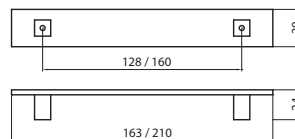

C369B / C369C - metal

C369B - 210 mm	broj artikla
1. antikna bronca	10007500711
2. sjajna crna	10007500712
3. sjajna bijela	10007500713

C369C - 163 mm	broj artikla
1. antikna bronca	10007500721
2. sjajna crna	10007500722
3. sjajna bijela	10007500723