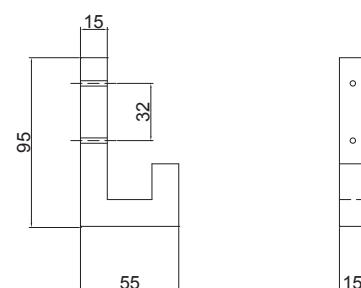

boja	broj artikla
nehrđajući čelik	10008821160