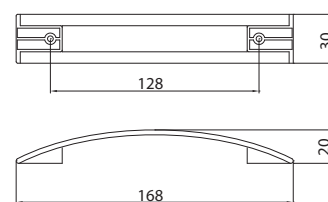

dužina: 168 mm	broj artikla
1. krom	10007305150