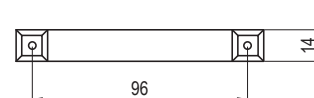

1809-110 - metal

boja	broj artikla
1. nikal	10007304910
2. krom	10007304911