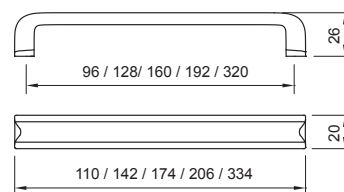

169-160	broj artikla
1. mat krom	10007550180
2. nikal	10007550181

180-128 - metal

boja	broj artikla
1. mat krom	10007550200
2. nikal	10007550201

WMN787 - metal

boja	dužina (mm)	razmak rupa (mm)	broj artikla
1. mat platina	110	96	10007552950
	142	128	10007552940
	174	160	10007552930
	206	192	10007552920
	334	320	10007552910
2. antik kositar	110	96	10007552951
	142	128	10007552941
	174	160	10007552931
	206	192	10007552921
	334	320	10007552911
3. antik crna	110	96	10007552952
	142	128	10007552942
	174	160	10007552932
	206	192	10007552922
	334	320	10007552912