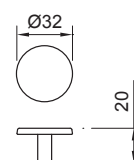

1028C / 1028B - metal

1028C - dužina: 127 mm	
boja	broj artikla
1. antikna bronca	10007500980
2. četkana crna nikal	10007500982
3. olovno siva	10007500985

1028b - dužina: 162 mm	
boja	broj artikla
1. antikna bronca	10007500970
2. četkana crna nikal	10007500972
3. olovno siva	10007500975