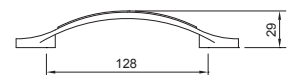

EM-603 - metal

boja	razmak rupa (mm)	broj artikla
krom s efektom	32	10007700060
	96	10007700070

BR-170 - metal

boja	razmak rupa (mm)	broj artikla
antikna bronca	32	10007700100
	160	10007700110

E077-128 - metal

boja	broj artikla
istrošena bronca	10007652500