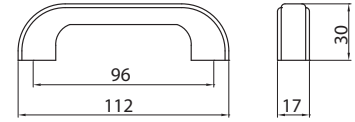

S 30-112	broj artikla
1. lakirani hrast	10008002900
2. lakirana jela	10008003100