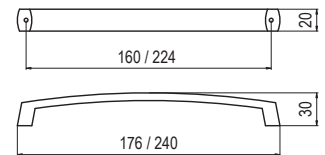

8059-176 / 8059-240 - plastika

8059-176	broj artikla
1. mat krom	10007432140
2. crna, rub boje bakra	10007432142
3. crna, rub boje aluminija	10007432143
4. crna bazalt	10007432144
5. antik čelik	10007432145

8059-240	broj artikla
1. mat krom	10007432150