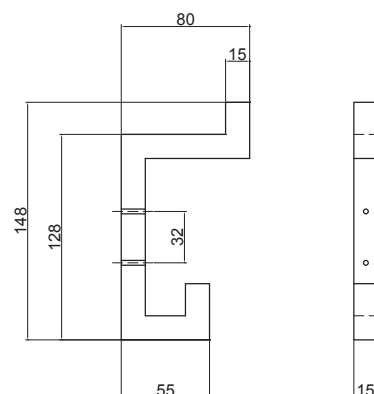

boja	broj artikla
nehrđajući čelik	10008821150