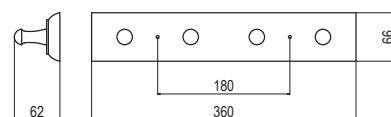

boja	broj artikla
jela	10008903470