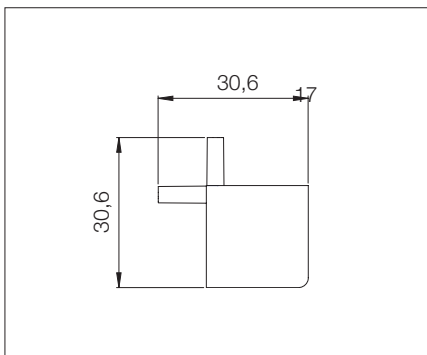

Gola Clap'n'Fit Aluminijski profilni sustav, otvaranje vratnica bez ručkica

Gola Clap'n'Fit vanjski kut za jednostruki profil

materijal: plastika
narudžba: kom

boja	broj artikla
aluminij	10000692300
bijela	10000692340
crna	10000692320