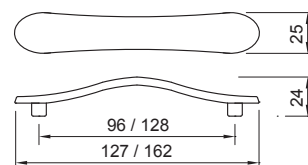

1028C / 1028B - metal

1028C - dužina: 127 mm	
boja	broj artikla
1. antikna bronca	10007500980
2. četkana crna nikal	10007500982
3. olovno siva	10007500985

1028b - dužina: 162 mm	
boja	broj artikla
1. antikna bronca	10007500970
2. četkana crna nikal	10007500972
3. olovno siva	10007500975