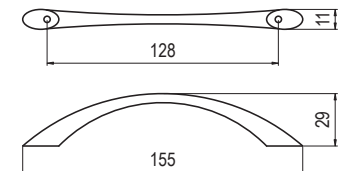

E002-128	broj artikla
1. krom	10007650390
2. nikal	10007650391
3. mat nikal	10007650392
4. mat krom	10007650393