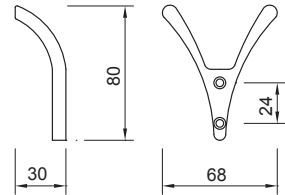

boja	broj artikla
1. crna	10008860201
2. krom	10008860200