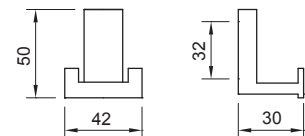

boja	broj artikla
1. nikal	10008821310
2. četkani čelik	10008821311
3. mat crna	10008821312