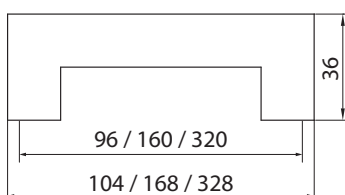

2183 - metal

boja	dužina (mm)	razmak rupa (mm)	broj artikla
1. krom	104	96	10007306670
	168	160	10007306680
	328	320	10007306690
2. nikal	104	96	10007306671
	168	160	10007306681
	328	320	10007306691

RUČKICE ZA NAMJEŠTAJ, VJEŠALICE

2057-75 - metal

boja	broj artikla
krom	10007305170

2108-168 - metal

boja	broj artikla
nikal	10007305180