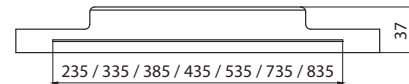

dimenzija (mm)	broj artikla
295	10007653410
395	10007653420
445	10007653423
495	10007653426
595	10007653430
795	10007653433
895	10007653436