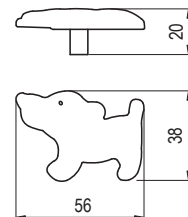

boja	broj artikla
antik srebrna	10007250470