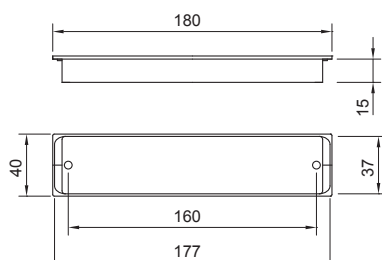

552.128 - metal

boja	broj artikla
1. platina nikal	10007552630
2. platina zlatna	10007552640

1597-52 - metal

boja	broj artikla
aluminij	10007304710

405B - metal

boja	broj artikla
1. mat crna	10007500910
2. mat bijela	10007500912