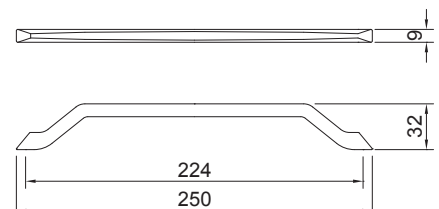

boja	broj artikla
1. zlatna	10007307321
2. mat crna	10007307322