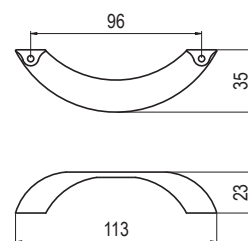

boja	broj artikla
1. mat krom	10007500210
2. mat nikal	10007500212
3. galvanizirani nikal	10007500215