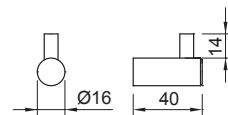

2463 - metal

boja	broj artikla
1. čelik	10008821290
2. mat crna	10008821291

Stilski slične
ručnice se nalaze na
str.:

8.45

2434 - metal

boja	broj artikla
1. nikal	10008821300
2. četkani čelik	10008821301
3. mat crna	10008821302