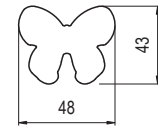

boja	broj artikla
crvena	10007250050

H 040-40 - plastika