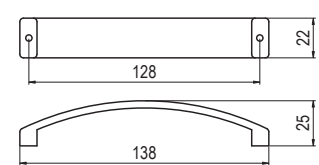

C303C - dužina: 138 mm	
1. mat krom	10007500100
2. mat nikal	10007500102
3. galvanizirani nikal	10007500105
4. titanij	10007500107