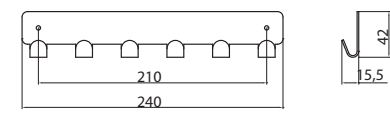

1977-255 / 1977-375 - metal, ugradnja na rub vrata

1977-255	broj artikla
mat nikal	10008820641

1977-375	broj artikla
mat nikal	10008820651

2180-100 - metal, ugradnja na rub vrata, 3 kom/paket

boja	broj artikla
krom	10008820670

1603-240 - metal

boja	broj artikla
1. krom	10008905000
2. mat nikal	10008905010