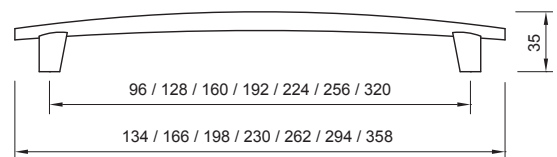

E086 - metal

boja	dužina (mm)	razmak rupa (mm)	broj artikla
nikal	134	96	10007652800
	166	128	10007652810
	198	160	10007652820
	230	192	10007652830
	262	224	10007652840
	294	256	10007652850
	358	320	10007652860