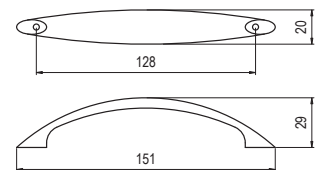

G 1008-64 / G 1008-96 / G 1008-128 - metal

boja	dužina (mm)	razmak rupa (mm)	broj artikla
krom	72	64	10008103600
	104	96	10008103800
	136	128	10008104000

G 982-128 - metal

boja	broj artikla
mat nikal	10008106120