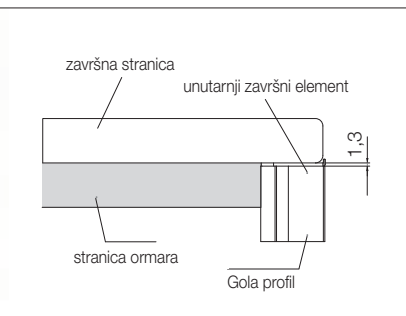

Pomoćna skica za ugradnju Gola sustava

Ugradbeni kutnik s vijkom

za gornji i srednji profil
Garnitura sadrži 2 kom ugradbenih kutnika

10000691990