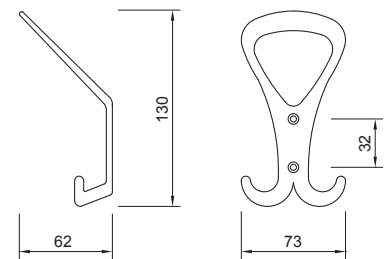

boja	broj artikla
1. krom	10008860310
2. nikal	10008860311