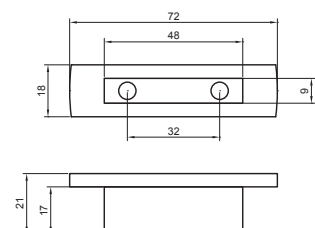

0618-64 - plastika

boja	broj artikla
bijela	10007408600

8209-72 - plastika

boja	broj artikla
1. kovani čelik	10007434070
2. titanij	10007434071

8265-48 - plastika

SIRO[®]
www.siro.cc

boja	broj artikla
1. crna titanij	10007434130
2. smeđa titanij	10007434131