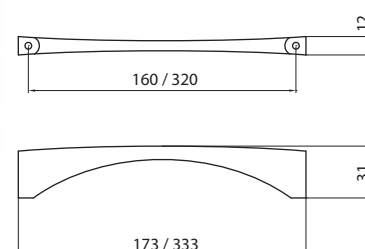

dužina: 137 mm	broj artikla
1. krom	10007306700
2. nikal	10007306701

dužina: 168 mm	broj artikla
1. krom	10007305150

2198-173 / 2198-333 - metal

boja	dužina (mm)	razmak rupa (mm)	broj artikla
1. krom	173	160	10007306770
	333	320	10007306780
2. nikal	173	160	10007306771
	333	320	10007306781