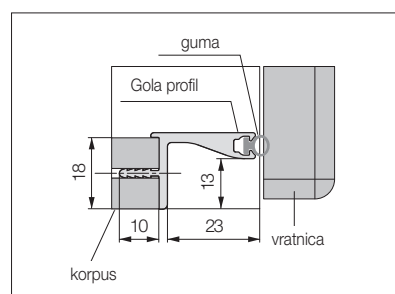

Gola aluminijski profilni sustav, otvaranje vratnica bez ručica

Gola vertikalni dvostruki profil

materijal: aluminij
narudžba u komadima od 4,7 m

10000691300

Gola vertikalni jednostruki profil

materijal: aluminij
narudžba u komadima od 4,7 m

10000691310

Gola vodoravni profil za gornje elemente

materijal: aluminij
opremljen gumom za ublažavanje udara
narudžba u komadima od 4,2 m

10000691200

Pomoćna skica za ugradnju Gola sustava

Ugradbeni kutnik s vijkom

za gornji i srednji profil
Garnitura sadrži 2 kom ugradbenih kutnika

10000691990