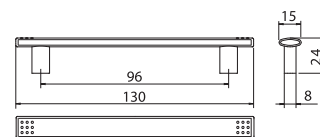

boja	broj artikla
1. krom	10007411550
2. mat krom	10007411551
3. mat nikal	10007411552