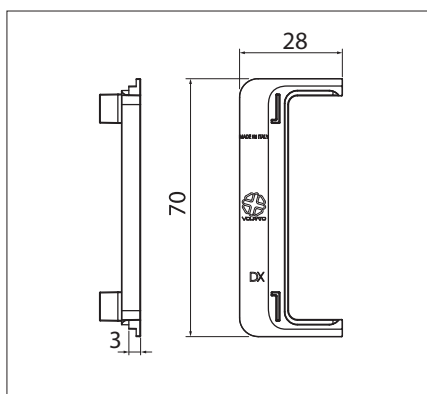

Gola Clap'n'Fit vanjski završni element za dvostruki profil

materijal: plastika
narudžba: par

boja	broj artikla
aluminij	10000692205
bijela	10000692225
crna	10000692215