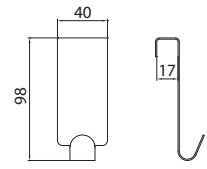

boja	broj artikla
krom	10008820670