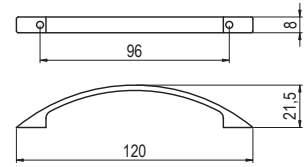

T 250-96	broj artikla
1. mat krom	10007601375
3. mat nikal	10007601376