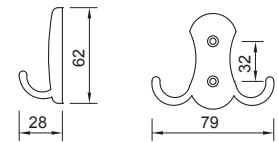

boja	broj artikla
1. krom	10008860260
2. nikal	10008860261

E1033 - metal