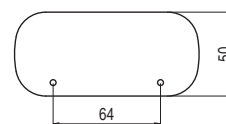

boja	broj artikla
sirova bukva	10008000305

SIRO
www.siro.cc