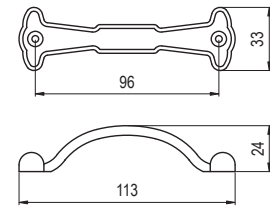

boja	broj artikla
antikna	10007409660