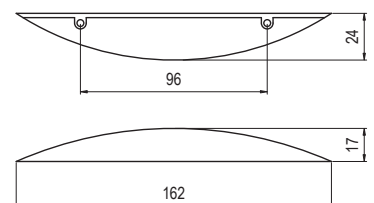

boja	broj artikla
1. krom	10008106000
2. mat nikal	10008106020