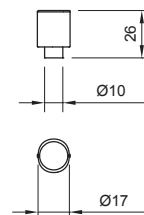

boja	dužina (mm)	razmak rupa (mm)	broj artikla
1. antik kositar	gumb Ø17		10007552840
	107	96	10007552830
	139	128	10007552820
	170	160	10007552810
2. antik crna	gumb Ø17		10007552841
	107	96	10007552831
	139	128	10007552821
	170	160	10007552811