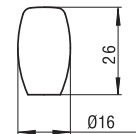

boja	broj artikla
mat nikal	10007416600