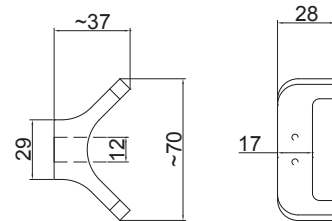

2236 - metal

boja	broj artikla
čelik	10008821260

E1016 - metal

boja	broj artikla
1. krom	10008860160
2. nikal	10008860161
3. mat krom	10008860162

E1014 - metal

boja	broj artikla
nikal	10008860140