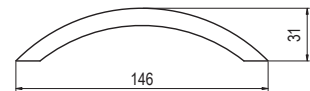

boja	broj artikla
1. krom	10007650540
2. mat nikal	10007650542
3. mat krom	10007650543