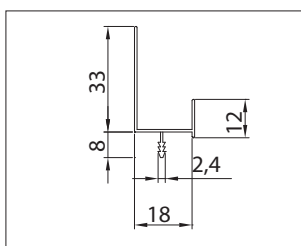

L 807A

alumijske profilne ručkice

Za vrata sa otklopnim i okretnim otvaranjem,
obavezna upotreba specijalnih spojnica.
Narudžba u komadima od 3 m.

10000652210

A028 - metal / aluminij

dimenzija (mm)	broj artikla
295	10007653440
395	10007653450
445	10007653453
495	10007653456
595	10007653460
795	10007653463
895	10007653466