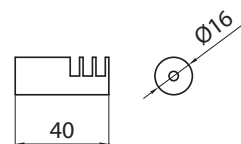

851 - metal

SIRO®
www.siro.cc

boja	broj artikla
1. krom	10008820040
2. mat nikal	10008820041

1672 - metal

boja	broj artikla
nikal	10008820420

2107 - metal

boja	broj artikla
1. krom	10008820600
2. mat krom	10008820601