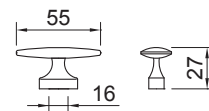

boja	broj artikla
1. crna nikal	10007307150
2. nikal	10007307151