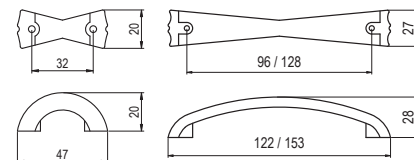

611.032 / 611.096 / 611.128 - metal

boja	dužina (mm)	razmak rupa (mm)	broj artikla
antik Firenca	47	32	10007551400
	122	96	10007551401
	153	128	10007551402