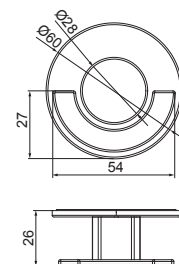

boja	broj artikla
1. krom	10008821240
2. nikal	10008821241