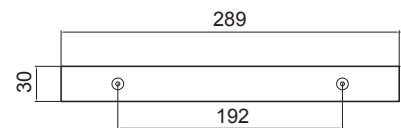

boja	broj artikla
1. nikal	10007552380
2. krom	10007552381
3. mat aluminij	10007552382