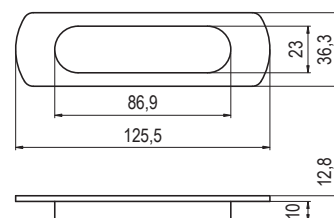

boja	broj artikla
1. crna	10007807216
2. mat krom	10007807222
3. mat nikal	10007807224