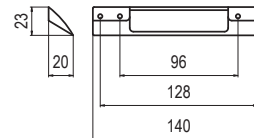

C317 - dužina: 43 mm	
1. mat krom	10007500200
2. mat nikal	10007500202
3. galvanizirani nikal	10007500205