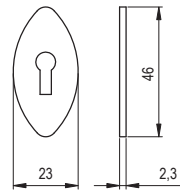

boja	broj artikla
antikna	10007418700