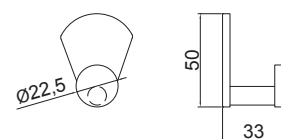

2334 - metal, samoljepiva

boja	broj artikla
krom	10008821110