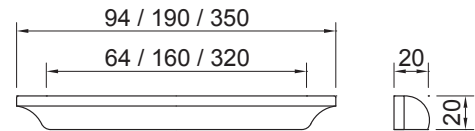

2464-16 - metal

2464-24 - metal

boja	broj artikla
1. čelik	10007307140
2. mat crna	10007307141

2447-94 / 2447-190 / 2447-350 - metal

SIRO
www.siro.cc

boja	dužina (mm)	razmak rupa (mm)	broj artikla
1. mat crna	94	64	10007307180
	190	160	10007307190
	350	320	10007307200
2. vintage zlatna	94	64	10007307182
	190	160	10007307192
	350	320	10007307202