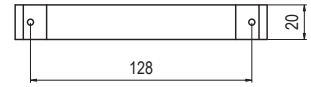

dužina (mm)	broj artikla
146	10007650290