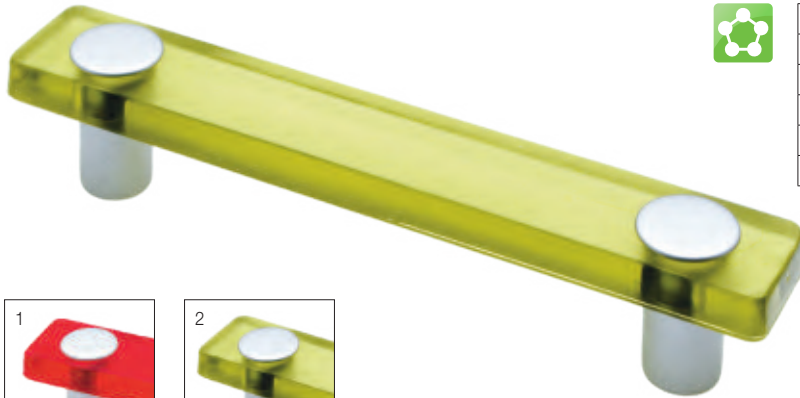

8119-126 - plastika

boja	broj artikla
1. crvena prozirna - aluminij	10007432350
2. maslinasto zelena prozirna - aluminij	10007432351
3. prozirna - aluminij	10007432352
4. narančasta prozirna - aluminij	10007432353
5. svijetlo plava prozirna - aluminij	10007432354