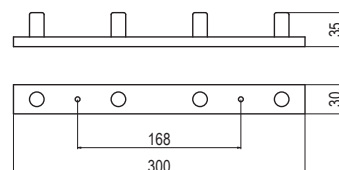

boja	broj artikla
1. svijetlo plava - alu	10008905351
2. ružičasta - alu	10008905352
3. narančasta - alu	10008905353