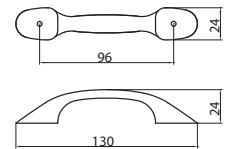

E040-096 - metal

boja	broj artikla
antikna bronca	10007651004

E041-096 - metal

boja	broj artikla
antikna bronca	10007651014

E042-096 - metal

boja	broj artikla
antikna bronca	10007651024

E045-096 - metal

boja	broj artikla
sjajna antikna bronca	10007651075