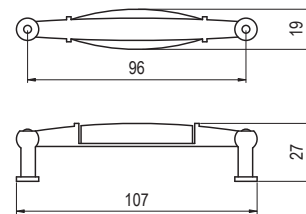

M55 - metal / porculan

boja	broj artikla
antik Firenca - bež	10007551540

E038-96 - metal / porculan

boja	broj artikla
1. antikna bronca - smeđe cvijeće	10007652000
2. antikna bronca - sivo cvijeće	10007652001
3. antikna bronca - klas žita	10007652002