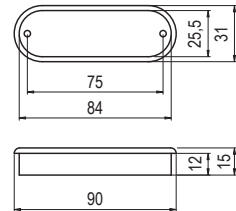

boja	broj artikla
antik Firenca	10007551020