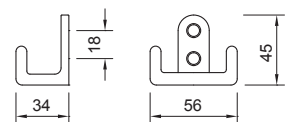

boja	broj artikla
nikal	10008860240