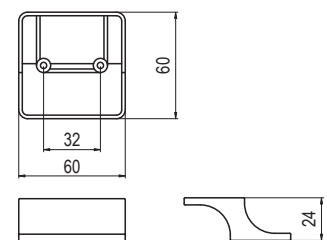

boja	broj artikla
1. mat krom	10007551170
2. nikal	10007551171