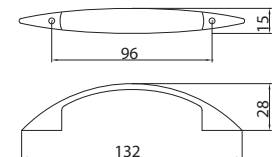

E005-096	broj artikla
1. krom	10007650420
2. nikal	10007650421
3. mat krom	10007650423