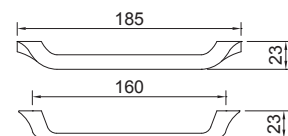

boja	broj artikla
1. krom	10007652750
2. mat krom	10007652751
3. mat nikal	10007652752