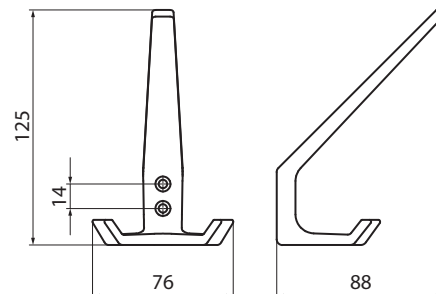

boja	broj artikla
1. aluminij	10008821200
2. nikal	10008821201