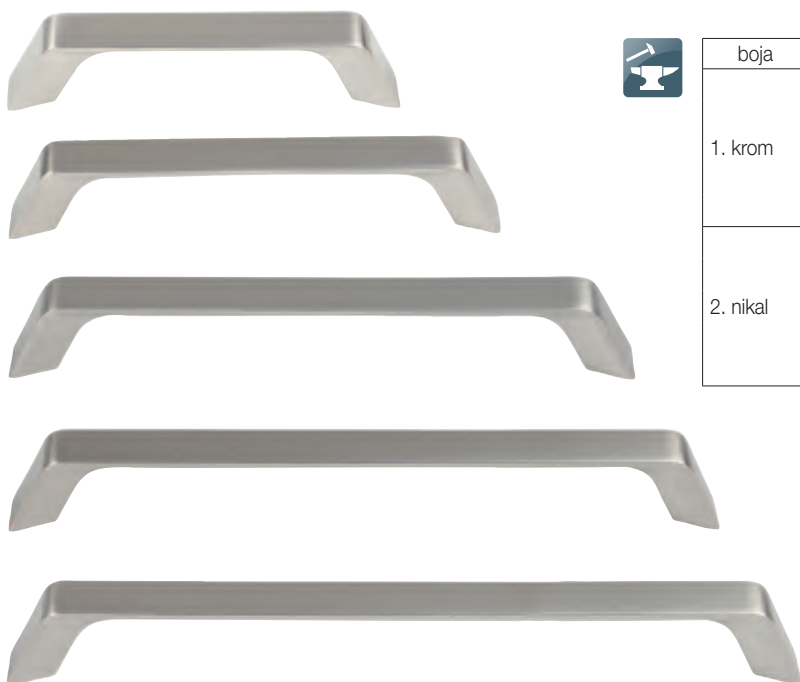

E099 - metal

boja	dužina (mm)	razmak rupa (mm)	broj artikla
1. krom	107	96	10007655180
	139	128	10007655190
	171	160	10007655200
	203	192	10007655210
	235	224	10007655220
2. nikal	107	96	10007655181
	139	128	10007655191
	171	160	10007655201
	203	192	10007655211
	235	224	10007655221