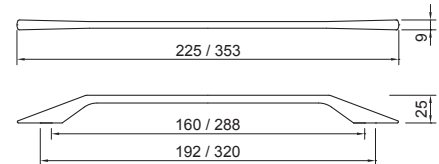

402B - dužina: 225 mm	
1. galvanizirani nikal	10007500880
2. četkana crna nikal	10007500882
3. olovno siva	10007500885

401A / 401B - metal

401A - dužina: 340 mm	
1. mat crna	10007500920
2. četkana crna nikal	10007500922
3. olovno siva	10007500925