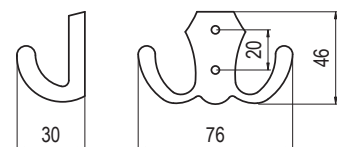

boja	broj artikla
1. krom	10008860030
2. nikal	10008860031
3. mat krom	10008860032