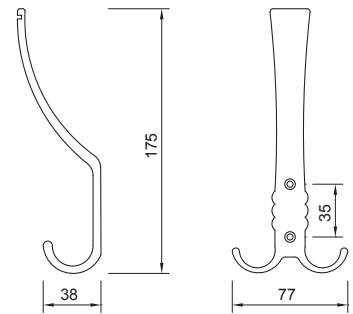

boja	broj artikla
antikna bronca	10008860195