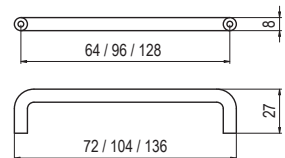

G 1008-64 / G 1008-96 / G 1008-128 - metal

boja	dužina (mm)	razmak rupa (mm)	broj artikla
krom	72	64	10008103600
	104	96	10008103800
	136	128	10008104000

G 982-128 - metal

boja	broj artikla
mat nikal	10008106120