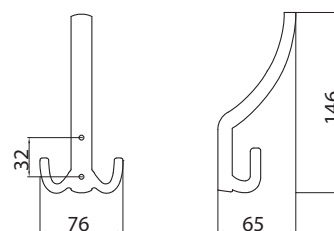

E1008	broj artikla
1. nikal	10008860081
2. mat krom	10008860082
3. sjajna antikna bronca	10008860083