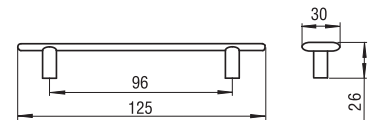

boja	broj artikla
1. antikna	10007418840
2. antik srebrna	10007418845