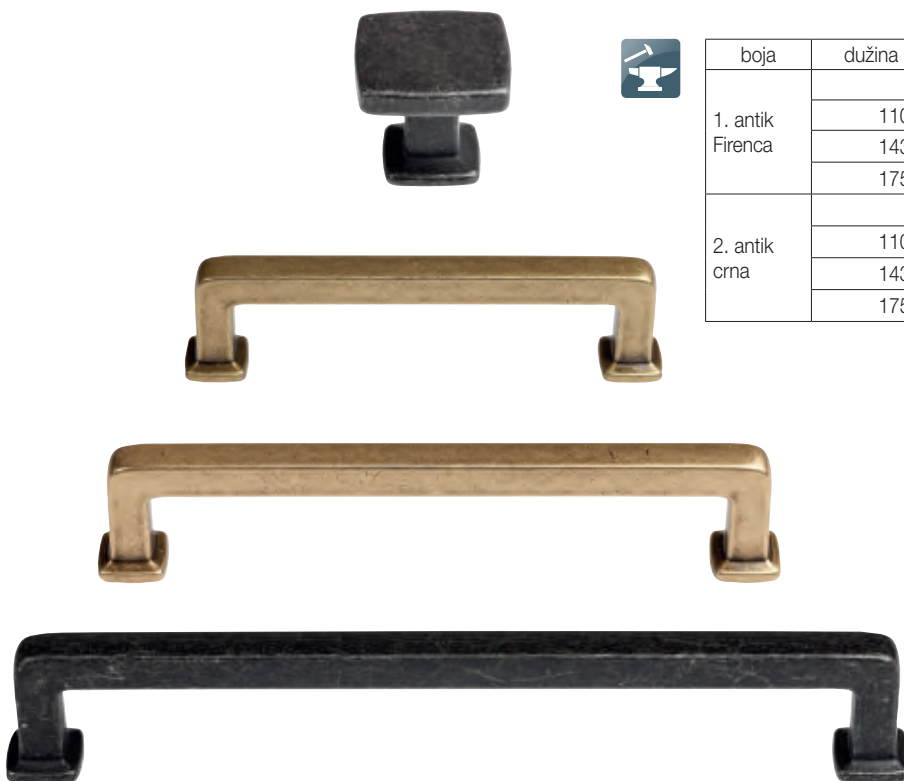

780 - metal

boja	dužina (mm)	razmak rupa (mm)	broj artikla
1. antik Firenca	gumb 28x28		10007553025
	110	96	10007553020
	143	128	10007553010
	175	160	10007553000
2. antik crna	gumb 28x28		10007553026
	110	96	10007553021
	143	128	10007553011
	175	160	10007553001