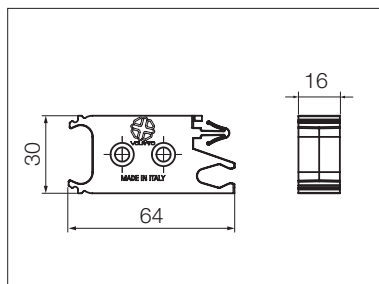

Gola Clap'n'Fit aluminijски profilni sustav, otvaranje vratnica bez ručica

Gola Clap'n'Fit ovisni element

pakiranje: 10 kom/paket

10000692100