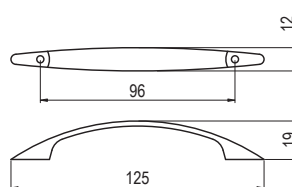

boja	broj artikla
1. krom	10007700030
2. mat krom	10007700031