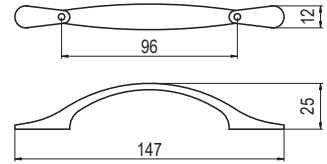

boja	broj artikla
1. krom	10007601333
2. mat krom	10007601334
3. mat nikal	10007601335