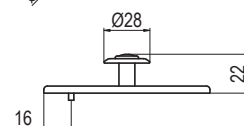

boja	broj artikla
antikna bronca	10007606428