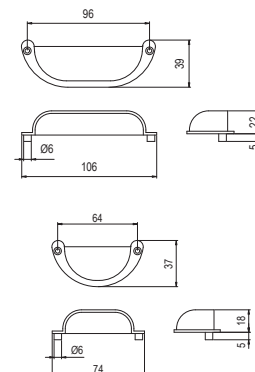

5031/A / 5031/B - metal

5031/A	broj artikla
antikna bronca	10007550590

5031/B	broj artikla
antikna bronca	10007550580

604.032 / 604.096 / 604.128 - metal

boja	dužina (mm)	razmak rupa (mm)	broj artikla
1. mat platina	50	32	10007552670
	136	96	10007552660
	171	128	10007552650
2. smeđa	50	32	10007552671
	136	96	10007552661
	171	128	10007552651
3. antik Firenca	136	96	10007551281
	171	128	10007551282