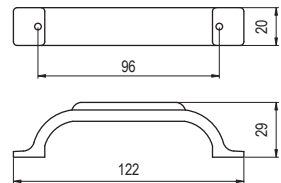

M17 - metal / porculan

boja	broj artikla
1. antikna bronca - smeđe cvijeće	10007550330
2. antikna bronca - klas žita	10007550331
3. country bronca - plavi motiv	10007550332
4. antik Firenca - smeđi motiv	10007550335

M22 - metal / porculan

boja	broj artikla
antik Firenca - smeđi motiv	10007550490

M50 - metal / porculan

boja	broj artikla
1. antikna bronca - smeđe cvijeće	10007550340
2. antikna bronca - klas žita	10007550341
3. country bronca - smeđe cvijeće	10007550343
4. antik Firenca - uzorak kamena	10007550344
5. antik Firenca - smeđi motiv	10007550345