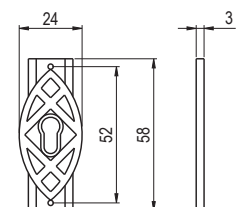

boja	broj artikla
antikna bronca	10007550940