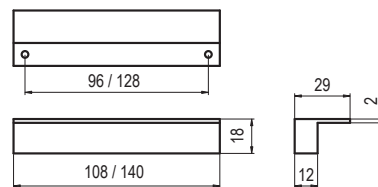

dužina (mm)	razmak rupa (mm)	broj artikla
108	96	10007650110
140	128	10007650120