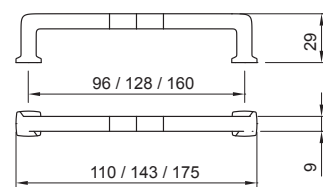

780 - metal

boja	dužina (mm)	razmak rupa (mm)	broj artikla
1. antik Firenca	gumb 28x28		10007553025
	110	96	10007553020
	143	128	10007553010
	175	160	10007553000
2. antik crna	gumb 28x28		10007553026
	110	96	10007553021
	143	128	10007553011
	175	160	10007553001