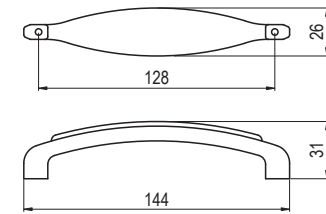

120-128 - metal / porculan

boja	broj artikla
1. antikna bronca - bež	10007550030
2. antikna bronca - smeđe cvijeće	10007550031

M55 - metal / porculan

boja	broj artikla
antik Firenca - bež	10007551540

E038-96 - metal / porculan

boja	broj artikla
1. antikna bronca - smeđe cvijeće	10007652000
2. antikna bronca - sivo cvijeće	10007652001
3. antikna bronca - klas žita	10007652002

E039-26 - porculan

boja	broj artikla
1. smeđe cvijeće	10007652025
2. sivo cvijeće	10007652026
3. klas žita	10007652027