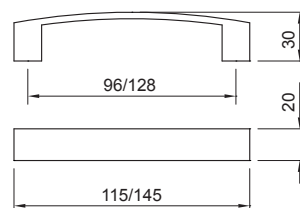

E078-96	broj artikla
1. bijela	10007652511
2. crna	10007652510

E078-128	broj artikla
1. bijela	10007652521
2. crna	10007652520