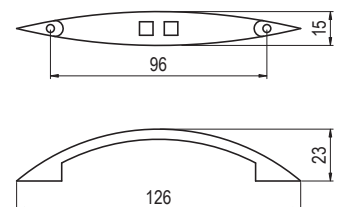

T 254-96 - metal

boja	broj artikla
1. antikna bronca	10007610000
2. mat crna	10007610001
3. zlatna	10007610003
4. krom	10007610004
5. mat krom	10007610005
6. mat nikal	10007610006

T 241-96 - metal

boja	broj artikla
1. mat crna	10007601321
2. mat krom	10007601322