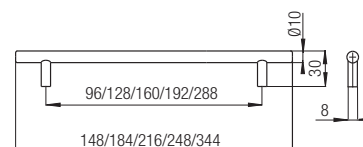

dužina (mm)	razmak rupa (mm)	broj artikla
148	96	10007310300
184	128	10007310310
216	160	10007310320
248	192	10007310330
344	288	10007310340