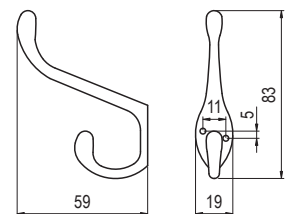

boja	broj artikla
1. krom	10008860050
2. nikal	10008860051
3. mat krom	10008860052