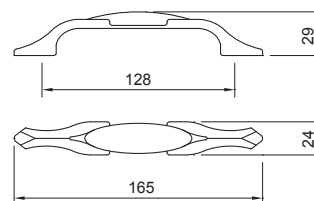

M70 - metal / porculan

boja	broj artikla
1. antikna krem - zlatna	10007552470
2. country bronca - smeđa	10007552480
3. antik Firenca - zlatna	10007552490

M94 - metal / porculan

boja	broj artikla
1. antik Firenca - slonova kost - Vintage	10007553040
2. antik Firenca - slonova kost - Paris	10007553041
3. smeđa - bijela - Vintage	10007553042
4. smeđa - bijela - Paris	10007553043