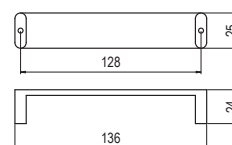

126-64 / 126-128 - metal

boja	dužina	broj artikla
platina nikal	64	10007552610
	128	10007552620

138-192 - metal

boja	broj artikla
1. mat krom	10007550100
2. nikal	10007550101

169 - metal

169-128	broj artikla
1. mat krom	10007550190
2. nikal	10007550191