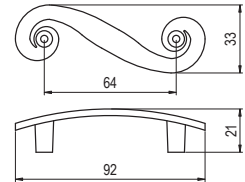

614.S64	broj artikla
antik Firenca	10007551425