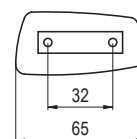

boja	broj artikla
aluminij	10007306620