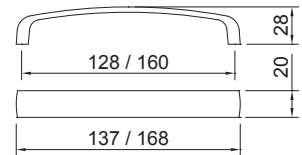

E065-160 - metal

boja	broj artikla
čelik	10007652350

E066-160 - metal

boja	broj artikla
čelik	10007652360

E067 - metal

boja	dužina (mm)	razmak rupa (mm)	broj artikla
čelik	137	128	10007652370
	168	160	10007652380