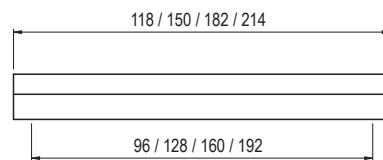

A010-128 - metal / aluminij

dužina (mm)	broj artikla
146	10007650290

A013-128 - metal / aluminij

dužina (mm)	broj artikla
146	10007650320

A025 - metal / aluminij

dužina (mm)	razmak rupa (mm)	broj artikla
118	96	10007653330
150	128	10007653340
182	160	10007653350
214	192	10007653360