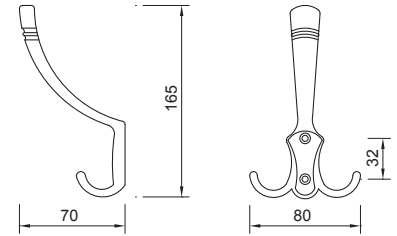

boja	broj artikla
1. krom	10008860250
2. nikal	10008860251

E1028 - metal