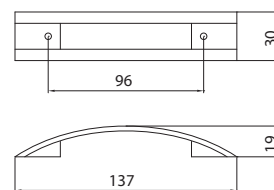

2113-137 / 2113-168 - metal

dužina: 137 mm	broj artikla
1. krom	10007306700
2. nikal	10007306701