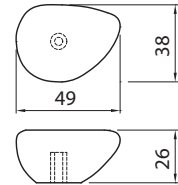

0618-64 - plastika

boja	broj artikla
bijela	10007408600

8209-72 - plastika

boja	broj artikla
1. kovani čelik	10007434070
2. titanij	10007434071

8265-48 - plastika

SIRO[®]
www.siro.cc

boja	broj artikla
1. crna titanij	10007434130
2. smeđa titanij	10007434131