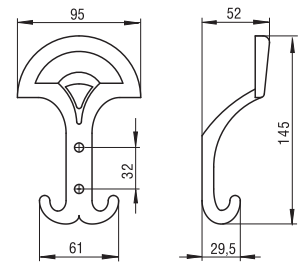

1236 - metal

boja	broj artikla
1. krom	10008820200
2. mat nikal	10008820201

1237 - metal

boja	broj artikla
1. krom	10008820210
2. mat nikal	10008820211
3. antikna	10008820213

553 / 554 - metal

553	broj artikla
zlatna	10008802800

554	broj artikla
zlatna	10008803100