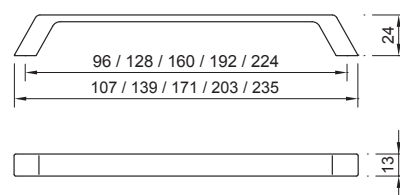

E099 - metal

boja	dužina (mm)	razmak rupa (mm)	broj artikla
1. krom	107	96	10007655180
	139	128	10007655190
	171	160	10007655200
	203	192	10007655210
	235	224	10007655220
2. nikal	107	96	10007655181
	139	128	10007655191
	171	160	10007655201
	203	192	10007655211
	235	224	10007655221

E097-96 / E097-128 / E097-192 - metal

boja	dužina (mm)	razmak rupa (mm)	broj artikla
1. krom	116	96	10007655140
	148	128	10007655150
	212	192	10007655160
2. nikal	116	96	10007655141
	148	128	10007655151
	212	192	10007655161

E098 - metal

boja	broj artikla
1. krom	10007655170
2. nikal	10007655171