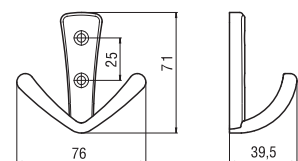

1654	broj artikla
aluminij	10008820410