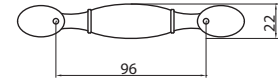

E039-26 - porculan

boja	broj artikla
1. smeđe cvijeće	10007652025
2. sivo cvijeće	10007652026
3. klas žita	10007652027

E050-96 - metal / porculan

boja	broj artikla
1. antikna bronca - smeđe cvijeće	10007652030
2. antikna bronca - sivo cvijeće	10007652031
3. antikna bronca - klas žita	10007652032