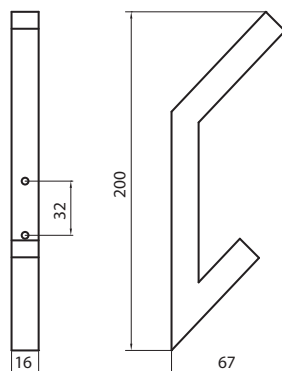

2301 - inox - nehrđajući čelik

boja	broj artikla
nehrđajući čelik	10008821070