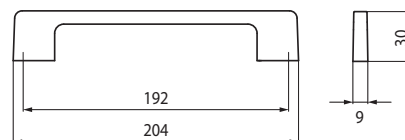

2027-204 - metal

boja	broj artikla
1. krom	10007306910
2. nikal	10007306911
3. četkani čelik	10007306912

2374-180 / 2374-340 - metal

boja	dužina (mm)	razmak rupa (mm)	broj artikla
1. krom	180	160	10007306920
	340	320	10007306930
2. čelik	180	160	10007306921
	340	320	10007306931
3. crna nikal	180	160	10007306922
	340	320	10007306932
4. četkani čelik	180	160	10007306923
	340	320	10007306933