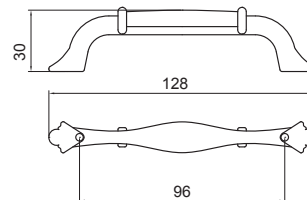

boja	broj artikla
1. antikna krem - zlatna	10007552470
2. country bronca - smeđa	10007552480
3. antik Firenca - zlatna	10007552490