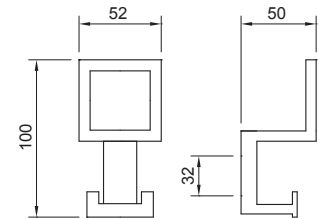

2463 - metal

boja	broj artikla
1. čelik	10008821290
2. mat crna	10008821291

Stilski slične
ručnice se nalaze na
str.:

8.45

2434 - metal

boja	broj artikla
1. nikal	10008821300
2. četkani čelik	10008821301
3. mat crna	10008821302