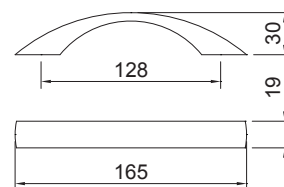

boja	broj artikla
čelik	10007652430