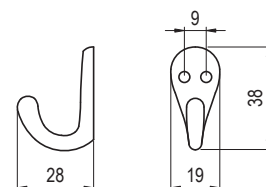

T 210 - metal

boja	broj artikla
1. bijela	10008850500
2. crna	10008850600
3. krom	10008850700
4. zlatna	10008850800