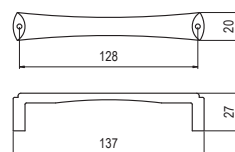

C332A / C332B - metal

C332B - dužina: 137 mm	
1. mat krom	10007500320
2. galvanizirani nikal	10007500325