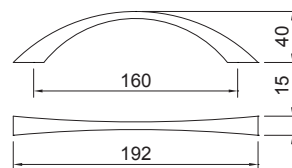

E069-160 - metal

boja	broj artikla
čelik	10007652400

E071-128 - metal

boja	broj artikla
čelik	10007652430

Ručkica
2183-320 se nalazi
na str.:

8.59