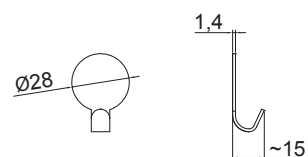

2322 - inox - nehrđajući čelik, samoljepiva

SIRO®
www.siro.cc

boja	broj artikla
nehrđajući čelik	10008821100