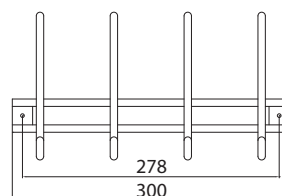

2196-300	broj artikla
nehrđajući čelik	10008821020