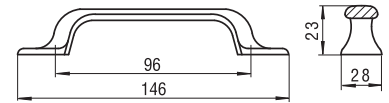

C369C - 163 mm	broj artikla
1. antikna bronca	10007500721
2. sjajna crna	10007500722
3. sjajna bijela	10007500723

1197-110 - metal

boja	broj artikla
antikna	10007306100

1198-147 - metal

boja	broj artikla
1. kovano željezo	10007306200
2. antikna	10007306300