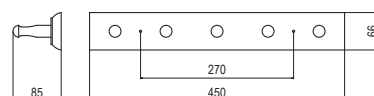

362 - drvo

boja	broj artikla
jela	10008903470

450 - drvo

boja	broj artikla
jela	10008903475

300 - drvo / metal

boja	broj artikla
1. bijela	10008903589
2. bijela - zlatna	10008903591

380 - drvo / metal

boja	broj artikla
bijela	10008903505