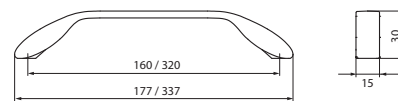

2311-200 / 2311-360 - metal

dužina: 200 mm		broj artikla
1. krom		10007306860
2. nikal		10007306861
3. aluminij		10007306862

dužina: 360 mm		broj artikla
1. krom		10007306870
2. nikal		10007306871
3. aluminij		10007306872

Upuštajuća ručica. Ugradnju olakšavaju rubovi metalnih „lamelo tipli“.

2266-177 / 2266-337 - metal

boja	dužina (mm)	razmak rupa (mm)	broj artikla
1. krom	177	160	10007306880
	337	320	10007306890
2. nikal	177	160	10007306881
	337	320	10007306891
3. crna nikal	177	160	10007306882
	337	320	10007306892

2197-214 - metal

boja		broj artikla
1. krom		10007306900
2. nikal		10007306901
3. četkani čelik		10007306902