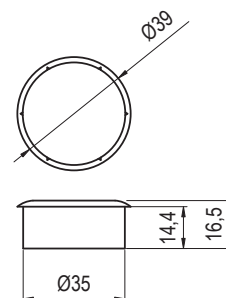

boja	broj artikla
1. bijela	10007807202
2. crna	10007807204
3. zlatna	10007807206
4. krom	10007807208
5. mat krom	10007807210