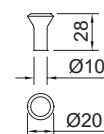

2418 inox - nehrđajući čelik

dužina	broj artikla
D: 20 mm, H: 45 mm	10007310070

2419 inox - nehrđajući čelik

dužina	broj artikla
D: 20 mm, H: 28 mm	10007310080
D: 25 mm, H: 28 mm	10007310090

ALUMINIJ

A001 - metal / aluminij