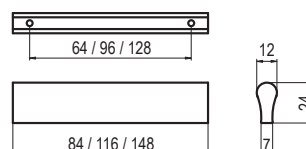

A006 - metal / aluminij

dužina (mm)	razmak rupa (mm)	broj artikla
76	64	10007650170
108	96	10007650180
140	128	10007650190

A008 - metal / aluminij

dužina (mm)	razmak rupa (mm)	broj artikla
84	64	10007650230
116	96	10007650240
148	128	10007650250