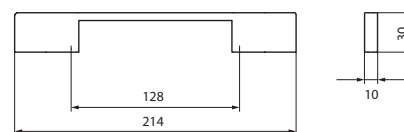

boja		broj artikla
1. krom		10007306900
2. nikal		10007306901
3. četkani čelik		10007306902