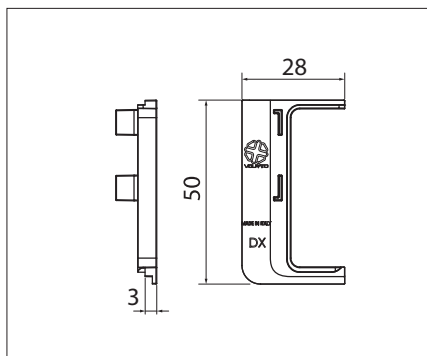

Gola Clap'n'Fit alumijski profilni sustav, otvaranje vratnica bez ručica

Gola Clap'n'Fit vanjski završni element za jednostruki profil

materijal: plastika
narudžba: par

boja	broj artikla
aluminij	10000692200
bijela	10000692220
crna	10000692210