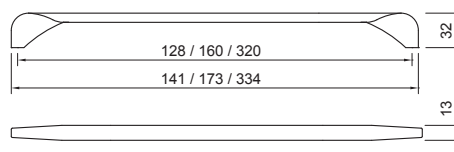

E089-30 - metal

boja	broj artikla
1. krom	10007652930
2. crna nikal	10007652931

E090-128 / E090-160 / E090-320 - metal

boja	dužina (mm)	razmak rupa (mm)	broj artikla
1. krom	140	128	10007652940
	173	160	10007652950
	334	320	10007652960
2. čelik	140	128	10007652941
	173	160	10007652951
	334	320	10007652961