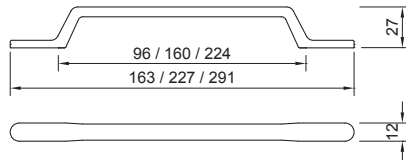

E096-96 / E096-160 / E096-224 - metal

boja	dužina (mm)	razmak rupa (mm)	broj artikla
1. krom	163	96	10007655110
	227	160	10007655120
	291	224	10007655130
2. nikal	163	96	10007655111
	227	160	10007655121
	291	224	10007655131