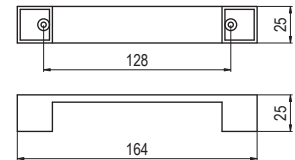

8004-164 - plastika

SIRO®
www.siro.cc

boja	broj artikla
mat krom	10007432261