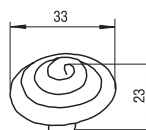

1368-33 / 1368-42 - metal

1368-33	broj artikla
antikna	10007304270