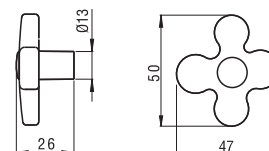

8117-34 - plastika

boja	broj artikla
1. svijetlo zelena prozirna	10007432330
2. svijetlo ružičasta prozirna	10007432331
3. crvena prozirna	10007432332
4. svijetlo plava prozirna	10007432333

0089-144 - plastika