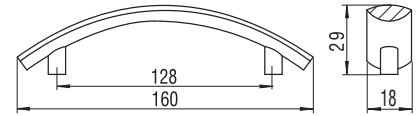

878-160 - metal

SIRO®
www.siro.cc

boja	broj artikla
1. krom	10007411510
2. mat krom	10007411520
3. mat nikal	10007411530

932-16 - metal

boja	broj artikla
mat nikal	10007416600

1651-113 - metal

boja	broj artikla
aluminij	10007304740

1652-35 - metal

boja	broj artikla
aluminij	10007304760