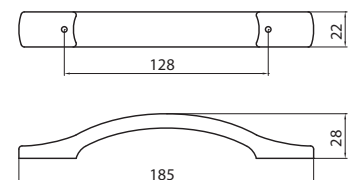

8014-184 - plastika

boja	broj artikla
1. mat krom	10007432160
2. mat nikal	10007432161
3. crna, rub boje aluminija	10007432164
4. antik čelik	10007432166