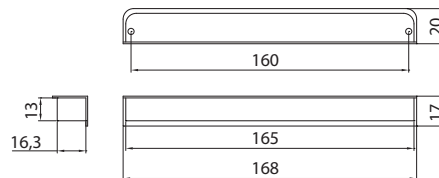

C363C / C363B - metal

C363C - dužina: 70 mm	
mat krom	10007500555

C363B - dužina: 168 mm	
mat krom	10007500550

552.096 / 552.128 - metal

boja	dužina (mm)	razmak rupa (mm)	broj artikla
antik	112	96	10007551230
Firenca	144	128	10007551231