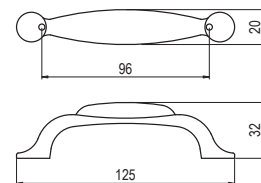

M10 - metal / porculan

boja	broj artikla
1. country bronca - plavi motiv	10007550308
2. country bronca - smeđe cvijeće	10007550309
3. antikna bronca - zeleno cvijeće	10007550310
4. antikna bronca - plavo cvijeće	10007550311
5. antikna bronca - sivo cvijeće	10007550312
6. antikna bronca - šareno cvijeće	10007550313
7. antikna bronca - smeđe cvijeće	10007550314
8. antikna bronca - klas žita	10007550315
9. antik Firenca - uzorak kamena	10007550316
10. antik Firenca - smeđi motiv	10007550317
11. antik Firenca - zlatna	10007550318
12. antik Firenca - bordo / zlatna	10007550319