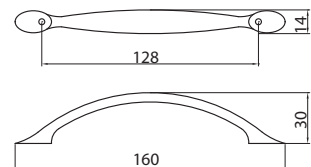

E032-128	broj artikla
1. krom	10007650820
2. nikal	10007650821
3. mat krom	10007650823