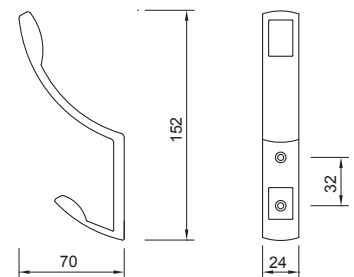

boja	broj artikla
1. krom	10008860290
2. nikal	10008860291