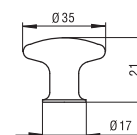

397-35	broj artikla
antikna	10007303661