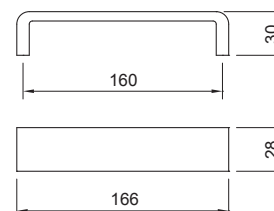

E068-160 - metal

boja	broj artikla
1. čelik	10007652390
2. bijela	10007652391
3. crna	10007652392

E072 - metal

E072-160	broj artikla
1. čelik	10007652450
2. crna	10007652452

E079 - metal

boja	dužina (mm)	razmak rupa (mm)	broj artikla
čelik	146	128	10007652530
	182	160	10007652540
	218	192	10007652550
	255	224	10007652560
	291	256	10007652570
	328	288	10007652580