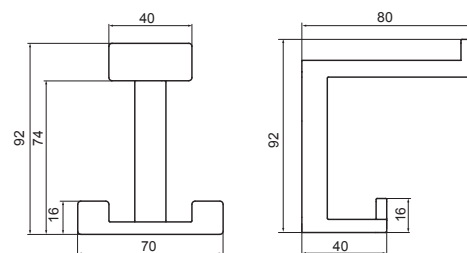

boja	broj artikla
1. nikal	10008821130
2. krom	10008821131
3. četkani čelik	10008821132
4. bijela	10008821133
5. crna	10008821134