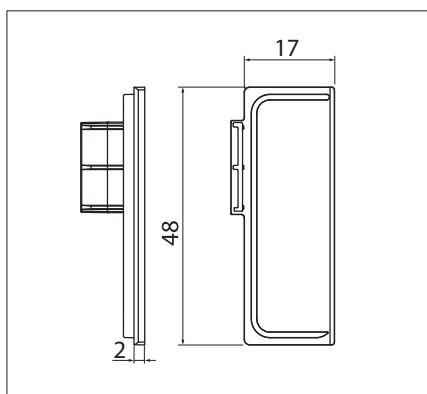

Gola Clap'n'Fit unutarnji završni element za jednostruki profil

materijal: plastika
narudžba: par

boja	broj artikla
aluminij	10000692250
bijela	10000692270
crna	10000692260