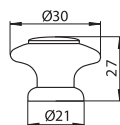

DRVENE RUČKICE

S 70-30 / S 70-35 / S 70-44 - drvo