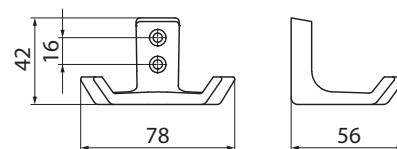

boja	broj artikla
1. aluminij	10008821210
2. nikal	10008821211