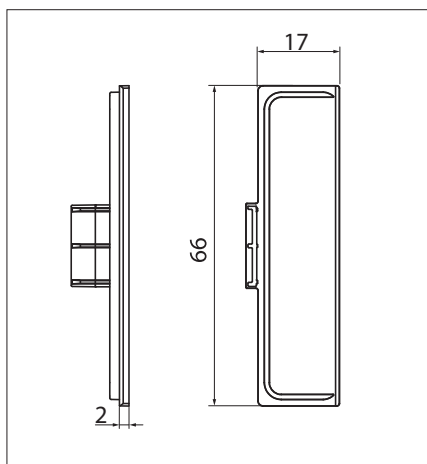

Gola Clap'n'Fit unutarnji završni element za dvostruki profil

materijal: plastika
narudžba: par

boja	broj artikla
aluminij	10000692255
bijela	10000692275
crna	10000692265