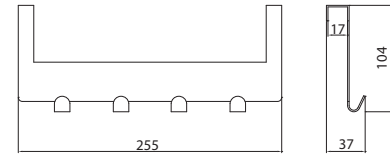

1977-255	broj artikla
mat nikal	10008820641