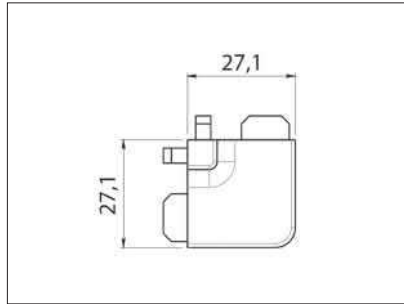

Gola alumijski profilni sustav, otvaranje vratnica bez ručica

Gola vanjski kutni element za gornji profil

materijal: aluminij

10000691050

Gola međuprofil

materijal: aluminij

naručba u komadima od 4,2 m

10000691100