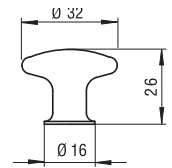

T 306-26 - metal / plastika

boja	broj artikla
akril - krom	10007607900

Ručkica 2356-339 se
nalazi na str.:

8.55

913-32 - metal

boja	broj artikla
1. krom	10007412800
2. zlatna	10007412900

G 798-30 - metal

boja	broj artikla
1. zlatna	10008102100
2. krom	10008102200