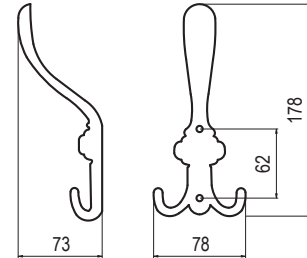

557	broj artikla
antikna	10008803200