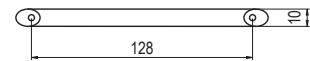

boja	broj artikla
1. krom	10007650540
2. mat nikal	10007650542
3. mat krom	10007650543