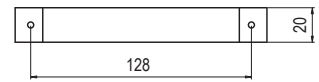

A010-128 - metal / aluminij

dužina (mm)	broj artikla
146	10007650290

A013-128 - metal / aluminij

dužina (mm)	broj artikla
146	10007650320

A025 - metal / aluminij

dužina (mm)	razmak rupa (mm)	broj artikla
118	96	10007653330
150	128	10007653340
182	160	10007653350
214	192	10007653360