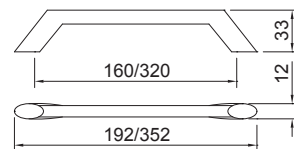

2415-192 / 2413-352 - metal

SIRO®
www.siro.cc

2415-192	broj artikla
1. krom	10007307080
2. crna nikal	10007307081
3. nikal	10007307082