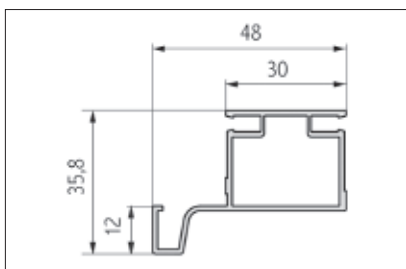

Gola vertikalni jednostruki profil

materijal: aluminij
narudžba u komadima od 4,7 m

10000691310