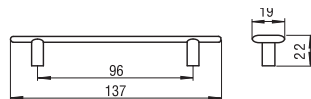

boja	broj artikla
1. antikna	10007418848
2. antik srebrna	10007418854