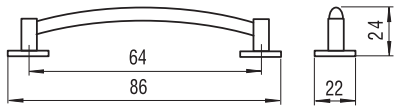

G 682-30 - metal

boja	broj artikla
1. antikna	10008101244
2. bronca	10008101246

812-86 / 812-120 - metal

812-86	broj artikla
antikna bronca	10007410230

812-120	broj artikla
antikna bronca	10007410235

922-113 - metal