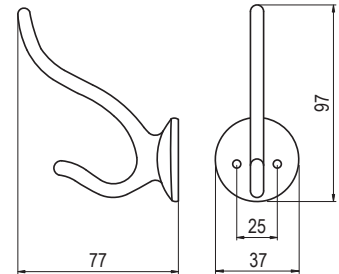

boja	broj artikla
1. krom	10008860010
2. nikal	10008860011