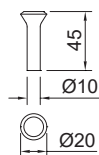

2418 inox - nehrđajući čelik

dužina	broj artikla
D: 20 mm, H: 45 mm	10007310070