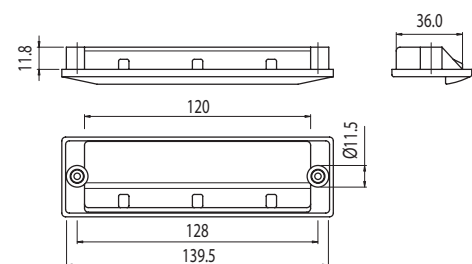

C388C / C388B - metal

C388C - dužina: 110 mm	
1. mat krom	10007500820
2. mat nikal	10007500822
3. titanij	10007500827

C388B - dužina: 175 mm	
1. mat krom	10007500810
2. mat nikal	10007500812
3. titanij	10007500817