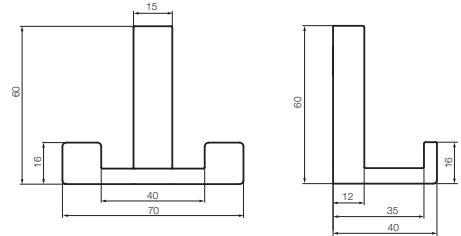

boja	broj artikla
1. nikal	10008821170
2. krom	10008821171
3. četkani čelik	10008821172
4. bijela	10008821173
5. crna	10008821174