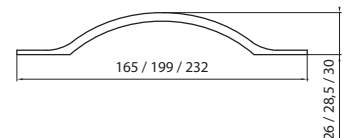

A021 - metal / aluminij

dužina (mm)	razmak rupa (mm)	broj artikla
126	96	10007653200
158	128	10007653210
195	160	10007653220
234	192	10007653230

A024 - metal / aluminij

dužina (mm)	razmak rupa (mm)	broj artikla
120	96	10007653290
150	128	10007653300
200	160	10007653310
250	192	10007653320

A023 - metal / aluminij

dužina (mm)	razmak rupa (mm)	broj artikla
165	96	10007653260
199	128	10007653270
232	160	10007653280