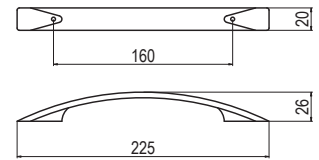

boja	broj artikla
1. mat krom	10007550150
2. nikal	10007550151