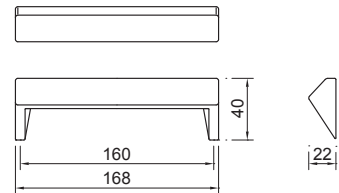

boja	broj artikla
1. čelik	10007307330
2. mat crna	10007307332