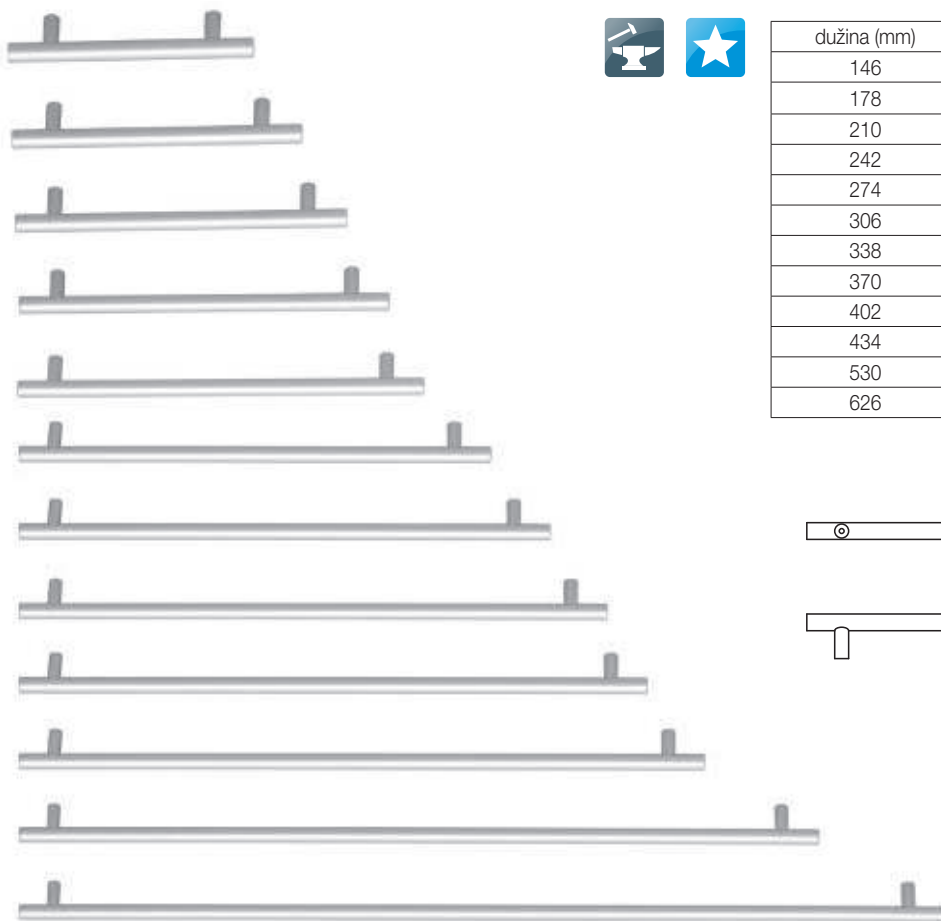

2418 inox - nehrđajući čelik

dužina	broj artikla
D: 20 mm, H: 45 mm	10007310070

2419 inox - nehrđajući čelik

dužina	broj artikla
D: 20 mm, H: 28 mm	10007310080
D: 25 mm, H: 28 mm	10007310090

ALUMINIJ

A001 - metal / aluminij