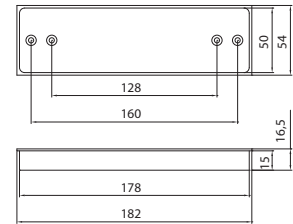

boja	broj artikla
1. galvanizirani nikal	10007500650
2. mat krom	10007500655