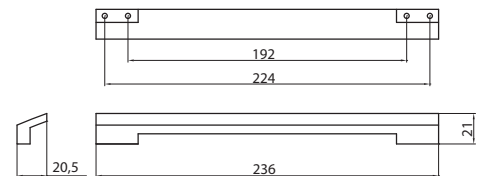

boja	broj artikla
1. galvanizirani nikal	10007500460
2. mat krom	10007500465