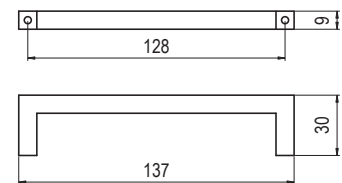

8137-137 - plastika

boja	broj artikla
1. mat nikal	10007432700
2. mat krom	10007432701
3. crna	10007432702
4. bijela	10007432703
5. crna, rub boje bakra	10007432704
6. crna, rub boje aluminija	10007432705
7. crna bazalt	10007432706
8. antik čelik	10007432707

0618-64 - plastika

boja	broj artikla
bijela	10007408600

8209-72 - plastika

boja	broj artikla
1. kovani čelik	10007434070
2. titanij	10007434071