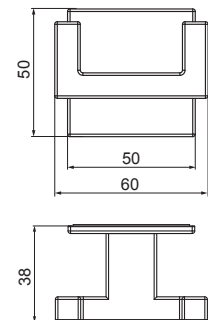

boja	broj artikla
1. krom	10008821230
2. nikal	10008821231