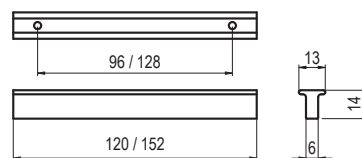

dužina (mm)	razmak rupa (mm)	broj artikla
120	96	10007650150
152	128	10007650160