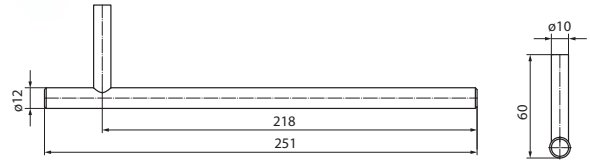

boja	broj artikla
čelik	10008821260