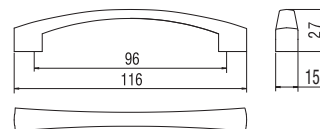

boja	broj artikla
mat nikal	10007411572