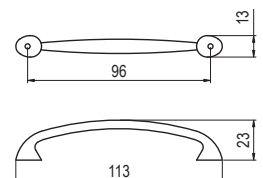

boja	broj artikla
1. zlatna	10008104900
2. krom	10008105000
3. nikal	10008105100
4. crna nikal	10008105200
5. aluminij	10008105300