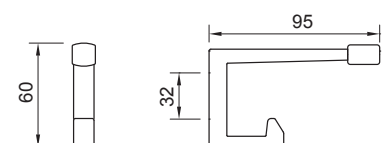

boja	broj artikla
nikal-crna	10008821320