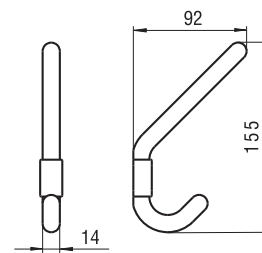

0487	broj artikla
bijela	10008800200