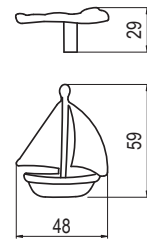

boja	broj artikla
antik srebrna	10007250460