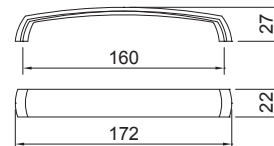

E068-160 - metal

boja	broj artikla
1. čelik	10007652390
2. bijela	10007652391
3. crna	10007652392

E072 - metal

E072-160	broj artikla
1. čelik	10007652450
2. crna	10007652452

E079 - metal

boja	dužina (mm)	razmak rupa (mm)	broj artikla
čelik	146	128	10007652530
	182	160	10007652540
	218	192	10007652550
	255	224	10007652560
	291	256	10007652570
	328	288	10007652580