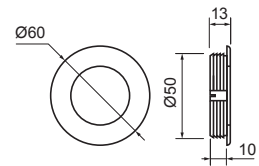

610.096 - metal

boja	broj artikla
antik Firenca	10007551380

540-75 - metal

boja	broj artikla
antik Firenca	10007551020

542-75 - metal

boja	broj artikla
antik Firenca	10007551030

65 - plastika

boja	broj artikla
1. bijela	10007808150
2. siva	10007808151