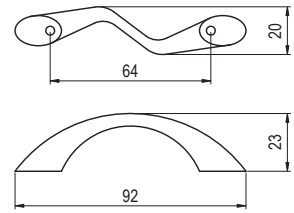

boja	broj artikla
krom	10007610051