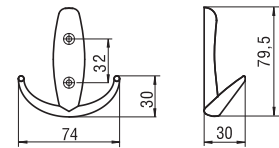

1281	broj artikla
1. krom	10008820270
2. mat nikal	10008820271
3. zlatna	10008820272
4. aluminij	10008820273