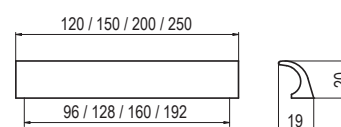

A016 - metal / aluminij

dužina (mm)	razmak rupa (mm)	broj artikla
120	96	10007653060
150	128	10007653070
200	160	10007653080
250	192	10007653090

A018 - metal / aluminij

dužina (mm)	razmak rupa (mm)	broj artikla
120	96	10007653130
150	128	10007653140
200	160	10007653150
250	192	10007653160