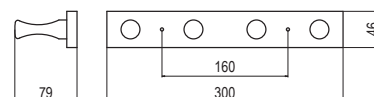

300	broj artikla
1. talijanska jabuka	10008903419