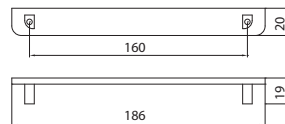

C382C / C382A - metal

C382C - dužina: 186 mm	
1. mat krom	10007500770
2. mat nikal	10007500772
3. titanij	10007500777