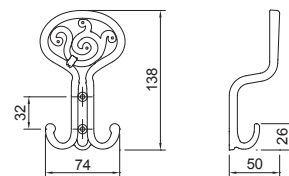

GIUSTI

WAP801	broj artikla
antik nikal	10008871000

WAP802	broj artikla
antik nikal	10008871010

Stilski slični
nosači polica
se nalaze na str.:

6.24

Set vijaka u istoj obradi:
Količina: 2-2 kom
Dimenzija: 4 x 25 i 4 x 50 mm
10008871015