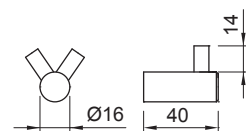

2463 - metal

boja	broj artikla
1. čelik	10008821290
2. mat crna	10008821291

Stilski slične
ručnice se nalaze na
str.:

8.45

2434 - metal

boja	broj artikla
1. nikal	10008821300
2. četkani čelik	10008821301
3. mat crna	10008821302