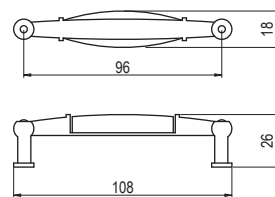

M01 - metal / porculan

boja	broj artikla
1. antik Firenca - uzorak kamena	10007550246
2. antik Firenca - smeđi motiv	10007550247
3. antikna bronca - smeđe cvijeće	10007550250
4. antikna bronca - sivo cvijeće	10007550251
5. antikna srebrna - bez uzorka	10007550252
6. antikna bronca - zeleno cvijeće	10007550253
7. antikna bronca - plavo cvijeće	10007550254
8. antikna bronca - šareno cvijeće	10007550256
9. antikna bronca - klas žita	10007550257
10. country bronca - plavi motiv	10007550258
11. country bronca - smeđe cvijeće	10007550259