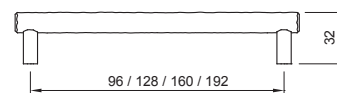

786 - metal

boja	dužina (mm)	razmak rupa (mm)	broj artikla
1. mat zlatna	55	16	10007552901
	200	160	10007552891
2. mat crna	55	16	10007552900
	200	160	10007552890

761 - metal

boja	dužina (mm)	razmak rupa (mm)	broj artikla
1. antik kositar	gumb Ø32		10007552720
	114	96	10007552710
	147	128	10007552700
	179	160	10007552690
	211	192	10007552680
2. antik crna	gumb Ø32		10007552721
	114	96	10007552711
	147	128	10007552701
	179	160	10007552691
	211	192	10007552681