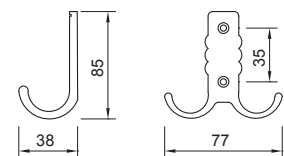

boja	broj artikla
antikna bronca	10008860190