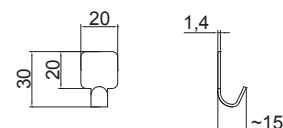

2319 - metal, samoljepiva, 3 kom/paket

boja	broj artikla
nikal	10008821090