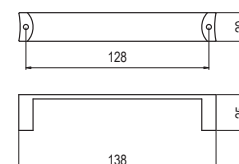

boja	broj artikla
1. mat krom	10007550200
2. nikal	10007550201