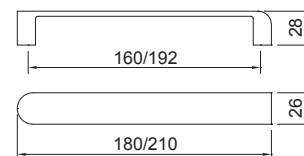

boja	dužina (mm)	razmak rupa (mm)	broj artikla
1. krom	180	160	10007652730
	210	192	10007652740
2. mat krom	180	160	10007652731
	210	192	10007652741
3. mat nikal	180	160	10007652732
	210	192	10007652742