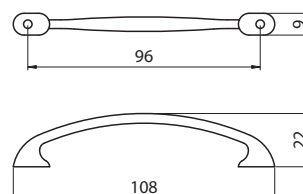

boja	broj artikla
1. krom	10007700000
2. mat krom	10007700001