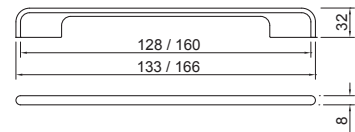

E087-32 / E087-128 / E087-160 / E087-320 - metal

boja	dužina (mm)	razmak rupa (mm)	broj artikla
1. krom	34	32	10007652870
	133	128	10007652880
	166	160	10007652890
	328	320	10007652900
2. mat crna	34	32	10007652871
	133	128	10007652881
	166	160	10007652891
	328	320	10007652901