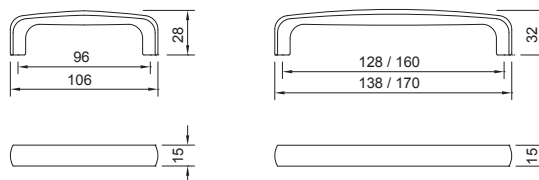

E093-96 / E093-128 / E093-160 - metal

boja	dužina (mm)	razmak rupa (mm)	broj artikla
1. krom	106	96	10007655020
	138	128	10007655030
	170	160	10007655040
2. nikal	106	96	10007655021
	138	128	10007655031
	170	160	10007655041