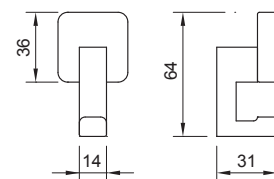

boja	broj artikla
nikal	10008860140