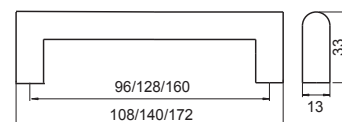

1406 inox - nehrđajući čelik

dužina (mm)	razmak rupa (mm)	broj artikla
108	96	10007310200
140	128	10007310210
172	160	10007310220