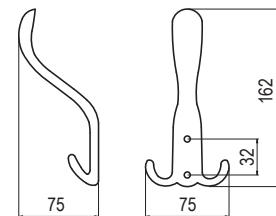

553	broj artikla
zlatna	10008802800