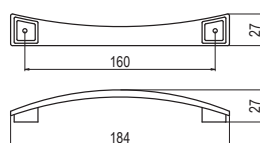

C352B - metal

boja	broj artikla
1. mat krom	10007500360
2. galvanizirani nikal	10007500365

C2033 - metal

boja	broj artikla
1. galvanizirani nikal	10007500285
2. mat krom	10007500280

C347A / C347B - metal

C347A - dužina: 340 mm	
1. mat krom	10007500250
2. galvanizirani nikal	10007500255
3. titanij	10007500257