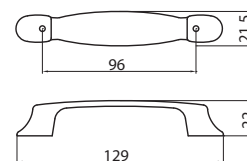

E044-096	broj artikla
sjajna antikna bronca	10007651054