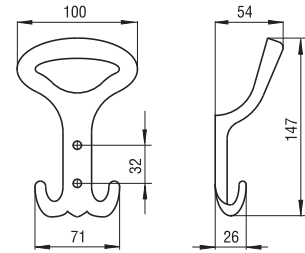

boja	broj artikla
1. krom	10008820200
2. mat nikal	10008820201