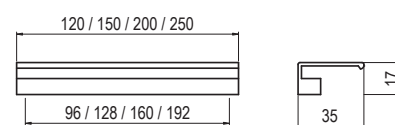

dužina (mm)	razmak rupa (mm)	broj artikla
120	96	10007653060
150	128	10007653070
200	160	10007653080
250	192	10007653090