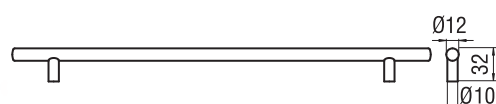

E078-128	broj artikla
1. bijela	10007652521
2. crna	10007652520

■ RUČKICE ZA NAMJEŠTAJ, VJEŠALICE

MODERNA • METAL

885 - metal / mat nikal

SIRO[®]
www.siro.cc

dužina (mm)	razmak rupa (mm)	broj artikla
208	128	10007303800
240	160	10007303810
320	240	10007303820
368	288	10007303830
416	336	10007303840
512	432	10007303850
559	480	10007303860
635	552	10007303870
688	608	10007303880
816	736	10007303890
863	784	10007303900