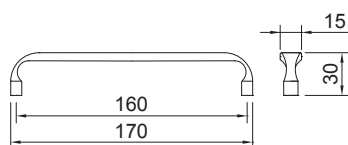

2441-56 - metal

boja	broj artikla
1. crna nikal	10007307150
2. nikal	10007307151

2439-32 - metal

boja	broj artikla
1. krom	10007307170
2. antikno srebrna	10007307171
3. antikni bakar	10007307172

2440-170 - metal

boja	broj artikla
1. krom	10007307160
2. antikno srebrna	10007307161
3. antikni bakar	10007307162