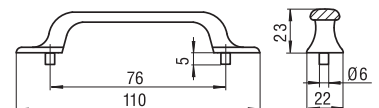

924-108 - metal

boja	broj artikla
antikna bronca	10007415800