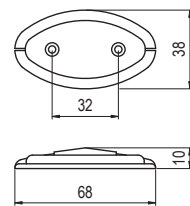

boja	broj artikla
antikna bronca	10007305010