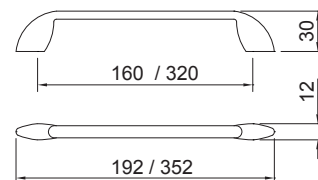

2392-192 / 2392-352 - metal

2392-192	broj artikla
1. krom	10007307010
2. crna nikal	10007307011
3. nikal	10007307012

2392-352	broj artikla
1. krom	10007307020
2. crna nikal	10007307021
3. nikal	10007307022