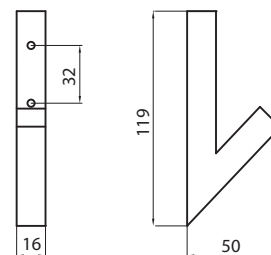

2302 - inox - nehrđajući čelik

boja	broj artikla
nehrđajući čelik	10008821080