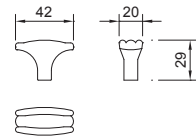

E088	broj artikla
četkani nikal	10007652910