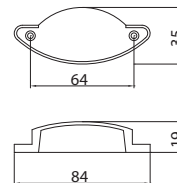

222-96 / 222-32 - metal

222-96	broj artikla
antikna bronca	10007550800

222-32	broj artikla
antikna bronca	10007550810

232-96 / 232-32 - metal

232-96	broj artikla
antikna bronca	10007550860

232-32	broj artikla
antikna bronca	10007550870

5091 - metal

boja	broj artikla
antikna bronca	10007550560

2025-25 / 2025-35 - metal

2025-25	broj artikla
1. antikna bronca	10007550500
2. nikal	10007550501

2025-35	broj artikla
1. antikna bronca	10007550510
2. nikal	10007550511