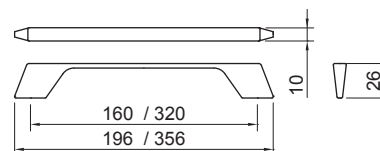

boja	dužina (mm)	razmak rupa (mm)	broj artikla
1. mat crna	196	160	10007307250
	356	320	10007307260
2. mat bijela	196	160	10007307251
	356	320	10007307261