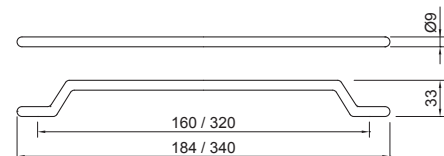

2052B - metal

boja	broj artikla
1. galvanizirani nikal	10007500860
2. četkana crna nikal	10007500862
3. olovno siva	10007500865

402A / 402B - metal

402A - dužina: 353 mm	
1. galvanizirani nikal	10007500870
2. četkana crna nikal	10007500872
3. olovno siva	10007500875

402B - dužina: 225 mm	
1. galvanizirani nikal	10007500880
2. četkana crna nikal	10007500882
3. olovno siva	10007500885

401A / 401B - metal

401A - dužina: 340 mm	
1. mat crna	10007500920
2. četkana crna nikal	10007500922
3. olovno siva	10007500925

401B - dužina: 184 mm	
1. mat crna	10007500930
2. četkana crna nikal	10007500932
3. olovno siva	10007500935