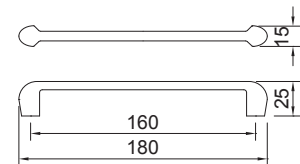

boja	broj artikla
1. zlatna	10007307311
2. mat crna	10007307312