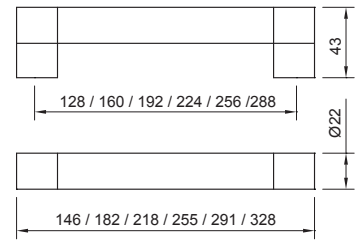

E068-160 - metal

boja	broj artikla
1. čelik	10007652390
2. bijela	10007652391
3. crna	10007652392

E072 - metal

E072-160	broj artikla
1. čelik	10007652450
2. crna	10007652452

E079 - metal

boja	dužina (mm)	razmak rupa (mm)	broj artikla
čelik	146	128	10007652530
	182	160	10007652540
	218	192	10007652550
	255	224	10007652560
	291	256	10007652570
	328	288	10007652580