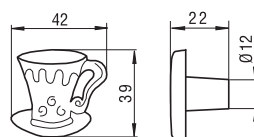

boja	broj artikla
1. antikna	10007418875
2. antik srebrna	10007418881