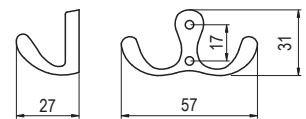

boja	broj artikla
1. krom	10008860040
2. nikal	10008860041
3. mat krom	10008860042