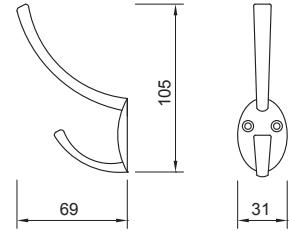

boja	broj artikla
1. krom	10008860300
2. nikal	10008860301