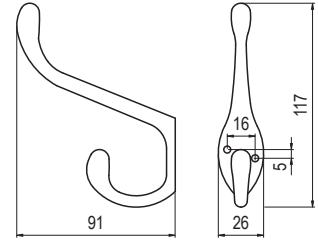

boja	broj artikla
1. krom	10008860060
2. mat krom	10008860062