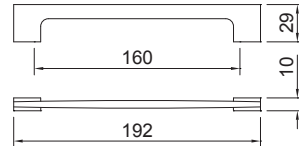

E065-160 - metal

boja	broj artikla
čelik	10007652350

E066-160 - metal

boja	broj artikla
čelik	10007652360

E067 - metal

boja	dužina (mm)	razmak rupa (mm)	broj artikla
čelik	137	128	10007652370
	168	160	10007652380