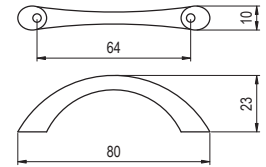

E002-064	broj artikla
1. krom	10007650370
2. nikal	10007650371
3. mat nikal	10007650372
4. mat krom	10007650373