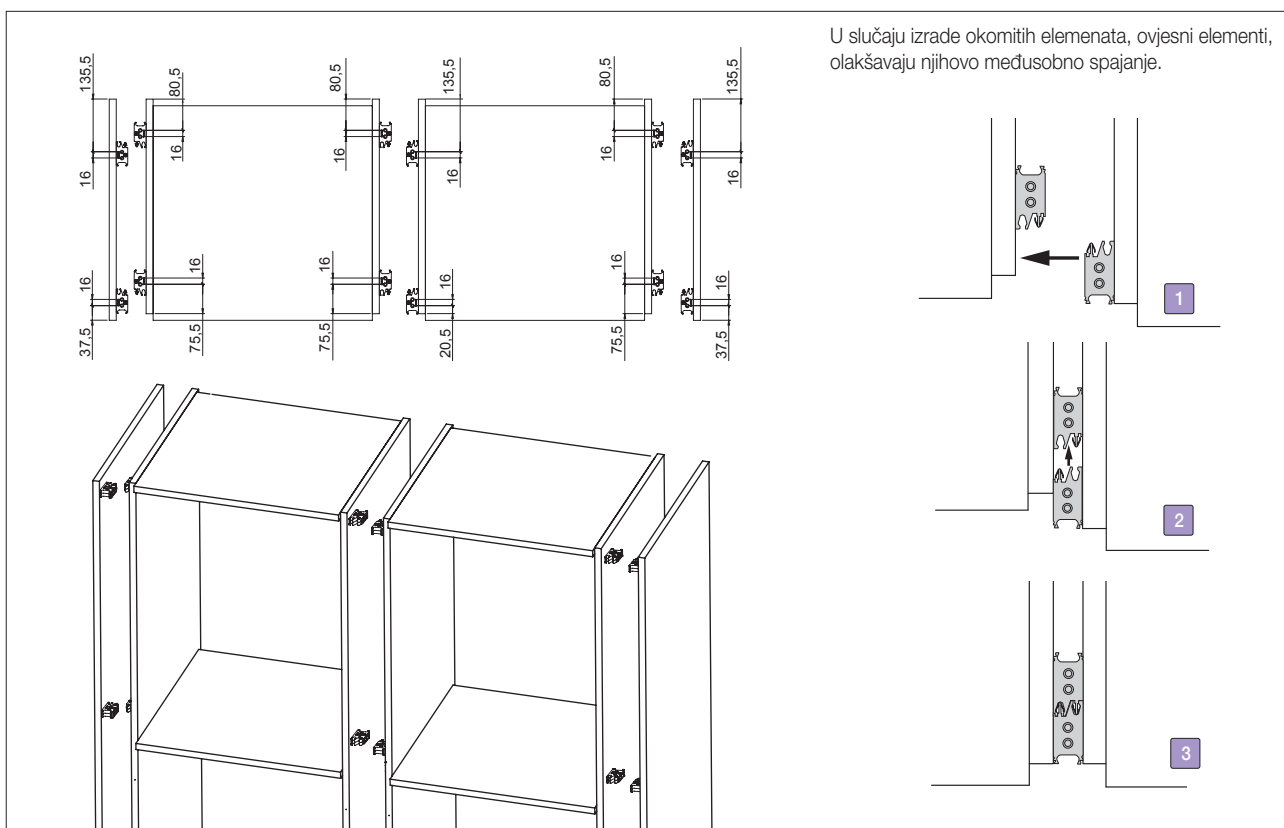

Gola Clap'n'Fit aluminijски profilni sustav, otvaranje vratnica bez ručica

Gola Clap'n'Fit ovisni element

pakiranje: 10 kom/paket

10000692100