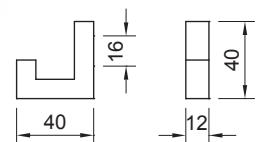

E1017 - metal

boja	broj artikla
1. krom	10008860170
2. nikal	10008860171
3. mat krom	10008860172

E1018 - metal

boja	broj artikla
1. krom	10008860180
2. mat krom	10008860181
3. mat nikal	10008860182

E1023 - metal

boja	broj artikla
krom	10008860210

E1024 - metal

boja	broj artikla
krom	10008860220