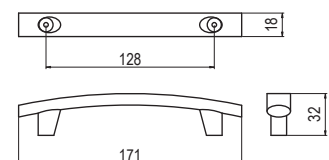

boja	broj artikla
1. mat krom	10007550000
2. nikal	10007550001