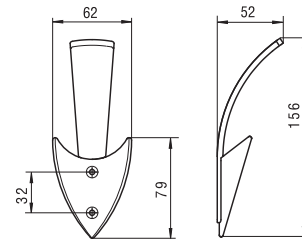

1278 - metal

boja	broj artikla
1. krom	10008820240
2. mat nikal	10008820241
3. aluminij	10008820243