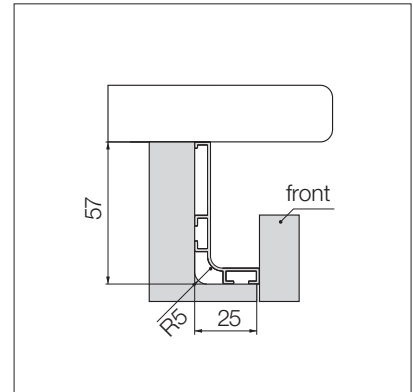

Gola gornji profil

materijal: aluminij
narudžba u komadima od 4,2 m

10000691000

Vanjski gornji završni set

materijal: plastika

10000691010