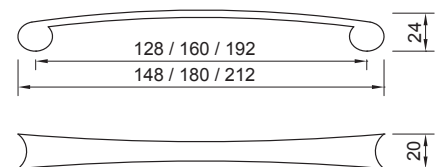

E088-128 / E088 - metal

E088-128	broj artikla
četkani nikal	10007652920

E088	broj artikla
četkani nikal	10007652910

E100-96 / E100-128 / E100-160 / E100-192 - metal

boja	dužina (mm)	razmak rupa (mm)	broj artikla
1. krom	116	96	10007655230
	148	128	10007655240
	180	160	10007655250
	212	192	10007655260
2. nikal	116	96	10007655231
	148	128	10007655241
	180	160	10007655251
	212	192	10007655261