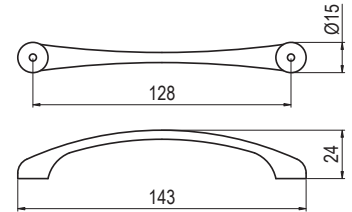

boja	broj artikla
1. mat krom	10007500030
2. mat nikal	10007500032
3. galvanizirani nikal	10007500035