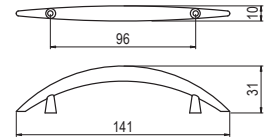

boja	broj artikla
1. krom	10007606435
2. mat nikal	10007606437