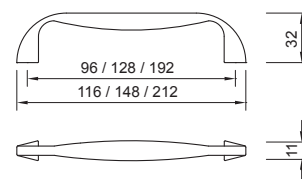

boja	dužina (mm)	razmak rupa (mm)	broj artikla
1. krom	116	96	10007655140
	148	128	10007655150
	212	192	10007655160
2. nikal	116	96	10007655141
	148	128	10007655151
	212	192	10007655161