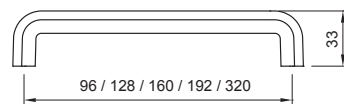

Dimenzija: 4 x 18 mm

10007552795

WMN777.032 - metal

boja	broj artikla
antik crna	10007552800

WMN772 - metal

boja	dužina (mm)	razmak rupa (mm)	broj artikla
1. mat platina	110	96	10007552770
	142	128	10007552760
	173	160	10007552750
	206	192	10007552740
	334	320	10007552730
2. antik kositar	110	96	10007552771
	142	128	10007552761
	173	160	10007552751
	206	192	10007552741
3. antik crna	110	96	10007552772
	142	128	10007552762
	173	160	10007552752
	206	192	10007552742
	334	320	10007552732