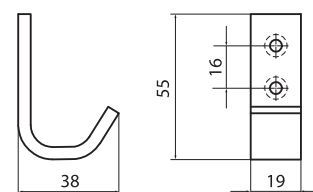

boja	broj artikla
aluminij	10008821190