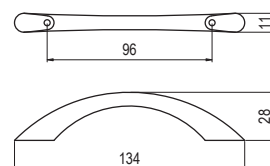

boja	broj artikla
1. crna	10007404200
2. krom	10007404220
3. mat krom	10007404240
4. mat nikal	10007404260
5. zlatna	10007404280
6. crvena	10007404282
7. žuta	10007404284
8. plava	10007404286
9. trešnja	10007404290
10. bijela	10007404300