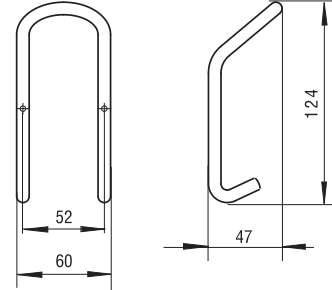

boja	broj artikla
1. krom	10008820040
2. mat nikal	10008820041