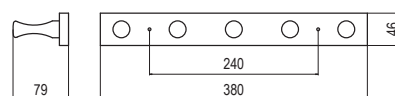

380	broj artikla
1. talijanska jabuka	10008903427
2. bukva	10008903435
3. bijela	10008903459