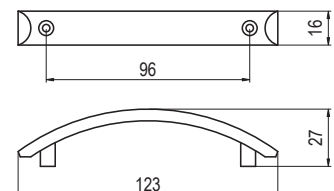

boja	broj artikla
1. krom	10007601396
2. mat krom	10007601397
3. mat nikal	10007601398