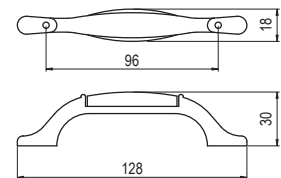

M50 - metal / porculan

boja	broj artikla
1. antikna bronca - smeđe cvijeće	10007550340
2. antikna bronca - klas žita	10007550341
3. country bronca - smeđe cvijeće	10007550343
4. antik Firenca - uzorak kamena	10007550344
5. antik Firenca - smeđi motiv	10007550345