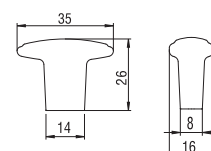

boja	broj artikla
aluminij	10007304760