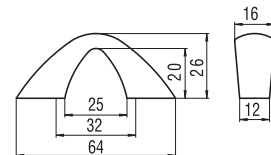

boja	broj artikla
bijela	10007408600