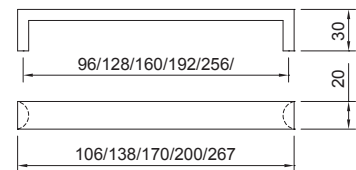

boja	dužina (mm)	razmak rupa (mm)	broj artikla
1. krom	106	96	10007652590
	138	128	10007652600
	170	160	10007652610
	200	192	10007652620
	267	256	10007652630
2. nikal	106	96	10007652591
	138	128	10007652601
	170	160	10007652611
	200	192	10007652621
	267	256	10007652631
3. crna	106	96	10007652592
	138	128	10007652602
	170	160	10007652612
	200	192	10007652622
	267	256	10007652632