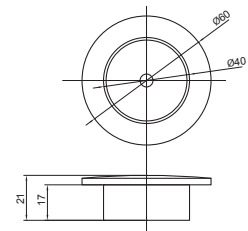

boja	broj artikla
1. kovani čelik	10007434080
2. titanij	10007434081