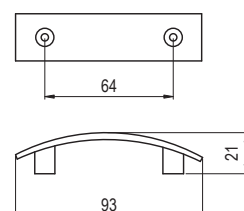

boja	broj artikla
antikna	10007306561