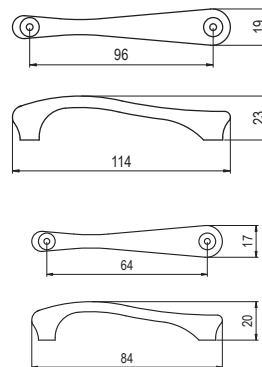

221-96 / 221-64 - metal

221-96	broj artikla
antik Firenca	10007550950

221-64	broj artikla
antik Firenca	10007550960