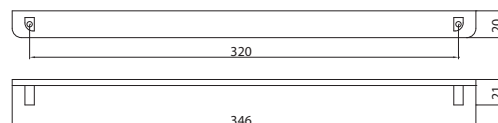

C382A - dužina: 346 mm	
1. mat krom	10007500760
2. mat nikal	10007500762
3. titanij	10007500767

C387C / C387B / C387A - metal

C387C - dužina: 124 mm	
1. mat krom	10007500800
2. mat nikal	10007500802
3. titanij	10007500807