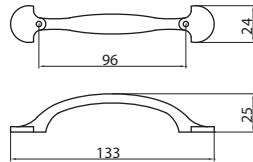

E040-096 - metal

boja	broj artikla
antikna bronca	10007651004