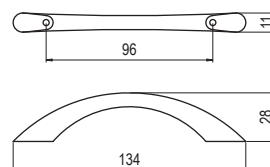

0549-97 - plastika

boja	broj artikla
1. crna	10007404900
2. krom	10007404920
3. mat krom	10007404940
4. mat nikal	10007404960
5. zlatna	10007404970
6. bijela	10007405000

P 201/B-96 - plastika

boja	broj artikla
korijen ruže	10007804300