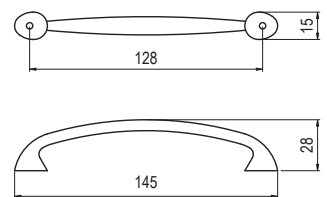

boja	broj artikla
1. krom	10008105500
2. nikal	10008105600