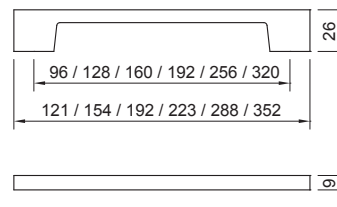

boja	dužina (mm)	razmak rupa (mm)	broj artikla
1. krom	121	96	10007652645
	154	128	10007652655
	192	160	10007652665
	223	192	10007652675
	288	256	10007652685
	352	320	10007652695
2. nikal	121	96	10007652646
	154	128	10007652656
	192	160	10007652666
	223	192	10007652676
	288	256	10007652686
	352	320	10007652696
3. crna	121	96	10007652647
	154	128	10007652657
	192	160	10007652667
	223	192	10007652677
	288	256	10007652687
	352	320	10007652697