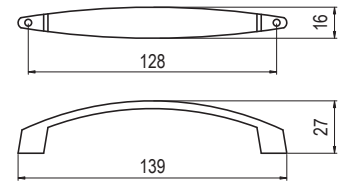

E017-096 - metal

boja	broj artikla
1. krom	10007650620
2. nikal	10007650621
3. mat nikal	10007650622
4. mat krom	10007650623

E006-128 - metal

boja	broj artikla
1. krom	10007650450
2. nikal	10007650451
3. mat nikal	10007650452
4. mat krom	10007650453

E032-096 / E032-128 - metal

E032-096	broj artikla
1. krom	10007650810
2. nikal	10007650811
3. mat krom	10007650813
4. antik bronca	10007650814

E032-128	broj artikla
1. krom	10007650820
2. nikal	10007650821
3. mat krom	10007650823