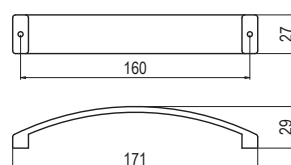

C303B - dužina: 171 mm	
1. mat krom	10007500090
2. mat nikal	10007500092
3. galvanizirani nikal	10007500095
4. titanij	10007500097