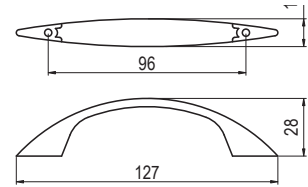

E017-096 - metal

boja	broj artikla
1. krom	10007650620
2. nikal	10007650621
3. mat nikal	10007650622
4. mat krom	10007650623

E006-128 - metal

boja	broj artikla
1. krom	10007650450
2. nikal	10007650451
3. mat nikal	10007650452
4. mat krom	10007650453

E032-096 / E032-128 - metal

E032-096	broj artikla
1. krom	10007650810
2. nikal	10007650811
3. mat krom	10007650813
4. antik bronca	10007650814

E032-128	broj artikla
1. krom	10007650820
2. nikal	10007650821
3. mat krom	10007650823