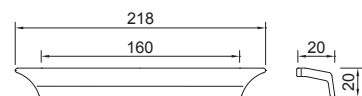

2477-168 - metal

boja	broj artikla
1. čelik	10007307330
2. mat crna	10007307332

2454-218 - metal

boja	broj artikla
mat crna	10007307240

2448-196 / 2448-356 - metal

boja	dužina (mm)	razmak rupa (mm)	broj artikla
1. mat crna	196	160	10007307250
	356	320	10007307260
2. mat bijela	196	160	10007307251
	356	320	10007307261