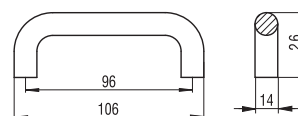

boja	broj artikla
antikna	10007409650