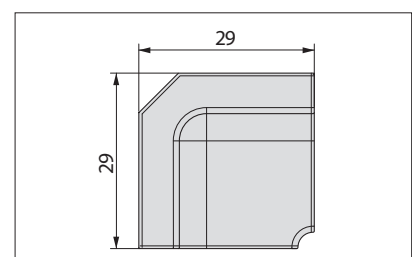

Gola alumijski profilni sustav, otvaranje vratnica bez ručica

Gola vanjski kutni element za gornji profil

materijal: aluminij

10000691050

Gola međuprofil

materijal: aluminij

naručba u komadima od 4,2 m

10000691100