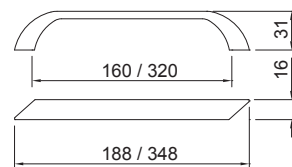

2381-188 / 2381-348 - metal

2381-188	broj artikla
1. krom	10007306990
2. crna nikal	10007306991
3. nikal	10007306992
4. mat antracit	10007306993

2381-348	broj artikla
1. krom	10007307000
2. crna nikal	10007307001
3. nikal	10007307002
4. mat antracit	10007307003