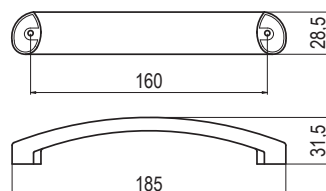

boja	broj artikla
mat krom	10007500120