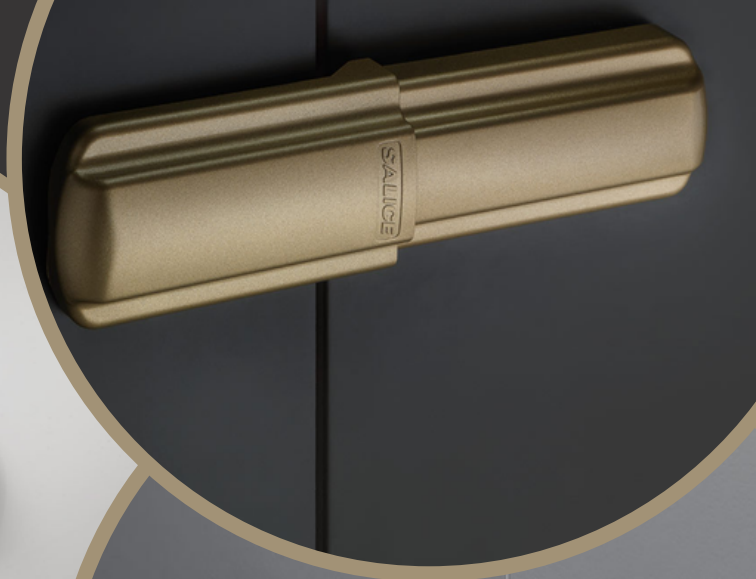

SALICE

Novo u ponudi!