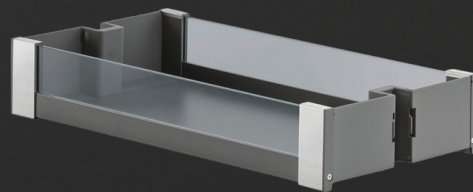

Košare se dodatno naručuju!

Držač košare, koristi se kada košaru treba ugraditi na produženi dio okvira!

Izvlačna kolona - 300 - 450mm

Galaxy

IZVLAČNA KOLONA

Izvlačna kolona, okvir i set vodilica

Tehnički detalji: