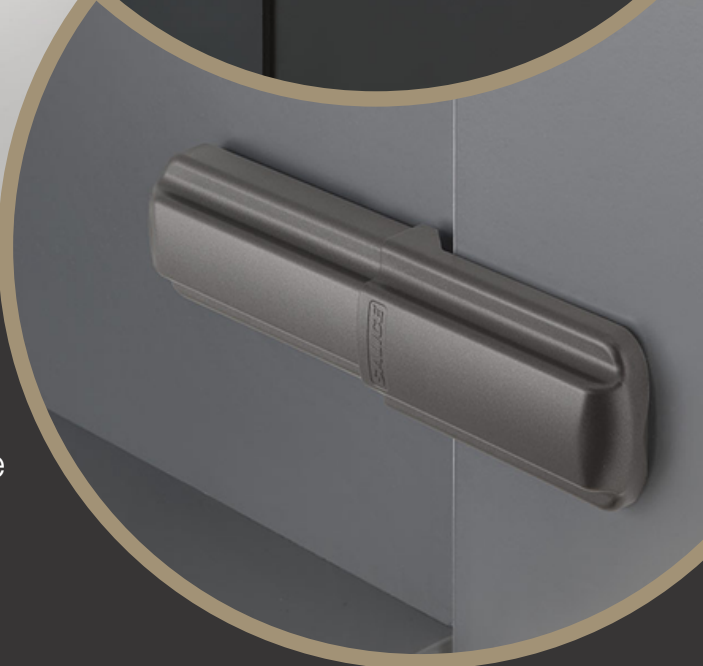

SALICE

Novo u ponudi!