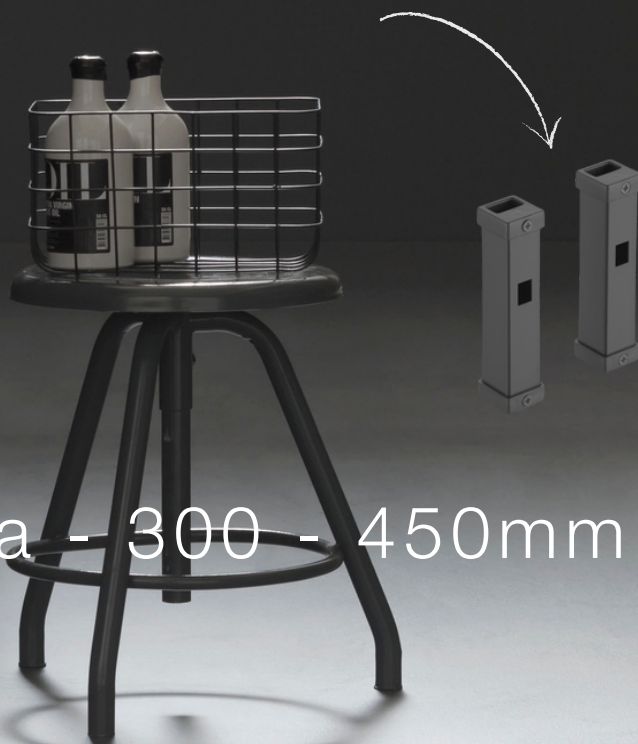

Košare se dodatno naručuju!

Držač košare, koristi se kada košaru treba ugraditi na produženi dio okvira!

Izvlačna kolona - 300 - 450mm

Galaxy

IZVLAČNA KOLONA

Izvlačna kolona, okvir i set vodilica

Tehnički detalji: