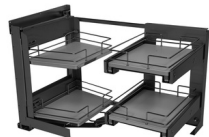

BOJA	DIMENZIJA	BROJ ARTIKLA
ANTRACIT	150mm	10006211000
	200mm	10006211060
	300mm	10006211100
	400mm	10006211110
	450mm	10006211120

VIBO - „SMART CORNER” SUSTAV POLICA - 450mm

BOJA	UGRADNJA	BROJ ARTIKLA
ANTRACIT	LIJEVO	10006211710
	DESNO	10006211700