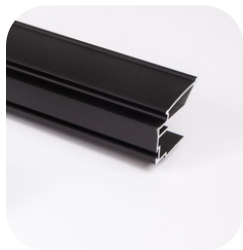

BLACK

PROFILNA RUČKICA UNI

BOJA	DUŽINA	BROJ ARTIKLA
CRNA	2700mm	10014611026