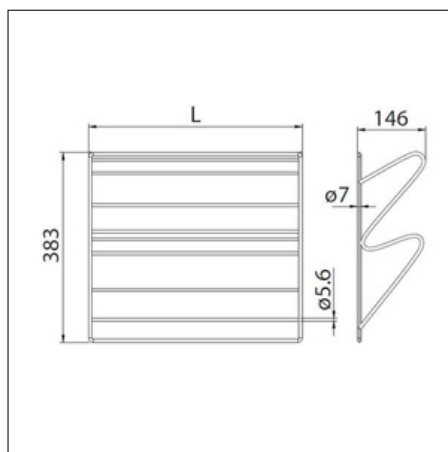

#### tip: 500

veličina: 338x150x410 mm  
**10009702100**

#### tip: 600

veličina: 438x150x410 mm  
**10009702110**

## HOME BOX - Metalna košara

tip: 500  
veličina: 340×155×383 mm

10009702200

tip: 600  
veličina: 440×155×383 mm

10009702210

tip: 900  
veličina: 740×155×383 mm

10009702220

boja: antracit

## HOME BOX - Metalni držači za cipele

tip: 500  
veličina: 338×145×383 mm

10009702300

tip: 600  
veličina: 438×145×383 mm

10009702310

tip: 900  
veličina: 738×145×383 mm

10009702320

boja: antracit