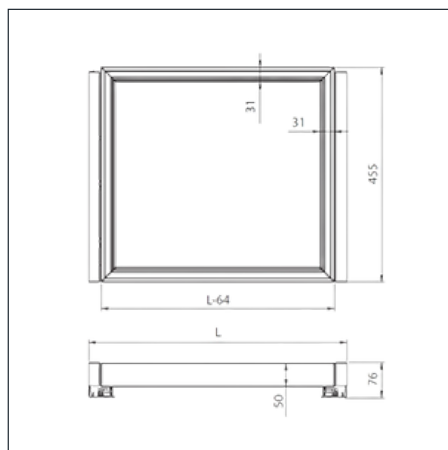

#### Tip: 500

veličina: 464-509 x 76 x 455 mm  
dimenzija ugradnje: 464-509xAx455mm  
**10009702000**

#### tip: 600

veličina: 564-609 x 76 x 455 mm  
dimenzija ugradnje: 564-609xAx455mm  
**10009702010**

#### tip: 500

veličina: 338x150x410 mm  
**10009702100**

#### tip: 600

veličina: 438x150x410 mm  
**10009702110**