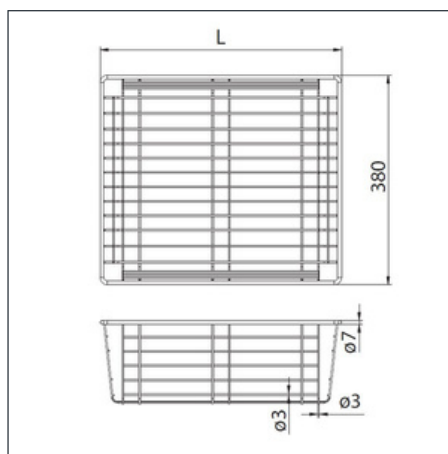

#### tip: 500

veličina: 338x150x410 mm  
**10009702100**

#### tip: 600

veličina: 438x150x410 mm  
**10009702110**

#### tip: 900

veličina: 738x150x410 mm  
**10009702120**

boja: antracit

## HOME BOX - Metalna košara

tip: 500  
veličina: 340×155×383 mm

10009702200

tip: 600  
veličina: 440×155×383 mm

10009702210

tip: 900  
veličina: 740×155×383 mm

10009702220

boja: antracit