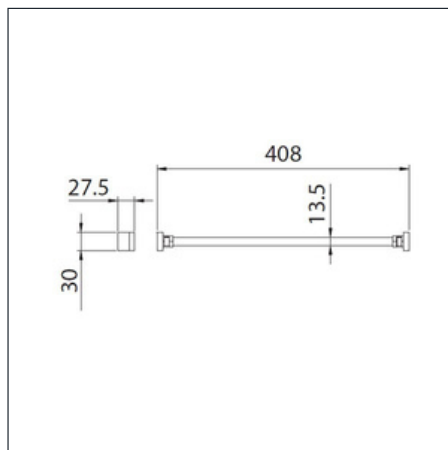

HOME BOX - Držači za hlače

Preporučena količina:

tip: 500	5 kom
tip: 600	6 kom
tip: 900	10 kom

10009702500

boja: antracit
pakiranje: kom.