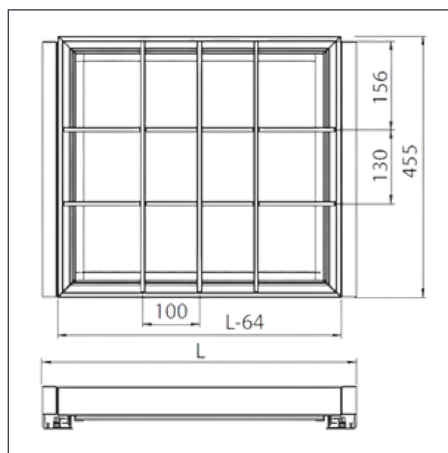

HOME BOX - ladica za nakit

Vodilice s potpunom izvlakom, soft close zatvaranjem, donjom pločom s efektom kože, fiksnim rasporedom od 12 odjeljaka.

veličina: 564x76x455 mm

10009702410

boja: antracit