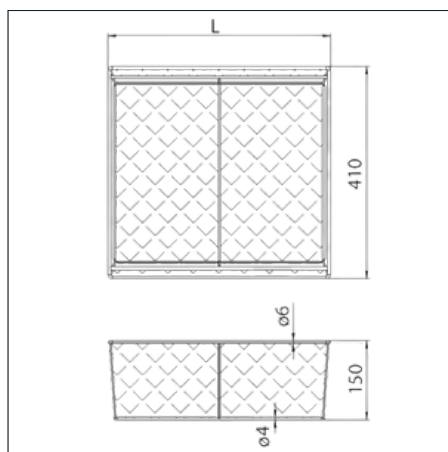

#### tip: 600

veličina: 564-609 x 76 x 455 mm  
dimenzija ugradnje: 564-609xAx455mm  
**10009702010**

#### tip: 900

veličina: 864-909 x 76 x 455 mm  
dimenzija ugradnje: 864-909xAx455mm  
**10009702020**

boja: antracit

#### HOME BOX - ladica za nakit

Vodilice s potpunom izvlakom, soft close zatvaranjem, donjom pločom s efektom kože, fiksnim rasporedom od 12 odjeljaka.

veličina: 564x76x455 mm

**10009702410**

boja: antracit

#### tip: 500

veličina: 338x150x410 mm  
**10009702100**